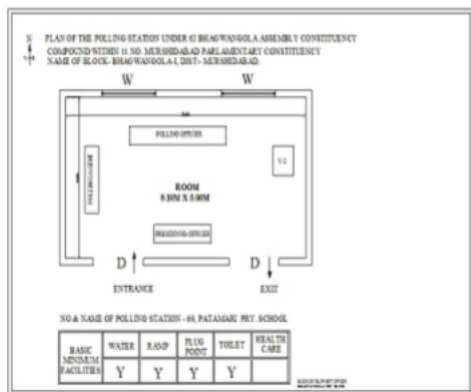

নির্বাচক নিবন্ধন আধিকারিকের স্বাক্ষর

Nazri Naksha

Google Map View

Polling Station Building Front View

Polling Station Front View

Cad View

Key MAP View

1 নাম : মাইনুল সেখ পিতার নাম: জলিল সেখ বাড়ির নং : n0095 বয়স : 66 লিঙ্গ : পুরুষ	KSM2296069 ফটো উপলব্ধ	2 নাম : তানজুরা বিবি স্বামীর নাম: ফরিদ সেখ বাড়ির নং : n0116 বয়স : 56 লিঙ্গ : মহিলা	WB/09/056/273346 ফটো উপলব্ধ	3 নাম : সাহেব আলি পিতার নাম: মাইনুল সেখ বাড়ির নং : n0095 বয়স : 30 লিঙ্গ : পুরুষ	SQP1584671 ফটো উপলব্ধ
4 নাম : নাজিরা বিবি স্বামীর নাম: আরসেদ সেখ বাড়ির নং : n0091 বয়স : 63 লিঙ্গ : মহিলা	SQP2231504 ফটো উপলব্ধ	5 নাম : টুলু বিবি স্বামীর নাম: আবুল হোসেন বাড়ির নং : n0085 বয়স : 66 লিঙ্গ : মহিলা	KSM1138205 ফটো উপলব্ধ	6 নাম : কালু সেখ পিতার নাম: আরসেদ সেখ বাড়ির নং : n0092 বয়স : 36 লিঙ্গ : পুরুষ	SQP0958926 ফটো উপলব্ধ
7 নাম : রাহেমা বিবি স্বামীর নাম: মাইনুল সেখ বাড়ির নং : n0096 বয়স : 61 লিঙ্গ : মহিলা	KSM2296077 ফটো উপলব্ধ	8 নাম : আনিকুল সেখ পিতার নাম: মাইনুল সেখ বাড়ির নং : n0095 বয়স : 32 লিঙ্গ : পুরুষ	SQP1584689 ফটো উপলব্ধ	9 নাম : মমতাজ বিবি স্বামীর নাম: রেজওয়ান সেখ বাড়ির নং : n0242 বয়স : 48 লিঙ্গ : মহিলা	SQP2864403 ফটো উপলব্ধ
10 নাম : নাসিবা বিবি স্বামীর নাম: মজিবুর রহমান বাড়ির নং : n0108 বয়স : 38 লিঙ্গ : মহিলা	SQP0227884 ফটো উপলব্ধ	11 নাম : পারুল্লা বিবি স্বামীর নাম: সান মহম্মাদ সেখ বাড়ির নং : n0103 বয়স : 75 লিঙ্গ : মহিলা	KSM2229441 ফটো উপলব্ধ	12 নাম : মেহরুল্লাহ বিবি স্বামীর নাম: বাদশা আলি বাড়ির নং : n0082 বয়স : 28 লিঙ্গ : মহিলা	SQP1326347 ফটো উপলব্ধ
13 নাম : বন্দনা মন্ডল স্বামীর নাম: সুরেশ চন্দ্র মণ্ডল বাড়ির নং : n0113 বয়স : 37 লিঙ্গ : মহিলা	KSM2705283 ফটো উপলব্ধ	14 নাম : হজরত আলি পিতার নাম: মইদুল সেখ বাড়ির নং : n0099 বয়স : 41 লিঙ্গ : পুরুষ	KSM2296275 ফটো উপলব্ধ	15 নাম : রেজিনা বিবি স্বামীর নাম: হজরত আলি বাড়ির নং : N0099 বয়স : 37 লিঙ্গ : মহিলা	SQP2550523 ফটো উপলব্ধ
16 নাম : বানি ইসরাইল পিতার নাম: আবুল হোসেন বাড়ির নং : n0084 বয়স : 36 লিঙ্গ : পুরুষ	SQP0923037 ফটো উপলব্ধ	17 নাম : জেসমিনা খাতুন পিতার নাম: নবিরুল বাড়ির নং : এন0129 বয়স : 27 লিঙ্গ : মহিলা	SQP2763555 ফটো উপলব্ধ	18 নাম : নাসুরা বিবি স্বামীর নাম: মুর্তুজা বাড়ির নং : n0076 বয়স : 35 লিঙ্গ : মহিলা	SQP0998963 ফটো উপলব্ধ
19 নাম : সুলেখা বিবি স্বামীর নাম: তৈয়ব সেখ বাড়ির নং : n0087 বয়স : 38 লিঙ্গ : মহিলা	KSM2491884 ফটো উপলব্ধ	20 নাম : মিনারা বিবি স্বামীর নাম: বানি ইসরাইল বাড়ির নং : n0086 বয়স : 36 লিঙ্গ : মহিলা	SQP0999631 ফটো উপলব্ধ	21 নাম : চামেলা বিবি স্বামীর নাম: মইদুল সেখ বাড়ির নং : n0098 বয়স : 56 লিঙ্গ : মহিলা	SQP2224970 ফটো উপলব্ধ
22 নাম : আয়েসা বিবি স্বামীর নাম: আজিজুর রহমান বাড়ির নং : 183 বয়স : 29 লিঙ্গ : মহিলা	SQP2550747 ফটো উপলব্ধ	23 নাম : কাজলা বিবি স্বামীর নাম: নইমুদ্দিন সেখ বাড়ির নং : n0105 বয়স : 54 লিঙ্গ : মহিলা	KSM1980051 ফটো উপলব্ধ	24 নাম : জামিনা বিবি স্বামীর নাম: কালু সেখ বাড়ির নং : n0093 বয়স : 36 লিঙ্গ : মহিলা	SQP0999532 ফটো উপলব্ধ
25 নাম : হীরামন বিবি স্বামীর নাম: সাইদুল হক বাড়ির নং : এন0112 বয়স : 53 লিঙ্গ : মহিলা	KSM2030120 ফটো উপলব্ধ	26 নাম : সমির মন্ডল পিতার নাম: চন্দ্রনাথ মন্ডল বাড়ির নং : n0014 বয়স : 57 লিঙ্গ : পুরুষ	SQP2225035 ফটো উপলব্ধ	27 নাম : অলকারাণী মণ্ডল স্বামীর নাম: তরনী মণ্ডল বাড়ির নং : n0050 বয়স : 54 লিঙ্গ : মহিলা	SQP2780252 ফটো উপলব্ধ
28 নাম : রকেট মন্ডল পিতার নাম: রায়চাঁদ মন্ডল বাড়ির নং : n0011 বয়স : 31 লিঙ্গ : পুরুষ	SQP1326222 ফটো উপলব্ধ	29 নাম : লাল্টু মন্ডল পিতার নাম: ফুলচাঁদ মন্ডল বাড়ির নং : n0011 বয়স : 29 লিঙ্গ : পুরুষ	SQP1584747 ফটো উপলব্ধ	30 নাম : প্রীতি মন্ডল পিতার নাম: প্রকাশ মন্ডল বাড়ির নং : এন0001 বয়স : 22 লিঙ্গ : মহিলা	SQP2763571 ফটো উপলব্ধ