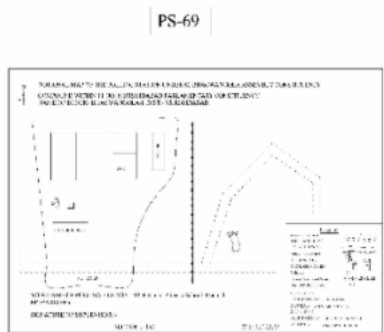

নির্বাচক নিবন্ধন আধিকারিকের স্বাক্ষর

Nazri Naksha

Google Map View

Polling Station Building Front View

Polling Station Front View

Cad View

Key MAP View

1 নাম : মাইনুল সেখ পিতার নাম: জলিল সেখ বাড়ির নং : n0095 বয়স : 66 লিঙ্গ : পুরুষ	KSM2296069 ফটো উপলব্ধ	2 নাম : তানজুরা বিবি স্বামীর নাম: ফরিদ সেখ বাড়ির নং : n0116 বয়স : 56 লিঙ্গ : মহিলা	WB/09/056/273346 ফটো উপলব্ধ	3 নাম : সাহেব আলি পিতার নাম: মাইনুল সেখ বাড়ির নং : n0095 বয়স : 30 লিঙ্গ : পুরুষ	SQP1584671 ফটো উপলব্ধ
4 নাম : নাজিরা বিবি স্বামীর নাম: আরসেদ সেখ বাড়ির নং : n0091 বয়স : 63 লিঙ্গ : মহিলা	SQP2231504 ফটো উপলব্ধ	5 নাম : টুলু বিবি স্বামীর নাম: আবুল হোসেন বাড়ির নং : n0085 বয়স : 66 লিঙ্গ : মহিলা	KSM1138205 ফটো উপলব্ধ	6 নাম : কালু সেখ পিতার নাম: আরসেদ সেখ বাড়ির নং : n0092 বয়স : 36 লিঙ্গ : পুরুষ	SQP0958926 ফটো উপলব্ধ
7 নাম : রাহেমা বিবি স্বামীর নাম: মাইনুল সেখ বাড়ির নং : n0096 বয়স : 61 লিঙ্গ : মহিলা	KSM2296077 ফটো উপলব্ধ	8 নাম : আনিকুল সেখ পিতার নাম: মাইনুল সেখ বাড়ির নং : n0095 বয়স : 32 লিঙ্গ : পুরুষ	SQP1584689 ফটো উপলব্ধ	9 নাম : মমতাজ বিবি স্বামীর নাম: রেজওয়ান সেখ বাড়ির নং : n0242 বয়স : 48 লিঙ্গ : মহিলা	SQP2864403 ফটো উপলব্ধ
10 নাম : নাসিবা বিবি স্বামীর নাম: মজিবুর রহমান বাড়ির নং : n0108 বয়স : 38 লিঙ্গ : মহিলা	SQP0227884 ফটো উপলব্ধ	11 নাম : পারুল্লা বিবি স্বামীর নাম: সান মহম্মাদ সেখ বাড়ির নং : n0103 বয়স : 75 লিঙ্গ : মহিলা	KSM2229441 ফটো উপলব্ধ	12 নাম : মেহরুল্লাহ বিবি স্বামীর নাম: বাদশা আলি বাড়ির নং : n0082 বয়স : 28 লিঙ্গ : মহিলা	SQP1326347 ফটো উপলব্ধ
13 নাম : বন্দনা মন্ডল স্বামীর নাম: সুরেশ চন্দ্র মণ্ডল বাড়ির নং : n0113 বয়স : 37 লিঙ্গ : মহিলা	KSM2705283 ফটো উপলব্ধ	14 নাম : হজরত আলি পিতার নাম: মইদুল সেখ বাড়ির নং : n0099 বয়স : 41 লিঙ্গ : পুরুষ	KSM2296275 ফটো উপলব্ধ	15 নাম : রেজিনা বিবি স্বামীর নাম: হজরত আলি বাড়ির নং : N0099 বয়স : 37 লিঙ্গ : মহিলা	SQP2550523 ফটো উপলব্ধ
16 নাম : বানি ইসরাইল পিতার নাম: আবুল হোসেন বাড়ির নং : n0084 বয়স : 36 লিঙ্গ : পুরুষ	SQP0923037 ফটো উপলব্ধ	17 নাম : জেসমিনা খাতুন পিতার নাম: নবিরুল বাড়ির নং : এন0129 বয়স : 27 লিঙ্গ : মহিলা	SQP2763555 ফটো উপলব্ধ	18 নাম : নাসুরা বিবি স্বামীর নাম: মুর্তুজা বাড়ির নং : n0076 বয়স : 35 লিঙ্গ : মহিলা	SQP0998963 ফটো উপলব্ধ
19 নাম : সুলেখা বিবি স্বামীর নাম: তৈয়ব সেখ বাড়ির নং : n0087 বয়স : 38 লিঙ্গ : মহিলা	KSM2491884 ফটো উপলব্ধ	20 নাম : মিনারা বিবি স্বামীর নাম: বানি ইসরাইল বাড়ির নং : n0086 বয়স : 36 লিঙ্গ : মহিলা	SQP0999631 ফটো উপলব্ধ	21 নাম : চামেলা বিবি স্বামীর নাম: মইদুল সেখ বাড়ির নং : n0098 বয়স : 56 লিঙ্গ : মহিলা	SQP2224970 ফটো উপলব্ধ
22 নাম : আয়েসা বিবি স্বামীর নাম: আজিজুর রহমান বাড়ির নং : 183 বয়স : 29 লিঙ্গ : মহিলা	SQP2550747 ফটো উপলব্ধ	23 নাম : কাজলা বিবি স্বামীর নাম: নইমুদ্দিন সেখ বাড়ির নং : n0105 বয়স : 54 লিঙ্গ : মহিলা	KSM1980051 ফটো উপলব্ধ	24 নাম : জামিনা বিবি স্বামীর নাম: কালু সেখ বাড়ির নং : n0093 বয়স : 36 লিঙ্গ : মহিলা	SQP0999532 ফটো উপলব্ধ
25 নাম : হীরামন বিবি স্বামীর নাম: সাইদুল হক বাড়ির নং : এন0112 বয়স : 53 লিঙ্গ : মহিলা	KSM2030120 ফটো উপলব্ধ	26 নাম : সমির মন্ডল পিতার নাম: চন্দ্রনাথ মন্ডল বাড়ির নং : n0014 বয়স : 57 লিঙ্গ : পুরুষ	SQP2225035 ফটো উপলব্ধ	27 নাম : অলকারাণী মণ্ডল স্বামীর নাম: তরনী মণ্ডল বাড়ির নং : n0050 বয়স : 54 লিঙ্গ : মহিলা	SQP2780252 ফটো উপলব্ধ
28 নাম : রকেট মন্ডল পিতার নাম: রায়চাঁদ মন্ডল বাড়ির নং : n0011 বয়স : 31 লিঙ্গ : পুরুষ	SQP1326222 ফটো উপলব্ধ	29 নাম : লাল্টু মন্ডল পিতার নাম: ফুলচাঁদ মন্ডল বাড়ির নং : n0011 বয়স : 29 লিঙ্গ : পুরুষ	SQP1584747 ফটো উপলব্ধ	30 নাম : প্রীতি মন্ডল পিতার নাম: প্রকাশ মন্ডল বাড়ির নং : এন0001 বয়স : 22 লিঙ্গ : মহিলা	SQP2763571 ফটো উপলব্ধ