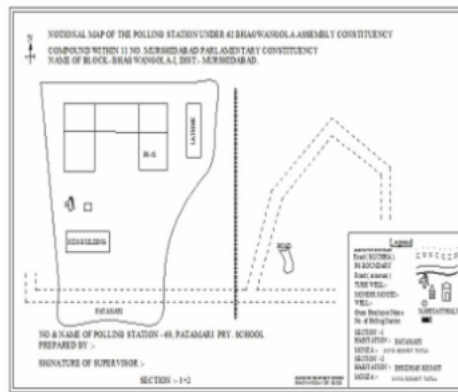

নির্বাচক নিবন্ধন আধিকারিকের স্বাক্ষর

Nazri Naksha

Google Map View

Polling Station Building Front View

Polling Station Front View

Cad View

Key MAP View

1 নাম : মাইনুল সেখ পিতার নাম: জলিল সেখ বাড়ির নং : n0095 বয়স : 66 লিঙ্গ : পুরুষ	KSM2296069 ফটো উপলব্ধ	2 নাম : তানজুরা বিবি স্বামীর নাম: ফরিদ সেখ বাড়ির নং : n0116 বয়স : 56 লিঙ্গ : মহিলা	WB/09/056/273346 ফটো উপলব্ধ	3 নাম : সাহেব আলি পিতার নাম: মাইনুল সেখ বাড়ির নং : n0095 বয়স : 30 লিঙ্গ : পুরুষ	SQP1584671 ফটো উপলব্ধ
4 নাম : নাজিরা বিবি স্বামীর নাম: আরসেদ সেখ বাড়ির নং : n0091 বয়স : 63 লিঙ্গ : মহিলা	SQP2231504 ফটো উপলব্ধ	5 নাম : টুলু বিবি স্বামীর নাম: আবুল হোসেন বাড়ির নং : n0085 বয়স : 66 লিঙ্গ : মহিলা	KSM1138205 ফটো উপলব্ধ	6 নাম : কালু সেখ পিতার নাম: আরসেদ সেখ বাড়ির নং : n0092 বয়স : 36 লিঙ্গ : পুরুষ	SQP0958926 ফটো উপলব্ধ
7 নাম : রাহেমা বিবি স্বামীর নাম: মাইনুল সেখ বাড়ির নং : n0096 বয়স : 61 লিঙ্গ : মহিলা	KSM2296077 ফটো উপলব্ধ	8 নাম : আনিকুল সেখ পিতার নাম: মাইনুল সেখ বাড়ির নং : n0095 বয়স : 32 লিঙ্গ : পুরুষ	SQP1584689 ফটো উপলব্ধ	9 নাম : মমতাজ বিবি স্বামীর নাম: রেজওয়ান সেখ বাড়ির নং : n0242 বয়স : 48 লিঙ্গ : মহিলা	SQP2864403 ফটো উপলব্ধ
10 নাম : নাসিবা বিবি স্বামীর নাম: মজিবুর রহমান বাড়ির নং : n0108 বয়স : 38 লিঙ্গ : মহিলা	SQP0227884 ফটো উপলব্ধ	11 নাম : পারুল্লা বিবি স্বামীর নাম: সান মহম্মাদ সেখ বাড়ির নং : n0103 বয়স : 75 লিঙ্গ : মহিলা	KSM2229441 ফটো উপলব্ধ	12 নাম : মেহরুল্লাহ বিবি স্বামীর নাম: বাদশা আলি বাড়ির নং : n0082 বয়স : 28 লিঙ্গ : মহিলা	SQP1326347 ফটো উপলব্ধ
13 নাম : বন্দনা মন্ডল স্বামীর নাম: সুরেশ চন্দ্র মণ্ডল বাড়ির নং : n0113 বয়স : 37 লিঙ্গ : মহিলা	KSM2705283 ফটো উপলব্ধ	14 নাম : হজরত আলি পিতার নাম: মইদুল সেখ বাড়ির নং : n0099 বয়স : 41 লিঙ্গ : পুরুষ	KSM2296275 ফটো উপলব্ধ	15 নাম : রেজিনা বিবি স্বামীর নাম: হজরত আলি বাড়ির নং : N0099 বয়স : 37 লিঙ্গ : মহিলা	SQP2550523 ফটো উপলব্ধ
16 নাম : বানি ইসরাইল পিতার নাম: আবুল হোসেন বাড়ির নং : n0084 বয়স : 36 লিঙ্গ : পুরুষ	SQP0923037 ফটো উপলব্ধ	17 নাম : জেসমিনা খাতুন পিতার নাম: নবিরুল বাড়ির নং : এন0129 বয়স : 27 লিঙ্গ : মহিলা	SQP2763555 ফটো উপলব্ধ	18 নাম : নাসুরা বিবি স্বামীর নাম: মুর্তুজা বাড়ির নং : n0076 বয়স : 35 লিঙ্গ : মহিলা	SQP0998963 ফটো উপলব্ধ
19 নাম : সুলেখা বিবি স্বামীর নাম: তৈয়ব সেখ বাড়ির নং : n0087 বয়স : 38 লিঙ্গ : মহিলা	KSM2491884 ফটো উপলব্ধ	20 নাম : মিনারা বিবি স্বামীর নাম: বানি ইসরাইল বাড়ির নং : n0086 বয়স : 36 লিঙ্গ : মহিলা	SQP0999631 ফটো উপলব্ধ	21 নাম : চামেলা বিবি স্বামীর নাম: মইদুল সেখ বাড়ির নং : n0098 বয়স : 56 লিঙ্গ : মহিলা	SQP2224970 ফটো উপলব্ধ
22 নাম : আয়েসা বিবি স্বামীর নাম: আজিজুর রহমান বাড়ির নং : 183 বয়স : 29 লিঙ্গ : মহিলা	SQP2550747 ফটো উপলব্ধ	23 নাম : কাজলা বিবি স্বামীর নাম: নইমুদ্দিন সেখ বাড়ির নং : n0105 বয়স : 54 লিঙ্গ : মহিলা	KSM1980051 ফটো উপলব্ধ	24 নাম : জামিনা বিবি স্বামীর নাম: কালু সেখ বাড়ির নং : n0093 বয়স : 36 লিঙ্গ : মহিলা	SQP0999532 ফটো উপলব্ধ
25 নাম : হীরামন বিবি স্বামীর নাম: সাইদুল হক বাড়ির নং : এন0112 বয়স : 53 লিঙ্গ : মহিলা	KSM2030120 ফটো উপলব্ধ	26 নাম : সমির মন্ডল পিতার নাম: চন্দ্রনাথ মন্ডল বাড়ির নং : n0014 বয়স : 57 লিঙ্গ : পুরুষ	SQP2225035 ফটো উপলব্ধ	27 নাম : অলকারাণী মণ্ডল স্বামীর নাম: তরনী মণ্ডল বাড়ির নং : n0050 বয়স : 54 লিঙ্গ : মহিলা	SQP2780252 ফটো উপলব্ধ
28 নাম : রকেট মন্ডল পিতার নাম: রায়চাঁদ মন্ডল বাড়ির নং : n0011 বয়স : 31 লিঙ্গ : পুরুষ	SQP1326222 ফটো উপলব্ধ	29 নাম : লাল্টু মন্ডল পিতার নাম: ফুলচাঁদ মন্ডল বাড়ির নং : n0011 বয়স : 29 লিঙ্গ : পুরুষ	SQP1584747 ফটো উপলব্ধ	30 নাম : প্রীতি মন্ডল পিতার নাম: প্রকাশ মন্ডল বাড়ির নং : এন0001 বয়স : 22 লিঙ্গ : মহিলা	SQP2763571 ফটো উপলব্ধ