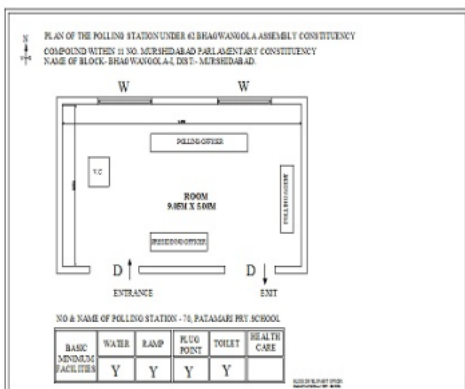

নির্বাচক নিবন্ধন আধিকারিকের স্বাক্ষর

Nazri Naksha

Google Map View

Polling Station Building Front View

Polling Station Front View

Cad View

Key MAP View

1 নাম : আনোরা বিবি স্বামীর নাম: মুজাফর সেখ বাড়ির নং : n0043 বয়স : 62 লিঙ্গ : মহিলা	SQP2708790 ফটো উপলব্ধ	2 নাম : মনিরুল ইসলাম পিতার নাম: মুজাফর সেখ বাড়ির নং : n0043 বয়স : 50 লিঙ্গ : পুরুষ	KSM1979467 ফটো উপলব্ধ	3 নাম : তারজিনা বিবি স্বামীর নাম: মনিরুল ইসলাম বাড়ির নং : n0043 বয়স : 42 লিঙ্গ : মহিলা	KSM2296242 ফটো উপলব্ধ
4 নাম : হাসিনা বিবি স্বামীর নাম: সাহাবুল সেখ বাড়ির নং : n0015 বয়স : 28 লিঙ্গ : মহিলা	SQP1584986 ফটো উপলব্ধ	5 নাম : হামিক সেখ পিতার নাম: নয়জুদ্দিন সেখ বাড়ির নং : n0015 বয়স : 57 লিঙ্গ : পুরুষ	WB/09/056/567379 ফটো উপলব্ধ	6 নাম : নবিয়া বিবি মায়ের নাম: মমিনা বেওয়া বাড়ির নং : n0014 বয়স : 40 লিঙ্গ : মহিলা	SQP1000025 ফটো উপলব্ধ
7 নাম : মমিনা বিবি স্বামীর নাম: মুনসেদ সেখ বাড়ির নং : n0014 বয়স : 82 লিঙ্গ : মহিলা	WB/09/056/120524 ফটো উপলব্ধ	8 নাম : মোঃ ইসমাইল সেখ মায়ের নাম: মাসুদ বেওয়া বাড়ির নং : n0096 বয়স : 33 লিঙ্গ : পুরুষ	SQP1326842 ফটো উপলব্ধ	9 নাম : মাসুদ বেওয়া স্বামীর নাম: জিল্লুর রহমান বাড়ির নং : n0096 বয়স : 72 লিঙ্গ : মহিলা	WB/09/056/120636 ফটো উপলব্ধ
10 নাম : আয়েশা বিবি স্বামীর নাম: আউব আলি বাড়ির নং : n0092 বয়স : 45 লিঙ্গ : মহিলা	KSM1138262 ফটো উপলব্ধ	11 নাম : পাপিয়া সুলতানা স্বামীর নাম: মাসুদ করিম বাড়ির নং : n0141 বয়স : 33 লিঙ্গ : মহিলা	SQP1215953 ফটো উপলব্ধ	12 নাম : মিনারা বেওয়া স্বামীর নাম: লুতফর রহমান বাড়ির নং : n0141 বয়স : 64 লিঙ্গ : মহিলা	WB/09/056/120540 ফটো উপলব্ধ
13 নাম : মর্জিনা বিবি স্বামীর নাম: জিয়াউল হক বাড়ির নং : n0146 বয়স : 32 লিঙ্গ : মহিলা	SQP1457712 ফটো উপলব্ধ	14 নাম : জিয়াউল হক মায়ের নাম: গোলেনুর বিবি বাড়ির নং : n0146 বয়স : 33 লিঙ্গ : পুরুষ	SQP1584895 ফটো উপলব্ধ	15 নাম : সারজিনা বিবি মায়ের নাম: মলেদা বিবি বাড়ির নং : n0146 বয়স : 30 লিঙ্গ : মহিলা	SQP1457704 ফটো উপলব্ধ
16 নাম : মলেদা বিবি স্বামীর নাম: আব্দুল খালেক বাড়ির নং : n0146 বয়স : 67 লিঙ্গ : মহিলা	WB/09/056/120489 ফটো উপলব্ধ	17 নাম : আজেনুর বিবি স্বামীর নাম: আজাদ আলি বাড়ির নং : n0112 বয়স : 54 লিঙ্গ : মহিলা	WB/09/056/120787 ফটো উপলব্ধ	18 নাম : আজাদ আলী পিতার নাম: আইজুদ্দিন বাড়ির নং : n0112 বয়স : 60 লিঙ্গ : পুরুষ	KSM0245514 ফটো উপলব্ধ
19 নাম : নাসিবা বিবি স্বামীর নাম: তাসিরুল সেখ বাড়ির নং : n0215 বয়স : 42 লিঙ্গ : মহিলা	KSM2016137 ফটো উপলব্ধ	20 নাম : যশোদা বিবি স্বামীর নাম: কাদির শা বাড়ির নং : n0210 বয়স : 82 লিঙ্গ : মহিলা	SQP0923334 ফটো উপলব্ধ	21 নাম : মানজুরা বিবি স্বামীর নাম: দেলু সেখ বাড়ির নং : n0195 বয়স : 62 লিঙ্গ : মহিলা	KSM1199405 ফটো উপলব্ধ
22 নাম : বাবলু আলি পিতার নাম: কাওসার আলি বাড়ির নং : n0191 বয়স : 61 লিঙ্গ : পুরুষ	KSM1156777 ফটো উপলব্ধ	23 নাম : কাওসার আলি পিতার নাম: উমেদালী আলি বাড়ির নং : n0187 বয়স : 84 লিঙ্গ : পুরুষ	KSM1158047 ফটো উপলব্ধ	24 নাম : দেলসাদ সেখ পিতার নাম: হামেজুদ্দিন সেখ বাড়ির নং : n0183 বয়স : 52 লিঙ্গ : পুরুষ	WB/09/056/210093 ফটো উপলব্ধ
25 নাম : তানসুরা বিবি স্বামীর নাম: দেলসাদ সেখ বাড়ির নং : n0182 বয়স : 39 লিঙ্গ : মহিলা	SQP0228163 ফটো উপলব্ধ	26 নাম : শুকুরুদ্দিন পিতার নাম: কাজিমুদ্দিন বাড়ির নং : n0256 বয়স : 36 লিঙ্গ : পুরুষ	HVH2734283 ফটো উপলব্ধ	27 নাম : মুতালেব সেখ পিতার নাম: মহাসীন সেখ বাড়ির নং : n0249 বয়স : 42 লিঙ্গ : পুরুষ	KSM2622058 ফটো উপলব্ধ
28 নাম : খাদিজা বেগম স্বামীর নাম: মোঃ সাহাবুদ্দিন বাড়ির নং : n0246 বয়স : 36 লিঙ্গ : মহিলা	SQP1457522 ফটো উপলব্ধ	29 নাম : মোঃ সাহাবুদ্দিন পিতার নাম: মোঃ সরিফুদ্দিন বাড়ির নং : n0246 বয়স : 43 লিঙ্গ : পুরুষ	KSM1979210 ফটো উপলব্ধ	30 নাম : তারিকুল ইসলাম পিতার নাম: কয়েস সেখ বাড়ির নং : n0164 বয়স : 28 লিঙ্গ : পুরুষ	SQP1671387 ফটো উপলব্ধ