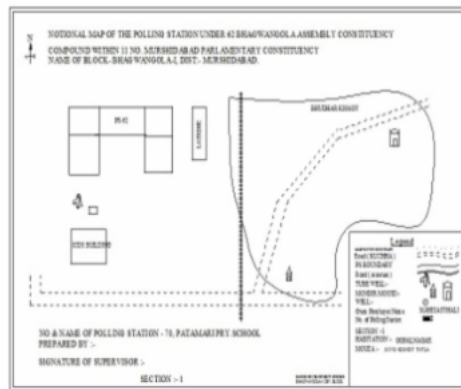

নির্বাচক নিবন্ধন আধিকারিকের স্বাক্ষর

Nazri Naksha

Google Map View

Polling Station Building Front View

Polling Station Front View

Cad View

Key MAP View

1 নাম : আনোরা বিবি স্বামীর নাম: মুজাফর সেখ বাড়ির নং : n0043 বয়স : 62 লিঙ্গ : মহিলা	SQP2708790 ফটো উপলব্ধ	2 নাম : মনিরুল ইসলাম পিতার নাম: মুজাফর সেখ বাড়ির নং : n0043 বয়স : 50 লিঙ্গ : পুরুষ	KSM1979467 ফটো উপলব্ধ	3 নাম : তারজিনা বিবি স্বামীর নাম: মনিরুল ইসলাম বাড়ির নং : n0043 বয়স : 42 লিঙ্গ : মহিলা	KSM2296242 ফটো উপলব্ধ
4 নাম : হাসিনা বিবি স্বামীর নাম: সাহাবুল সেখ বাড়ির নং : n0015 বয়স : 28 লিঙ্গ : মহিলা	SQP1584986 ফটো উপলব্ধ	5 নাম : হামিক সেখ পিতার নাম: নয়জুদ্দিন সেখ বাড়ির নং : n0015 বয়স : 57 লিঙ্গ : পুরুষ	WB/09/056/567379 ফটো উপলব্ধ	6 নাম : নবিয়া বিবি মায়ের নাম: মমিনা বেওয়া বাড়ির নং : n0014 বয়স : 40 লিঙ্গ : মহিলা	SQP1000025 ফটো উপলব্ধ
7 নাম : মমিনা বিবি স্বামীর নাম: মুনসেদ সেখ বাড়ির নং : n0014 বয়স : 82 লিঙ্গ : মহিলা	WB/09/056/120524 ফটো উপলব্ধ	8 নাম : মোঃ ইসমাইল সেখ মায়ের নাম: মাসুদ বেওয়া বাড়ির নং : n0096 বয়স : 33 লিঙ্গ : পুরুষ	SQP1326842 ফটো উপলব্ধ	9 নাম : মাসুদ বেওয়া স্বামীর নাম: জিল্লুর রহমান বাড়ির নং : n0096 বয়স : 72 লিঙ্গ : মহিলা	WB/09/056/120636 ফটো উপলব্ধ
10 নাম : আয়েশা বিবি স্বামীর নাম: আউব আলি বাড়ির নং : n0092 বয়স : 45 লিঙ্গ : মহিলা	KSM1138262 ফটো উপলব্ধ	11 নাম : পাপিয়া সুলতানা স্বামীর নাম: মাসুদ করিম বাড়ির নং : n0141 বয়স : 33 লিঙ্গ : মহিলা	SQP1215953 ফটো উপলব্ধ	12 নাম : মিনারা বেওয়া স্বামীর নাম: লুতফর রহমান বাড়ির নং : n0141 বয়স : 64 লিঙ্গ : মহিলা	WB/09/056/120540 ফটো উপলব্ধ
13 নাম : মর্জিনা বিবি স্বামীর নাম: জিয়াউল হক বাড়ির নং : n0146 বয়স : 32 লিঙ্গ : মহিলা	SQP1457712 ফটো উপলব্ধ	14 নাম : জিয়াউল হক মায়ের নাম: গোলেনুর বিবি বাড়ির নং : n0146 বয়স : 33 লিঙ্গ : পুরুষ	SQP1584895 ফটো উপলব্ধ	15 নাম : সারজিনা বিবি মায়ের নাম: মলেদা বিবি বাড়ির নং : n0146 বয়স : 30 লিঙ্গ : মহিলা	SQP1457704 ফটো উপলব্ধ
16 নাম : মলেদা বিবি স্বামীর নাম: আব্দুল খালেক বাড়ির নং : n0146 বয়স : 67 লিঙ্গ : মহিলা	WB/09/056/120489 ফটো উপলব্ধ	17 নাম : আজেনুর বিবি স্বামীর নাম: আজাদ আলি বাড়ির নং : n0112 বয়স : 54 লিঙ্গ : মহিলা	WB/09/056/120787 ফটো উপলব্ধ	18 নাম : আজাদ আলী পিতার নাম: আইজুদ্দিন বাড়ির নং : n0112 বয়স : 60 লিঙ্গ : পুরুষ	KSM0245514 ফটো উপলব্ধ
19 নাম : নাসিবা বিবি স্বামীর নাম: তাসিরুল সেখ বাড়ির নং : n0215 বয়স : 42 লিঙ্গ : মহিলা	KSM2016137 ফটো উপলব্ধ	20 নাম : যশোদা বিবি স্বামীর নাম: কাদির শা বাড়ির নং : n0210 বয়স : 82 লিঙ্গ : মহিলা	SQP0923334 ফটো উপলব্ধ	21 নাম : মানজুরা বিবি স্বামীর নাম: দেলু সেখ বাড়ির নং : n0195 বয়স : 62 লিঙ্গ : মহিলা	KSM1199405 ফটো উপলব্ধ
22 নাম : বাবলু আলি পিতার নাম: কাওসার আলি বাড়ির নং : n0191 বয়স : 61 লিঙ্গ : পুরুষ	KSM1156777 ফটো উপলব্ধ	23 নাম : কাওসার আলি পিতার নাম: উমেদালী আলি বাড়ির নং : n0187 বয়স : 84 লিঙ্গ : পুরুষ	KSM1158047 ফটো উপলব্ধ	24 নাম : দেলসাদ সেখ পিতার নাম: হামেজুদ্দিন সেখ বাড়ির নং : n0183 বয়স : 52 লিঙ্গ : পুরুষ	WB/09/056/210093 ফটো উপলব্ধ
25 নাম : তানসুরা বিবি স্বামীর নাম: দেলসাদ সেখ বাড়ির নং : n0182 বয়স : 39 লিঙ্গ : মহিলা	SQP0228163 ফটো উপলব্ধ	26 নাম : শুকুরুদ্দিন পিতার নাম: কাজিমুদ্দিন বাড়ির নং : n0256 বয়স : 36 লিঙ্গ : পুরুষ	HVH2734283 ফটো উপলব্ধ	27 নাম : মুতালেব সেখ পিতার নাম: মহাসীন সেখ বাড়ির নং : n0249 বয়স : 42 লিঙ্গ : পুরুষ	KSM2622058 ফটো উপলব্ধ
28 নাম : খাদিজা বেগম স্বামীর নাম: মোঃ সাহাবুদ্দিন বাড়ির নং : n0246 বয়স : 36 লিঙ্গ : মহিলা	SQP1457522 ফটো উপলব্ধ	29 নাম : মোঃ সাহাবুদ্দিন পিতার নাম: মোঃ সরিফুদ্দিন বাড়ির নং : n0246 বয়স : 43 লিঙ্গ : পুরুষ	KSM1979210 ফটো উপলব্ধ	30 নাম : তারিকুল ইসলাম পিতার নাম: কয়েস সেখ বাড়ির নং : n0164 বয়স : 28 লিঙ্গ : পুরুষ	SQP1671387 ফটো উপলব্ধ