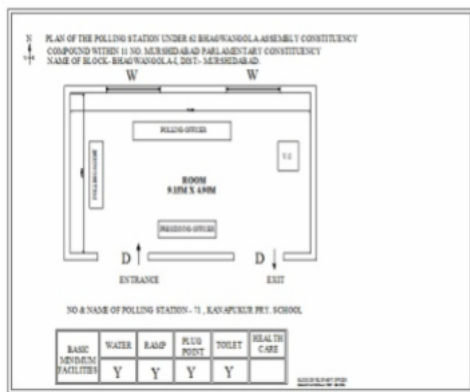

নির্বাচক নিবন্ধন আধিকারিকের স্বাক্ষর

Nazri Naksha

Google Map View

Polling Station Building Front View

Polling Station Front View

Cad View

Key MAP View

1	WB/09/056/123392	ফটো উপলব্ধ	2	SQP1000793	ফটো উপলব্ধ	3	KSM1980283	ফটো উপলব্ধ
নাম : পারভিনা বিবি স্বামীর নাম: মজিবর রহমান বাড়ির নং : n0135 বয়স : 62 লিঙ্গ : মহিলা			নাম : গোলাম রসুল পিতার নাম: হাফিজুর রহমান বাড়ির নং : n0059 বয়স : 35 লিঙ্গ : পুরুষ			নাম : মঃগো গোলাম কিবরিয়া পিতার নাম: হাফিজুর রহমান বাড়ির নং : n0059 বয়স : 42 লিঙ্গ : পুরুষ		
4	KSM2296838	ফটো উপলব্ধ	5	SQP2170264	ফটো উপলব্ধ	6	WB/09/056/123073	ফটো উপলব্ধ
নাম : মোঃ ইউসুফ সেখ পিতার নাম: মোঃ আব্দুল মালেক বাড়ির নং : n0002 বয়স : 40 লিঙ্গ : পুরুষ			নাম : আনেরা বিবি স্বামীর নাম: আব্দুল মালেক বাড়ির নং : n0002 বয়স : 57 লিঙ্গ : মহিলা			নাম : আব্দুল মালেক পিতার নাম: আসগার সেখ বাড়ির নং : n0002 বয়স : 66 লিঙ্গ : পুরুষ		
7	SQP2025443	ফটো উপলব্ধ	8	KSM2297174	ফটো উপলব্ধ	9	SQP1585173	ফটো উপলব্ধ
নাম : সুজেরা খাতুন স্বামীর নাম: আব্দুল কাদির বাড়ির নং : এন0104 বয়স : 27 লিঙ্গ : মহিলা			নাম : রেখা বিবি স্বামীর নাম: আরিজুল হক বাড়ির নং : n0067 বয়স : 51 লিঙ্গ : মহিলা			নাম : সুজন সেখ পিতার নাম: কাশিম সেখ বাড়ির নং : n0126 বয়স : 29 লিঙ্গ : পুরুষ		
10	SQP1000769	ফটো উপলব্ধ	11	SQP2181204	ফটো উপলব্ধ	12	SQP0232017	ফটো উপলব্ধ
নাম : নাজমা বিবি স্বামীর নাম: এসারুল সেখ বাড়ির নং : n0106 বয়স : 41 লিঙ্গ : মহিলা			নাম : আরিজুল হক পিতার নাম: খালিলুর রহমান বাড়ির নং : n0067 বয়স : 56 লিঙ্গ : পুরুষ			নাম : শোভা বিবি স্বামীর নাম: আলম সেখ বাড়ির নং : n0037 বয়স : 39 লিঙ্গ : মহিলা		
13	KSM2682029	ফটো উপলব্ধ	14	SQP1216621	ফটো উপলব্ধ	15	SQP2211605	ফটো উপলব্ধ
নাম : গোলাম হাউদ পিতার নাম: চন্দ মহম্মদ বাড়ির নং : n0145 বয়স : 39 লিঙ্গ : পুরুষ			নাম : মতিন সেখ পিতার নাম: মুর সালিম সেখ বাড়ির নং : n0137 বয়স : 33 লিঙ্গ : পুরুষ			নাম : সামসুন্নেহা স্বামীর নাম: সাফিকুর রহমান বাড়ির নং : n0118 বয়স : 64 লিঙ্গ : মহিলা		
16	KSM2298362	ফটো উপলব্ধ	17	SQP1458116	ফটো উপলব্ধ	18	SQP2205862	ফটো উপলব্ধ
নাম : রফিকুল ইসলাম পিতার নাম: সাফিকুর রহমান বাড়ির নং : n0058 বয়স : 39 লিঙ্গ : পুরুষ			নাম : সামসুন্নাহার বিবি স্বামীর নাম: নাজিমুদ্দিন সেখ বাড়ির নং : n0139 বয়স : 41 লিঙ্গ : মহিলা			নাম : নাসিরুদ্দিন পিতার নাম: আব্দুল হামিদ বাড়ির নং : n0056 বয়স : 51 লিঙ্গ : পুরুষ		
19	SQP1585157	ফটো উপলব্ধ	20	KSM0248146	ফটো উপলব্ধ	21	WB/09/056/123029	ফটো উপলব্ধ
নাম : খালেদা বিবি স্বামীর নাম: মাইন সেখ বাড়ির নং : n0018 বয়স : 30 লিঙ্গ : মহিলা			নাম : মশিম সেখ পিতার নাম: তাহাসেন বাড়ির নং : n0126 বয়স : 52 লিঙ্গ : পুরুষ			নাম : রেবা বিবি স্বামীর নাম: আমিনুল সেখ বাড়ির নং : n0126 বয়স : 52 লিঙ্গ : মহিলা		
22	SQP2225662	ফটো উপলব্ধ	23	SQP2896454	ফটো উপলব্ধ	24	SQP2779601	ফটো উপলব্ধ
নাম : কার্তিক দাস পিতার নাম: লক্ষ্মী কান্ত রবিদাস বাড়ির নং : n0118 বয়স : 60 লিঙ্গ : পুরুষ			নাম : কাশিম সেখ পিতার নাম: তাহাসেন সেখ বাড়ির নং : n0126 বয়স : 54 লিঙ্গ : পুরুষ			নাম : মুনেফা বিবি স্বামীর নাম: তাহাসেন আলি বাড়ির নং : n0126 বয়স : 65 লিঙ্গ : মহিলা		
25	WB/09/056/123446	ফটো উপলব্ধ	26	KSM2297364	ফটো উপলব্ধ	27	SQP0935197	ফটো উপলব্ধ
নাম : মধু বিবি স্বামীর নাম: বাবলু সেখ বাড়ির নং : n0122 বয়স : 70 লিঙ্গ : মহিলা			নাম : মেরিনা বিবি স্বামীর নাম: মসিম সেখ বাড়ির নং : n0126 বয়স : 47 লিঙ্গ : মহিলা			নাম : পারুল্লা বিবি স্বামীর নাম: আসিরুজ্জামান বাড়ির নং : n0184 বয়স : 36 লিঙ্গ : মহিলা		
28	SQP1458173	ফটো উপলব্ধ	29	KSM1136506	ফটো উপলব্ধ	30	SQP2232387	ফটো উপলব্ধ
নাম : নাসিমা খাতুন বিবি স্বামীর নাম: পিন্টু সেখ বাড়ির নং : n0116 বয়স : 31 লিঙ্গ : মহিলা			নাম : সুহাগী বিবি স্বামীর নাম: সুরমান আলী বাড়ির নং : n0116 বয়স : 45 লিঙ্গ : মহিলা			নাম : হাফিজুর রহমান পিতার নাম: হাসিমুদ্দিন মন্ডল বাড়ির নং : n0059 বয়স : 72 লিঙ্গ : পুরুষ		