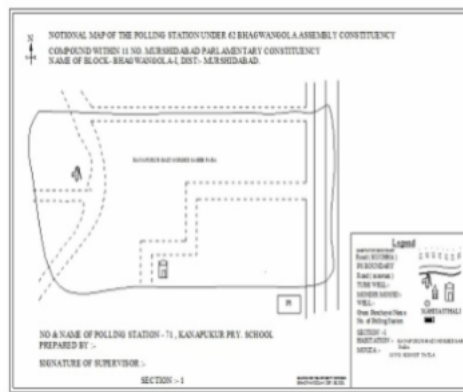

নির্বাচক নিবন্ধন আধিকারিকের স্বাক্ষর

Nazri Naksha

Google Map View

Polling Station Building Front View

Polling Station Front View

Cad View

Key MAP View

1	WB/09/056/123392	ফটো উপলব্ধ	2	SQP1000793	ফটো উপলব্ধ	3	KSM1980283	ফটো উপলব্ধ
নাম : পারভিনা বিবি স্বামীর নাম: মজিবর রহমান বাড়ির নং : n0135 বয়স : 62 লিঙ্গ : মহিলা			নাম : গোলাম রসুল পিতার নাম: হাফিজুর রহমান বাড়ির নং : n0059 বয়স : 35 লিঙ্গ : পুরুষ			নাম : মঃগো গোলাম কিবরিয়া পিতার নাম: হাফিজুর রহমান বাড়ির নং : n0059 বয়স : 42 লিঙ্গ : পুরুষ		
4	KSM2296838	ফটো উপলব্ধ	5	SQP2170264	ফটো উপলব্ধ	6	WB/09/056/123073	ফটো উপলব্ধ
নাম : মোঃ ইউসুফ সেখ পিতার নাম: মোঃ আব্দুল মালেক বাড়ির নং : n0002 বয়স : 40 লিঙ্গ : পুরুষ			নাম : আনেরা বিবি স্বামীর নাম: আব্দুল মালেক বাড়ির নং : n0002 বয়স : 57 লিঙ্গ : মহিলা			নাম : আব্দুল মালেক পিতার নাম: আসগার সেখ বাড়ির নং : n0002 বয়স : 66 লিঙ্গ : পুরুষ		
7	SQP2025443	ফটো উপলব্ধ	8	KSM2297174	ফটো উপলব্ধ	9	SQP1585173	ফটো উপলব্ধ
নাম : সুজেরা খাতুন স্বামীর নাম: আব্দুল কাদির বাড়ির নং : এন0104 বয়স : 27 লিঙ্গ : মহিলা			নাম : রেখা বিবি স্বামীর নাম: আরিজুল হক বাড়ির নং : n0067 বয়স : 51 লিঙ্গ : মহিলা			নাম : সুজন সেখ পিতার নাম: কাশিম সেখ বাড়ির নং : n0126 বয়স : 29 লিঙ্গ : পুরুষ		
10	SQP1000769	ফটো উপলব্ধ	11	SQP2181204	ফটো উপলব্ধ	12	SQP0232017	ফটো উপলব্ধ
নাম : নাজমা বিবি স্বামীর নাম: এসারুল সেখ বাড়ির নং : n0106 বয়স : 41 লিঙ্গ : মহিলা			নাম : আরিজুল হক পিতার নাম: খালিলুর রহমান বাড়ির নং : n0067 বয়স : 56 লিঙ্গ : পুরুষ			নাম : শোভা বিবি স্বামীর নাম: আলম সেখ বাড়ির নং : n0037 বয়স : 39 লিঙ্গ : মহিলা		
13	KSM2682029	ফটো উপলব্ধ	14	SQP1216621	ফটো উপলব্ধ	15	SQP2211605	ফটো উপলব্ধ
নাম : গোলাম হাউদ পিতার নাম: চন্দ মহম্মদ বাড়ির নং : n0145 বয়স : 39 লিঙ্গ : পুরুষ			নাম : মতিন সেখ পিতার নাম: মুর সালিম সেখ বাড়ির নং : n0137 বয়স : 33 লিঙ্গ : পুরুষ			নাম : সামসুন্নেহা স্বামীর নাম: সাফিকুর রহমান বাড়ির নং : n0118 বয়স : 64 লিঙ্গ : মহিলা		
16	KSM2298362	ফটো উপলব্ধ	17	SQP1458116	ফটো উপলব্ধ	18	SQP2205862	ফটো উপলব্ধ
নাম : রফিকুল ইসলাম পিতার নাম: সাফিকুর রহমান বাড়ির নং : n0058 বয়স : 39 লিঙ্গ : পুরুষ			নাম : সামসুন্নাহার বিবি স্বামীর নাম: নাজিমুদ্দিন সেখ বাড়ির নং : n0139 বয়স : 41 লিঙ্গ : মহিলা			নাম : নাসিরুদ্দিন পিতার নাম: আব্দুল হামিদ বাড়ির নং : n0056 বয়স : 51 লিঙ্গ : পুরুষ		
19	SQP1585157	ফটো উপলব্ধ	20	KSM0248146	ফটো উপলব্ধ	21	WB/09/056/123029	ফটো উপলব্ধ
নাম : খালেদা বিবি স্বামীর নাম: মাইন সেখ বাড়ির নং : n0018 বয়স : 30 লিঙ্গ : মহিলা			নাম : মশিম সেখ পিতার নাম: তাহাসেন বাড়ির নং : n0126 বয়স : 52 লিঙ্গ : পুরুষ			নাম : রেবা বিবি স্বামীর নাম: আমিনুল সেখ বাড়ির নং : n0126 বয়স : 52 লিঙ্গ : মহিলা		
22	SQP2225662	ফটো উপলব্ধ	23	SQP2896454	ফটো উপলব্ধ	24	SQP2779601	ফটো উপলব্ধ
নাম : কার্তিক দাস পিতার নাম: লক্ষ্মী কান্ত রবিদাস বাড়ির নং : n0118 বয়স : 60 লিঙ্গ : পুরুষ			নাম : কাশিম সেখ পিতার নাম: তাহাসেন সেখ বাড়ির নং : n0126 বয়স : 54 লিঙ্গ : পুরুষ			নাম : মুনেফা বিবি স্বামীর নাম: তাহাসেন আলি বাড়ির নং : n0126 বয়স : 65 লিঙ্গ : মহিলা		
25	WB/09/056/123446	ফটো উপলব্ধ	26	KSM2297364	ফটো উপলব্ধ	27	SQP0935197	ফটো উপলব্ধ
নাম : মধু বিবি স্বামীর নাম: বাবলু সেখ বাড়ির নং : n0122 বয়স : 70 লিঙ্গ : মহিলা			নাম : মেরিনা বিবি স্বামীর নাম: মসিম সেখ বাড়ির নং : n0126 বয়স : 47 লিঙ্গ : মহিলা			নাম : পারুল্লা বিবি স্বামীর নাম: আসিরুজ্জামান বাড়ির নং : n0184 বয়স : 36 লিঙ্গ : মহিলা		
28	SQP1458173	ফটো উপলব্ধ	29	KSM1136506	ফটো উপলব্ধ	30	SQP2232387	ফটো উপলব্ধ
নাম : নাসিমা খাতুন বিবি স্বামীর নাম: পিন্টু সেখ বাড়ির নং : n0116 বয়স : 31 লিঙ্গ : মহিলা			নাম : সুহাগী বিবি স্বামীর নাম: সুরমান আলী বাড়ির নং : n0116 বয়স : 45 লিঙ্গ : মহিলা			নাম : হাফিজুর রহমান পিতার নাম: হাসিমুদ্দিন মন্ডল বাড়ির নং : n0059 বয়স : 72 লিঙ্গ : পুরুষ		