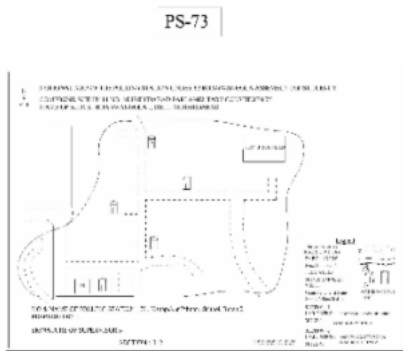

নির্বাচক নিবন্ধন আধিকারিকের স্বাক্ষর

Nazri Naksha

Google Map View

Polling Station Building Front View

Polling Station Front View

Cad View

Key MAP View

1	SQP1585520	নাম : আল্লারেখা সেখ পিতার নাম: বাদশা সেখ বাড়ির নং : n0120 বয়স : 34 লিঙ্গ : পুরুষ	ফটো উপলব্ধ	2	WB/09/056/345444	নাম : বাদশা সেখ পিতার নাম: কইমুদ্দিন সেখ বাড়ির নং : n0120 বয়স : 54 লিঙ্গ : পুরুষ	ফটো উপলব্ধ	3	KSM2710507	নাম : বাদরুল্লাহা বিবি স্বামীর নাম: তাজিবুর সেখ বাড়ির নং : n0109 বয়স : 37 লিঙ্গ : মহিলা	ফটো উপলব্ধ
4	KSM2497121	নাম : ডলি পিতার নাম: বাক্কার সেখ বাড়ির নং : n0099 বয়স : 41 লিঙ্গ : মহিলা	ফটো উপলব্ধ	5	SQP1458900	নাম : এরিনা বিবি স্বামীর নাম: হাবিবুর রহমান বাড়ির নং : n0076 বয়স : 31 লিঙ্গ : মহিলা	ফটো উপলব্ধ	6	SQP1001122	নাম : মাসরুমা বিবি স্বামীর নাম: সামসের আলি বাড়ির নং : n0076 বয়স : 35 লিঙ্গ : মহিলা	ফটো উপলব্ধ
7	KSM2229755	নাম : সামসের আলী পিতার নাম: জসিমুদ্দিন বাড়ির নং : n0076 বয়স : 44 লিঙ্গ : পুরুষ	ফটো উপলব্ধ	8	SQP1328095	নাম : রপালী বিবি স্বামীর নাম: হাবিবুর রহমান বাড়ির নং : n0076 বয়স : 31 লিঙ্গ : মহিলা	ফটো উপলব্ধ	9	SQP0923557	নাম : হাবিবুর রহমান পিতার নাম: জসিমুদ্দিন সেখ বাড়ির নং : n0076 বয়স : 40 লিঙ্গ : পুরুষ	ফটো উপলব্ধ
10	WB/09/056/126310	নাম : অনিরুল সেখ পিতার নাম: আবু বাক্কার বাড়ির নং : n0063 বয়স : 52 লিঙ্গ : পুরুষ	ফটো উপলব্ধ	11	SQP2175016	নাম : রেজিনা বিবি স্বামীর নাম: পিয়ারুল সেখ বাড়ির নং : n0063 বয়স : 46 লিঙ্গ : মহিলা	ফটো উপলব্ধ	12	SQP2174977	নাম : পিয়ারুল সেখ পিতার নাম: আবু বাক্কার বাড়ির নং : n0063 বয়স : 56 লিঙ্গ : পুরুষ	ফটো উপলব্ধ
13	SQP2175073	নাম : টুলু বেওয়া স্বামীর নাম: বাক্কার বাড়ির নং : n0063 বয়স : 76 লিঙ্গ : মহিলা	ফটো উপলব্ধ	14	KSM2682508	নাম : মাজরুল ইসলাম পিতার নাম: বাসির মোল্লা বাড়ির নং : n0063 বয়স : 36 লিঙ্গ : পুরুষ	ফটো উপলব্ধ	15	KSM2297752	নাম : মোঃ মনিরুল ইসলাম পিতার নাম: বাসির মোল্লা বাড়ির নং : n0063 বয়স : 41 লিঙ্গ : পুরুষ	ফটো উপলব্ধ
16	WB/09/056/333224	নাম : মর্জেমা বেওয়া স্বামীর নাম: মজিদ সেখ বাড়ির নং : n0111 বয়স : 81 লিঙ্গ : মহিলা	ফটো উপলব্ধ	17	SQP1458751	নাম : রাবিনা খাতুন স্বামীর নাম: মিনারুল সেখ বাড়ির নং : n0055 বয়স : 30 লিঙ্গ : মহিলা	ফটো উপলব্ধ	18	SQP1216985	নাম : মোঃ মিনারুল সেখ পিতার নাম: নজরুল সেখ বাড়ির নং : n0055 বয়স : 35 লিঙ্গ : পুরুষ	ফটো উপলব্ধ
19	SQP2962272	নাম : নজরুল পিতার নাম: রসিদ বাড়ির নং : n0055 বয়স : 75 লিঙ্গ : পুরুষ	ফটো উপলব্ধ	20	WB/09/056/126221	নাম : রসনা বেওয়া স্বামীর নাম: জসিমুদ্দিন সেখ বাড়ির নং : n0076 বয়স : 77 লিঙ্গ : মহিলা	ফটো উপলব্ধ	21	WB/09/056/123046	নাম : আফ্রোফা বিবি স্বামীর নাম: আবুল খায়ের বাড়ির নং : n0114 বয়স : 70 লিঙ্গ : মহিলা	ফটো উপলব্ধ
22	SQP0382945	নাম : রিমা বিবি স্বামীর নাম: সেফু সেখ বাড়ির নং : n0107 বয়স : 38 লিঙ্গ : মহিলা	ফটো উপলব্ধ	23	SQP1458934	নাম : জিগার সেখ পিতার নাম: পিয়ারুল সেখ বাড়ির নং : n0063 বয়স : 30 লিঙ্গ : পুরুষ	ফটো উপলব্ধ	24	SQP1328103	নাম : কারীমা বিবি স্বামীর নাম: মনিরুল ইসলাম বাড়ির নং : n0063 বয়স : 33 লিঙ্গ : মহিলা	ফটো উপলব্ধ
25	WB/09/056/126159	নাম : মাবিয়া বিবি স্বামীর নাম: বদিউজ্জামান সেখ বাড়ির নং : n0034 বয়স : 57 লিঙ্গ : মহিলা	ফটো উপলব্ধ	26	KSM2298412	নাম : মাসুদা বিবি স্বামীর নাম: মাইনুল হক বাড়ির নং : n0034 বয়স : 41 লিঙ্গ : মহিলা	ফটো উপলব্ধ	27	WB/09/056/126161	নাম : মাইনুল হক পিতার নাম: নজরুল হক বাড়ির নং : n0034 বয়স : 52 লিঙ্গ : পুরুষ	ফটো উপলব্ধ
28	SQP1327998	নাম : ফজল সেখ পিতার নাম: জমসেদ সেখ বাড়ির নং : n0031 বয়স : 33 লিঙ্গ : পুরুষ	ফটো উপলব্ধ	29	KSM0256511	নাম : হাসেনাবানু বেওয়া স্বামীর নাম: জমসেদ আলি বাড়ির নং : n0031 বয়স : 81 লিঙ্গ : মহিলা	ফটো উপলব্ধ	30	SQP1217025	নাম : জাহাঙ্গীর সেখ পিতার নাম: মোতায়েন সেখ বাড়ির নং : n0028 বয়স : 34 লিঙ্গ : পুরুষ	ফটো উপলব্ধ