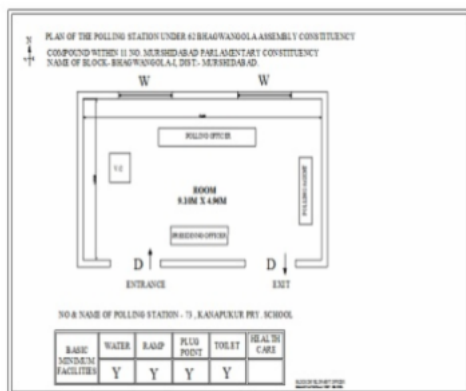

নির্বাচক নিবন্ধন আধিকারিকের স্বাক্ষর

Nazri Naksha

Google Map View

Polling Station Building Front View

Polling Station Front View

Cad View

Key MAP View

1	SQP1585520	নাম : আল্লারেখা সেখ পিতার নাম: বাদশা সেখ বাড়ির নং : n0120 বয়স : 34 লিঙ্গ : পুরুষ	ফটো উপলব্ধ	2	WB/09/056/345444	নাম : বাদশা সেখ পিতার নাম: কইমুদ্দিন সেখ বাড়ির নং : n0120 বয়স : 54 লিঙ্গ : পুরুষ	ফটো উপলব্ধ	3	KSM2710507	নাম : বাদরুল্লাহা বিবি স্বামীর নাম: তাজিবুর সেখ বাড়ির নং : n0109 বয়স : 37 লিঙ্গ : মহিলা	ফটো উপলব্ধ
4	KSM2497121	নাম : ডলি পিতার নাম: বাক্কার সেখ বাড়ির নং : n0099 বয়স : 41 লিঙ্গ : মহিলা	ফটো উপলব্ধ	5	SQP1458900	নাম : এরিনা বিবি স্বামীর নাম: হাবিবুর রহমান বাড়ির নং : n0076 বয়স : 31 লিঙ্গ : মহিলা	ফটো উপলব্ধ	6	SQP1001122	নাম : মাসরুমা বিবি স্বামীর নাম: সামসের আলি বাড়ির নং : n0076 বয়স : 35 লিঙ্গ : মহিলা	ফটো উপলব্ধ
7	KSM2229755	নাম : সামসের আলী পিতার নাম: জসিমুদ্দিন বাড়ির নং : n0076 বয়স : 44 লিঙ্গ : পুরুষ	ফটো উপলব্ধ	8	SQP1328095	নাম : রপালী বিবি স্বামীর নাম: হাবিবুর রহমান বাড়ির নং : n0076 বয়স : 31 লিঙ্গ : মহিলা	ফটো উপলব্ধ	9	SQP0923557	নাম : হাবিবুর রহমান পিতার নাম: জসিমুদ্দিন সেখ বাড়ির নং : n0076 বয়স : 40 লিঙ্গ : পুরুষ	ফটো উপলব্ধ
10	WB/09/056/126310	নাম : অনিরুল সেখ পিতার নাম: আবু বাক্কার বাড়ির নং : n0063 বয়স : 52 লিঙ্গ : পুরুষ	ফটো উপলব্ধ	11	SQP2175016	নাম : রেজিনা বিবি স্বামীর নাম: পিয়ারুল সেখ বাড়ির নং : n0063 বয়স : 46 লিঙ্গ : মহিলা	ফটো উপলব্ধ	12	SQP2174977	নাম : পিয়ারুল সেখ পিতার নাম: আবু বাক্কার বাড়ির নং : n0063 বয়স : 56 লিঙ্গ : পুরুষ	ফটো উপলব্ধ
13	SQP2175073	নাম : টুলু বেওয়া স্বামীর নাম: বাক্কার বাড়ির নং : n0063 বয়স : 76 লিঙ্গ : মহিলা	ফটো উপলব্ধ	14	KSM2682508	নাম : মাজরুল ইসলাম পিতার নাম: বাসির মোল্লা বাড়ির নং : n0063 বয়স : 36 লিঙ্গ : পুরুষ	ফটো উপলব্ধ	15	KSM2297752	নাম : মোঃ মনিরুল ইসলাম পিতার নাম: বাসির মোল্লা বাড়ির নং : n0063 বয়স : 41 লিঙ্গ : পুরুষ	ফটো উপলব্ধ
16	WB/09/056/333224	নাম : মর্জেমা বেওয়া স্বামীর নাম: মজিদ সেখ বাড়ির নং : n0111 বয়স : 81 লিঙ্গ : মহিলা	ফটো উপলব্ধ	17	SQP1458751	নাম : রাবিনা খাতুন স্বামীর নাম: মিনারুল সেখ বাড়ির নং : n0055 বয়স : 30 লিঙ্গ : মহিলা	ফটো উপলব্ধ	18	SQP1216985	নাম : মোঃ মিনারুল সেখ পিতার নাম: নজরুল সেখ বাড়ির নং : n0055 বয়স : 35 লিঙ্গ : পুরুষ	ফটো উপলব্ধ
19	SQP2962272	নাম : নজরুল পিতার নাম: রসিদ বাড়ির নং : n0055 বয়স : 75 লিঙ্গ : পুরুষ	ফটো উপলব্ধ	20	WB/09/056/126221	নাম : রসনা বেওয়া স্বামীর নাম: জসিমুদ্দিন সেখ বাড়ির নং : n0076 বয়স : 77 লিঙ্গ : মহিলা	ফটো উপলব্ধ	21	WB/09/056/123046	নাম : আফ্রোফা বিবি স্বামীর নাম: আবুল খায়ের বাড়ির নং : n0114 বয়স : 70 লিঙ্গ : মহিলা	ফটো উপলব্ধ
22	SQP0382945	নাম : রিমা বিবি স্বামীর নাম: সেফু সেখ বাড়ির নং : n0107 বয়স : 38 লিঙ্গ : মহিলা	ফটো উপলব্ধ	23	SQP1458934	নাম : জিগার সেখ পিতার নাম: পিয়ারুল সেখ বাড়ির নং : n0063 বয়স : 30 লিঙ্গ : পুরুষ	ফটো উপলব্ধ	24	SQP1328103	নাম : কারীমা বিবি স্বামীর নাম: মনিরুল ইসলাম বাড়ির নং : n0063 বয়স : 33 লিঙ্গ : মহিলা	ফটো উপলব্ধ
25	WB/09/056/126159	নাম : মাবিয়া বিবি স্বামীর নাম: বদিউজ্জামান সেখ বাড়ির নং : n0034 বয়স : 57 লিঙ্গ : মহিলা	ফটো উপলব্ধ	26	KSM2298412	নাম : মাসুদা বিবি স্বামীর নাম: মাইনুল হক বাড়ির নং : n0034 বয়স : 41 লিঙ্গ : মহিলা	ফটো উপলব্ধ	27	WB/09/056/126161	নাম : মাইনুল হক পিতার নাম: নজরুল হক বাড়ির নং : n0034 বয়স : 52 লিঙ্গ : পুরুষ	ফটো উপলব্ধ
28	SQP1327998	নাম : ফজল সেখ পিতার নাম: জমসেদ সেখ বাড়ির নং : n0031 বয়স : 33 লিঙ্গ : পুরুষ	ফটো উপলব্ধ	29	KSM0256511	নাম : হাসেনাবানু বেওয়া স্বামীর নাম: জমসেদ আলি বাড়ির নং : n0031 বয়স : 81 লিঙ্গ : মহিলা	ফটো উপলব্ধ	30	SQP1217025	নাম : জাহাঙ্গীর সেখ পিতার নাম: মোতায়েন সেখ বাড়ির নং : n0028 বয়স : 34 লিঙ্গ : পুরুষ	ফটো উপলব্ধ