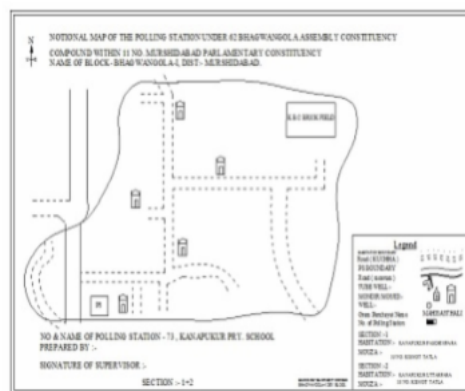

নির্বাচক নিবন্ধন আধিকারিকের স্বাক্ষর

Nazri Naksha

Google Map View

Polling Station Building Front View

Polling Station Front View

Cad View

Key MAP View

1	SQP1585520	নাম : আল্লারেখা সেখ পিতার নাম: বাদশা সেখ বাড়ির নং : n0120 বয়স : 34 লিঙ্গ : পুরুষ	ফটো উপলব্ধ	2	WB/09/056/345444	নাম : বাদশা সেখ পিতার নাম: কইমুদ্দিন সেখ বাড়ির নং : n0120 বয়স : 54 লিঙ্গ : পুরুষ	ফটো উপলব্ধ	3	KSM2710507	নাম : বাদরুল্লাহা বিবি স্বামীর নাম: তাজিবুর সেখ বাড়ির নং : n0109 বয়স : 37 লিঙ্গ : মহিলা	ফটো উপলব্ধ
4	KSM2497121	নাম : ডলি পিতার নাম: বাক্কার সেখ বাড়ির নং : n0099 বয়স : 41 লিঙ্গ : মহিলা	ফটো উপলব্ধ	5	SQP1458900	নাম : এরিনা বিবি স্বামীর নাম: হাবিবুর রহমান বাড়ির নং : n0076 বয়স : 31 লিঙ্গ : মহিলা	ফটো উপলব্ধ	6	SQP1001122	নাম : মাসরুমা বিবি স্বামীর নাম: সামসের আলি বাড়ির নং : n0076 বয়স : 35 লিঙ্গ : মহিলা	ফটো উপলব্ধ
7	KSM2229755	নাম : সামসের আলী পিতার নাম: জসিমুদ্দিন বাড়ির নং : n0076 বয়স : 44 লিঙ্গ : পুরুষ	ফটো উপলব্ধ	8	SQP1328095	নাম : রপালী বিবি স্বামীর নাম: হাবিবুর রহমান বাড়ির নং : n0076 বয়স : 31 লিঙ্গ : মহিলা	ফটো উপলব্ধ	9	SQP0923557	নাম : হাবিবুর রহমান পিতার নাম: জসিমুদ্দিন সেখ বাড়ির নং : n0076 বয়স : 40 লিঙ্গ : পুরুষ	ফটো উপলব্ধ
10	WB/09/056/126310	নাম : অনিরুল সেখ পিতার নাম: আবু বাক্কার বাড়ির নং : n0063 বয়স : 52 লিঙ্গ : পুরুষ	ফটো উপলব্ধ	11	SQP2175016	নাম : রেজিনা বিবি স্বামীর নাম: পিয়ারুল সেখ বাড়ির নং : n0063 বয়স : 46 লিঙ্গ : মহিলা	ফটো উপলব্ধ	12	SQP2174977	নাম : পিয়ারুল সেখ পিতার নাম: আবু বাক্কার বাড়ির নং : n0063 বয়স : 56 লিঙ্গ : পুরুষ	ফটো উপলব্ধ
13	SQP2175073	নাম : টুলু বেওয়া স্বামীর নাম: বাক্কার বাড়ির নং : n0063 বয়স : 76 লিঙ্গ : মহিলা	ফটো উপলব্ধ	14	KSM2682508	নাম : মাজরুল ইসলাম পিতার নাম: বাসির মোল্লা বাড়ির নং : n0063 বয়স : 36 লিঙ্গ : পুরুষ	ফটো উপলব্ধ	15	KSM2297752	নাম : মোঃ মনিরুল ইসলাম পিতার নাম: বাসির মোল্লা বাড়ির নং : n0063 বয়স : 41 লিঙ্গ : পুরুষ	ফটো উপলব্ধ
16	WB/09/056/333224	নাম : মর্জেমা বেওয়া স্বামীর নাম: মজিদ সেখ বাড়ির নং : n0111 বয়স : 81 লিঙ্গ : মহিলা	ফটো উপলব্ধ	17	SQP1458751	নাম : রাবিনা খাতুন স্বামীর নাম: মিনারুল সেখ বাড়ির নং : n0055 বয়স : 30 লিঙ্গ : মহিলা	ফটো উপলব্ধ	18	SQP1216985	নাম : মোঃ মিনারুল সেখ পিতার নাম: নজরুল সেখ বাড়ির নং : n0055 বয়স : 35 লিঙ্গ : পুরুষ	ফটো উপলব্ধ
19	SQP2962272	নাম : নজরুল পিতার নাম: রসিদ বাড়ির নং : n0055 বয়স : 75 লিঙ্গ : পুরুষ	ফটো উপলব্ধ	20	WB/09/056/126221	নাম : রসনা বেওয়া স্বামীর নাম: জসিমুদ্দিন সেখ বাড়ির নং : n0076 বয়স : 77 লিঙ্গ : মহিলা	ফটো উপলব্ধ	21	WB/09/056/123046	নাম : আফ্রোফা বিবি স্বামীর নাম: আবুল খায়ের বাড়ির নং : n0114 বয়স : 70 লিঙ্গ : মহিলা	ফটো উপলব্ধ
22	SQP0382945	নাম : রিমা বিবি স্বামীর নাম: সেফু সেখ বাড়ির নং : n0107 বয়স : 38 লিঙ্গ : মহিলা	ফটো উপলব্ধ	23	SQP1458934	নাম : জিগার সেখ পিতার নাম: পিয়ারুল সেখ বাড়ির নং : n0063 বয়স : 30 লিঙ্গ : পুরুষ	ফটো উপলব্ধ	24	SQP1328103	নাম : কারীমা বিবি স্বামীর নাম: মনিরুল ইসলাম বাড়ির নং : n0063 বয়স : 33 লিঙ্গ : মহিলা	ফটো উপলব্ধ
25	WB/09/056/126159	নাম : মাবিয়া বিবি স্বামীর নাম: বদিউজ্জামান সেখ বাড়ির নং : n0034 বয়স : 57 লিঙ্গ : মহিলা	ফটো উপলব্ধ	26	KSM2298412	নাম : মাসুদা বিবি স্বামীর নাম: মাইনুল হক বাড়ির নং : n0034 বয়স : 41 লিঙ্গ : মহিলা	ফটো উপলব্ধ	27	WB/09/056/126161	নাম : মাইনুল হক পিতার নাম: নজরুল হক বাড়ির নং : n0034 বয়স : 52 লিঙ্গ : পুরুষ	ফটো উপলব্ধ
28	SQP1327998	নাম : ফজল সেখ পিতার নাম: জমসেদ সেখ বাড়ির নং : n0031 বয়স : 33 লিঙ্গ : পুরুষ	ফটো উপলব্ধ	29	KSM0256511	নাম : হাসেনাবানু বেওয়া স্বামীর নাম: জমসেদ আলি বাড়ির নং : n0031 বয়স : 81 লিঙ্গ : মহিলা	ফটো উপলব্ধ	30	SQP1217025	নাম : জাহাঙ্গীর সেখ পিতার নাম: মোতায়েন সেখ বাড়ির নং : n0028 বয়স : 34 লিঙ্গ : পুরুষ	ফটো উপলব্ধ