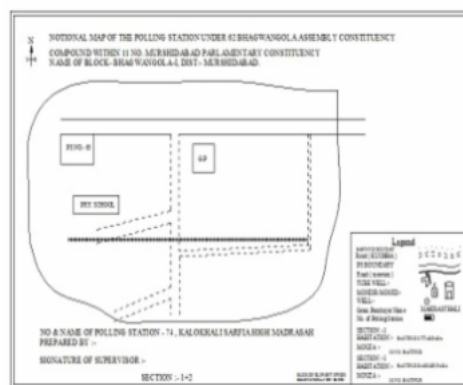

নির্বাচক নিবন্ধন আধিকারিকের স্বাক্ষর

Nazri Naksha

Google Map View

Polling Station Building Front View

Polling Station Front View

Cad View

Key MAP View

| | | | | | | | | |
|--|------------|------------|---|------------|------------|---|------------|------------|
| 1 | SQP1661479 | ফটো উপলব্ধ | 2 | KSM2616308 | ফটো উপলব্ধ | 3 | SQP1217520 | ফটো উপলব্ধ |
| নাম : মেহেবুব ইসলাম পিতার নাম: পিয়ারুল ইসলাম বাড়ির নং : এন ০২৩৫ বয়স : 30 লিঙ্গ : পুরুষ | | | নাম : মোঃ এমদাদুল হক পিতার নাম: মোঃ উম্মার আলি বাড়ির নং : n0001 বয়স : 40 লিঙ্গ : পুরুষ | | | নাম : সরিফা বিবি স্বামীর নাম: মোঃ এমদাদুল হক বাড়ির নং : n0001 বয়স : 37 লিঙ্গ : মহিলা | | |
| 4 | SQP1328434 | ফটো উপলব্ধ | 5 | KSM1160076 | ফটো উপলব্ধ | 6 | KSM2298552 | ফটো উপলব্ধ |
| নাম : সাদ্দাম হোসেন পিতার নাম: মোঃ সাইফুদ্দিন সেখ বাড়ির নং : n0066 বয়স : 31 লিঙ্গ : পুরুষ | | | নাম : দেলেসন বেওয়া স্বামীর নাম: ইমরান সেখ বাড়ির নং : n0066 বয়স : 84 লিঙ্গ : মহিলা | | | নাম : এনামুল হক পিতার নাম: সাইদুল ইসলাম বাড়ির নং : n0007 বয়স : 46 লিঙ্গ : পুরুষ | | |
| 7 | KSM1982198 | ফটো উপলব্ধ | 8 | KSM1162502 | ফটো উপলব্ধ | 9 | KSM1982180 | ফটো উপলব্ধ |
| নাম : আশেনারা বিবি স্বামীর নাম: হাবিবুর বাড়ির নং : n0021 বয়স : 50 লিঙ্গ : মহিলা | | | নাম : রশিলা বিবি স্বামীর নাম: আইনুল সেখ বাড়ির নং : n0021 বয়স : 55 লিঙ্গ : মহিলা | | | নাম : হাবিবুর সেখ পিতার নাম: মোবারক বাড়ির নং : n0021 বয়স : 57 লিঙ্গ : পুরুষ | | |
| 10 | KSM1163724 | ফটো উপলব্ধ | 11 | KSM1162478 | ফটো উপলব্ধ | 12 | SQP1001981 | ফটো উপলব্ধ |
| নাম : তানজুরা বিবি স্বামীর নাম: কাজিম সেখ বাড়ির নং : n0121 বয়স : 51 লিঙ্গ : মহিলা | | | নাম : কাজিমুদ্দিন পিতার নাম: মাদার সেখ বাড়ির নং : n0121 বয়স : 56 লিঙ্গ : পুরুষ | | | নাম : মোসাঃ তনুজা খাতুন পিতার নাম: তাহাজুল সেখ বাড়ির নং : n0038 বয়স : 35 লিঙ্গ : মহিলা | | |
| 13 | SQP0240689 | ফটো উপলব্ধ | 14 | SQP0923813 | ফটো উপলব্ধ | 15 | SQP0240671 | ফটো উপলব্ধ |
| নাম : মোঃ সুরজ্জামাল পিতার নাম: মোঃ মাইনুল হক বাড়ির নং : n0037 বয়স : 40 লিঙ্গ : পুরুষ | | | নাম : চেনবানু বিবি স্বামীর নাম: নাজিমুদ্দিন হক বাড়ির নং : n0037 বয়স : 41 লিঙ্গ : মহিলা | | | নাম : সুলেখা বিবি স্বামীর নাম: সাইন হক বাড়ির নং : 75 বয়স : 40 লিঙ্গ : মহিলা | | |
| 16 | KSM2298743 | ফটো উপলব্ধ | 17 | KSM1161751 | ফটো উপলব্ধ | 18 | KSM1160027 | ফটো উপলব্ধ |
| নাম : সাইন হক পিতার নাম: মাইনুল বাড়ির নং : n0037 বয়স : 55 লিঙ্গ : পুরুষ | | | নাম : টুকু বিবি স্বামীর নাম: মাইনুল হক বাড়ির নং : n0037 বয়স : 62 লিঙ্গ : মহিলা | | | নাম : সুন্দরা বিবি স্বামীর নাম: সাইফুদ্দিন বাড়ির নং : n0047 বয়স : 57 লিঙ্গ : মহিলা | | |
| 19 | SQP1001817 | ফটো উপলব্ধ | 20 | KSM1159920 | ফটো উপলব্ধ | 21 | KSM1157098 | ফটো উপলব্ধ |
| নাম : সফিকুল ইসলাম মায়ের নাম: মুনোজা বেওয়া বাড়ির নং : n0047 বয়স : 36 লিঙ্গ : পুরুষ | | | নাম : মুনোজা বেওয়া স্বামীর নাম: ঝাটু বাড়ির নং : n0047 বয়স : 67 লিঙ্গ : মহিলা | | | নাম : আলিমা বিবি স্বামীর নাম: কুতুবুদ্দিন বাড়ির নং : n0034 বয়স : 52 লিঙ্গ : মহিলা | | |
| 22 | SQP1585793 | ফটো উপলব্ধ | 23 | SQP1672435 | ফটো উপলব্ধ | 24 | SQP1672419 | ফটো উপলব্ধ |
| নাম : জাকির হোসেন পিতার নাম: কুতুবুদ্দিন বাড়ির নং : n0034 বয়স : 29 লিঙ্গ : পুরুষ | | | নাম : হাবিব আজাদ পিতার নাম: আবুল হাকিক আজাদ বাড়ির নং : n0130 বয়স : 29 লিঙ্গ : পুরুষ | | | নাম : নূর আলম সেখ পিতার নাম: সৈয়ব আলি বাড়ির নং : n0130 বয়স : 35 লিঙ্গ : পুরুষ | | |
| 25 | KSM1163435 | ফটো উপলব্ধ | 26 | SQP1328616 | ফটো উপলব্ধ | 27 | SQP0240697 | ফটো উপলব্ধ |
| নাম : গোলেনুর বেওয়া স্বামীর নাম: আসাদুল বাড়ির নং : n0054 বয়স : 87 লিঙ্গ : মহিলা | | | নাম : শিউলী বিবি স্বামীর নাম: রফিকুল ইসলাম বাড়ির নং : n0007 বয়স : 32 লিঙ্গ : মহিলা | | | নাম : অলতি রবিদাস স্বামীর নাম: শ্যামল দাস বাড়ির নং : n0067 বয়স : 43 লিঙ্গ : মহিলা | | |
| 28 | KSM1161165 | ফটো উপলব্ধ | 29 | KSM1163039 | ফটো উপলব্ধ | 30 | KSM1158435 | ফটো উপলব্ধ |
| নাম : সাদেক সেখ পিতার নাম: তাহাজুল সেখ বাড়ির নং : n0038 বয়স : 54 লিঙ্গ : পুরুষ | | | নাম : দেলেরা বিবি স্বামীর নাম: এসাহক আলি বাড়ির নং : n0060 বয়স : 66 লিঙ্গ : মহিলা | | | নাম : তানজুরা বিবি স্বামীর নাম: আয়ব আলি বাড়ির নং : n0063 বয়স : 57 লিঙ্গ : মহিলা | | |