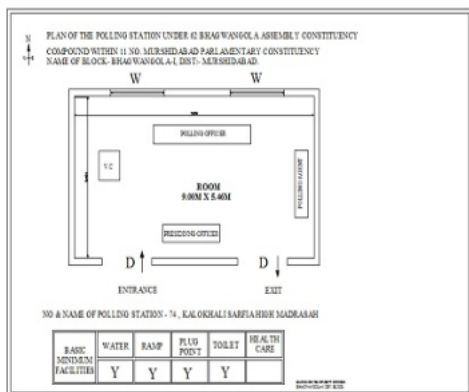

নির্বাচক নিবন্ধন আধিকারিকের স্বাক্ষর

Nazri Naksha

Google Map View

Polling Station Building Front View

Polling Station Front View

Cad View

Key MAP View

| | | | | | | | | |
|--|------------|------------|---|------------|------------|---|------------|------------|
| 1 | SQP1661479 | ফটো উপলব্ধ | 2 | KSM2616308 | ফটো উপলব্ধ | 3 | SQP1217520 | ফটো উপলব্ধ |
| নাম : মেহেবুব ইসলাম পিতার নাম: পিয়ারুল ইসলাম বাড়ির নং : এন ০২৩৫ বয়স : 30 লিঙ্গ : পুরুষ | | | নাম : মোঃ এমদাদুল হক পিতার নাম: মোঃ উম্মার আলি বাড়ির নং : n0001 বয়স : 40 লিঙ্গ : পুরুষ | | | নাম : সরিফা বিবি স্বামীর নাম: মোঃ এমদাদুল হক বাড়ির নং : n0001 বয়স : 37 লিঙ্গ : মহিলা | | |
| 4 | SQP1328434 | ফটো উপলব্ধ | 5 | KSM1160076 | ফটো উপলব্ধ | 6 | KSM2298552 | ফটো উপলব্ধ |
| নাম : সাদ্দাম হোসেন পিতার নাম: মোঃ সাইফুদ্দিন সেখ বাড়ির নং : n0066 বয়স : 31 লিঙ্গ : পুরুষ | | | নাম : দেলেসন বেওয়া স্বামীর নাম: ইমরান সেখ বাড়ির নং : n0066 বয়স : 84 লিঙ্গ : মহিলা | | | নাম : এনামুল হক পিতার নাম: সাইদুল ইসলাম বাড়ির নং : n0007 বয়স : 46 লিঙ্গ : পুরুষ | | |
| 7 | KSM1982198 | ফটো উপলব্ধ | 8 | KSM1162502 | ফটো উপলব্ধ | 9 | KSM1982180 | ফটো উপলব্ধ |
| নাম : আশেনারা বিবি স্বামীর নাম: হাবিবুর বাড়ির নং : n0021 বয়স : 50 লিঙ্গ : মহিলা | | | নাম : রশিলা বিবি স্বামীর নাম: আইনুল সেখ বাড়ির নং : n0021 বয়স : 55 লিঙ্গ : মহিলা | | | নাম : হাবিবুর সেখ পিতার নাম: মোবারক বাড়ির নং : n0021 বয়স : 57 লিঙ্গ : পুরুষ | | |
| 10 | KSM1163724 | ফটো উপলব্ধ | 11 | KSM1162478 | ফটো উপলব্ধ | 12 | SQP1001981 | ফটো উপলব্ধ |
| নাম : তানজুরা বিবি স্বামীর নাম: কাজিম সেখ বাড়ির নং : n0121 বয়স : 51 লিঙ্গ : মহিলা | | | নাম : কাজিমুদ্দিন পিতার নাম: মাদার সেখ বাড়ির নং : n0121 বয়স : 56 লিঙ্গ : পুরুষ | | | নাম : মোসাঃ তনুজা খাতুন পিতার নাম: তাহাজুল সেখ বাড়ির নং : n0038 বয়স : 35 লিঙ্গ : মহিলা | | |
| 13 | SQP0240689 | ফটো উপলব্ধ | 14 | SQP0923813 | ফটো উপলব্ধ | 15 | SQP0240671 | ফটো উপলব্ধ |
| নাম : মোঃ সুরজ্জামাল পিতার নাম: মোঃ মাইনুল হক বাড়ির নং : n0037 বয়স : 40 লিঙ্গ : পুরুষ | | | নাম : চেনবানু বিবি স্বামীর নাম: নাজিমুদ্দিন হক বাড়ির নং : n0037 বয়স : 41 লিঙ্গ : মহিলা | | | নাম : সুলেখা বিবি স্বামীর নাম: সাইন হক বাড়ির নং : 75 বয়স : 40 লিঙ্গ : মহিলা | | |
| 16 | KSM2298743 | ফটো উপলব্ধ | 17 | KSM1161751 | ফটো উপলব্ধ | 18 | KSM1160027 | ফটো উপলব্ধ |
| নাম : সাইন হক পিতার নাম: মাইনুল বাড়ির নং : n0037 বয়স : 55 লিঙ্গ : পুরুষ | | | নাম : টুকু বিবি স্বামীর নাম: মাইনুল হক বাড়ির নং : n0037 বয়স : 62 লিঙ্গ : মহিলা | | | নাম : সুন্দরা বিবি স্বামীর নাম: সাইফুদ্দিন বাড়ির নং : n0047 বয়স : 57 লিঙ্গ : মহিলা | | |
| 19 | SQP1001817 | ফটো উপলব্ধ | 20 | KSM1159920 | ফটো উপলব্ধ | 21 | KSM1157098 | ফটো উপলব্ধ |
| নাম : সফিকুল ইসলাম মায়ের নাম: মুনোজা বেওয়া বাড়ির নং : n0047 বয়স : 36 লিঙ্গ : পুরুষ | | | নাম : মুনোজা বেওয়া স্বামীর নাম: ঝাটু বাড়ির নং : n0047 বয়স : 67 লিঙ্গ : মহিলা | | | নাম : আলিমা বিবি স্বামীর নাম: কুতুবুদ্দিন বাড়ির নং : n0034 বয়স : 52 লিঙ্গ : মহিলা | | |
| 22 | SQP1585793 | ফটো উপলব্ধ | 23 | SQP1672435 | ফটো উপলব্ধ | 24 | SQP1672419 | ফটো উপলব্ধ |
| নাম : জাকির হোসেন পিতার নাম: কুতুবুদ্দিন বাড়ির নং : n0034 বয়স : 29 লিঙ্গ : পুরুষ | | | নাম : হাবিব আজাদ পিতার নাম: আবুল হাকিক আজাদ বাড়ির নং : n0130 বয়স : 29 লিঙ্গ : পুরুষ | | | নাম : নূর আলম সেখ পিতার নাম: সৈয়ব আলি বাড়ির নং : n0130 বয়স : 35 লিঙ্গ : পুরুষ | | |
| 25 | KSM1163435 | ফটো উপলব্ধ | 26 | SQP1328616 | ফটো উপলব্ধ | 27 | SQP0240697 | ফটো উপলব্ধ |
| নাম : গোলেনুর বেওয়া স্বামীর নাম: আসাদুল বাড়ির নং : n0054 বয়স : 87 লিঙ্গ : মহিলা | | | নাম : শিউলী বিবি স্বামীর নাম: রফিকুল ইসলাম বাড়ির নং : n0007 বয়স : 32 লিঙ্গ : মহিলা | | | নাম : অলতি রবিদাস স্বামীর নাম: শ্যামল দাস বাড়ির নং : n0067 বয়স : 43 লিঙ্গ : মহিলা | | |
| 28 | KSM1161165 | ফটো উপলব্ধ | 29 | KSM1163039 | ফটো উপলব্ধ | 30 | KSM1158435 | ফটো উপলব্ধ |
| নাম : সাদেক সেখ পিতার নাম: তাহাজুল সেখ বাড়ির নং : n0038 বয়স : 54 লিঙ্গ : পুরুষ | | | নাম : দেলেরা বিবি স্বামীর নাম: এসাহক আলি বাড়ির নং : n0060 বয়স : 66 লিঙ্গ : মহিলা | | | নাম : তানজুরা বিবি স্বামীর নাম: আয়ব আলি বাড়ির নং : n0063 বয়স : 57 লিঙ্গ : মহিলা | | |