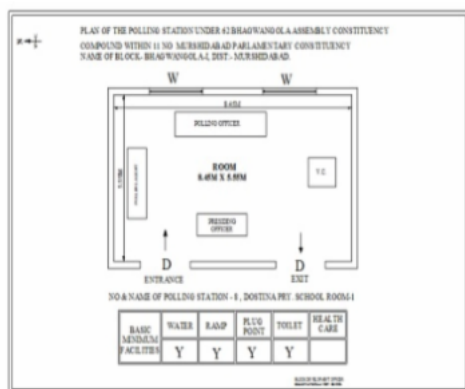

নির্বাচক নিবন্ধন আধিকারিকের স্বাক্ষর

Nazri Naksha

Google Map View

Polling Station Building Front View

Polling Station Front View

Cad View

Key MAP View

1	SQP1650894	নাম : গুলজার হোসেন পিতার নাম: আব্দুল ওহাব বাড়ির নং : n0067 বয়স : 28 লিঙ্গ : পুরুষ	ফটো উপলব্ধ	2	SQP1650860	নাম : আনজুরা খাতুন স্বামীর নাম: জয়নাল আবেদিন বাড়ির নং : n0079 বয়স : 31 লিঙ্গ : মহিলা	ফটো উপলব্ধ	3	KSM2479343	নাম : আজেনুর খাতুন পিতার নাম: আলোপ সেখ বাড়ির নং : n0070 বয়স : 39 লিঙ্গ : মহিলা	ফটো উপলব্ধ
4	WB/09/056/012237	নাম : মাজারুল সেখ পিতার নাম: আলোপ সেখ বাড়ির নং : n0070 বয়স : 50 লিঙ্গ : পুরুষ	ফটো উপলব্ধ	5	WB/09/056/012235	নাম : মাসুরা বিবি স্বামীর নাম: আলোপ সেখ বাড়ির নং : n0070 বয়স : 77 লিঙ্গ : মহিলা	ফটো উপলব্ধ	6	SQP1300128	নাম : তাজুল ইসলাম স্বামীর নাম: মুশির মহাম্মদ বাড়ির নং : n0060 বয়স : 60 লিঙ্গ : মহিলা	ফটো উপলব্ধ
7	SQP2176329	নাম : খুশির মহাম্মদ পিতার নাম: দেল মহাম্মদ বাড়ির নং : n0060 বয়স : 52 লিঙ্গ : পুরুষ	ফটো উপলব্ধ	8	WB/09/056/012134	নাম : সুফেরা বিবি স্বামীর নাম: কেদামত সেখ বাড়ির নং : n0057 বয়স : 87 লিঙ্গ : মহিলা	ফটো উপলব্ধ	9	SQP2708402	নাম : এসরাফিল সেখ পিতার নাম: ওস্তার সেখ বাড়ির নং : n0076 বয়স : 76 লিঙ্গ : পুরুষ	ফটো উপলব্ধ
10	WB/09/056/012252	নাম : আসাদুল হক পিতার নাম: খোরসেদ সেখ বাড়ির নং : n0088 বয়স : 57 লিঙ্গ : পুরুষ	ফটো উপলব্ধ	11	SQP2706760	নাম : কুমেল্লা খাতুন পিতার নাম: খোরসেদ আলি বাড়ির নং : n0088 বয়স : 63 লিঙ্গ : মহিলা	ফটো উপলব্ধ	12	KSM2664126	নাম : সাব্বিয়ার রহমান পিতার নাম: মফিজুদ্দিন সেখ বাড়ির নং : n0040 বয়স : 36 লিঙ্গ : পুরুষ	ফটো উপলব্ধ
13	SQP0914804	নাম : খাদিজা বিবি স্বামীর নাম: আব্দুল মালেক সেখ বাড়ির নং : n0018 বয়স : 36 লিঙ্গ : মহিলা	ফটো উপলব্ধ	14	SQP0963371	নাম : মাজকুরা বিবি স্বামীর নাম: আবুল কাশেম বাড়ির নং : n0018 বয়স : 33 লিঙ্গ : মহিলা	ফটো উপলব্ধ	15	SQP0963363	নাম : আবুল কাশেম পিতার নাম: মহাম্মদ আলী বাড়ির নং : n0018 বয়স : 33 লিঙ্গ : পুরুষ	ফটো উপলব্ধ
16	WB/09/056/012062	নাম : তাহেরা বিবি স্বামীর নাম: মহাম্মদ আলি মন্ডল বাড়ির নং : n0018 বয়স : 72 লিঙ্গ : মহিলা	ফটো উপলব্ধ	17	SQP1198787	নাম : আবু রাইহান পিতার নাম: মতিউর রহমান বাড়ির নং : n0017 বয়স : 33 লিঙ্গ : পুরুষ	ফটো উপলব্ধ	18	WB/09/056/012060	নাম : আসেদা বিবি স্বামীর নাম: মতিউর রহমান বাড়ির নং : n0017 বয়স : 53 লিঙ্গ : মহিলা	ফটো উপলব্ধ
19	SQP1300334	নাম : মিরাত খাতুন স্বামীর নাম: অবাইদুল হক বাড়ির নং : n0014 বয়স : 32 লিঙ্গ : মহিলা	ফটো উপলব্ধ	20	KSM2600872	নাম : অবাইদুল হক পিতার নাম: সামসুল হোদা বাড়ির নং : n0014 বয়স : 38 লিঙ্গ : পুরুষ	ফটো উপলব্ধ	21	SQP1198738	নাম : মোমিন সেখ পিতার নাম: সামসুল হোদা বাড়ির নং : n0014 বয়স : 33 লিঙ্গ : পুরুষ	ফটো উপলব্ধ
22	SQP1137264	নাম : সাইমুদ্দিন সেখ পিতার নাম: সামসুল হোদা বাড়ির নং : n0014 বয়স : 35 লিঙ্গ : পুরুষ	ফটো উপলব্ধ	23	WB/09/056/012022	নাম : গোলবানু বিবি স্বামীর নাম: সামসুল হোদা বাড়ির নং : n0014 বয়স : 62 লিঙ্গ : মহিলা	ফটো উপলব্ধ	24	WB/09/056/012021	নাম : সামসুল হোদা পিতার নাম: সেলেমান সেখ বাড়ির নং : n0014 বয়স : 70 লিঙ্গ : পুরুষ	ফটো উপলব্ধ
25	WB/09/056/012182	নাম : জমজমা বিবি স্বামীর নাম: লাল মহাম্মদ বাড়ির নং : n0011 বয়স : 62 লিঙ্গ : মহিলা	ফটো উপলব্ধ	26	WB/09/056/012158	নাম : কোহিনুর বিবি স্বামীর নাম: মফিজুদ্দিন সেখ বাড়ির নং : n0040 বয়স : 77 লিঙ্গ : মহিলা	ফটো উপলব্ধ	27	SQP1300292	নাম : রুবেল হোসেন পিতার নাম: মোজিবুর রহমান বাড়ির নং : n0026 বয়স : 31 লিঙ্গ : পুরুষ	ফটো উপলব্ধ
28	WB/09/056/012127	নাম : মাজিবুর রহমান পিতার নাম: হাজী নকিবুদ্দিন সরকার বাড়ির নং : n0026 বয়স : 58 লিঙ্গ : পুরুষ	ফটো উপলব্ধ	29	SQP2896611	নাম : খাইরুল্লাহ বিবি স্বামীর নাম: আদিল মহাম্মদ বাড়ির নং : n0059 বয়স : 55 লিঙ্গ : মহিলা	ফটো উপলব্ধ	30	SQP0963280	নাম : মোঃ কাফিউল্লাহ পিতার নাম: আদিল মহাম্মদ বাড়ির নং : n0059 বয়স : 34 লিঙ্গ : পুরুষ	ফটো উপলব্ধ