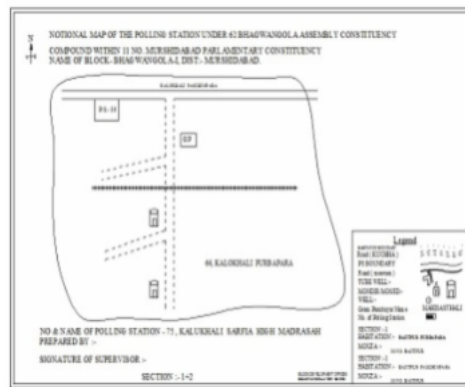

নির্বাচক নিবন্ধন আধিকারিকের স্বাক্ষর

Nazri Naksha

Google Map View

Polling Station Building Front View

Polling Station Front View

Cad View

Key MAP View

1 নাম : নুজেরা বিবি স্বামীর নাম: পিয়ারুল সেখ বাড়ির নং : n0094 বয়স : 62 লিঙ্গ : মহিলা	KSM1161058 ফটো উপলব্ধ	2 নাম : মানজুরা বিবি স্বামীর নাম: দেলসাদ সেখ বাড়ির নং : n0073 বয়স : 52 লিঙ্গ : মহিলা	KSM1161041 ফটো উপলব্ধ	3 নাম : রকেট সেখ পিতার নাম: জাগির সেখ বাড়ির নং : n0010 বয়স : 30 লিঙ্গ : পুরুষ	SQP1672815 ফটো উপলব্ধ
4 নাম : আইরিনা খাতুন পিতার নাম: জাগির সেখ বাড়ির নং : n0010 বয়স : 29 লিঙ্গ : মহিলা	SQP1672807 ফটো উপলব্ধ	5 নাম : আনারুল সেখ মায়ের নাম: রমেলা বেওয়া বাড়ির নং : n0089 বয়স : 69 লিঙ্গ : পুরুষ	SQP1672799 ফটো উপলব্ধ	6 নাম : মোসাঃ আফিয়া খাতুন স্বামীর নাম: আপেল সেখ বাড়ির নং : n0023 বয়স : 37 লিঙ্গ : মহিলা	SQP0923987 ফটো উপলব্ধ
7 নাম : রেনু বিবি স্বামীর নাম: সেরাজুল সেখ বাড়ির নং : n0112 বয়স : 51 লিঙ্গ : মহিলা	WB/09/056/165664 ফটো উপলব্ধ	8 নাম : নুরেফা বিবি স্বামীর নাম: অশোক সেখ বাড়ির নং : n0099 বয়স : 57 লিঙ্গ : মহিলা	KSM1160829 ফটো উপলব্ধ	9 নাম : আতারুল খাতুন পিতার নাম: সোলেমন সেখ বাড়ির নং : n0021 বয়স : 71 লিঙ্গ : মহিলা	KSM1983196 ফটো উপলব্ধ
10 নাম : মিলন সেখ মায়ের নাম: মিনতা বেওয়া বাড়ির নং : n0027 বয়স : 35 লিঙ্গ : পুরুষ	SQP1218015 ফটো উপলব্ধ	11 নাম : কালু সেখ পিতার নাম: অশোক সেখ বাড়ির নং : n0099 বয়স : 37 লিঙ্গ : পুরুষ	SQP1002773 ফটো উপলব্ধ	12 নাম : মইদুল ইসলাম পিতার নাম: সামসুদ্দিন সেখ বাড়ির নং : n0093 বয়স : 48 লিঙ্গ : পুরুষ	KSM1983659 ফটো উপলব্ধ
13 নাম : মাহেন্নর বিবি স্বামীর নাম: খালেদ সেখ বাড়ির নং : n0048 বয়স : 79 লিঙ্গ : মহিলা	KSM1155977 ফটো উপলব্ধ	14 নাম : মহম্মদ আতাউল হক পিতার নাম: মহম্মদ রশতম আলি বাড়ির নং : n0020 বয়স : 40 লিঙ্গ : পুরুষ	KSM2229912 ফটো উপলব্ধ	15 নাম : মোসাঃ অরুনা বিবি স্বামীর নাম: আতাউল হক বাড়ির নং : n0020 বয়স : 37 লিঙ্গ : মহিলা	KSM2616639 ফটো উপলব্ধ
16 নাম : কাজলা বিবি স্বামীর নাম: ইসলাম সেখ বাড়ির নং : n0048 বয়স : 50 লিঙ্গ : মহিলা	KSM1160522 ফটো উপলব্ধ	17 নাম : শরিফা বিবি স্বামীর নাম: ওহাব সেখ বাড়ির নং : n0166 বয়স : 49 লিঙ্গ : মহিলা	KSM2006252 ফটো উপলব্ধ	18 নাম : রেহেনা বিবি স্বামীর নাম: মইদুল ইসলাম বাড়ির নং : n0093 বয়স : 43 লিঙ্গ : মহিলা	KSM2298909 ফটো উপলব্ধ
19 নাম : নুরুল হাসান পিতার নাম: মোঃ হারুন অল রসিদ বাড়ির নং : n0013 বয়স : 29 লিঙ্গ : পুরুষ	SQP1586031 ফটো উপলব্ধ	20 নাম : জাহানারা বিবি স্বামীর নাম: হারুন অল রসিদ বাড়ির নং : n0013 বয়স : 51 লিঙ্গ : মহিলা	KSM1157759 ফটো উপলব্ধ	21 নাম : মোঃ হারুন অল রশিদ পিতার নাম: সুকুরাদ্দিন সেখ বাড়ির নং : n0013 বয়স : 55 লিঙ্গ : পুরুষ	KSM1158120 ফটো উপলব্ধ
22 নাম : সায়েরা বিবি স্বামীর নাম: হাসিবুল সেখ বাড়ির নং : n0163 বয়স : 64 লিঙ্গ : মহিলা	KSM2313617 ফটো উপলব্ধ	23 নাম : মোঃকামিরুল সেখ পিতার নাম: মোঃআততাব সেখ বাড়ির নং : বালিরমনা বয়স : 36 লিঙ্গ : পুরুষ	KSM2683621 ফটো উপলব্ধ	24 নাম : মোঃ মাসিরুল হক পিতার নাম: সাদেক সেখ বাড়ির নং : n0068 বয়স : 45 লিঙ্গ : পুরুষ	KSM1159227 ফটো উপলব্ধ
25 নাম : মোঃ মেহেবুব সেখ পিতার নাম: মাইনুল সেখ বাড়ির নং : n0023 বয়স : 34 লিঙ্গ : পুরুষ	SQP1152271 ফটো উপলব্ধ	26 নাম : ফুলেরা বিবি স্বামীর নাম: মোঃ সাহেব আলি বাড়ির নং : n0110 বয়স : 46 লিঙ্গ : মহিলা	SQP0241281 ফটো উপলব্ধ	27 নাম : মোঃ মাসুদ হোসেন পিতার নাম: মাইনুল সেখ বাড়ির নং : n0023 বয়স : 30 লিঙ্গ : পুরুষ	SQP1585975 ফটো উপলব্ধ
28 নাম : মোঃ মুরসালিম সেখ পিতার নাম: মোঃ আবদুল খালেদ বাড়ির নং : n0048 বয়স : 39 লিঙ্গ : পুরুষ	SQP1217934 ফটো উপলব্ধ	29 নাম : ফুলজান বেওয়া স্বামীর নাম: সামসুদ্দিন সেখ বাড়ির নং : n0093 বয়স : 80 লিঙ্গ : মহিলা	KSM1158898 ফটো উপলব্ধ	30 নাম : মাদুরা বিবি পিতার নাম: হাসিবুল সেখ বাড়ির নং : n0164 বয়স : 45 লিঙ্গ : মহিলা	SQP1157486 ফটো উপলব্ধ