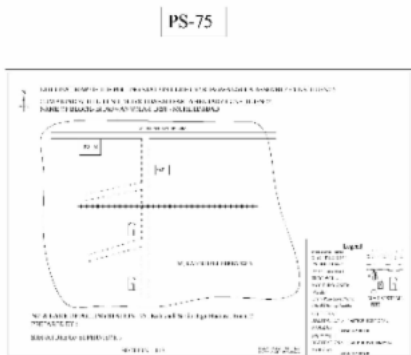

নির্বাচক নিবন্ধন আধিকারিকের স্বাক্ষর

Nazri Naksha

Google Map View

Polling Station Building Front View

Polling Station Front View

Cad View

Key MAP View

1 নাম : নুজেরা বিবি স্বামীর নাম: পিয়ারুল সেখ বাড়ির নং : n0094 বয়স : 62 লিঙ্গ : মহিলা	KSM1161058 ফটো উপলব্ধ	2 নাম : মানজুরা বিবি স্বামীর নাম: দেলসাদ সেখ বাড়ির নং : n0073 বয়স : 52 লিঙ্গ : মহিলা	KSM1161041 ফটো উপলব্ধ	3 নাম : রকেট সেখ পিতার নাম: জাগির সেখ বাড়ির নং : n0010 বয়স : 30 লিঙ্গ : পুরুষ	SQP1672815 ফটো উপলব্ধ
4 নাম : আইরিনা খাতুন পিতার নাম: জাগির সেখ বাড়ির নং : n0010 বয়স : 29 লিঙ্গ : মহিলা	SQP1672807 ফটো উপলব্ধ	5 নাম : আনারুল সেখ মায়ের নাম: রমেলা বেওয়া বাড়ির নং : n0089 বয়স : 69 লিঙ্গ : পুরুষ	SQP1672799 ফটো উপলব্ধ	6 নাম : মোসাঃ আফিয়া খাতুন স্বামীর নাম: আপেল সেখ বাড়ির নং : n0023 বয়স : 37 লিঙ্গ : মহিলা	SQP0923987 ফটো উপলব্ধ
7 নাম : রেনু বিবি স্বামীর নাম: সেরাজুল সেখ বাড়ির নং : n0112 বয়স : 51 লিঙ্গ : মহিলা	WB/09/056/165664 ফটো উপলব্ধ	8 নাম : নুরেফা বিবি স্বামীর নাম: অশোক সেখ বাড়ির নং : n0099 বয়স : 57 লিঙ্গ : মহিলা	KSM1160829 ফটো উপলব্ধ	9 নাম : আতারুল খাতুন পিতার নাম: সোলেমন সেখ বাড়ির নং : n0021 বয়স : 71 লিঙ্গ : মহিলা	KSM1983196 ফটো উপলব্ধ
10 নাম : মিলন সেখ মায়ের নাম: মিনতা বেওয়া বাড়ির নং : n0027 বয়স : 35 লিঙ্গ : পুরুষ	SQP1218015 ফটো উপলব্ধ	11 নাম : কালু সেখ পিতার নাম: অশোক সেখ বাড়ির নং : n0099 বয়স : 37 লিঙ্গ : পুরুষ	SQP1002773 ফটো উপলব্ধ	12 নাম : মইদুল ইসলাম পিতার নাম: সামসুদ্দিন সেখ বাড়ির নং : n0093 বয়স : 48 লিঙ্গ : পুরুষ	KSM1983659 ফটো উপলব্ধ
13 নাম : মাহেন্নর বিবি স্বামীর নাম: খালেদ সেখ বাড়ির নং : n0048 বয়স : 79 লিঙ্গ : মহিলা	KSM1155977 ফটো উপলব্ধ	14 নাম : মহম্মদ আতাউল হক পিতার নাম: মহম্মদ রশতম আলি বাড়ির নং : n0020 বয়স : 40 লিঙ্গ : পুরুষ	KSM2229912 ফটো উপলব্ধ	15 নাম : মোসাঃ অরুনা বিবি স্বামীর নাম: আতাউল হক বাড়ির নং : n0020 বয়স : 37 লিঙ্গ : মহিলা	KSM2616639 ফটো উপলব্ধ
16 নাম : কাজলা বিবি স্বামীর নাম: ইসলাম সেখ বাড়ির নং : n0048 বয়স : 50 লিঙ্গ : মহিলা	KSM1160522 ফটো উপলব্ধ	17 নাম : শরিফা বিবি স্বামীর নাম: ওহাব সেখ বাড়ির নং : n0166 বয়স : 49 লিঙ্গ : মহিলা	KSM2006252 ফটো উপলব্ধ	18 নাম : রেহেনা বিবি স্বামীর নাম: মইদুল ইসলাম বাড়ির নং : n0093 বয়স : 43 লিঙ্গ : মহিলা	KSM2298909 ফটো উপলব্ধ
19 নাম : নুরুল হাসান পিতার নাম: মোঃ হারুন অল রসিদ বাড়ির নং : n0013 বয়স : 29 লিঙ্গ : পুরুষ	SQP1586031 ফটো উপলব্ধ	20 নাম : জাহানারা বিবি স্বামীর নাম: হারুন অল রসিদ বাড়ির নং : n0013 বয়স : 51 লিঙ্গ : মহিলা	KSM1157759 ফটো উপলব্ধ	21 নাম : মোঃ হারুন অল রশিদ পিতার নাম: সুকুরাদ্দিন সেখ বাড়ির নং : n0013 বয়স : 55 লিঙ্গ : পুরুষ	KSM1158120 ফটো উপলব্ধ
22 নাম : সায়েরা বিবি স্বামীর নাম: হাসিবুল সেখ বাড়ির নং : n0163 বয়স : 64 লিঙ্গ : মহিলা	KSM2313617 ফটো উপলব্ধ	23 নাম : মোঃকামিরুল সেখ পিতার নাম: মোঃআততাব সেখ বাড়ির নং : বালিরমনা বয়স : 36 লিঙ্গ : পুরুষ	KSM2683621 ফটো উপলব্ধ	24 নাম : মোঃ মাসিরুল হক পিতার নাম: সাদেক সেখ বাড়ির নং : n0068 বয়স : 45 লিঙ্গ : পুরুষ	KSM1159227 ফটো উপলব্ধ
25 নাম : মোঃ মেহেবুব সেখ পিতার নাম: মাইনুল সেখ বাড়ির নং : n0023 বয়স : 34 লিঙ্গ : পুরুষ	SQP1152271 ফটো উপলব্ধ	26 নাম : ফুলেরা বিবি স্বামীর নাম: মোঃ সাহেব আলি বাড়ির নং : n0110 বয়স : 46 লিঙ্গ : মহিলা	SQP0241281 ফটো উপলব্ধ	27 নাম : মোঃ মাসুদ হোসেন পিতার নাম: মাইনুল সেখ বাড়ির নং : n0023 বয়স : 30 লিঙ্গ : পুরুষ	SQP1585975 ফটো উপলব্ধ
28 নাম : মোঃ মুরসালিম সেখ পিতার নাম: মোঃ আবদুল খালেদ বাড়ির নং : n0048 বয়স : 39 লিঙ্গ : পুরুষ	SQP1217934 ফটো উপলব্ধ	29 নাম : ফুলজান বেওয়া স্বামীর নাম: সামসুদ্দিন সেখ বাড়ির নং : n0093 বয়স : 80 লিঙ্গ : মহিলা	KSM1158898 ফটো উপলব্ধ	30 নাম : মাদুরা বিবি পিতার নাম: হাসিবুল সেখ বাড়ির নং : n0164 বয়স : 45 লিঙ্গ : মহিলা	SQP1157486 ফটো উপলব্ধ