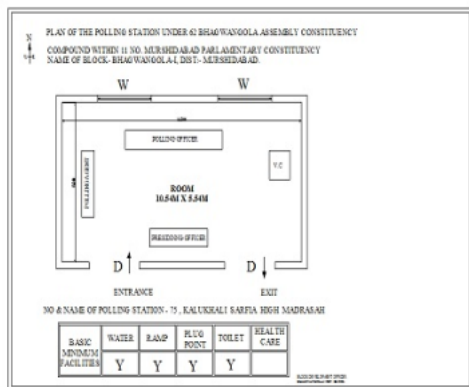

নির্বাচক নিবন্ধন আধিকারিকের স্বাক্ষর

Nazri Naksha

Google Map View

Polling Station Building Front View

Polling Station Front View

Cad View

Key MAP View

1 নাম : নুজেরা বিবি স্বামীর নাম: পিয়ারুল সেখ বাড়ির নং : n0094 বয়স : 62 লিঙ্গ : মহিলা	KSM1161058 ফটো উপলব্ধ	2 নাম : মানজুরা বিবি স্বামীর নাম: দেলসাদ সেখ বাড়ির নং : n0073 বয়স : 52 লিঙ্গ : মহিলা	KSM1161041 ফটো উপলব্ধ	3 নাম : রকেট সেখ পিতার নাম: জাগির সেখ বাড়ির নং : n0010 বয়স : 30 লিঙ্গ : পুরুষ	SQP1672815 ফটো উপলব্ধ
4 নাম : আইরিনা খাতুন পিতার নাম: জাগির সেখ বাড়ির নং : n0010 বয়স : 29 লিঙ্গ : মহিলা	SQP1672807 ফটো উপলব্ধ	5 নাম : আনারুল সেখ মায়ের নাম: রমেলা বেওয়া বাড়ির নং : n0089 বয়স : 69 লিঙ্গ : পুরুষ	SQP1672799 ফটো উপলব্ধ	6 নাম : মোসাঃ আফিয়া খাতুন স্বামীর নাম: আপেল সেখ বাড়ির নং : n0023 বয়স : 37 লিঙ্গ : মহিলা	SQP0923987 ফটো উপলব্ধ
7 নাম : রেনু বিবি স্বামীর নাম: সেরাজুল সেখ বাড়ির নং : n0112 বয়স : 51 লিঙ্গ : মহিলা	WB/09/056/165664 ফটো উপলব্ধ	8 নাম : নুরেফা বিবি স্বামীর নাম: অশোক সেখ বাড়ির নং : n0099 বয়স : 57 লিঙ্গ : মহিলা	KSM1160829 ফটো উপলব্ধ	9 নাম : আতারুল খাতুন পিতার নাম: সোলেমন সেখ বাড়ির নং : n0021 বয়স : 71 লিঙ্গ : মহিলা	KSM1983196 ফটো উপলব্ধ
10 নাম : মিলন সেখ মায়ের নাম: মিনতা বেওয়া বাড়ির নং : n0027 বয়স : 35 লিঙ্গ : পুরুষ	SQP1218015 ফটো উপলব্ধ	11 নাম : কালু সেখ পিতার নাম: অশোক সেখ বাড়ির নং : n0099 বয়স : 37 লিঙ্গ : পুরুষ	SQP1002773 ফটো উপলব্ধ	12 নাম : মইদুল ইসলাম পিতার নাম: সামসুদ্দিন সেখ বাড়ির নং : n0093 বয়স : 48 লিঙ্গ : পুরুষ	KSM1983659 ফটো উপলব্ধ
13 নাম : মাহেন্নর বিবি স্বামীর নাম: খালেদ সেখ বাড়ির নং : n0048 বয়স : 79 লিঙ্গ : মহিলা	KSM1155977 ফটো উপলব্ধ	14 নাম : মহম্মদ আতাউল হক পিতার নাম: মহম্মদ রশতম আলি বাড়ির নং : n0020 বয়স : 40 লিঙ্গ : পুরুষ	KSM2229912 ফটো উপলব্ধ	15 নাম : মোসাঃ অরুনা বিবি স্বামীর নাম: আতাউল হক বাড়ির নং : n0020 বয়স : 37 লিঙ্গ : মহিলা	KSM2616639 ফটো উপলব্ধ
16 নাম : কাজলা বিবি স্বামীর নাম: ইসলাম সেখ বাড়ির নং : n0048 বয়স : 50 লিঙ্গ : মহিলা	KSM1160522 ফটো উপলব্ধ	17 নাম : শরিফা বিবি স্বামীর নাম: ওহাব সেখ বাড়ির নং : n0166 বয়স : 49 লিঙ্গ : মহিলা	KSM2006252 ফটো উপলব্ধ	18 নাম : রেহেনা বিবি স্বামীর নাম: মইদুল ইসলাম বাড়ির নং : n0093 বয়স : 43 লিঙ্গ : মহিলা	KSM2298909 ফটো উপলব্ধ
19 নাম : নুরুল হাসান পিতার নাম: মোঃ হারুন অল রসিদ বাড়ির নং : n0013 বয়স : 29 লিঙ্গ : পুরুষ	SQP1586031 ফটো উপলব্ধ	20 নাম : জাহানারা বিবি স্বামীর নাম: হারুন অল রসিদ বাড়ির নং : n0013 বয়স : 51 লিঙ্গ : মহিলা	KSM1157759 ফটো উপলব্ধ	21 নাম : মোঃ হারুন অল রশিদ পিতার নাম: সুকুরাদ্দিন সেখ বাড়ির নং : n0013 বয়স : 55 লিঙ্গ : পুরুষ	KSM1158120 ফটো উপলব্ধ
22 নাম : সায়েরা বিবি স্বামীর নাম: হাসিবুল সেখ বাড়ির নং : n0163 বয়স : 64 লিঙ্গ : মহিলা	KSM2313617 ফটো উপলব্ধ	23 নাম : মোঃকামিরুল সেখ পিতার নাম: মোঃআততাব সেখ বাড়ির নং : বালিরমনা বয়স : 36 লিঙ্গ : পুরুষ	KSM2683621 ফটো উপলব্ধ	24 নাম : মোঃ মাসিরুল হক পিতার নাম: সাদেক সেখ বাড়ির নং : n0068 বয়স : 45 লিঙ্গ : পুরুষ	KSM1159227 ফটো উপলব্ধ
25 নাম : মোঃ মেহেবুব সেখ পিতার নাম: মাইনুল সেখ বাড়ির নং : n0023 বয়স : 34 লিঙ্গ : পুরুষ	SQP1152271 ফটো উপলব্ধ	26 নাম : ফুলেরা বিবি স্বামীর নাম: মোঃ সাহেব আলি বাড়ির নং : n0110 বয়স : 46 লিঙ্গ : মহিলা	SQP0241281 ফটো উপলব্ধ	27 নাম : মোঃ মাসুদ হোসেন পিতার নাম: মাইনুল সেখ বাড়ির নং : n0023 বয়স : 30 লিঙ্গ : পুরুষ	SQP1585975 ফটো উপলব্ধ
28 নাম : মোঃ মুরসালিম সেখ পিতার নাম: মোঃ আবদুল খালেদ বাড়ির নং : n0048 বয়স : 39 লিঙ্গ : পুরুষ	SQP1217934 ফটো উপলব্ধ	29 নাম : ফুলজান বেওয়া স্বামীর নাম: সামসুদ্দিন সেখ বাড়ির নং : n0093 বয়স : 80 লিঙ্গ : মহিলা	KSM1158898 ফটো উপলব্ধ	30 নাম : মাদুরা বিবি পিতার নাম: হাসিবুল সেখ বাড়ির নং : n0164 বয়স : 45 লিঙ্গ : মহিলা	SQP1157486 ফটো উপলব্ধ