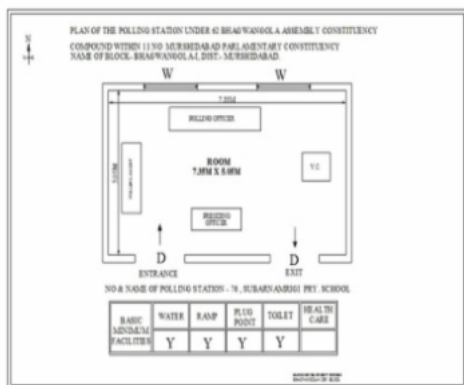

নির্বাচক নিবন্ধন আধিকারিকের স্বাক্ষর

Nazri Naksha

Google Map View

Polling Station Building Front View

Polling Station Front View

Cad View

Key MAP View

1 নাম : সালেহিন্দা বেগম পিতার নাম : আবুল খায়ের বাড়ির নং : n0013 বয়স : 36 লিঙ্গ : পুরুষ	SQP1003094 ফটো উপলব্ধ	2 নাম : আবুল খায়ের পিতার নাম : ইয়াসীন সেখ বাড়ির নং : n0013 বয়স : 56 লিঙ্গ : পুরুষ	WB/09/056/132001 ফটো উপলব্ধ	3 নাম : জেসমিন বিবি স্বামীর নাম : আবদুল্লাহ সেখ বাড়ির নং : n0092 বয়স : 32 লিঙ্গ : মহিলা	SQP1460708 ফটো উপলব্ধ
4 নাম : আব্দুল্লাহ সেখ পিতার নাম : সহিদ সেখ বাড়ির নং : n0092 বয়স : 46 লিঙ্গ : পুরুষ	KSM2638070 ফটো উপলব্ধ	5 নাম : মোঃ হাফিজুর রহমান পিতার নাম : মোঃ সহিদ সেখ বাড়ির নং : n0090 বয়স : 32 লিঙ্গ : পুরুষ	SQP1246487 ফটো উপলব্ধ	6 নাম : লালমুন বিবি স্বামীর নাম : হামেজুদ্দীন সেখ বাড়ির নং : n0080 বয়স : 32 লিঙ্গ : মহিলা	SQP1460674 ফটো উপলব্ধ
7 নাম : মর্জিনা বিবি বিবি স্বামীর নাম : তাজরুল ইসলাম বাড়ির নং : n0074 বয়স : 39 লিঙ্গ : মহিলা	SQP1460757 ফটো উপলব্ধ	8 নাম : তাজরুল ইসলাম পিতার নাম : আসাদুল হক বাড়ির নং : n0074 বয়স : 42 লিঙ্গ : পুরুষ	KSM2709582 ফটো উপলব্ধ	9 নাম : আসলাহা বিবি স্বামীর নাম : মাজরুল ইসলাম বাড়ির নং : n0059 বয়স : 38 লিঙ্গ : মহিলা	SQP1003078 ফটো উপলব্ধ
10 নাম : মাজরুল ইসলাম পিতার নাম : সাইফুল বাড়ির নং : n0059 বয়স : 39 লিঙ্গ : পুরুষ	KSM2300895 ফটো উপলব্ধ	11 নাম : নুরেশা বিবি স্বামীর নাম : আনিকুল সেখ বাড়ির নং : n0059 বয়স : 39 লিঙ্গ : মহিলা	SQP1460781 ফটো উপলব্ধ	12 নাম : আনিকুল সেখ পিতার নাম : সাইফুল ইসলাম বাড়ির নং : n0059 বয়স : 39 লিঙ্গ : পুরুষ	SQP1152537 ফটো উপলব্ধ
13 নাম : সেবিনা বিবি স্বামীর নাম : নাজবুল সেখ বাড়ির নং : n0059 বয়স : 39 লিঙ্গ : মহিলা	SQP1460799 ফটো উপলব্ধ	14 নাম : নাজবুল সেখ পিতার নাম : সাইফুল ইসলাম বাড়ির নং : n0059 বয়স : 39 লিঙ্গ : পুরুষ	SQP1152529 ফটো উপলব্ধ	15 নাম : সাকিনা বিবি স্বামীর নাম : সাইফুল ইসলাম বাড়ির নং : n0059 বয়স : 54 লিঙ্গ : মহিলা	KSM1984616 ফটো উপলব্ধ
16 নাম : সাইফুল ইসলাম পিতার নাম : জিয়ারত সেখ বাড়ির নং : n0059 বয়স : 63 লিঙ্গ : পুরুষ	KSM1984608 ফটো উপলব্ধ	17 নাম : রিনা বিবি স্বামীর নাম : সহিদ সেখ বাড়ির নং : n0040 বয়স : 35 লিঙ্গ : মহিলা	SQP1003102 ফটো উপলব্ধ	18 নাম : মোঃ লালচাঁদ সেখ পিতার নাম : জয়নুদ্দিন সেখ বাড়ির নং : n0041 বয়স : 35 লিঙ্গ : পুরুষ	SQP1003219 ফটো উপলব্ধ
19 নাম : লিয়াকত বেগম পিতার নাম : জয়নুদ্দিন সেখ বাড়ির নং : n0041 বয়স : 40 লিঙ্গ : পুরুষ	KSM2616811 ফটো উপলব্ধ	20 নাম : নুজেরা বিবি স্বামীর নাম : জয়নুদ্দিন সেখ বাড়ির নং : n0041 বয়স : 72 লিঙ্গ : মহিলা	WB/09/056/132053 ফটো উপলব্ধ	21 নাম : মোসাঃ তারুজিনা বিবি স্বামীর নাম : মোঃ মুরসালিম সেখ বাড়ির নং : n0037 বয়স : 32 লিঙ্গ : মহিলা	SQP1460716 ফটো উপলব্ধ
22 নাম : মুরসালিম সেখ পিতার নাম : সাজাহান সেখ বাড়ির নং : n0037 বয়স : 35 লিঙ্গ : পুরুষ	SQP1003045 ফটো উপলব্ধ	23 নাম : হোসনারা বিবি স্বামীর নাম : রবিউল হক বাড়ির নং : n0037 বয়স : 39 লিঙ্গ : মহিলা	KSM2683886 ফটো উপলব্ধ	24 নাম : রবিউল হক পিতার নাম : মুলুকজান সেখ বাড়ির নং : n0037 বয়স : 52 লিঙ্গ : পুরুষ	WB/09/056/132020 ফটো উপলব্ধ
25 নাম : গেন্দু বেওয়া স্বামীর নাম : মুলুকজান সেখ বাড়ির নং : n0037 বয়স : 72 লিঙ্গ : মহিলা	WB/09/056/132019 ফটো উপলব্ধ	26 নাম : সার্জিনা বিবি স্বামীর নাম : বজলু সেখ বাড়ির নং : n0037 বয়স : 38 লিঙ্গ : মহিলা	SQP1460823 ফটো উপলব্ধ	27 নাম : বজলু সেখ পিতার নাম : মোসলেম সেখ বাড়ির নং : n0034 বয়স : 52 লিঙ্গ : পুরুষ	WB/09/056/132061 ফটো উপলব্ধ
28 নাম : সহিদ সেখ পিতার নাম : কাসিমুদ্দিন মন্ডল বাড়ির নং : n0091 বয়স : 30 লিঙ্গ : পুরুষ	KSM2638062 ফটো উপলব্ধ	29 নাম : জাহান্নারা খাতুন পিতার নাম : সাজাহান সেখ বাড়ির নং : n0021 বয়স : 31 লিঙ্গ : মহিলা	SQP1586114 ফটো উপলব্ধ	30 নাম : তানজিলা বেওয়া মায়ের নাম : রুপজান বেওয়া বাড়ির নং : n0021 বয়স : 47 লিঙ্গ : মহিলা	KSM2340453 ফটো উপলব্ধ