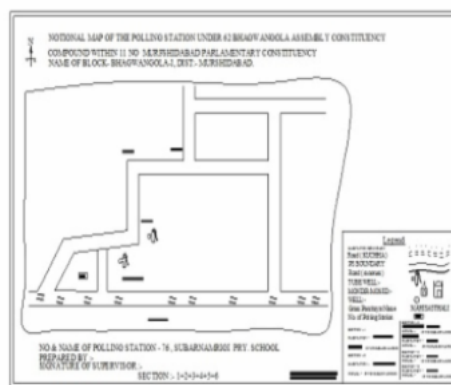

Cad View

Key MAP View