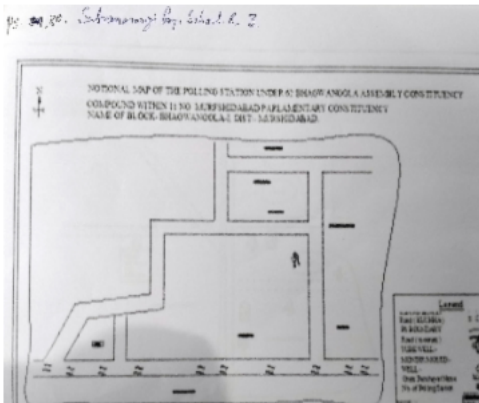

নির্বাচক নিবন্ধন আধিকারিকের স্বাক্ষর

Nazri Naksha

Google Map View

Polling Station Building Front View

Polling Station Front View

Cad View

Key MAP View

1 নাম : মুকতার হোসেন পিতার নাম: নবী মহম্মদ বাড়ির নং : n0125 বয়স : 66 লিঙ্গ : পুরুষ	SQP2210128 ফটো উপলব্ধ	2 নাম : ওয়ালিদ আহমেদ পিতার নাম: মুকুৎ সেখ বাড়ির নং : N018 বয়স : 30 লিঙ্গ : পুরুষ	SQP2576866 ফটো উপলব্ধ	3 নাম : মিরাসী বিবি স্বামীর নাম: সামসুজ্জোহা সেখ বাড়ির নং : N012 বয়স : 28 লিঙ্গ : মহিলা	SQP2562593 ফটো উপলব্ধ
4 নাম : হেলাল আলী পিতার নাম: উমর সেখ বাড়ির নং : n0100 বয়স : 36 লিঙ্গ : পুরুষ	SQP0924159 ফটো উপলব্ধ	5 নাম : হোসেন পিতার নাম: নবী মহম্মদ বাড়ির নং : n0125 বয়স : 37 লিঙ্গ : পুরুষ	KSM2683951 ফটো উপলব্ধ	6 নাম : সরিফা খাতুন পিতার নাম: উমর সেখ বাড়ির নং : 108 বয়স : 38 লিঙ্গ : মহিলা	SQP0243386 ফটো উপলব্ধ
7 নাম : মাক্কুল হক পিতার নাম: নবী মহম্মদ বাড়ির নং : n0125 বয়স : 47 লিঙ্গ : পুরুষ	KSM1983972 ফটো উপলব্ধ	8 নাম : আমেনা বিবি স্বামীর নাম: মুক্তার হোসেন বাড়ির নং : n0125 বয়স : 55 লিঙ্গ : মহিলা	SQP2212652 ফটো উপলব্ধ	9 নাম : তাজরুল ইসলাম পিতার নাম: জয়নুদ্দিন সেখ বাড়ির নং : n0127 বয়স : 49 লিঙ্গ : পুরুষ	KSM1983980 ফটো উপলব্ধ
10 নাম : রফিকুল সেখ পিতার নাম: নবী মহম্মদ বাড়ির নং : n0125 বয়স : 55 লিঙ্গ : পুরুষ	SQP2199669 ফটো উপলব্ধ	11 নাম : মুকুৎ সেখ পিতার নাম: উমর সেখ বাড়ির নং : n0130 বয়স : 55 লিঙ্গ : পুরুষ	KSM2537447 ফটো উপলব্ধ	12 নাম : বেলাল সেখ পিতার নাম: উমর আলী বাড়ির নং : n0130 বয়স : 46 লিঙ্গ : পুরুষ	KSM2299816 ফটো উপলব্ধ
13 নাম : সুদানা বিবি স্বামীর নাম: উমর সেখ বাড়ির নং : n0130 বয়স : 80 লিঙ্গ : মহিলা	SQP2178366 ফটো উপলব্ধ	14 নাম : সোনাতন বেওয়া স্বামীর নাম: নবী মহম্মদ বাড়ির নং : n0125 বয়স : 87 লিঙ্গ : মহিলা	WB/09/056/132168 ফটো উপলব্ধ	15 নাম : হাসিনা বিবি স্বামীর নাম: মাক্কুল হক বাড়ির নং : 97 বয়স : 38 লিঙ্গ : মহিলা	SQP0243477 ফটো উপলব্ধ
16 নাম : আফরুজা বিবি স্বামীর নাম: রফিকুল সেখ বাড়ির নং : n0125 বয়স : 48 লিঙ্গ : মহিলা	KSM1983964 ফটো উপলব্ধ	17 নাম : আসগার আলি পিতার নাম: উমর সেখ বাড়ির নং : n0130 বয়স : 45 লিঙ্গ : পুরুষ	KSM2299824 ফটো উপলব্ধ	18 নাম : মর্জিনা বিবি স্বামীর নাম: আসগার আলী বাড়ির নং : 108 বয়স : 40 লিঙ্গ : মহিলা	SQP0243378 ফটো উপলব্ধ
19 নাম : আবুল কালাম পিতার নাম: মহাম্মদ সেখ বাড়ির নং : n0131 বয়স : 64 লিঙ্গ : পুরুষ	WB/09/056/132161 ফটো উপলব্ধ	20 নাম : সাজেরা বিবি স্বামীর নাম: আবুল কালাম বাড়ির নং : n0131 বয়স : 50 লিঙ্গ : মহিলা	WB/09/056/132162 ফটো উপলব্ধ	21 নাম : রেজিনা বিবি স্বামীর নাম: রবিউল হক বাড়ির নং : n0132 বয়স : 37 লিঙ্গ : মহিলা	KSM2683944 ফটো উপলব্ধ
22 নাম : সখিনা বিবি স্বামীর নাম: জয়নুদ্দিন সেখ বাড়ির নং : n0127 বয়স : 82 লিঙ্গ : মহিলা	WB/09/056/132172 ফটো উপলব্ধ	23 নাম : সামসুজ্জোহা সেখ পিতার নাম: জয়নুদ্দিন সেখ বাড়ির নং : n0127 বয়স : 37 লিঙ্গ : পুরুষ	SQP1003300 ফটো উপলব্ধ	24 নাম : রাবিয়া বিবি স্বামীর নাম: বেলাল সেখ বাড়ির নং : n0130 বয়স : 33 লিঙ্গ : মহিলা	KSM2683969 ফটো উপলব্ধ
25 নাম : সাফিকুল সেখ পিতার নাম: নবী মহম্মদ বাড়ির নং : n0125 বয়স : 50 লিঙ্গ : পুরুষ	SQP2177889 ফটো উপলব্ধ	26 নাম : ইসমা খাতুন স্বামীর নাম: আক্তার আলি বাড়ির নং : এন0125 বয়স : 26 লিঙ্গ : মহিলা	SQP2692747 ফটো উপলব্ধ	27 নাম : মুস্তাকিম সেখ পিতার নাম: রফিকুল সেখ বাড়ির নং : এন0125 বয়স : 24 লিঙ্গ : পুরুষ	SQP2636645 ফটো উপলব্ধ
28 নাম : আক্তার আলি পিতার নাম: মুক্তার হোসেন বাড়ির নং : n0125 বয়স : 33 লিঙ্গ : পুরুষ	SQP1003318 ফটো উপলব্ধ	29 নাম : নাসিমা বিবি স্বামীর নাম: তাজরুল ইসলাম বাড়ির নং : n0127 বয়স : 38 লিঙ্গ : মহিলা	SQP1003292 ফটো উপলব্ধ	30 নাম : আকবর সেখ পিতার নাম: জয়নুদ্দিন সেখ বাড়ির নং : n0127 বয়স : 39 লিঙ্গ : পুরুষ	SQP1003342 ফটো উপলব্ধ