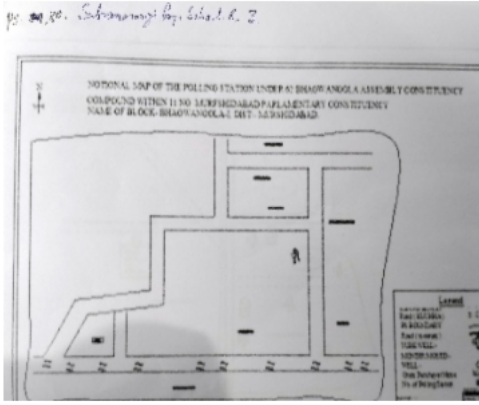

Nazri Naksha