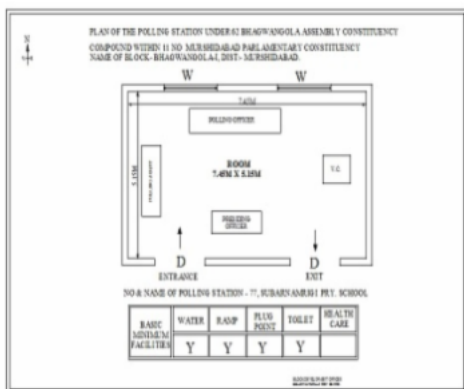

নির্বাচক নিবন্ধন আধিকারিকের স্বাক্ষর

Nazri Naksha

Google Map View

Polling Station Building Front View

Polling Station Front View

Cad View

Key MAP View

1 নাম : মাজরুল ইসলাম পিতার নাম: রুহুল আমিন বাড়ির নং : n0016 বয়স : 54 লিঙ্গ : পুরুষ	SQP2171809 ফটো উপলব্ধ	2 নাম : রুনা লাইলা স্বামীর নাম: মুরশালিম সেখ বাড়ির নং : n0003 বয়স : 35 লিঙ্গ : মহিলা	SQP1004068 ফটো উপলব্ধ	3 নাম : মুরশালিম সেখ পিতার নাম: মজিবুল হক বাড়ির নং : n0003 বয়স : 44 লিঙ্গ : পুরুষ	KSM2447084 ফটো উপলব্ধ
4 নাম : আকবর আলি পিতার নাম: আসাদুল হক বাড়ির নং : n0014 বয়স : 44 লিঙ্গ : পুরুষ	KSM1984665 ফটো উপলব্ধ	5 নাম : হাসানবানু বিবি স্বামীর নাম: আশাদুল হক বাড়ির নং : n0014 বয়স : 67 লিঙ্গ : মহিলা	WB/09/056/135086 ফটো উপলব্ধ	6 নাম : মলোদা বেওয়া পিতার নাম: উমার সেখ বাড়ির নং : n0010 বয়স : 60 লিঙ্গ : মহিলা	WB/09/056/135003 ফটো উপলব্ধ
7 নাম : তাজমিরা বিবি স্বামীর নাম: সালাম সেখ বাড়ির নং : n0031 বয়স : 51 লিঙ্গ : মহিলা	WB/09/056/135025 ফটো উপলব্ধ	8 নাম : ওবিদন বিবি স্বামীর নাম: কালাম সেখ বাড়ির নং : n0030 বয়স : 54 লিঙ্গ : মহিলা	WB/09/056/135023 ফটো উপলব্ধ	9 নাম : আবুল কালাম পিতার নাম: শাজ্জাদ আলি বাড়ির নং : n0030 বয়স : 57 লিঙ্গ : পুরুষ	WB/09/056/135022 ফটো উপলব্ধ
10 নাম : মোঃ মেহেবুব আলম পিতার নাম: মোঃ মাজরুল ইসলাম বাড়ির নং : n0016 বয়স : 31 লিঙ্গ : পুরুষ	SQP1586437 ফটো উপলব্ধ	11 নাম : মিশন সেখ পিতার নাম: মুনারুল ইসলাম বাড়ির নং : n0004 বয়স : 30 লিঙ্গ : পুরুষ	SQP1461326 ফটো উপলব্ধ	12 নাম : তোহিদা খাতুন স্বামীর নাম: ওহিদুর রহমান বাড়ির নং : n0004 বয়স : 30 লিঙ্গ : মহিলা	SQP1461284 ফটো উপলব্ধ
13 নাম : ওহিদুর রহমান পিতার নাম: মুনারুল ইসলাম বাড়ির নং : n0004 বয়স : 33 লিঙ্গ : পুরুষ	SQP1003961 ফটো উপলব্ধ	14 নাম : বোকেয়্যাকবি স্বামীর নাম: জহিদুল সেখ বাড়ির নং : n0004 বয়স : 33 লিঙ্গ : মহিলা	SQP1218700 ফটো উপলব্ধ	15 নাম : জহিদুল সেখ পিতার নাম: মুনারুল ইসলাম বাড়ির নং : n0004 বয়স : 30 লিঙ্গ : পুরুষ	SQP1152479 ফটো উপলব্ধ
16 নাম : খাদিজা বানু স্বামীর নাম: সামিম সেখ বাড়ির নং : এন0029 বয়স : 25 লিঙ্গ : মহিলা	SQP2037455 ফটো উপলব্ধ	17 নাম : সামিম সেখ পিতার নাম: সাদিদুল হক বাড়ির নং : n0029 বয়স : 29 লিঙ্গ : পুরুষ	SQP1673771 ফটো উপলব্ধ	18 নাম : জিন্নাতুল্লাহা স্বামীর নাম: আলিপ সেখ বাড়ির নং : N0030 বয়স : 26 লিঙ্গ : মহিলা	SQP2578904 ফটো উপলব্ধ
19 নাম : আলিপ সেখ পিতার নাম: আবুল কালাম বাড়ির নং : N0030 বয়স : 26 লিঙ্গ : পুরুষ	SQP2579795 ফটো উপলব্ধ	20 নাম : খাইরুল্লাহা স্বামীর নাম: আসগার আলী বাড়ির নং : N0083 বয়স : 25 লিঙ্গ : মহিলা	SQP2581577 ফটো উপলব্ধ	21 নাম : হাবিবুর সেখ পিতার নাম: মাজরুল ইসলাম বাড়ির নং : n0016 বয়স : 29 লিঙ্গ : পুরুষ	SQP1673904 ফটো উপলব্ধ
22 নাম : মজিবুল হক পিতার নাম: এমাম সেখ বাড়ির নং : n0001 বয়স : 70 লিঙ্গ : পুরুষ	KSM0031518 ফটো উপলব্ধ	23 নাম : সহিদুল সেখ পিতার নাম: মোঃ আব্দুল কালাম বাড়ির নং : n0001 বয়স : 29 লিঙ্গ : পুরুষ	SQP1673813 ফটো উপলব্ধ	24 নাম : রৌওসানারা বিবি স্বামীর নাম: মাজরুল ইসলাম বাড়ির নং : n0016 বয়স : 50 লিঙ্গ : মহিলা	SQP2454627 ফটো উপলব্ধ
25 নাম : নাবিরুল সেখ পিতার নাম: এসলাম সেখ বাড়ির নং : n0014 বয়স : 28 লিঙ্গ : পুরুষ	SQP1673847 ফটো উপলব্ধ	26 নাম : কামরুননেশা খাতুন স্বামীর নাম: মোঃ সাব্বিয়ার রহমান বাড়ির নং : এন0004 বয়স : 25 লিঙ্গ : মহিলা	SQP2049229 ফটো উপলব্ধ	27 নাম : মিলন সেখ পিতার নাম: সালাম সেখ বাড়ির নং : n0031 বয়স : 28 লিঙ্গ : পুরুষ	SQP1673821 ফটো উপলব্ধ
28 নাম : শ্যামলী বিবি স্বামীর নাম: হালিম সেখ বাড়ির নং : এন0030 বয়স : 30 লিঙ্গ : মহিলা	SQP2036788 ফটো উপলব্ধ	29 নাম : রেহেনা বিবি স্বামীর নাম: সহিদুল সেখ বাড়ির নং : এন0030 বয়স : 26 লিঙ্গ : মহিলা	SQP2037281 ফটো উপলব্ধ	30 নাম : মিতু সেখ স্বামীর নাম: হাজরা বেওয়া বাড়ির নং : n0043 বয়স : 33 লিঙ্গ : পুরুষ	SQP1191071 ফটো উপলব্ধ