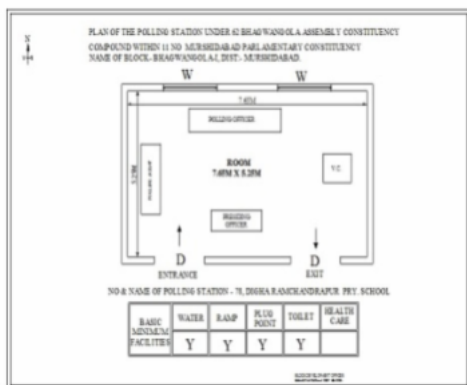

নির্বাচক নিবন্ধন আধিকারিকের স্বাক্ষর

Nazri Naksha

Google Map View

Polling Station Building Front View

Polling Station Front View

Cad View

Key MAP View

1 নাম : মনোজা বেওয়া স্বামীর নাম: সাজ্জাদ আলী বাড়ির নং : n0123 বয়স : 63 লিঙ্গ : মহিলা	SQP0252288 ফটো উপলব্ধ	2 নাম : হরেন মন্ডল পিতার নাম: গঙ্গারাম মন্ডল বাড়ির নং : n0080 বয়স : 79 লিঙ্গ : পুরুষ	KSM2617462 ফটো উপলব্ধ	3 নাম : কেশব মন্ডল পিতার নাম: অভিরাম মন্ডল বাড়ির নং : n0080 বয়স : 30 লিঙ্গ : পুরুষ	SQP1005040 ফটো উপলব্ধ
4 নাম : কাজলা বিবি স্বামীর নাম: পিয়ারুল সেখ বাড়ির নং : n0260 বয়স : 54 লিঙ্গ : মহিলা	KSM1241884 ফটো উপলব্ধ	5 নাম : সুরমা স্বামীর নাম: ছবি সেখ বাড়ির নং : n0262 বয়স : 44 লিঙ্গ : মহিলা	WB/09/056/552080 ফটো উপলব্ধ	6 নাম : মারজিনা খাতুন পিতার নাম: মেরাজ সেখ বাড়ির নং : এন0202 বয়স : 32 লিঙ্গ : মহিলা	SQP1250299 ফটো উপলব্ধ
7 নাম : চাঁদ বদুন বিবি স্বামীর নাম: আজিমুদ্দিন বাড়ির নং : n0881 বয়স : 63 লিঙ্গ : মহিলা	KSM2230407 ফটো উপলব্ধ	8 নাম : আজিমুদ্দিন পিতার নাম: সাইফুল সেখ বাড়ির নং : n0383 বয়স : 63 লিঙ্গ : পুরুষ	KSM2230399 ফটো উপলব্ধ	9 নাম : অজাতন বেওয়া স্বামীর নাম: হাজী গোলাব বাড়ির নং : n0385 বয়স : 92 লিঙ্গ : মহিলা	WB/09/056/060058 ফটো উপলব্ধ
10 নাম : আব্দুর রহিম পিতার নাম: আজিমুদ্দিন বাড়ির নং : n0888 বয়স : 43 লিঙ্গ : পুরুষ	SQP1331388 ফটো উপলব্ধ	11 নাম : হাসেনা বাকী পিতার নাম: আব্দুল সেখ বাড়ির নং : এন0202 বয়স : 26 লিঙ্গ : মহিলা	SQP2765493 ফটো উপলব্ধ	12 নাম : রফিকুল ইসলাম পিতার নাম: চয়ের সেখ বাড়ির নং : N0280 বয়স : 24 লিঙ্গ : পুরুষ	SQP2586261 ফটো উপলব্ধ
13 নাম : হসিবুল ইসলাম পিতার নাম: আবু হাসান বাড়ির নং : N0265 বয়স : 31 লিঙ্গ : পুরুষ	SQP2586196 ফটো উপলব্ধ	14 নাম : রাফিকা খাতুন স্বামীর নাম: আব্দুস ওহাব বাড়ির নং : n0271 বয়স : 28 লিঙ্গ : মহিলা	SQP1791284 ফটো উপলব্ধ	15 নাম : তোহরা খাতুন পিতার নাম: পিয়ারুল সেখ বাড়ির নং : n0344 বয়স : 28 লিঙ্গ : মহিলা	SQP1849876 ফটো উপলব্ধ
16 নাম : সারবিনা খাতুন পিতার নাম: সোনারুল ইসলাম বাড়ির নং : n0294 বয়স : 27 লিঙ্গ : মহিলা	SQP1791516 ফটো উপলব্ধ	17 নাম : জেলোখা খাতুন মায়ের নাম: আনোরা বেওয়া বাড়ির নং : এন0144 বয়স : 34 লিঙ্গ : মহিলা	WSC1047240 ফটো উপলব্ধ	18 নাম : মোসাঃ দিলরুবা খাতুন স্বামীর নাম: মো ফতেউদ্দিন সেখ বাড়ির নং : n0391 বয়স : 31 লিঙ্গ : মহিলা	SQP1330133 ফটো উপলব্ধ
19 নাম : পরিতোষ ঢালি পিতার নাম: নীরোদ ঢালী বাড়ির নং : n0089 বয়স : 35 লিঙ্গ : পুরুষ	SQP1004985 ফটো উপলব্ধ	20 নাম : পরিমল ঢালি পিতার নাম: নীরোদ ঢালী বাড়ির নং : n0089 বয়স : 36 লিঙ্গ : পুরুষ	SQP1004993 ফটো উপলব্ধ	21 নাম : রীতা ঢালী স্বামীর নাম: প্রদীপ ঢালী বাড়ির নং : n0089 বয়স : 47 লিঙ্গ : মহিলা	KSM1985373 ফটো উপলব্ধ
22 নাম : প্রদীপ ঢালি পিতার নাম: নীরোদ ঢালি বাড়ির নং : n0089 বয়স : 54 লিঙ্গ : পুরুষ	KSM1985399 ফটো উপলব্ধ	23 নাম : সজল ঢালী পিতার নাম: প্রদীপ ঢালী বাড়ির নং : এন089 বয়স : 23 লিঙ্গ : পুরুষ	SQP2638070 ফটো উপলব্ধ	24 নাম : রাখি মন্ডল স্বামীর নাম: পরিতোষ ঢালি বাড়ির নং : এন0089 বয়স : 28 লিঙ্গ : মহিলা	SQP2765279 ফটো উপলব্ধ
25 নাম : নারায়ণী ঢালী স্বামীর নাম: নির্মল ঢালী বাড়ির নং : n0298 বয়স : 27 লিঙ্গ : মহিলা	SQP1791557 ফটো উপলব্ধ	26 নাম : প্রসেনজিৎ ঢালী পিতার নাম: প্রদীপ ঢালী বাড়ির নং : n0293 বয়স : 27 লিঙ্গ : পুরুষ	SQP1791508 ফটো উপলব্ধ	27 নাম : নির্মল ঢালী পিতার নাম: নীরোদ ঢালী বাড়ির নং : n0121 বয়স : 41 লিঙ্গ : পুরুষ	KSM2538007 ফটো উপলব্ধ
28 নাম : রাশিদা বিবি স্বামীর নাম: সফি সেখ বাড়ির নং : n0273 বয়স : 34 লিঙ্গ : মহিলা	SQP1791300 ফটো উপলব্ধ	29 নাম : দুলেবা বিবি স্বামীর নাম: সামিরুল সেখ বাড়ির নং : n0355 বয়স : 27 লিঙ্গ : মহিলা	SQP1849975 ফটো উপলব্ধ	30 নাম : দিলরুবা বিবি স্বামীর নাম: আসিরুল হক বাড়ির নং : n0860 বয়স : 42 লিঙ্গ : মহিলা	KSM2333219 ফটো উপলব্ধ