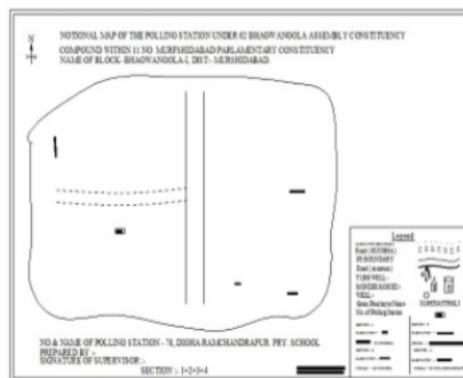

নির্বাচক নিবন্ধন আধিকারিকের স্বাক্ষর

Nazri Naksha

Google Map View

Polling Station Building Front View

Polling Station Front View

Cad View

Key MAP View

1 নাম : মনোজা বেওয়া স্বামীর নাম: সাজ্জাদ আলী বাড়ির নং : n0123 বয়স : 63 লিঙ্গ : মহিলা	SQP0252288 ফটো উপলব্ধ	2 নাম : হরেন মন্ডল পিতার নাম: গঙ্গারাম মন্ডল বাড়ির নং : n0080 বয়স : 79 লিঙ্গ : পুরুষ	KSM2617462 ফটো উপলব্ধ	3 নাম : কেশব মন্ডল পিতার নাম: অভিরাম মন্ডল বাড়ির নং : n0080 বয়স : 30 লিঙ্গ : পুরুষ	SQP1005040 ফটো উপলব্ধ
4 নাম : কাজলা বিবি স্বামীর নাম: পিয়ারুল সেখ বাড়ির নং : n0260 বয়স : 54 লিঙ্গ : মহিলা	KSM1241884 ফটো উপলব্ধ	5 নাম : সুরমা স্বামীর নাম: ছবি সেখ বাড়ির নং : n0262 বয়স : 44 লিঙ্গ : মহিলা	WB/09/056/552080 ফটো উপলব্ধ	6 নাম : মারজিনা খাতুন পিতার নাম: মেরাজ সেখ বাড়ির নং : এন0202 বয়স : 32 লিঙ্গ : মহিলা	SQP1250299 ফটো উপলব্ধ
7 নাম : চাঁদ বদুন বিবি স্বামীর নাম: আজিমুদ্দিন বাড়ির নং : n0881 বয়স : 63 লিঙ্গ : মহিলা	KSM2230407 ফটো উপলব্ধ	8 নাম : আজিমুদ্দিন পিতার নাম: সাইফুল সেখ বাড়ির নং : n0383 বয়স : 63 লিঙ্গ : পুরুষ	KSM2230399 ফটো উপলব্ধ	9 নাম : অজাতন বেওয়া স্বামীর নাম: হাজী গোলাব বাড়ির নং : n0385 বয়স : 92 লিঙ্গ : মহিলা	WB/09/056/060058 ফটো উপলব্ধ
10 নাম : আব্দুর রহিম পিতার নাম: আজিমুদ্দিন বাড়ির নং : n0888 বয়স : 43 লিঙ্গ : পুরুষ	SQP1331388 ফটো উপলব্ধ	11 নাম : হাসেনা বাকী পিতার নাম: আব্দুল সেখ বাড়ির নং : এন0202 বয়স : 26 লিঙ্গ : মহিলা	SQP2765493 ফটো উপলব্ধ	12 নাম : রফিকুল ইসলাম পিতার নাম: চয়ের সেখ বাড়ির নং : N0280 বয়স : 24 লিঙ্গ : পুরুষ	SQP2586261 ফটো উপলব্ধ
13 নাম : হসিবুল ইসলাম পিতার নাম: আবু হাসান বাড়ির নং : N0265 বয়স : 31 লিঙ্গ : পুরুষ	SQP2586196 ফটো উপলব্ধ	14 নাম : রাফিকা খাতুন স্বামীর নাম: আব্দুস ওহাব বাড়ির নং : n0271 বয়স : 28 লিঙ্গ : মহিলা	SQP1791284 ফটো উপলব্ধ	15 নাম : তোহরা খাতুন পিতার নাম: পিয়ারুল সেখ বাড়ির নং : n0344 বয়স : 28 লিঙ্গ : মহিলা	SQP1849876 ফটো উপলব্ধ
16 নাম : সারবিনা খাতুন পিতার নাম: সোনারুল ইসলাম বাড়ির নং : n0294 বয়স : 27 লিঙ্গ : মহিলা	SQP1791516 ফটো উপলব্ধ	17 নাম : জেলোখা খাতুন মায়ের নাম: আনোরা বেওয়া বাড়ির নং : এন0144 বয়স : 34 লিঙ্গ : মহিলা	WSC1047240 ফটো উপলব্ধ	18 নাম : মোসাঃ দিলরুবা খাতুন স্বামীর নাম: মো ফতেউদ্দিন সেখ বাড়ির নং : n0391 বয়স : 31 লিঙ্গ : মহিলা	SQP1330133 ফটো উপলব্ধ
19 নাম : পরিতোষ ঢালি পিতার নাম: নীরোদ ঢালী বাড়ির নং : n0089 বয়স : 35 লিঙ্গ : পুরুষ	SQP1004985 ফটো উপলব্ধ	20 নাম : পরিমল ঢালি পিতার নাম: নীরোদ ঢালী বাড়ির নং : n0089 বয়স : 36 লিঙ্গ : পুরুষ	SQP1004993 ফটো উপলব্ধ	21 নাম : রীতা ঢালী স্বামীর নাম: প্রদীপ ঢালী বাড়ির নং : n0089 বয়স : 47 লিঙ্গ : মহিলা	KSM1985373 ফটো উপলব্ধ
22 নাম : প্রদীপ ঢালি পিতার নাম: নীরোদ ঢালি বাড়ির নং : n0089 বয়স : 54 লিঙ্গ : পুরুষ	KSM1985399 ফটো উপলব্ধ	23 নাম : সজল ঢালী পিতার নাম: প্রদীপ ঢালী বাড়ির নং : এন089 বয়স : 23 লিঙ্গ : পুরুষ	SQP2638070 ফটো উপলব্ধ	24 নাম : রাখি মন্ডল স্বামীর নাম: পরিতোষ ঢালি বাড়ির নং : এন0089 বয়স : 28 লিঙ্গ : মহিলা	SQP2765279 ফটো উপলব্ধ
25 নাম : নারায়ণী ঢালী স্বামীর নাম: নির্মল ঢালী বাড়ির নং : n0298 বয়স : 27 লিঙ্গ : মহিলা	SQP1791557 ফটো উপলব্ধ	26 নাম : প্রসেনজিৎ ঢালী পিতার নাম: প্রদীপ ঢালী বাড়ির নং : n0293 বয়স : 27 লিঙ্গ : পুরুষ	SQP1791508 ফটো উপলব্ধ	27 নাম : নির্মল ঢালী পিতার নাম: নীরোদ ঢালী বাড়ির নং : n0121 বয়স : 41 লিঙ্গ : পুরুষ	KSM2538007 ফটো উপলব্ধ
28 নাম : রাশিদা বিবি স্বামীর নাম: সফি সেখ বাড়ির নং : n0273 বয়স : 34 লিঙ্গ : মহিলা	SQP1791300 ফটো উপলব্ধ	29 নাম : দুলেবা বিবি স্বামীর নাম: সামিরুল সেখ বাড়ির নং : n0355 বয়স : 27 লিঙ্গ : মহিলা	SQP1849975 ফটো উপলব্ধ	30 নাম : দিলরুবা বিবি স্বামীর নাম: আসিরুল হক বাড়ির নং : n0860 বয়স : 42 লিঙ্গ : মহিলা	KSM2333219 ফটো উপলব্ধ