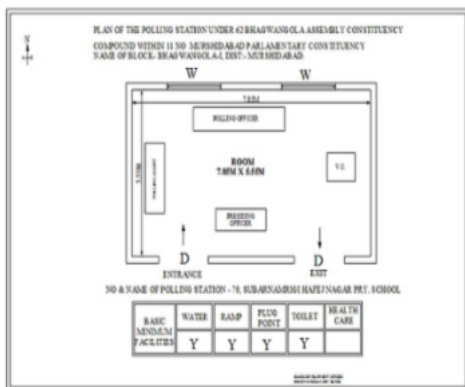

নির্বাচক নিবন্ধন আধিকারিকের স্বাক্ষর

Nazri Naksha

Google Map View

Polling Station Building Front View

Polling Station Front View

Cad View

Key MAP View

1 নাম : জেলোখা বেগম স্বামীর নাম : মৃত ইসরাত সেখ বাড়ির নং : n0022 বয়স : 62 লিঙ্গ : মহিলা ফটো উপলব্ধ	WB/09/056/141053	2 নাম : ইব্রাহিম সেখ পিতার নাম : আবু কালাম সেখ বাড়ির নং : n0018 বয়স : 31 লিঙ্গ : পুরুষ ফটো উপলব্ধ	SQP1587112	3 নাম : নূর আমিন পিতার নাম : আবু কালাম সেখ বাড়ির নং : n0018 বয়স : 35 লিঙ্গ : পুরুষ ফটো উপলব্ধ	SQP1462308
4 নাম : আবুকালাম সেখ পিতার নাম : হামেজুদ্দীন সেখ বাড়ির নং : n0018 বয়স : 60 লিঙ্গ : পুরুষ ফটো উপলব্ধ	WB/09/056/141076	5 নাম : আশিয়া বেগম স্বামীর নাম : নূরমহম্মদ বাড়ির নং : n0018 বয়স : 62 লিঙ্গ : মহিলা ফটো উপলব্ধ	WB/09/056/141075	6 নাম : সুরমান সেখ পিতার নাম : সামুئل হক বাড়ির নং : 55 বয়স : 40 লিঙ্গ : পুরুষ ফটো উপলব্ধ	SQP0254276
7 নাম : সুবেদা স্বামীর নাম : সামুئل বাড়ির নং : n0043 বয়স : 77 লিঙ্গ : মহিলা ফটো উপলব্ধ	WB/09/056/141220	8 নাম : রহিম সেখ মায়ের নাম : কাজলা বাড়ির নং : n0014 বয়স : 37 লিঙ্গ : পুরুষ ফটো উপলব্ধ	SQP1462381	9 নাম : মাহফুজ হুদা স্বামীর নাম : মোঃ বাহরুল ইসলাম বাড়ির নং : n0014 বয়স : 33 লিঙ্গ : মহিলা ফটো উপলব্ধ	SQP1331164
10 নাম : মোঃ বাহরুল ইসলাম পিতার নাম : আলি নজরুল ইসলাম বাড়ির নং : n0014 বয়স : 38 লিঙ্গ : পুরুষ ফটো উপলব্ধ	KSM2685261	11 নাম : মানোবা বিবি স্বামীর নাম : এহেসান আলি বাড়ির নং : n0004 বয়স : 62 লিঙ্গ : মহিলা ফটো উপলব্ধ	WB/09/056/141010	12 নাম : কাজলা স্বামীর নাম : কামাল বাড়ির নং : n0092 বয়স : 50 লিঙ্গ : মহিলা ফটো উপলব্ধ	WB/09/056/141178
13 নাম : রহিমা বিবি স্বামীর নাম : জিয়ারুল হক বাড়ির নং : n0026 বয়স : 42 লিঙ্গ : মহিলা ফটো উপলব্ধ	KSM1940063	14 নাম : আনকারুল সেখ পিতার নাম : খেলাল সেখ বাড়ির নং : 004 বয়স : 29 লিঙ্গ : পুরুষ ফটো উপলব্ধ	SQP1674936	15 নাম : ইসরাইল সেখ পিতার নাম : কাওসার সেখ বাড়ির নং : n0075 বয়স : 42 লিঙ্গ : পুরুষ ফটো উপলব্ধ	SQP1331297
16 নাম : কাওসার সেখ পিতার নাম : খুদা সেখ বাড়ির নং : n0075 বয়স : 38 লিঙ্গ : পুরুষ ফটো উপলব্ধ	WB/09/056/141192	17 নাম : রেহনা খানম স্বামীর নাম : নয়ন সেখ বাড়ির নং : এন0139 বয়স : 30 লিঙ্গ : মহিলা ফটো উপলব্ধ	SQP1017052	18 নাম : মাসদুল সেখ মায়ের নাম : সুফেরা বাড়ির নং : n0049 বয়স : 36 লিঙ্গ : পুরুষ ফটো উপলব্ধ	SQP1006238
19 নাম : সুফেরা স্বামীর নাম : জামসেদ সেখ বাড়ির নং : n0049 বয়স : 34 লিঙ্গ : মহিলা ফটো উপলব্ধ	WB/09/056/141146	20 নাম : মদিনা বিবি স্বামীর নাম : ইসরাইল সেখ বাড়ির নং : n0075 বয়স : 32 লিঙ্গ : মহিলা ফটো উপলব্ধ	SQP1462456	21 নাম : হাবিবা বিবি স্বামীর নাম : ফরমান আলি বাড়ির নং : n0029 বয়স : 42 লিঙ্গ : মহিলা ফটো উপলব্ধ	KSM2302545
22 নাম : মহঃ ফরমান আলি পিতার নাম : এস্তাজ আলি বাড়ির নং : n0029 বয়স : 44 লিঙ্গ : পুরুষ ফটো উপলব্ধ	KSM1165224	23 নাম : আবু বাকর পিতার নাম : বাদল সেখ বাড়ির নং : n0077 বয়স : 31 লিঙ্গ : পুরুষ ফটো উপলব্ধ	SQP0250985	24 নাম : আদিল সেখ পিতার নাম : ময়জুদ্দিন সেখ বাড়ির নং : n0039 বয়স : 33 লিঙ্গ : পুরুষ ফটো উপলব্ধ	KSM1935063
25 নাম : দখু সেখ পিতার নাম : সোয়াবুর সেখ বাড়ির নং : n0076 বয়স : 40 লিঙ্গ : পুরুষ ফটো উপলব্ধ	KSM2687648	26 নাম : মোঃ রুছুল আমিন সেখ পিতার নাম : জালালউদ্দিন সেখ বাড়ির নং : n0273 বয়স : 37 লিঙ্গ : পুরুষ ফটো উপলব্ধ	SQP0257253	27 নাম : মহঃ জালালউদ্দিন সেখ পিতার নাম : সাইদুল সেখ বাড়ির নং : n0063 বয়স : 38 লিঙ্গ : পুরুষ ফটো উপলব্ধ	KSM2617991
28 নাম : জিন্নাত সুরকার পিতার নাম : জাব্বার বাড়ির নং : n0088 বয়স : 33 লিঙ্গ : পুরুষ ফটো উপলব্ধ	SQP2225084	29 নাম : জানেরা বিবি স্বামীর নাম : আনিকুল সেখ বাড়ির নং : n0015 বয়স : 40 লিঙ্গ : মহিলা ফটো উপলব্ধ	KSM1988138	30 নাম : তসলেমা বিবি স্বামীর নাম : নূরজামাল সেখ বাড়ির নং : n0041 বয়স : 40 লিঙ্গ : মহিলা ফটো উপলব্ধ	KSM1988153