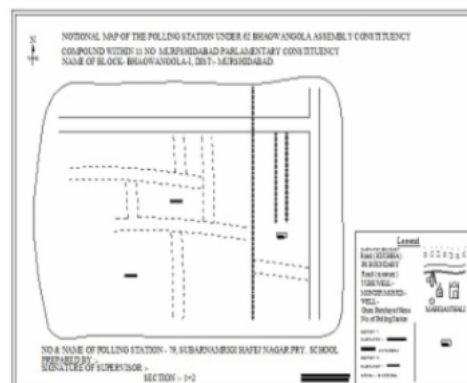

নির্বাচক নিবন্ধন আধিকারিকের স্বাক্ষর

Nazri Naksha

Google Map View

Polling Station Building Front View

Polling Station Front View

Cad View

Key MAP View

1 নাম : জেলোখা বেগম স্বামীর নাম : মৃত ইসরাত সেখ বাড়ির নং : n0022 বয়স : 62 লিঙ্গ : মহিলা ফটো উপলব্ধ	WB/09/056/141053	2 নাম : ইব্রাহিম সেখ পিতার নাম : আবু কালাম সেখ বাড়ির নং : n0018 বয়স : 31 লিঙ্গ : পুরুষ ফটো উপলব্ধ	SQP1587112	3 নাম : নূর আমিন পিতার নাম : আবু কালাম সেখ বাড়ির নং : n0018 বয়স : 35 লিঙ্গ : পুরুষ ফটো উপলব্ধ	SQP1462308
4 নাম : আবুকালাম সেখ পিতার নাম : হামেজুদ্দীন সেখ বাড়ির নং : n0018 বয়স : 60 লিঙ্গ : পুরুষ ফটো উপলব্ধ	WB/09/056/141076	5 নাম : আশিয়া বেগম স্বামীর নাম : নূরমহম্মদ বাড়ির নং : n0018 বয়স : 62 লিঙ্গ : মহিলা ফটো উপলব্ধ	WB/09/056/141075	6 নাম : সুরমান সেখ পিতার নাম : সামুئل হক বাড়ির নং : 55 বয়স : 40 লিঙ্গ : পুরুষ ফটো উপলব্ধ	SQP0254276
7 নাম : সুবেদা স্বামীর নাম : সামুئل বাড়ির নং : n0043 বয়স : 77 লিঙ্গ : মহিলা ফটো উপলব্ধ	WB/09/056/141220	8 নাম : রহিম সেখ মায়ের নাম : কাজলা বাড়ির নং : n0014 বয়স : 37 লিঙ্গ : পুরুষ ফটো উপলব্ধ	SQP1462381	9 নাম : মাহফুজ হুদা স্বামীর নাম : মোঃ বাহরুল ইসলাম বাড়ির নং : n0014 বয়স : 33 লিঙ্গ : মহিলা ফটো উপলব্ধ	SQP1331164
10 নাম : মোঃ বাহরুল ইসলাম পিতার নাম : আলি নজরুল ইসলাম বাড়ির নং : n0014 বয়স : 38 লিঙ্গ : পুরুষ ফটো উপলব্ধ	KSM2685261	11 নাম : মানোবা বিবি স্বামীর নাম : এহেসান আলি বাড়ির নং : n0004 বয়স : 62 লিঙ্গ : মহিলা ফটো উপলব্ধ	WB/09/056/141010	12 নাম : কাজলা স্বামীর নাম : কামাল বাড়ির নং : n0092 বয়স : 50 লিঙ্গ : মহিলা ফটো উপলব্ধ	WB/09/056/141178
13 নাম : রহিমা বিবি স্বামীর নাম : জিয়ারুল হক বাড়ির নং : n0026 বয়স : 42 লিঙ্গ : মহিলা ফটো উপলব্ধ	KSM1940063	14 নাম : আনকারুল সেখ পিতার নাম : খেলাল সেখ বাড়ির নং : 004 বয়স : 29 লিঙ্গ : পুরুষ ফটো উপলব্ধ	SQP1674936	15 নাম : ইসরাইল সেখ পিতার নাম : কাওসার সেখ বাড়ির নং : n0075 বয়স : 42 লিঙ্গ : পুরুষ ফটো উপলব্ধ	SQP1331297
16 নাম : কাওসার সেখ পিতার নাম : খুদা সেখ বাড়ির নং : n0075 বয়স : 38 লিঙ্গ : পুরুষ ফটো উপলব্ধ	WB/09/056/141192	17 নাম : রেহনা খানম স্বামীর নাম : নয়ন সেখ বাড়ির নং : এন0139 বয়স : 30 লিঙ্গ : মহিলা ফটো উপলব্ধ	SQP1017052	18 নাম : মাসদুল সেখ মায়ের নাম : সুফেরা বাড়ির নং : n0049 বয়স : 36 লিঙ্গ : পুরুষ ফটো উপলব্ধ	SQP1006238
19 নাম : সুফেরা স্বামীর নাম : জামসেদ সেখ বাড়ির নং : n0049 বয়স : 34 লিঙ্গ : মহিলা ফটো উপলব্ধ	WB/09/056/141146	20 নাম : মদিনা বিবি স্বামীর নাম : ইসরাইল সেখ বাড়ির নং : n0075 বয়স : 32 লিঙ্গ : মহিলা ফটো উপলব্ধ	SQP1462456	21 নাম : হাবিবা বিবি স্বামীর নাম : ফরমান আলি বাড়ির নং : n0029 বয়স : 42 লিঙ্গ : মহিলা ফটো উপলব্ধ	KSM2302545
22 নাম : মহঃ ফরমান আলি পিতার নাম : এস্তাজ আলি বাড়ির নং : n0029 বয়স : 44 লিঙ্গ : পুরুষ ফটো উপলব্ধ	KSM1165224	23 নাম : আবু বাকর পিতার নাম : বাদল সেখ বাড়ির নং : n0077 বয়স : 31 লিঙ্গ : পুরুষ ফটো উপলব্ধ	SQP0250985	24 নাম : আদিল সেখ পিতার নাম : ময়জুদ্দিন সেখ বাড়ির নং : n0039 বয়স : 33 লিঙ্গ : পুরুষ ফটো উপলব্ধ	KSM1935063
25 নাম : দখু সেখ পিতার নাম : সোয়াবুর সেখ বাড়ির নং : n0076 বয়স : 40 লিঙ্গ : পুরুষ ফটো উপলব্ধ	KSM2687648	26 নাম : মোঃ রুছুল আমিন সেখ পিতার নাম : জালালউদ্দিন সেখ বাড়ির নং : n0273 বয়স : 37 লিঙ্গ : পুরুষ ফটো উপলব্ধ	SQP0257253	27 নাম : মহঃ জালালউদ্দিন সেখ পিতার নাম : সাইদুল সেখ বাড়ির নং : n0063 বয়স : 38 লিঙ্গ : পুরুষ ফটো উপলব্ধ	KSM2617991
28 নাম : জিন্নাত সুরকার পিতার নাম : জাব্বার বাড়ির নং : n0088 বয়স : 33 লিঙ্গ : পুরুষ ফটো উপলব্ধ	SQP2225084	29 নাম : জানেরা বিবি স্বামীর নাম : আনিকুল সেখ বাড়ির নং : n0015 বয়স : 40 লিঙ্গ : মহিলা ফটো উপলব্ধ	KSM1988138	30 নাম : তসলেমা বিবি স্বামীর নাম : নূরজামাল সেখ বাড়ির নং : n0041 বয়স : 40 লিঙ্গ : মহিলা ফটো উপলব্ধ	KSM1988153