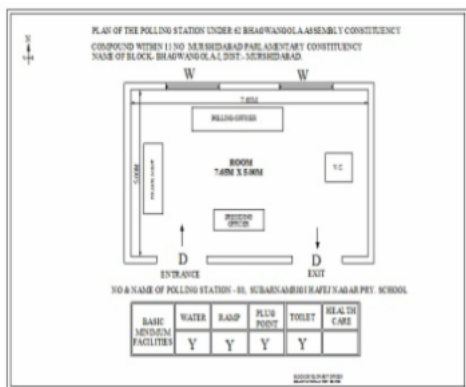

নির্বাচক নিবন্ধন আধিকারিকের স্বাক্ষর

Nazri Naksha

Google Map View

Polling Station Building Front View

Polling Station Front View

Cad View

Key MAP View

|  |                          |   |                                |  |                                |
|--|--------------------------|---|--------------------------------|--|--------------------------------|
| 1<br>নাম : সোহেল সেখ<br>পিতার নাম : আনাকুল সেখ<br>বাড়ির নং : n0091<br>বয়স : 33 লিঙ্গ : পুরুষ         | SQP1331867<br>ফটো উপলব্ধ | 2<br>নাম : সাকেনা বিবি<br>স্বামীর নাম : আনাকুল<br>বাড়ির নং : n0091<br>বয়স : 51 লিঙ্গ : মহিলা        | KSM1166370<br>ফটো উপলব্ধ       | 3<br>নাম : আনাকুল<br>পিতার নাম : ওয়াজেদ<br>বাড়ির নং : n0091<br>বয়স : 57 লিঙ্গ : পুরুষ                   | KSM2303170<br>ফটো উপলব্ধ       |
| 4<br>নাম : হাসান জামান<br>পিতার নাম : সুরজ্জামান<br>বাড়ির নং : n0081<br>বয়স : 31 লিঙ্গ : পুরুষ       | SQP1332162<br>ফটো উপলব্ধ | 5<br>নাম : মারুফা বিবি<br>স্বামীর নাম : সুরজ্জামান<br>বাড়ির নং : n0081<br>বয়স : 66 লিঙ্গ : মহিলা    | WB/09/056/267416<br>ফটো উপলব্ধ | 6<br>নাম : আহেমা বেওয়া<br>স্বামীর নাম : আসিরুলদিন<br>বাড়ির নং : n0066<br>বয়স : 75 লিঙ্গ : মহিলা         | WB/09/056/063690<br>ফটো উপলব্ধ |
| 7<br>নাম : মনুই সেখ<br>মায়ের নাম : জাহানারা<br>বাড়ির নং : n0043<br>বয়স : 38 লিঙ্গ : পুরুষ           | SQP1007244<br>ফটো উপলব্ধ | 8<br>নাম : আসমা খাতুন<br>মায়ের নাম : জাহানারা<br>বাড়ির নং : n0043<br>বয়স : 35 লিঙ্গ : মহিলা        | SQP1006774<br>ফটো উপলব্ধ       | 9<br>নাম : জাহানারা<br>স্বামীর নাম : খালেদ<br>বাড়ির নং : n0043<br>বয়স : 81 লিঙ্গ : মহিলা                 | WB/09/056/141699<br>ফটো উপলব্ধ |
| 10<br>নাম : রাশিদন খাতুন<br>পিতার নাম : মোতিন শেখ<br>বাড়ির নং : n0039<br>বয়স : 39 লিঙ্গ : মহিলা      | KSM2617918<br>ফটো উপলব্ধ | 11<br>নাম : হিলন সেখ<br>পিতার নাম : হাসিম সেখ<br>বাড়ির নং : n0096<br>বয়স : 35 লিঙ্গ : পুরুষ         | SQP1331966<br>ফটো উপলব্ধ       | 12<br>নাম : শিরিফা বিবি<br>স্বামীর নাম : জামিরুল সেখ<br>বাড়ির নং : n0245<br>বয়স : 41 লিঙ্গ : মহিলা       | KSM2683001<br>ফটো উপলব্ধ       |
| 13<br>নাম : উর্মিলা বিবি<br>স্বামীর নাম : জামাল সেখ<br>বাড়ির নং : n0192<br>বয়স : 29 লিঙ্গ : মহিলা    | SQP1587542<br>ফটো উপলব্ধ | 14<br>নাম : জামাল সেখ<br>পিতার নাম : করিম সেখ<br>বাড়ির নং : n0192<br>বয়স : 39 লিঙ্গ : পুরুষ         | SQP1007467<br>ফটো উপলব্ধ       | 15<br>নাম : সরিকুল ইসলাম<br>পিতার নাম : নূরসেদ সেখ<br>বাড়ির নং : n0191<br>বয়স : 29 লিঙ্গ : পুরুষ         | SQP1332154<br>ফটো উপলব্ধ       |
| 16<br>নাম : পারভিনেখ খাতুন<br>পিতার নাম : নূরসেদ সেখ<br>বাড়ির নং : n0161<br>বয়স : 42 লিঙ্গ : মহিলা   | KSM2618023<br>ফটো উপলব্ধ | 17<br>নাম : বুলবুলি বিবি<br>স্বামীর নাম : রফিকুল সেখ<br>বাড়ির নং : n0049<br>বয়স : 50 লিঙ্গ : মহিলা  | SQP2187466<br>ফটো উপলব্ধ       | 18<br>নাম : জাহানারা<br>স্বামীর নাম : ওহাব<br>বাড়ির নং : n0126<br>বয়স : 56 লিঙ্গ : মহিলা                 | WB/09/056/141397<br>ফটো উপলব্ধ |
| 19<br>নাম : ময়না বিবি<br>স্বামীর নাম : আকাশ আলি<br>বাড়ির নং : n0087<br>বয়স : 38 লিঙ্গ : মহিলা       | SQP1462985<br>ফটো উপলব্ধ | 20<br>নাম : সাহাবান্না বেগম<br>পিতার নাম : আসরাফ সেখ<br>বাড়ির নং : n0115<br>বয়স : 39 লিঙ্গ : পুরুষ  | SQP1219963<br>ফটো উপলব্ধ       | 21<br>নাম : ফরমান সেখ<br>পিতার নাম : আসরাফ সেখ<br>বাড়ির নং : n0115<br>বয়স : 50 লিঙ্গ : পুরুষ             | KSM2230316<br>ফটো উপলব্ধ       |
| 22<br>নাম : সাইদ সেখ<br>পিতার নাম : আনাকুল সেখ<br>বাড়ির নং : n0091<br>বয়স : 33 লিঙ্গ : পুরুষ         | SQP1332006<br>ফটো উপলব্ধ | 23<br>নাম : সেলিনা বিবি<br>স্বামীর নাম : রুহুল আমিন<br>বাড়ির নং : n0154<br>বয়স : 54 লিঙ্গ : মহিলা   | KSM1988880<br>ফটো উপলব্ধ       | 24<br>নাম : মেহেবুবেগম বিবি<br>স্বামীর নাম : আব্দুল বাব্বী<br>বাড়ির নং : n0176<br>বয়স : 39 লিঙ্গ : মহিলা | SQP1220011<br>ফটো উপলব্ধ       |
| 25<br>নাম : আব্দুল ক্বিত্তি<br>পিতার নাম : নজরুল ইসলাম<br>বাড়ির নং : n0176<br>বয়স : 38 লিঙ্গ : পুরুষ | KSM2685584<br>ফটো উপলব্ধ | 26<br>নাম : রুমা বিবি<br>স্বামীর নাম : আলমগীর সেখ<br>বাড়ির নং : n0176<br>বয়স : 32 লিঙ্গ : মহিলা     | SQP1220334<br>ফটো উপলব্ধ       | 27<br>নাম : হেমা বিবি খাতুন<br>স্বামীর নাম : জারজিস আলী<br>বাড়ির নং : n0129<br>বয়স : 38 লিঙ্গ : মহিলা    | SQP1007079<br>ফটো উপলব্ধ       |
| 28<br>নাম : তারজিনা বিবি<br>স্বামীর নাম : কানি ইসরাইল<br>বাড়ির নং : n0162<br>বয়স : 40 লিঙ্গ : মহিলা  | KSM2303238<br>ফটো উপলব্ধ | 29<br>নাম : পারভিনা বিবি<br>স্বামীর নাম : নজরুল ইসলাম<br>বাড়ির নং : n0262<br>বয়স : 47 লিঙ্গ : মহিলা | KSM2740249<br>ফটো উপলব্ধ       | 30<br>নাম : সারিফুল্লাহ বিবি<br>স্বামীর নাম : কালিম সেখ<br>বাড়ির নং : n0149<br>বয়স : 42 লিঙ্গ : মহিলা    | SQP0242479<br>ফটো উপলব্ধ       |