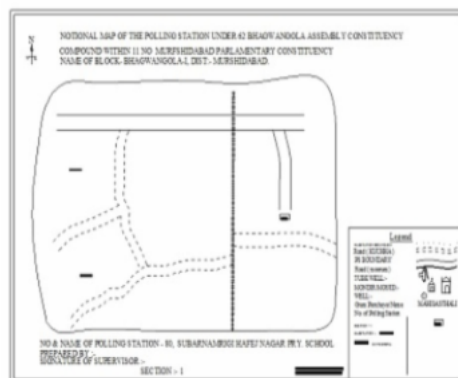

নির্বাচক নিবন্ধন আধিকারিকের স্বাক্ষর

Nazri Naksha

Google Map View

Polling Station Building Front View

Polling Station Front View

Cad View

Key MAP View

|  |                          |   |                                |  |                                |
|--|--------------------------|---|--------------------------------|--|--------------------------------|
| 1<br>নাম : সোহেল সেখ<br>পিতার নাম : আনাকুল সেখ<br>বাড়ির নং : n0091<br>বয়স : 33 লিঙ্গ : পুরুষ         | SQP1331867<br>ফটো উপলব্ধ | 2<br>নাম : সাকেনা বিবি<br>স্বামীর নাম : আনাকুল<br>বাড়ির নং : n0091<br>বয়স : 51 লিঙ্গ : মহিলা        | KSM1166370<br>ফটো উপলব্ধ       | 3<br>নাম : আনাকুল<br>পিতার নাম : ওয়াজেদ<br>বাড়ির নং : n0091<br>বয়স : 57 লিঙ্গ : পুরুষ                   | KSM2303170<br>ফটো উপলব্ধ       |
| 4<br>নাম : হাসান জামান<br>পিতার নাম : সুরজ্জামান<br>বাড়ির নং : n0081<br>বয়স : 31 লিঙ্গ : পুরুষ       | SQP1332162<br>ফটো উপলব্ধ | 5<br>নাম : মারুফা বিবি<br>স্বামীর নাম : সুরজ্জামান<br>বাড়ির নং : n0081<br>বয়স : 66 লিঙ্গ : মহিলা    | WB/09/056/267416<br>ফটো উপলব্ধ | 6<br>নাম : আহেমা বেওয়া<br>স্বামীর নাম : আসিরুলদিন<br>বাড়ির নং : n0066<br>বয়স : 75 লিঙ্গ : মহিলা         | WB/09/056/063690<br>ফটো উপলব্ধ |
| 7<br>নাম : মনুই সেখ<br>মায়ের নাম : জাহানারা<br>বাড়ির নং : n0043<br>বয়স : 38 লিঙ্গ : পুরুষ           | SQP1007244<br>ফটো উপলব্ধ | 8<br>নাম : আসমা খাতুন<br>মায়ের নাম : জাহানারা<br>বাড়ির নং : n0043<br>বয়স : 35 লিঙ্গ : মহিলা        | SQP1006774<br>ফটো উপলব্ধ       | 9<br>নাম : জাহানারা<br>স্বামীর নাম : খালেদ<br>বাড়ির নং : n0043<br>বয়স : 81 লিঙ্গ : মহিলা                 | WB/09/056/141699<br>ফটো উপলব্ধ |
| 10<br>নাম : রাশিদন খাতুন<br>পিতার নাম : মোতিন শেখ<br>বাড়ির নং : n0039<br>বয়স : 39 লিঙ্গ : মহিলা      | KSM2617918<br>ফটো উপলব্ধ | 11<br>নাম : হিলন সেখ<br>পিতার নাম : হাসিম সেখ<br>বাড়ির নং : n0096<br>বয়স : 35 লিঙ্গ : পুরুষ         | SQP1331966<br>ফটো উপলব্ধ       | 12<br>নাম : শিরিফা বিবি<br>স্বামীর নাম : জামিরুল সেখ<br>বাড়ির নং : n0245<br>বয়স : 41 লিঙ্গ : মহিলা       | KSM2683001<br>ফটো উপলব্ধ       |
| 13<br>নাম : উর্মিলা বিবি<br>স্বামীর নাম : জামাল সেখ<br>বাড়ির নং : n0192<br>বয়স : 29 লিঙ্গ : মহিলা    | SQP1587542<br>ফটো উপলব্ধ | 14<br>নাম : জামাল সেখ<br>পিতার নাম : করিম সেখ<br>বাড়ির নং : n0192<br>বয়স : 39 লিঙ্গ : পুরুষ         | SQP1007467<br>ফটো উপলব্ধ       | 15<br>নাম : সরিকুল ইসলাম<br>পিতার নাম : নূরসেদ সেখ<br>বাড়ির নং : n0191<br>বয়স : 29 লিঙ্গ : পুরুষ         | SQP1332154<br>ফটো উপলব্ধ       |
| 16<br>নাম : পারভিনেখ খাতুন<br>পিতার নাম : নূরসেদ সেখ<br>বাড়ির নং : n0161<br>বয়স : 42 লিঙ্গ : মহিলা   | KSM2618023<br>ফটো উপলব্ধ | 17<br>নাম : বুলবুলি বিবি<br>স্বামীর নাম : রফিকুল সেখ<br>বাড়ির নং : n0049<br>বয়স : 50 লিঙ্গ : মহিলা  | SQP2187466<br>ফটো উপলব্ধ       | 18<br>নাম : জাহানারা<br>স্বামীর নাম : ওহাব<br>বাড়ির নং : n0126<br>বয়স : 56 লিঙ্গ : মহিলা                 | WB/09/056/141397<br>ফটো উপলব্ধ |
| 19<br>নাম : ময়না বিবি<br>স্বামীর নাম : আকাশ আলি<br>বাড়ির নং : n0087<br>বয়স : 38 লিঙ্গ : মহিলা       | SQP1462985<br>ফটো উপলব্ধ | 20<br>নাম : সাহাবান্না বেগম<br>পিতার নাম : আসরাফ সেখ<br>বাড়ির নং : n0115<br>বয়স : 39 লিঙ্গ : পুরুষ  | SQP1219963<br>ফটো উপলব্ধ       | 21<br>নাম : ফরমান সেখ<br>পিতার নাম : আসরাফ সেখ<br>বাড়ির নং : n0115<br>বয়স : 50 লিঙ্গ : পুরুষ             | KSM2230316<br>ফটো উপলব্ধ       |
| 22<br>নাম : সাইদ সেখ<br>পিতার নাম : আনাকুল সেখ<br>বাড়ির নং : n0091<br>বয়স : 33 লিঙ্গ : পুরুষ         | SQP1332006<br>ফটো উপলব্ধ | 23<br>নাম : সেলিনা বিবি<br>স্বামীর নাম : রুহুল আমিন<br>বাড়ির নং : n0154<br>বয়স : 54 লিঙ্গ : মহিলা   | KSM1988880<br>ফটো উপলব্ধ       | 24<br>নাম : মেহেবুবেগম বিবি<br>স্বামীর নাম : আব্দুল বাব্বী<br>বাড়ির নং : n0176<br>বয়স : 39 লিঙ্গ : মহিলা | SQP1220011<br>ফটো উপলব্ধ       |
| 25<br>নাম : আব্দুল ক্বিত্তি<br>পিতার নাম : নজরুল ইসলাম<br>বাড়ির নং : n0176<br>বয়স : 38 লিঙ্গ : পুরুষ | KSM2685584<br>ফটো উপলব্ধ | 26<br>নাম : রুমা বিবি<br>স্বামীর নাম : আলমগীর সেখ<br>বাড়ির নং : n0176<br>বয়স : 32 লিঙ্গ : মহিলা     | SQP1220334<br>ফটো উপলব্ধ       | 27<br>নাম : হেমা বিবি খাতুন<br>স্বামীর নাম : জারজিস আলী<br>বাড়ির নং : n0129<br>বয়স : 38 লিঙ্গ : মহিলা    | SQP1007079<br>ফটো উপলব্ধ       |
| 28<br>নাম : তারজিনা বিবি<br>স্বামীর নাম : কানি ইসরাইল<br>বাড়ির নং : n0162<br>বয়স : 40 লিঙ্গ : মহিলা  | KSM2303238<br>ফটো উপলব্ধ | 29<br>নাম : পারভিনা বিবি<br>স্বামীর নাম : নজরুল ইসলাম<br>বাড়ির নং : n0262<br>বয়স : 47 লিঙ্গ : মহিলা | KSM2740249<br>ফটো উপলব্ধ       | 30<br>নাম : সারিফুল্লাহ বিবি<br>স্বামীর নাম : কালিম সেখ<br>বাড়ির নং : n0149<br>বয়স : 42 লিঙ্গ : মহিলা    | SQP0242479<br>ফটো উপলব্ধ       |