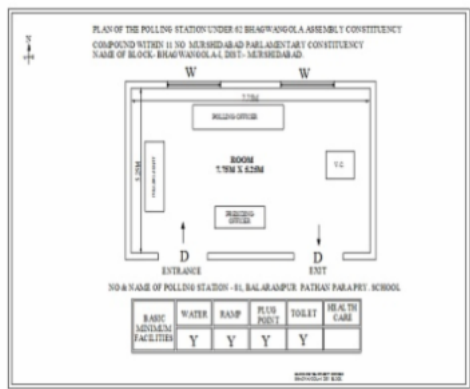

নির্বাচক নিবন্ধন আধিকারিকের স্বাক্ষর

Nazri Naksha

Google Map View

Polling Station Building Front View

Polling Station Front View

Cad View

Key MAP View

1 নাম : সায়েরা বিবি স্বামীর নাম: সোনারুল সেখ বাড়ির নং : এন0084 বয়স : 27 লিঙ্গ : মহিলা	SQP2022523 ফটো উপলব্ধ	2 নাম : সাবনুর রেজা পিতার নাম: রেজাউল হক বাড়ির নং : এন0049 বয়স : 26 লিঙ্গ : মহিলা	SQP2022556 ফটো উপলব্ধ	3 নাম : সাকলিন হক পিতার নাম: রেজাউল হক বাড়ির নং : এন0049 বয়স : 29 লিঙ্গ : পুরুষ	SQP2022572 ফটো উপলব্ধ
4 নাম : সেলিম সেখ পিতার নাম: সানমহাম্মদ বাড়ির নং : n0105 বয়স : 51 লিঙ্গ : পুরুষ	KSM1168160 ফটো উপলব্ধ	5 নাম : ইসমাইল সেখ পিতার নাম: সানমহাম্মদ সেখ বাড়ির নং : n0105 বয়স : 38 লিঙ্গ : পুরুষ	KSM2686244 ফটো উপলব্ধ	6 নাম : শিরিফা বিবি স্বামীর নাম: ইসমাইল সেখ বাড়ির নং : n0105 বয়স : 37 লিঙ্গ : মহিলা	SQP1007855 ফটো উপলব্ধ
7 নাম : ফিরোজা বেগম স্বামীর নাম: আবুল কালাম বাড়ির নং : n0105 বয়স : 34 লিঙ্গ : মহিলা	SQP1220482 ফটো উপলব্ধ	8 নাম : মমতাজ বেগম স্বামীর নাম: রাজ্জাক সেখ বাড়ির নং : n0105 বয়স : 54 লিঙ্গ : মহিলা	KSM1991520 ফটো উপলব্ধ	9 নাম : রহিমা খাতুন পিতার নাম: সানমহাম্মদ বাড়ির নং : n0105 বয়স : 41 লিঙ্গ : মহিলা	KSM1991538 ফটো উপলব্ধ
10 নাম : শাহজাহান সেখ পিতার নাম: বক্তার সেখ বাড়ির নং : n0084 বয়স : 56 লিঙ্গ : পুরুষ	KSM1990464 ফটো উপলব্ধ	11 নাম : দুলা বিবি স্বামীর নাম: একরাম সেখ বাড়ির নং : n0060 বয়স : 82 লিঙ্গ : মহিলা	KSM1169309 ফটো উপলব্ধ	12 নাম : মোঃ কসিমুদ্দিন পিতার নাম: ইয়াসিন আলি বাড়ির নং : n0001 বয়স : 76 লিঙ্গ : পুরুষ	KSM1167998 ফটো উপলব্ধ
13 নাম : হাসিবা খাতুন স্বামীর নাম: আল্লারাখা সেখ বাড়ির নং : N0028 বয়স : 24 লিঙ্গ : মহিলা	SQP2579217 ফটো উপলব্ধ	14 নাম : জাকারিয়া আহমেদ পিতার নাম: রফিকুল ইসলাম বাড়ির নং : N001 বয়স : 24 লিঙ্গ : পুরুষ	SQP2580173 ফটো উপলব্ধ	15 নাম : রাহিমা খাতুন স্বামীর নাম: নেজবুল সেখ বাড়ির নং : N0028 বয়স : 24 লিঙ্গ : মহিলা	SQP2580058 ফটো উপলব্ধ
16 নাম : রাজেশ সেখ পিতার নাম: মোজাম্মেল সেখ বাড়ির নং : N0068 বয়স : 28 লিঙ্গ : পুরুষ	SQP2580405 ফটো উপলব্ধ	17 নাম : আসরাফুল সেখ পিতার নাম: হুতাহার সেখ বাড়ির নং : N0184 বয়স : 28 লিঙ্গ : পুরুষ	SQP2579720 ফটো উপলব্ধ	18 নাম : তুহিনা খাতুন পিতার নাম: নুরসেদ সেখ বাড়ির নং : N0019 বয়স : 38 লিঙ্গ : মহিলা	SQP1220623 ফটো উপলব্ধ
19 নাম : সোনালী খাতুন স্বামীর নাম: সামিম হায়দর বাড়ির নং : N0090 বয়স : 24 লিঙ্গ : মহিলা	SQP2580694 ফটো উপলব্ধ	20 নাম : সরলা খাতুন পিতার নাম: একরাম সেখ বাড়ির নং : n0060 বয়স : 36 লিঙ্গ : মহিলা	SQP1007509 ফটো উপলব্ধ	21 নাম : সেইবুর রহমান পিতার নাম: জুলুর রহমান বাড়ির নং : n0028 বয়স : 30 লিঙ্গ : পুরুষ	KSM2686285 ফটো উপলব্ধ
22 নাম : ডলি বিবি স্বামীর নাম: রফিকুল ইসলাম বাড়ির নং : n0001 বয়স : 56 লিঙ্গ : মহিলা	KSM1168012 ফটো উপলব্ধ	23 নাম : চেনু বিবি স্বামীর নাম: হোসেন সেখ বাড়ির নং : n0058 বয়স : 51 লিঙ্গ : মহিলা	KSM1991603 ফটো উপলব্ধ	24 নাম : রেজাউল হক পিতার নাম: আব্দুল রহমান বাড়ির নং : n0049 বয়স : 55 লিঙ্গ : পুরুষ	KSM1168137 ফটো উপলব্ধ
25 নাম : সামিম হায়দার পিতার নাম: জামাল সেখ বাড়ির নং : n0121 বয়স : 39 লিঙ্গ : পুরুষ	KSM2623858 ফটো উপলব্ধ	26 নাম : মোসাঃ আব্দুল ফারেস বেগম স্বামীর নাম: আব্দুল মান্নান বাড়ির নং : n0103 বয়স : 53 লিঙ্গ : মহিলা	KSM1991231 ফটো উপলব্ধ	27 নাম : মোঃ আব্দুল রাজ্জাক পিতার নাম: আহম্মদ হোসেন বাড়ির নং : n0037 বয়স : 66 লিঙ্গ : পুরুষ	KSM1169499 ফটো উপলব্ধ
28 নাম : জুলুর রহমান রহমান পিতার নাম: জয়লাল সেখ বাড়ির নং : n0028 বয়স : 86 লিঙ্গ : পুরুষ	KSM1990621 ফটো উপলব্ধ	29 নাম : জেনারুল সেখ পিতার নাম: একরাম সেখ বাড়ির নং : n0060 বয়স : 45 লিঙ্গ : পুরুষ	KSM1995109 ফটো উপলব্ধ	30 নাম : আব্দুল মান্নান পিতার নাম: আব্দুল জলিল বাড়ির নং : n0103 বয়স : 66 লিঙ্গ : পুরুষ	KSM1168129 ফটো উপলব্ধ