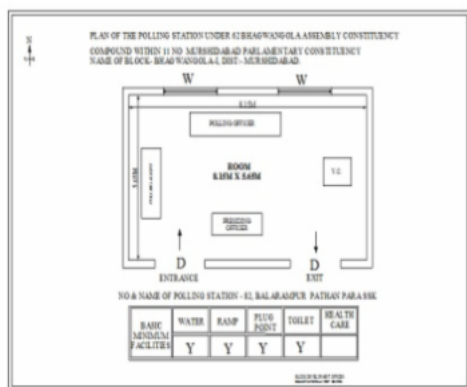

নির্বাচক নিবন্ধন আধিকারিকের স্বাক্ষর

Nazri Naksha

Google Map View

Polling Station Building Front View

Polling Station Front View

Cad View

Key MAP View

1 নাম : নজরুল সেখ পিতার নাম: খেলাফত সেখ বাড়ির নং : n0125 বয়স : 56 লিঙ্গ : পুরুষ	KSM1994318 ফটো উপলব্ধ	2 নাম : জালাল সেখ পিতার নাম: আনারুল সেখ বাড়ির নং : n0132 বয়স : 58 লিঙ্গ : পুরুষ	SQP0261271 ফটো উপলব্ধ	3 নাম : ফতেমা বিবি স্বামীর নাম: আনারুল ইসলাম বাড়ির নং : n0132 বয়স : 59 লিঙ্গ : মহিলা	WB/09/056/528072 ফটো উপলব্ধ
4 নাম : আনারুল পিতার নাম: নয়মুদ্দিন সেখ বাড়ির নং : n0132 বয়স : 66 লিঙ্গ : পুরুষ	WB/09/056/528071 ফটো উপলব্ধ	5 নাম : মুনেরা বেওয়া স্বামীর নাম: মজিবর সেখ বাড়ির নং : n0063 বয়স : 60 লিঙ্গ : মহিলা	KSM1169598 ফটো উপলব্ধ	6 নাম : জোসনা খাতুন স্বামীর নাম: চন্দ্রা বিবি বাড়ির নং : n0122 বয়স : 33 লিঙ্গ : মহিলা	SQP1008317 ফটো উপলব্ধ
7 নাম : নুহুরা বিবি স্বামীর নাম: সানমহম্মাদ সেখ বাড়ির নং : n0094 বয়স : 52 লিঙ্গ : মহিলা	WB/09/056/144112 ফটো উপলব্ধ	8 নাম : সানমহম্মাদ সেখ পিতার নাম: সাহেদ আলি সেখ বাড়ির নং : n0094 বয়স : 57 লিঙ্গ : পুরুষ	KSM1992072 ফটো উপলব্ধ	9 নাম : রাবিয়া বিবি স্বামীর নাম: জেনারুল হক বাড়ির নং : n0093 বয়স : 52 লিঙ্গ : মহিলা	KSM1993849 ফটো উপলব্ধ
10 নাম : জেনারুল হক পিতার নাম: আলীমুদ্দিন সেখ বাড়ির নং : n0093 বয়স : 57 লিঙ্গ : পুরুষ	KSM2304830 ফটো উপলব্ধ	11 নাম : ফুলচেহেরা বেওয়া স্বামীর নাম: আলীমুদ্দিন সেখ বাড়ির নং : n0093 বয়স : 62 লিঙ্গ : মহিলা	WB/09/056/144113 ফটো উপলব্ধ	12 নাম : পিয়লা খাতুন পিতার নাম: ফরেজ সেখ বাড়ির নং : n0089 বয়স : 53 লিঙ্গ : মহিলা	WB/09/056/144097 ফটো উপলব্ধ
13 নাম : আসেনুর বিবি স্বামীর নাম: বাইতুল সেখ বাড়ির নং : n0089 বয়স : 45 লিঙ্গ : মহিলা	KSM1993757 ফটো উপলব্ধ	14 নাম : বাইতুল সেখ পিতার নাম: ফরেজ সেখ বাড়ির নং : n0089 বয়স : 56 লিঙ্গ : পুরুষ	KSM1993740 ফটো উপলব্ধ	15 নাম : বেদানা বিবি স্বামীর নাম: রফিকুল সেখ বাড়ির নং : n0089 বয়স : 34 লিঙ্গ : মহিলা	SQP1220664 ফটো উপলব্ধ
16 নাম : রফিকুল সেখ পিতার নাম: ফরজ সেখ বাড়ির নং : n0089 বয়স : 41 লিঙ্গ : পুরুষ	KSM2493310 ফটো উপলব্ধ	17 নাম : রাজিয়া বিবি স্বামীর নাম: ফরজ সেখ বাড়ির নং : n0089 বয়স : 62 লিঙ্গ : মহিলা	KSM1993732 ফটো উপলব্ধ	18 নাম : গোলাব সেখ পিতার নাম: রুহুল সেখ বাড়ির নং : n0088 বয়স : 53 লিঙ্গ : পুরুষ	KSM1993633 ফটো উপলব্ধ
19 নাম : গুলু বিবি স্বামীর নাম: রুহুল সেখ বাড়ির নং : n0088 বয়স : 66 লিঙ্গ : মহিলা	KSM1993625 ফটো উপলব্ধ	20 নাম : মোসাঃ রীনা বিবি স্বামীর নাম: তাজরুল ইসলাম বাড়ির নং : n0218 বয়স : 47 লিঙ্গ : মহিলা	KSM1239037 ফটো উপলব্ধ	21 নাম : তাজরুল ইসলাম পিতার নাম: কায়েসউদ্দিন বাড়ির নং : n0217 বয়স : 56 লিঙ্গ : পুরুষ	SQP0461111 ফটো উপলব্ধ
22 নাম : সাদরুল হক পিতার নাম: আয়ুব সেখ বাড়ির নং : n0215 বয়স : 47 লিঙ্গ : পুরুষ	KSM2299071 ফটো উপলব্ধ	23 নাম : টেবুল সেখ পিতার নাম: আজিজুল সেখ বাড়ির নং : n0170 বয়স : 55 লিঙ্গ : পুরুষ	KSM0032656 ফটো উপলব্ধ	24 নাম : পারুল বিবি স্বামীর নাম: নিকমুদ্দিন সেখ বাড়ির নং : n0167 বয়স : 55 লিঙ্গ : মহিলা	KSM1995521 ফটো উপলব্ধ
25 নাম : মেহেরুল্লাহা বিবি স্বামীর নাম: নবিরুল সেখ বাড়ির নং : n0057 বয়স : 31 লিঙ্গ : মহিলা	SQP1332691 ফটো উপলব্ধ	26 নাম : নবিরুল সেখ পিতার নাম: বাবুল সেখ বাড়ির নং : n0057 বয়স : 35 লিঙ্গ : পুরুষ	SQP1008721 ফটো উপলব্ধ	27 নাম : পিওলা বিবি স্বামীর নাম: তোতারুল সেখ বাড়ির নং : n0007 বয়স : 44 লিঙ্গ : মহিলা	KSM2230555 ফটো উপলব্ধ
28 নাম : তোতারুল সেখ পিতার নাম: ফজল সেখ বাড়ির নং : n0007 বয়স : 50 লিঙ্গ : পুরুষ	KSM1992940 ফটো উপলব্ধ	29 নাম : জামাল সেখ পিতার নাম: ফজল সেখ বাড়ির নং : n0007 বয়স : 54 লিঙ্গ : পুরুষ	KSM1992924 ফটো উপলব্ধ	30 নাম : শিরিফা বিবি স্বামীর নাম: মুকুল সেখ বাড়ির নং : n0007 বয়স : 54 লিঙ্গ : মহিলা	KSM1992916 ফটো উপলব্ধ