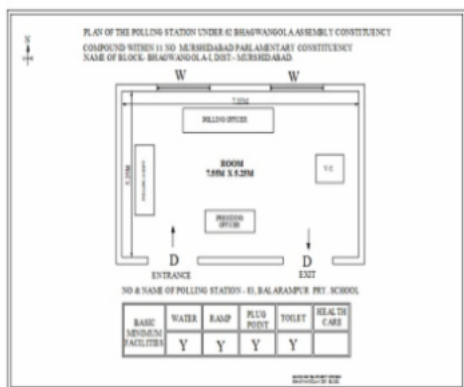

নির্বাচক নিবন্ধন আধিকারিকের স্বাক্ষর

Nazri Naksha

Google Map View

Polling Station Building Front View

Polling Station Front View

Cad View

Key MAP View

1 নাম : লালচাঁদ সেন পিতার নাম : আমজাদ সেন বাড়ির নং : n0016 বয়স : পুরুষ	SQP1739960 ফটো উপলব্ধ	2 নাম : আব্দুল আহাদ পিতার নাম : আব্দুল জলিল বাড়ির নং : এন0000 বয়স : 32 লিঙ্গ : পুরুষ	SQP1588516 ফটো উপলব্ধ	3 নাম : তানজুরা বিবি স্বামীর নাম : আলাউদ্দীন সেন বাড়ির নং : n0061 বয়স : 50 লিঙ্গ : মহিলা	WB/09/056/147027 ফটো উপলব্ধ
4 নাম : মাকসুনা বিবি স্বামীর নাম : সেবলু সেন বাড়ির নং : n0049 বয়স : 35 লিঙ্গ : মহিলা	SQP1008994 ফটো উপলব্ধ	5 নাম : হালেমা বেওয়া স্বামীর নাম : আরসেদ সেন বাড়ির নং : n0028 বয়স : 92 লিঙ্গ : মহিলা	WB/09/056/147133 ফটো উপলব্ধ	6 নাম : সাহেনুর বিবি স্বামীর নাম : আরফুল সেন বাড়ির নং : n0044 বয়স : 36 লিঙ্গ : মহিলা	SQP1220888 ফটো উপলব্ধ
7 নাম : আঙ্গুরা বিবি স্বামীর নাম : অনোয়ার সেন বাড়ির নং : n0044 বয়স : 70 লিঙ্গ : মহিলা	WB/09/056/147147 ফটো উপলব্ধ	8 নাম : ফরিদা বিবি স্বামীর নাম : সেক্টু সেন বাড়ির নং : n0073 বয়স : 36 লিঙ্গ : মহিলা	SQP1008960 ফটো উপলব্ধ	9 নাম : উজ্জ্বলা বেওয়া স্বামীর নাম : বন্দী সেন বাড়ির নং : n0073 বয়স : 102 লিঙ্গ : মহিলা	WB/09/056/147169 ফটো উপলব্ধ
10 নাম : সাবানা বিবি স্বামীর নাম : হাফিজুল সেন বাড়ির নং : n0028 বয়স : 38 লিঙ্গ : মহিলা	SQP1009034 ফটো উপলব্ধ	11 নাম : রিনা বিবি স্বামীর নাম : তফিজুল সেন বাড়ির নং : n0079 বয়স : 31 লিঙ্গ : মহিলা	SQP1464106 ফটো উপলব্ধ	12 নাম : লাইলু বিবি স্বামীর নাম : সেতার সেন বাড়ির নং : n0079 বয়স : 82 লিঙ্গ : মহিলা	WB/09/056/147172 ফটো উপলব্ধ
13 নাম : রুপালি বিবি স্বামীর নাম : বাবু সেন বাড়ির নং : n0014 বয়স : 33 লিঙ্গ : মহিলা	SQP1676519 ফটো উপলব্ধ	14 নাম : জামসেদ সেন পিতার নাম : ইয়াকুব সেন বাড়ির নং : n0078 বয়স : 36 লিঙ্গ : পুরুষ	SQP0262311 ফটো উপলব্ধ	15 নাম : রহিম সেন পিতার নাম : ইয়াকুব সেন বাড়ির নং : n0078 বয়স : 36 লিঙ্গ : পুরুষ	SQP1220920 ফটো উপলব্ধ
16 নাম : রহমত সেন পিতার নাম : ইয়াকুব সেন বাড়ির নং : n0078 বয়স : 30 লিঙ্গ : পুরুষ	SQP1588235 ফটো উপলব্ধ	17 নাম : ইয়াকুব সেন পিতার নাম : লালমহমুদ সেন বাড়ির নং : n0078 বয়স : 33 লিঙ্গ : পুরুষ	KSM2686939 ফটো উপলব্ধ	18 নাম : রেখা বিবি স্বামীর নাম : আকলেমা বেওয়া বাড়ির নং : n0066 বয়স : 51 লিঙ্গ : মহিলা	SQP1008945 ফটো উপলব্ধ
19 নাম : ফালাতন বিবি স্বামীর নাম : ইয়াকুব সেন বাড়ির নং : n0078 বয়স : 80 লিঙ্গ : মহিলা	SQP2216679 ফটো উপলব্ধ	20 নাম : জাহিলা বিবি স্বামীর নাম : মইদুল সেন বাড়ির নং : n0066 বয়স : 38 লিঙ্গ : মহিলা	SQP1464148 ফটো উপলব্ধ	21 নাম : দুলারা বিবি স্বামীর নাম : মর্জেম সেন বাড়ির নং : n0161 বয়স : 56 লিঙ্গ : মহিলা	KSM1994334 ফটো উপলব্ধ
22 নাম : আইনুল সেন পিতার নাম : আসরাফ সেন বাড়ির নং : n0053 বয়স : 37 লিঙ্গ : পুরুষ	SQP1220979 ফটো উপলব্ধ	23 নাম : সেলিনা বিবি স্বামীর নাম : আইনুল সেন বাড়ির নং : n0078 বয়স : 30 লিঙ্গ : মহিলা	SQP1676493 ফটো উপলব্ধ	24 নাম : টনিয়া বিবি স্বামীর নাম : আইনুল সেন বাড়ির নং : n0053 বয়স : 33 লিঙ্গ : মহিলা	SQP2576478 ফটো উপলব্ধ
25 নাম : ইদুল সেন পিতার নাম : নেকতার সেন বাড়ির নং : N0089 বয়স : 25 লিঙ্গ : পুরুষ	SQP2576601 ফটো উপলব্ধ	26 নাম : আজরুদ সেন পিতার নাম : সদাপুর সেন বাড়ির নং : n0016 বয়স : 28 লিঙ্গ : পুরুষ	SQP1740018 ফটো উপলব্ধ	27 নাম : হাফিজুল সেন পিতার নাম : আরসেদ সেন বাড়ির নং : n0028 বয়স : 52 লিঙ্গ : পুরুষ	WB/09/056/147136 ফটো উপলব্ধ
28 নাম : তফি জুল সেন পিতার নাম : সেতার সেন বাড়ির নং : n0079 বয়স : 38 লিঙ্গ : পুরুষ	SQP1008770 ফটো উপলব্ধ	29 নাম : খাদিজা বিবি স্বামীর নাম : তারিকুল ইসলাম বাড়ির নং : n0166 বয়স : 25 লিঙ্গ : মহিলা	SQP2025732 ফটো উপলব্ধ	30 নাম : মোঃ মনিরুল পিতার নাম : এহসান সেন বাড়ির নং : n0016 বয়স : 32 লিঙ্গ : পুরুষ	SQP1332972 ফটো উপলব্ধ