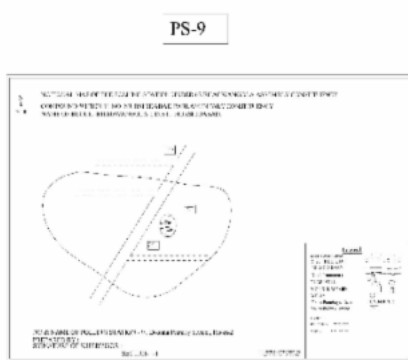

নির্বাচক নিবন্ধন আধিকারিকের স্বাক্ষর

Nazri Naksha

Google Map View

Polling Station Building Front View

Polling Station Front View

Cad View

Key MAP View

1	SQP1301019	নাম : এসমেতারা বিবি স্বামীর নাম: সেরাজুল সেখ বাড়ির নং : n0027 বয়স : 48 লিঙ্গ : মহিলা	ফটো উপলব্ধ	2	SQP1301001	নাম : জাহানারা বিবি স্বামীর নাম: আবুল হোসেন বাড়ির নং : n0027 বয়স : 33 লিঙ্গ : মহিলা	ফটো উপলব্ধ	3	WB/09/056/012720	নাম : আবুল হোসেন পিতার নাম: রহিসুদ্দীন সেখ বাড়ির নং : n0027 বয়স : 50 লিঙ্গ : পুরুষ	ফটো উপলব্ধ
4	SQP1427392	নাম : নার্গিস বিবি স্বামীর নাম: সাবরুল সেখ বাড়ির নং : n0024 বয়স : 34 লিঙ্গ : মহিলা	ফটো উপলব্ধ	5	WB/09/056/012811	নাম : আনারুল ইসলাম পিতার নাম: আব্দুল বারী বাড়ির নং : n0024 বয়স : 56 লিঙ্গ : পুরুষ	ফটো উপলব্ধ	6	SQP2164416	নাম : চেনবানু বেওয়া স্বামীর নাম: মহাসিন আলী বাড়ির নং : n0024 বয়স : 70 লিঙ্গ : মহিলা	ফটো উপলব্ধ
7	WB/09/056/012812	নাম : আক্তারুলমুসা বিবি স্বামীর নাম: আনারুল ইসলাম বাড়ির নং : n0024 বয়স : 82 লিঙ্গ : মহিলা	ফটো উপলব্ধ	8	SQP2706851	নাম : আর্জিনা বিবি স্বামীর নাম: মান্নান মন্ডল বাড়ির নং : n0199 বয়স : 63 লিঙ্গ : মহিলা	ফটো উপলব্ধ	9	WB/09/056/012581	নাম : চাঁদসুরা বিবি স্বামীর নাম: আইনুদ্দীন সেখ বাড়ির নং : n0177 বয়স : 60 লিঙ্গ : মহিলা	ফটো উপলব্ধ
10	SQP1567445	নাম : সরকার শের আলম পিতার নাম: সাইদুর রহমান বাড়ির নং : n0011 বয়স : 29 লিঙ্গ : পুরুষ	ফটো উপলব্ধ	11	WB/09/056/012684	নাম : সেরিনা বিবি স্বামীর নাম: সাইদুর সরকার বাড়ির নং : n0011 বয়স : 56 লিঙ্গ : মহিলা	ফটো উপলব্ধ	12	KSM2664340	নাম : দিপালী বিবি স্বামীর নাম: সাহেব সেখ বাড়ির নং : n0064 বয়স : 38 লিঙ্গ : মহিলা	ফটো উপলব্ধ
13	WB/09/056/012788	নাম : সাহেব সেখ পিতার নাম: রহিসুদ্দীন সেখ বাড়ির নং : n0064 বয়স : 51 লিঙ্গ : পুরুষ	ফটো উপলব্ধ	14	WB/09/056/012787	নাম : বেদানা বিবি স্বামীর নাম: রহিসুদ্দীন সেখ বাড়ির নং : n0064 বয়স : 77 লিঙ্গ : মহিলা	ফটো উপলব্ধ	15	SQP2922391	নাম : সাহিনসা সেখ পিতার নাম: সাহেব সেখ বাড়ির নং : এন0064 বয়স : 22 লিঙ্গ : পুরুষ	ফটো উপলব্ধ
16	SQP2922409	নাম : আরজিনা খাতুন পিতার নাম: সাহেব সেখ বাড়ির নং : এন0064 বয়স : 20 লিঙ্গ : মহিলা	ফটো উপলব্ধ	17	WB/09/056/012756	নাম : রুখেদা বিবি স্বামীর নাম: সাইফুদ্দীন সেখ বাড়ির নং : n0060 বয়স : 60 লিঙ্গ : মহিলা	ফটো উপলব্ধ	18	SQP1137462	নাম : আবু সাঈদ পিতার নাম: আলাউদ্দীন সেখ বাড়ির নং : n0166 বয়স : 35 লিঙ্গ : পুরুষ	ফটো উপলব্ধ
19	KSM2664365	নাম : রুকসেনা বিবি স্বামীর নাম: সামাউন সেখ বাড়ির নং : n0089 বয়স : 39 লিঙ্গ : মহিলা	ফটো উপলব্ধ	20	KSM2601243	নাম : জীবনেন্দু বিবি স্বামীর নাম: হানিফ সেখ বাড়ির নং : n0089 বয়স : 38 লিঙ্গ : মহিলা	ফটো উপলব্ধ	21	KSM2601383	নাম : হানিফ সেখ পিতার নাম: হেলাল সেখ বাড়ির নং : n0089 বয়স : 41 লিঙ্গ : পুরুষ	ফটো উপলব্ধ
22	SQP0026054	নাম : বীনা বিবি স্বামীর নাম: আকবর সেখ বাড়ির নং : n0071 বয়স : 38 লিঙ্গ : মহিলা	ফটো উপলব্ধ	23	KSM2254134	নাম : আকবর সেখ পিতার নাম: হারেজ আলী বাড়ির নং : n0071 বয়স : 43 লিঙ্গ : পুরুষ	ফটো উপলব্ধ	24	KSM2479707	নাম : লালু সেখ পিতার নাম: হারিজ সেখ বাড়ির নং : n0071 বয়স : 39 লিঙ্গ : পুরুষ	ফটো উপলব্ধ
25	WB/09/056/012749	নাম : জ্ঞানদা বেওয়া স্বামীর নাম: জবির বাড়ির নং : n0054 বয়স : 80 লিঙ্গ : মহিলা	ফটো উপলব্ধ	26	KSM2601219	নাম : ফারুক আবদুল্লাহ পিতার নাম: রিয়াজুদ্দীন বাড়ির নং : n0037 বয়স : 37 লিঙ্গ : পুরুষ	ফটো উপলব্ধ	27	WB/09/056/012730	নাম : মসেনুর বিবি স্বামীর নাম: রিয়াজুদ্দীন সেখ বাড়ির নং : n0037 বয়স : 61 লিঙ্গ : মহিলা	ফটো উপলব্ধ
28	KSM2601193	নাম : নেকবর আলী পিতার নাম: সামাউন সেখ বাড়ির নং : n0031 বয়স : 37 লিঙ্গ : পুরুষ	ফটো উপলব্ধ	29	SQP1137512	নাম : তুহিনা খাতুন(বিবি) স্বামীর নাম: আকবর আলী বাড়ির নং : n0031 বয়স : 33 লিঙ্গ : মহিলা	ফটো উপলব্ধ	30	KSM2224194	নাম : আকবর আলী পিতার নাম: সামাউন সেখ বাড়ির নং : n0031 বয়স : 42 লিঙ্গ : পুরুষ	ফটো উপলব্ধ