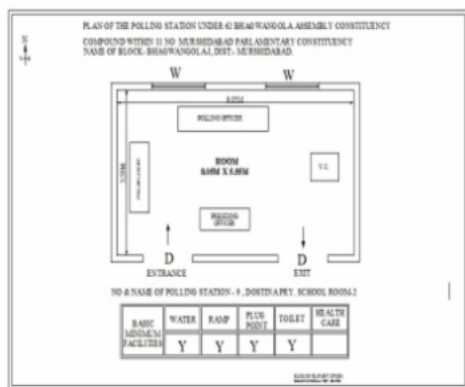

নির্বাচক নিবন্ধন আধিকারিকের স্বাক্ষর

Nazri Naksha

Google Map View

Polling Station Building Front View

Polling Station Front View

Cad View

Key MAP View

1	SQP1301019	নাম : এসমেতারা বিবি স্বামীর নাম: সেরাজুল সেখ বাড়ির নং : n0027 বয়স : 48 লিঙ্গ : মহিলা	ফটো উপলব্ধ	2	SQP1301001	নাম : জাহানারা বিবি স্বামীর নাম: আবুল হোসেন বাড়ির নং : n0027 বয়স : 33 লিঙ্গ : মহিলা	ফটো উপলব্ধ	3	WB/09/056/012720	নাম : আবুল হোসেন পিতার নাম: রহিসুদ্দীন সেখ বাড়ির নং : n0027 বয়স : 50 লিঙ্গ : পুরুষ	ফটো উপলব্ধ
4	SQP1427392	নাম : নার্গিস বিবি স্বামীর নাম: সাবরুল সেখ বাড়ির নং : n0024 বয়স : 34 লিঙ্গ : মহিলা	ফটো উপলব্ধ	5	WB/09/056/012811	নাম : আনারুল ইসলাম পিতার নাম: আব্দুল বারী বাড়ির নং : n0024 বয়স : 56 লিঙ্গ : পুরুষ	ফটো উপলব্ধ	6	SQP2164416	নাম : চেনবানু বেওয়া স্বামীর নাম: মহাসিন আলী বাড়ির নং : n0024 বয়স : 70 লিঙ্গ : মহিলা	ফটো উপলব্ধ
7	WB/09/056/012812	নাম : আক্তারুলমুসা বিবি স্বামীর নাম: আনারুল ইসলাম বাড়ির নং : n0024 বয়স : 82 লিঙ্গ : মহিলা	ফটো উপলব্ধ	8	SQP2706851	নাম : আর্জিনা বিবি স্বামীর নাম: মান্নান মন্ডল বাড়ির নং : n0199 বয়স : 63 লিঙ্গ : মহিলা	ফটো উপলব্ধ	9	WB/09/056/012581	নাম : চাঁদসুরা বিবি স্বামীর নাম: আইনুদ্দীন সেখ বাড়ির নং : n0177 বয়স : 60 লিঙ্গ : মহিলা	ফটো উপলব্ধ
10	SQP1567445	নাম : সরকার শের আলম পিতার নাম: সাইদুর রহমান বাড়ির নং : n0011 বয়স : 29 লিঙ্গ : পুরুষ	ফটো উপলব্ধ	11	WB/09/056/012684	নাম : সেরিনা বিবি স্বামীর নাম: সাইদুর সরকার বাড়ির নং : n0011 বয়স : 56 লিঙ্গ : মহিলা	ফটো উপলব্ধ	12	KSM2664340	নাম : দিপালী বিবি স্বামীর নাম: সাহেব সেখ বাড়ির নং : n0064 বয়স : 38 লিঙ্গ : মহিলা	ফটো উপলব্ধ
13	WB/09/056/012788	নাম : সাহেব সেখ পিতার নাম: রহিসুদ্দীন সেখ বাড়ির নং : n0064 বয়স : 51 লিঙ্গ : পুরুষ	ফটো উপলব্ধ	14	WB/09/056/012787	নাম : বেদানা বিবি স্বামীর নাম: রহিসুদ্দীন সেখ বাড়ির নং : n0064 বয়স : 77 লিঙ্গ : মহিলা	ফটো উপলব্ধ	15	SQP2922391	নাম : সাহিনসা সেখ পিতার নাম: সাহেব সেখ বাড়ির নং : এন0064 বয়স : 22 লিঙ্গ : পুরুষ	ফটো উপলব্ধ
16	SQP2922409	নাম : আরজিনা খাতুন পিতার নাম: সাহেব সেখ বাড়ির নং : এন0064 বয়স : 20 লিঙ্গ : মহিলা	ফটো উপলব্ধ	17	WB/09/056/012756	নাম : রুখেদা বিবি স্বামীর নাম: সাইফুদ্দীন সেখ বাড়ির নং : n0060 বয়স : 60 লিঙ্গ : মহিলা	ফটো উপলব্ধ	18	SQP1137462	নাম : আবু সাঈদ পিতার নাম: আলাউদ্দীন সেখ বাড়ির নং : n0166 বয়স : 35 লিঙ্গ : পুরুষ	ফটো উপলব্ধ
19	KSM2664365	নাম : রুকসেনা বিবি স্বামীর নাম: সামাউন সেখ বাড়ির নং : n0089 বয়স : 39 লিঙ্গ : মহিলা	ফটো উপলব্ধ	20	KSM2601243	নাম : জীবনেন্দু বিবি স্বামীর নাম: হানিফ সেখ বাড়ির নং : n0089 বয়স : 38 লিঙ্গ : মহিলা	ফটো উপলব্ধ	21	KSM2601383	নাম : হানিফ সেখ পিতার নাম: হেলাল সেখ বাড়ির নং : n0089 বয়স : 41 লিঙ্গ : পুরুষ	ফটো উপলব্ধ
22	SQP0026054	নাম : বীনা বিবি স্বামীর নাম: আকবর সেখ বাড়ির নং : n0071 বয়স : 38 লিঙ্গ : মহিলা	ফটো উপলব্ধ	23	KSM2254134	নাম : আকবর সেখ পিতার নাম: হারেজ আলী বাড়ির নং : n0071 বয়স : 43 লিঙ্গ : পুরুষ	ফটো উপলব্ধ	24	KSM2479707	নাম : লালু সেখ পিতার নাম: হারিজ সেখ বাড়ির নং : n0071 বয়স : 39 লিঙ্গ : পুরুষ	ফটো উপলব্ধ
25	WB/09/056/012749	নাম : জ্ঞানদা বেওয়া স্বামীর নাম: জবির বাড়ির নং : n0054 বয়স : 80 লিঙ্গ : মহিলা	ফটো উপলব্ধ	26	KSM2601219	নাম : ফারুক আবদুল্লাহ পিতার নাম: রিয়াজুদ্দীন বাড়ির নং : n0037 বয়স : 37 লিঙ্গ : পুরুষ	ফটো উপলব্ধ	27	WB/09/056/012730	নাম : মসেনুর বিবি স্বামীর নাম: রিয়াজুদ্দীন সেখ বাড়ির নং : n0037 বয়স : 61 লিঙ্গ : মহিলা	ফটো উপলব্ধ
28	KSM2601193	নাম : নেকবর আলী পিতার নাম: সামাউন সেখ বাড়ির নং : n0031 বয়স : 37 লিঙ্গ : পুরুষ	ফটো উপলব্ধ	29	SQP1137512	নাম : তুহিনা খাতুন(বিবি) স্বামীর নাম: আকবর আলী বাড়ির নং : n0031 বয়স : 33 লিঙ্গ : মহিলা	ফটো উপলব্ধ	30	KSM2224194	নাম : আকবর আলী পিতার নাম: সামাউন সেখ বাড়ির নং : n0031 বয়স : 42 লিঙ্গ : পুরুষ	ফটো উপলব্ধ