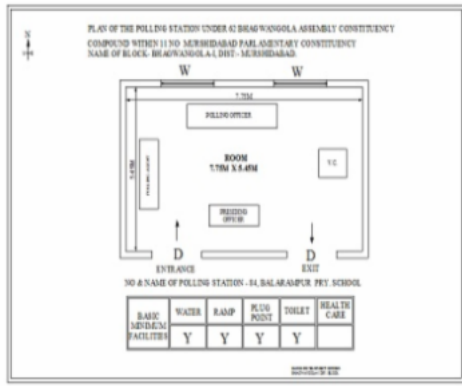

নির্বাচক নিবন্ধন আধিকারিকের স্বাক্ষর

Nazri Naksha

Google Map View

Polling Station Building Front View

Polling Station Front View

Cad View

Key MAP View

1	SQP1221209	নাম : মেরিনা খাতুন স্বামীর নাম : ইলিয়াস আলি বাড়ির নং : n0147 বয়স : 32 লিঙ্গ : মহিলা	ফটো উপলব্ধ	2	SQP1221233	নাম : ইসমোতুল বিবি স্বামীর নাম : সুভান সেখ বাড়ির নং : n0149 বয়স : 33 লিঙ্গ : মহিলা	ফটো উপলব্ধ	3	SQP1221266	নাম : কাজলা বিবি স্বামীর নাম : জাকির সেখ বাড়ির নং : n0160 বয়স : 33 লিঙ্গ : মহিলা	ফটো উপলব্ধ
4	SQP1740216	নাম : করিম সেখ পিতার নাম : জেকের সেখ বাড়ির নং : n0017 বয়স : 29 লিঙ্গ : পুরুষ	ফটো উপলব্ধ	5	SQP1740208	নাম : সাহিদুল ইসলাম পিতার নাম : আমিরুল সেখ বাড়ির নং : n0033 বয়স : 30 লিঙ্গ : পুরুষ	ফটো উপলব্ধ	6	SQP1740133	নাম : রেকসনা খাতুন মায়ের নাম : রাহেলা বিবি বাড়ির নং : n0009 বয়স : 33 লিঙ্গ : মহিলা	ফটো উপলব্ধ
7	WB/09/056/147397	নাম : হানুফা বেওয়া স্বামীর নাম : সোহরাব বাড়ির নং : n0120 বয়স : 76 লিঙ্গ : মহিলা	ফটো উপলব্ধ	8	SQP1677038	নাম : সাইনুল ইসলাম পিতার নাম : কালাম সেখ বাড়ির নং : n0064 বয়স : 28 লিঙ্গ : পুরুষ	ফটো উপলব্ধ	9	KSM2618494	নাম : নাজবুল হক পিতার নাম : কয়েজুল সেখ বাড়ির নং : n0133 বয়স : 37 লিঙ্গ : পুরুষ	ফটো উপলব্ধ
10	WB/09/056/147778	নাম : এলিনা বিবি স্বামীর নাম : মহসীন বাড়ির নং : n0100 বয়স : 64 লিঙ্গ : মহিলা	ফটো উপলব্ধ	11	WB/09/056/147523	নাম : কাজোলা বিবি স্বামীর নাম : ফারেজ বাড়ির নং : n0098 বয়স : 51 লিঙ্গ : মহিলা	ফটো উপলব্ধ	12	SQP1009901	নাম : মেরিনা বিবি স্বামীর নাম : সোজারুল হক বাড়ির নং : n0001 বয়স : 37 লিঙ্গ : মহিলা	ফটো উপলব্ধ
13	SQP0925545	নাম : সেজবুল হক পিতার নাম : আজিমুদ্দিন সেখ বাড়ির নং : n0001 বয়স : 30 লিঙ্গ : পুরুষ	ফটো উপলব্ধ	14	SQP1010016	নাম : মমতাজ বিবি স্বামীর নাম : হান্নান সেখ বাড়ির নং : n0120 বয়স : 39 লিঙ্গ : মহিলা	ফটো উপলব্ধ	15	SQP1333186	নাম : নাসেকা বিবি স্বামীর নাম : আবুতাহের সেখ বাড়ির নং : n0118 বয়স : 30 লিঙ্গ : মহিলা	ফটো উপলব্ধ
16	KSM2306389	নাম : রহেদুল ইসলাম পিতার নাম : সোলেমান বাড়ির নং : n0118 বয়স : 56 লিঙ্গ : পুরুষ	ফটো উপলব্ধ	17	WB/09/056/147551	নাম : জমিনা বিবি স্বামীর নাম : সোলেমান সেখ বাড়ির নং : n0117 বয়স : 77 লিঙ্গ : মহিলা	ফটো উপলব্ধ	18	WB/09/056/147469	নাম : মাসুরা বিবি স্বামীর নাম : এনামুল সেখ বাড়ির নং : n0031 বয়স : 52 লিঙ্গ : মহিলা	ফটো উপলব্ধ
19	WB/09/056/147385	নাম : মিনারা বেওয়া স্বামীর নাম : মোসলেম বাড়ির নং : n0031 বয়স : 75 লিঙ্গ : মহিলা	ফটো উপলব্ধ	20	WB/09/056/147433	নাম : ফুলচেহেরাবিবি স্বামীর নাম : মইজুদ্দীন বাড়ির নং : n0023 বয়স : 52 লিঙ্গ : মহিলা	ফটো উপলব্ধ	21	WB/09/056/147432	নাম : মইজুদ্দীন পিতার নাম : আঃ রশিদ বাড়ির নং : n0023 বয়স : 56 লিঙ্গ : পুরুষ	ফটো উপলব্ধ
22	SQP1009760	নাম : আঙ্গুরা বিবি পিতার নাম : আজিমুদ্দিন সেখ বাড়ির নং : n0017 বয়স : 38 লিঙ্গ : মহিলা	ফটো উপলব্ধ	23	KSM2618429	নাম : মনিরুল্লাহ সেখ পিতার নাম : জেকের সেখ বাড়ির নং : n0017 বয়স : 38 লিঙ্গ : পুরুষ	ফটো উপলব্ধ	24	WB/09/056/147776	নাম : মমতা বিবি স্বামীর নাম : জেকের সেখ বাড়ির নং : n0017 বয়স : 67 লিঙ্গ : মহিলা	ফটো উপলব্ধ
25	WB/09/056/147775	নাম : জেকের সেখ পিতার নাম : নুরমহম্মাদ বাড়ির নং : n0017 বয়স : 72 লিঙ্গ : পুরুষ	ফটো উপলব্ধ	26	KSM2493385	নাম : তাজিবুর সেখ পিতার নাম : আলিমুদ্দিন সেখ বাড়ির নং : n0014 বয়স : 38 লিঙ্গ : পুরুষ	ফটো উপলব্ধ	27	SQP1333459	নাম : মোঃ জসিমুদ্দিন সেখ পিতার নাম : আব্দুল রকিব সেখ বাড়ির নং : n0103 বয়স : 34 লিঙ্গ : পুরুষ	ফটো উপলব্ধ
28	WB/09/056/147354	নাম : জ্যোতা বিবি স্বামীর নাম : আঃ রকিব বাড়ির নং : n0103 বয়স : 56 লিঙ্গ : মহিলা	ফটো উপলব্ধ	29	WB/09/056/147353	নাম : আবদুল রকিব পিতার নাম : সাতার বাড়ির নং : n0103 বয়স : 62 লিঙ্গ : পুরুষ	ফটো উপলব্ধ	30	WB/09/056/147545	নাম : মানুয়ারা বিবি স্বামীর নাম : মান্নান সেখ বাড়ির নং : n0102 বয়স : 66 লিঙ্গ : মহিলা	ফটো উপলব্ধ