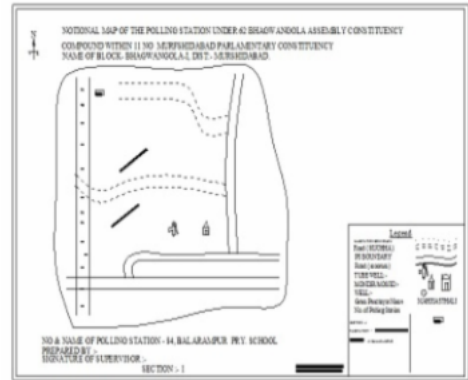

নির্বাচক নিবন্ধন আধিকারিকের স্বাক্ষর

Nazri Naksha

Google Map View

Polling Station Building Front View

Polling Station Front View

Cad View

Key MAP View

1	SQP1221209	নাম : মেরিনা খাতুন স্বামীর নাম : ইলিয়াস আলি বাড়ির নং : n0147 বয়স : 32 লিঙ্গ : মহিলা	ফটো উপলব্ধ	2	SQP1221233	নাম : ইসমোতুল বিবি স্বামীর নাম : সুভান সেখ বাড়ির নং : n0149 বয়স : 33 লিঙ্গ : মহিলা	ফটো উপলব্ধ	3	SQP1221266	নাম : কাজলা বিবি স্বামীর নাম : জাকির সেখ বাড়ির নং : n0160 বয়স : 33 লিঙ্গ : মহিলা	ফটো উপলব্ধ
4	SQP1740216	নাম : করিম সেখ পিতার নাম : জেকের সেখ বাড়ির নং : n0017 বয়স : 29 লিঙ্গ : পুরুষ	ফটো উপলব্ধ	5	SQP1740208	নাম : সাহিদুল ইসলাম পিতার নাম : আমিরুল সেখ বাড়ির নং : n0033 বয়স : 30 লিঙ্গ : পুরুষ	ফটো উপলব্ধ	6	SQP1740133	নাম : রেকসনা খাতুন মায়ের নাম : রাহেলা বিবি বাড়ির নং : n0009 বয়স : 33 লিঙ্গ : মহিলা	ফটো উপলব্ধ
7	WB/09/056/147397	নাম : হানুফা বেওয়া স্বামীর নাম : সোহরাব বাড়ির নং : n0120 বয়স : 76 লিঙ্গ : মহিলা	ফটো উপলব্ধ	8	SQP1677038	নাম : সাইনুল ইসলাম পিতার নাম : কালাম সেখ বাড়ির নং : n0064 বয়স : 28 লিঙ্গ : পুরুষ	ফটো উপলব্ধ	9	KSM2618494	নাম : নাজবুল হক পিতার নাম : কয়েজুল সেখ বাড়ির নং : n0133 বয়স : 37 লিঙ্গ : পুরুষ	ফটো উপলব্ধ
10	WB/09/056/147778	নাম : এলিনা বিবি স্বামীর নাম : মহসীন বাড়ির নং : n0100 বয়স : 64 লিঙ্গ : মহিলা	ফটো উপলব্ধ	11	WB/09/056/147523	নাম : কাজোলা বিবি স্বামীর নাম : ফারেজ বাড়ির নং : n0098 বয়স : 51 লিঙ্গ : মহিলা	ফটো উপলব্ধ	12	SQP1009901	নাম : মেরিনা বিবি স্বামীর নাম : সোজারুল হক বাড়ির নং : n0001 বয়স : 37 লিঙ্গ : মহিলা	ফটো উপলব্ধ
13	SQP0925545	নাম : সেজবুল হক পিতার নাম : আজিমুদ্দিন সেখ বাড়ির নং : n0001 বয়স : 30 লিঙ্গ : পুরুষ	ফটো উপলব্ধ	14	SQP1010016	নাম : মমতাজ বিবি স্বামীর নাম : হান্নান সেখ বাড়ির নং : n0120 বয়স : 39 লিঙ্গ : মহিলা	ফটো উপলব্ধ	15	SQP1333186	নাম : নাসেকা বিবি স্বামীর নাম : আবুতাহের সেখ বাড়ির নং : n0118 বয়স : 30 লিঙ্গ : মহিলা	ফটো উপলব্ধ
16	KSM2306389	নাম : রহেদুল ইসলাম পিতার নাম : সোলেমান বাড়ির নং : n0118 বয়স : 56 লিঙ্গ : পুরুষ	ফটো উপলব্ধ	17	WB/09/056/147551	নাম : জমিনা বিবি স্বামীর নাম : সোলেমান সেখ বাড়ির নং : n0117 বয়স : 77 লিঙ্গ : মহিলা	ফটো উপলব্ধ	18	WB/09/056/147469	নাম : মাসুরা বিবি স্বামীর নাম : এনামুল সেখ বাড়ির নং : n0031 বয়স : 52 লিঙ্গ : মহিলা	ফটো উপলব্ধ
19	WB/09/056/147385	নাম : মিনারা বেওয়া স্বামীর নাম : মোসলেম বাড়ির নং : n0031 বয়স : 75 লিঙ্গ : মহিলা	ফটো উপলব্ধ	20	WB/09/056/147433	নাম : ফুলচেহেরাবিবি স্বামীর নাম : মইজুদ্দীন বাড়ির নং : n0023 বয়স : 52 লিঙ্গ : মহিলা	ফটো উপলব্ধ	21	WB/09/056/147432	নাম : মইজুদ্দীন পিতার নাম : আঃ রশিদ বাড়ির নং : n0023 বয়স : 56 লিঙ্গ : পুরুষ	ফটো উপলব্ধ
22	SQP1009760	নাম : আঙ্গুরা বিবি পিতার নাম : আজিমুদ্দিন সেখ বাড়ির নং : n0017 বয়স : 38 লিঙ্গ : মহিলা	ফটো উপলব্ধ	23	KSM2618429	নাম : মনিরুল্লাহ সেখ পিতার নাম : জেকের সেখ বাড়ির নং : n0017 বয়স : 38 লিঙ্গ : পুরুষ	ফটো উপলব্ধ	24	WB/09/056/147776	নাম : মমতা বিবি স্বামীর নাম : জেকের সেখ বাড়ির নং : n0017 বয়স : 67 লিঙ্গ : মহিলা	ফটো উপলব্ধ
25	WB/09/056/147775	নাম : জেকের সেখ পিতার নাম : নুরমহম্মাদ বাড়ির নং : n0017 বয়স : 72 লিঙ্গ : পুরুষ	ফটো উপলব্ধ	26	KSM2493385	নাম : তাজিবুর সেখ পিতার নাম : আলিমুদ্দিন সেখ বাড়ির নং : n0014 বয়স : 38 লিঙ্গ : পুরুষ	ফটো উপলব্ধ	27	SQP1333459	নাম : মোঃ জসিমুদ্দিন সেখ পিতার নাম : আব্দুল রকিব সেখ বাড়ির নং : n0103 বয়স : 34 লিঙ্গ : পুরুষ	ফটো উপলব্ধ
28	WB/09/056/147354	নাম : জ্যোতা বিবি স্বামীর নাম : আঃ রকিব বাড়ির নং : n0103 বয়স : 56 লিঙ্গ : মহিলা	ফটো উপলব্ধ	29	WB/09/056/147353	নাম : আবদুল রকিব পিতার নাম : সাতার বাড়ির নং : n0103 বয়স : 62 লিঙ্গ : পুরুষ	ফটো উপলব্ধ	30	WB/09/056/147545	নাম : মানুয়ারা বিবি স্বামীর নাম : মান্নান সেখ বাড়ির নং : n0102 বয়স : 66 লিঙ্গ : মহিলা	ফটো উপলব্ধ