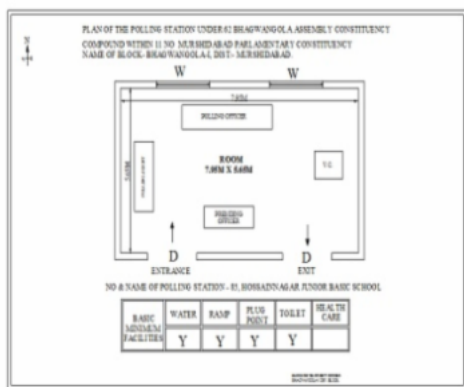

নির্বাচক নিবন্ধন আধিকারিকের স্বাক্ষর

Nazri Naksha

Google Map View

Polling Station Building Front View

Polling Station Front View

Cad View

Key MAP View

1	SQP1010446	নাম : মোঃ আনারুল সেখ পিতার নাম : মিনারুল সেখ বাড়ির নং : n0015 বয়স : 38 লিঙ্গ : পুরুষ	ফটো উপলব্ধ	2	SQP1221613	নাম : সিনারা বিবি স্বামীর নাম : মোঃ নইমুদ্দিন সেখ বাড়ির নং : n0057 বয়স : 37 লিঙ্গ : মহিলা	ফটো উপলব্ধ	3	KSM2740314	নাম : মোজিদা বিবি স্বামীর নাম : রেজওয়ান সেখ বাড়ির নং : n0131 বয়স : 38 লিঙ্গ : মহিলা	ফটো উপলব্ধ
4	KSM2740306	নাম : রেজওয়ান সেখ পিতার নাম : আহাম্মাদ সেখ বাড়ির নং : n0122 বয়স : 33 লিঙ্গ : পুরুষ	ফটো উপলব্ধ	5	KSM2727121	নাম : ডলি খাতুন (বিবি) স্বামীর নাম : আবুল সেখ বাড়ির নং : n0129 বয়স : 43 লিঙ্গ : মহিলা	ফটো উপলব্ধ	6	KSM2624658	নাম : মেকাইল কুর পিতার নাম : সাজাহান বাড়ির নং : n0126 বয়স : 33 লিঙ্গ : পুরুষ	ফটো উপলব্ধ
7	SQP1221944	নাম : শাহানাজ বিবি স্বামীর নাম : সাইমুদ্দিন সেখ বাড়ির নং : n0057 বয়স : 36 লিঙ্গ : মহিলা	ফটো উপলব্ধ	8	KSM2618601	নাম : সাইমুদ্দিন সেখ পিতার নাম : জুব্বার রহমান বাড়ির নং : n0067 বয়স : 38 লিঙ্গ : পুরুষ	ফটো উপলব্ধ	9	WB/09/056/396664	নাম : এজবানু পিতার নাম : হাসিমুদ্দিন সেখ বাড়ির নং : n0123 বয়স : 58 লিঙ্গ : মহিলা	ফটো উপলব্ধ
10	SQP0269902	নাম : নুরেফা বেওয়া স্বামীর নাম : ইবরাহিম সেখ বাড়ির নং : n0075 বয়স : 66 লিঙ্গ : মহিলা	ফটো উপলব্ধ	11	KSM1171644	নাম : আব্দুল জাব্বার পিতার নাম : খলিলুর রহমান বাড়ির নং : n0113 বয়স : 57 লিঙ্গ : পুরুষ	ফটো উপলব্ধ	12	WB/09/056/150106	নাম : আঃ গনি পিতার নাম : আঃ আজিজ বাড়ির নং : n0028 বয়স : 67 লিঙ্গ : পুরুষ	ফটো উপলব্ধ
13	WB/09/056/150107	নাম : আব্দুরা বিবি স্বামীর নাম : আঃ গনি বাড়ির নং : n0028 বয়স : 67 লিঙ্গ : মহিলা	ফটো উপলব্ধ	14	SQP1010552	নাম : মারুফা বিবি স্বামীর নাম : সৈয়ব আলি বাড়ির নং : n0004 বয়স : 36 লিঙ্গ : মহিলা	ফটো উপলব্ধ	15	KSM2687531	নাম : সৈয়ব আলী সেখ পিতার নাম : আব্দুর রশিদ সেখ বাড়ির নং : n0004 বয়স : 41 লিঙ্গ : পুরুষ	ফটো উপলব্ধ
16	SQP1221571	নাম : রুপসেনা বিবি স্বামীর নাম : আকিবুর সেখ বাড়ির নং : n0064 বয়স : 39 লিঙ্গ : মহিলা	ফটো উপলব্ধ	17	SQP1010826	নাম : মকলেসুর রহমান পিতার নাম : আসরাফ আল বাড়ির নং : n0064 বয়স : 40 লিঙ্গ : পুরুষ	ফটো উপলব্ধ	18	SQP1010776	নাম : আকিবুর সেখ পিতার নাম : সাজিব সেখ বাড়ির নং : n0064 বয়স : 40 লিঙ্গ : পুরুষ	ফটো উপলব্ধ
19	SQP1221787	নাম : খাদিজা বিবি স্বামীর নাম : সাকিম হোসেন বাড়ির নং : n0064 বয়স : 36 লিঙ্গ : মহিলা	ফটো উপলব্ধ	20	WB/09/056/150082	নাম : জেরবানু পিতার নাম : হামেজ বাড়ির নং : n0064 বয়স : 72 লিঙ্গ : মহিলা	ফটো উপলব্ধ	21	SQP1464734	নাম : সারজিনা বিবি স্বামীর নাম : সাকিম সেখ বাড়ির নং : n0064 বয়স : 32 লিঙ্গ : মহিলা	ফটো উপলব্ধ
22	SQP1333988	নাম : সাকিম সেখ পিতার নাম : সাজিব আলী বাড়ির নং : n0064 বয়স : 33 লিঙ্গ : পুরুষ	ফটো উপলব্ধ	23	WB/09/056/150207	নাম : রোহমা বিবি স্বামীর নাম : উমেদ বাড়ির নং : n0087 বয়স : 77 লিঙ্গ : মহিলা	ফটো উপলব্ধ	24	SQP1010537	নাম : মুরসালামা বে পিতার নাম : উমেদ সেখ বাড়ির নং : n0087 বয়স : 33 লিঙ্গ : পুরুষ	ফটো উপলব্ধ
25	SQP1010529	নাম : বানী ইসরাইল পিতার নাম : উমেদ সেখ বাড়ির নং : n0087 বয়স : 36 লিঙ্গ : পুরুষ	ফটো উপলব্ধ	26	KSM1172261	নাম : জেলেনুর বিবি স্বামীর নাম : আব্দুল হামিদ বাড়ির নং : n0079 বয়স : 71 লিঙ্গ : মহিলা	ফটো উপলব্ধ	27	SQP2284412	নাম : রেহেনা বিবি স্বামীর নাম : জালালউদ্দিন সেখ বাড়ির নং : n0073 বয়স : 61 লিঙ্গ : মহিলা	ফটো উপলব্ধ
28	SQP1464858	নাম : ফুলতা বিবি স্বামীর নাম : সাজামেল সেখ বাড়ির নং : n0073 বয়স : 38 লিঙ্গ : মহিলা	ফটো উপলব্ধ	29	SQP1221894	নাম : সাজামেল সেখ পিতার নাম : জালালউদ্দিন সেখ বাড়ির নং : n0073 বয়স : 35 লিঙ্গ : পুরুষ	ফটো উপলব্ধ	30	SQP1221886	নাম : আজামেল সেখ পিতার নাম : জালালউদ্দিন সেখ বাড়ির নং : n0073 বয়স : 36 লিঙ্গ : পুরুষ	ফটো উপলব্ধ