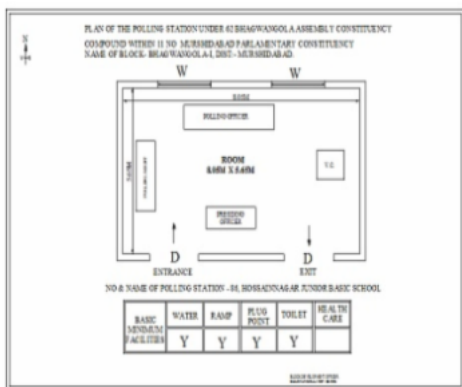

নির্বাচক নিবন্ধন আধিকারিকের স্বাক্ষর

Nazri Naksha

Google Map View

Polling Station Building Front View

Polling Station Front View

Cad View

Key MAP View

1 নাম : ফলসুরা বিবি স্বামীর নাম : লাল মহম্মদ সেখ বাড়ির নং : n0063 বয়স : 38 লিঙ্গ : মহিলা	SQP1222173 ফটো উপলব্ধ	2 নাম : লাল মহম্মদ সেখ পিতার নাম : আব্দুল আজিজ বাড়ির নং : n0063 বয়স : 38 লিঙ্গ : পুরুষ	SQP0272385 ফটো উপলব্ধ	3 নাম : সুবেদা বেওয়া পিতার নাম : আজিজ বাড়ির নং : n0063 বয়স : 50 লিঙ্গ : মহিলা	WB/09/056/150413 ফটো উপলব্ধ
4 নাম : আওয়াল বেগম পিতার নাম : বাহার সেখ বাড়ির নং : n00299 বয়স : 42 লিঙ্গ : পুরুষ	KSM2493591 ফটো উপলব্ধ	5 নাম : নাজেহা বিবি স্বামীর নাম : জাহাঙ্গীর বাড়ির নং : n00299 বয়স : 39 লিঙ্গ : মহিলা	SQP1011527 ফটো উপলব্ধ	6 নাম : মহঃ বাহুরুল পিতার নাম : হাজী তাসের বাড়ির নং : n00299 বয়স : 39 লিঙ্গ : পুরুষ	WB/09/056/150510 ফটো উপলব্ধ
7 নাম : মাসেদা বিবি স্বামীর নাম : সাহাজামাল সেখ বাড়ির নং : n0200 বয়স : 50 লিঙ্গ : মহিলা	WB/09/056/147095 ফটো উপলব্ধ	8 নাম : মানুয়ারা বিবি স্বামীর নাম : নুজরুল সেখ বাড়ির নং : n0091 বয়স : 57 লিঙ্গ : মহিলা	WB/09/056/150191 ফটো উপলব্ধ	9 নাম : মোঃ ইনতেহান সেখ পিতার নাম : মোঃ রহমতুল্লাহ সেখ বাড়ির নং : n0034 বয়স : 34 লিঙ্গ : পুরুষ	SQP1222181 ফটো উপলব্ধ
10 নাম : মোঃ সাদিমিন সেখ পিতার নাম : মোঃ রহমতুল্লাহ বাড়ির নং : n0034 বয়স : 35 লিঙ্গ : পুরুষ	SQP1011295 ফটো উপলব্ধ	11 নাম : হাসিবা বিবি স্বামীর নাম : সাহাজামাল সেখ বাড়ির নং : n0034 বয়স : 29 লিঙ্গ : মহিলা	SQP1588755 ফটো উপলব্ধ	12 নাম : সাহাজামাল সেখ পিতার নাম : মোঃ রহমতুল্লাহ বাড়ির নং : n0034 বয়স : 37 লিঙ্গ : পুরুষ	SQP1011303 ফটো উপলব্ধ
13 নাম : সাজাহান সেখ পিতার নাম : মোঃ রহমতুল্লাহ বাড়ির নং : n0034 বয়স : 39 লিঙ্গ : পুরুষ	SQP1011311 ফটো উপলব্ধ	14 নাম : বুরহান আলি পিতার নাম : রহমতুল্লাহ বাড়ির নং : n0034 বয়স : 47 লিঙ্গ : পুরুষ	KSM2624591 ফটো উপলব্ধ	15 নাম : রুপসেদা খাতুন পিতার নাম : রহমতুল্লাহ বাড়ির নং : n0034 বয়স : 48 লিঙ্গ : মহিলা	KSM1998285 ফটো উপলব্ধ
16 নাম : মঃঃ রহমতুল্লাহ পিতার নাম : হঃঃ মাম্মান বাড়ির নং : n0034 বয়স : 80 লিঙ্গ : পুরুষ	WB/09/056/150497 ফটো উপলব্ধ	17 নাম : রাফিকুল ইসলাম পিতার নাম : জাফর সেখ বাড়ির নং : n0082 বয়স : 67 লিঙ্গ : পুরুষ	KSM2740298 ফটো উপলব্ধ	18 নাম : রাহেমা পিতার নাম : তিনকড়ি বাড়ির নং : n0072 বয়স : 77 লিঙ্গ : মহিলা	WB/09/056/150463 ফটো উপলব্ধ
19 নাম : মাইনুল ইসলাম পিতার নাম : দানেশ সেখ বাড়ির নং : n0077 বয়স : 51 লিঙ্গ : পুরুষ	SQP1222256 ফটো উপলব্ধ	20 নাম : মামুন সেখ পিতার নাম : আকাশ আলী বাড়ির নং : n0006 বয়স : 30 লিঙ্গ : পুরুষ	SQP1465152 ফটো উপলব্ধ	21 নাম : সাহিদুল সেখ পিতার নাম : এরফান সেখ বাড়ির নং : n0006 বয়স : 33 লিঙ্গ : পুরুষ	SQP1465186 ফটো উপলব্ধ
22 নাম : সুরিফুল কাসেম পিতার নাম : এরফান সেখ বাড়ির নং : n0006 বয়স : 33 লিঙ্গ : পুরুষ	SQP1464965 ফটো উপলব্ধ	23 নাম : মোঃ বরকতুল্লাহ পিতার নাম : আব্দুল আজিম বাড়ির নং : n0037 বয়স : 60 লিঙ্গ : পুরুষ	SQP2207967 ফটো উপলব্ধ	24 নাম : জাখু বিবি স্বামীর নাম : এরফান বাড়ির নং : n0006 বয়স : 72 লিঙ্গ : মহিলা	WB/09/056/150452 ফটো উপলব্ধ
25 নাম : মহাঃ সালাউদ্দিন পিতার নাম : মহঃ রেজাউল্লাহ বাড়ির নং : n0050 বয়স : 56 লিঙ্গ : পুরুষ	SQP2286912 ফটো উপলব্ধ	26 নাম : মঃঃ সিদ্দিক পিতার নাম : ওলি মহম্মদ সরকার বাড়ির নং : n0049 বয়স : 72 লিঙ্গ : পুরুষ	KSM2307312 ফটো উপলব্ধ	27 নাম : ইসমোতুল বিবি স্বামীর নাম : শিরকুল সেখ বাড়ির নং : n00299 বয়স : 49 লিঙ্গ : মহিলা	KSM2687580 ফটো উপলব্ধ
28 নাম : মহঃ সরকত পিতার নাম : আব্দুল আজিম বাড়ির নং : n0037 বয়স : 53 লিঙ্গ : পুরুষ	SQP2285815 ফটো উপলব্ধ	29 নাম : হাজি এব্রাহিম খলিলউল্লাহ পিতার নাম : ওলি সরকার বাড়ির নং : n0051 বয়স : 61 লিঙ্গ : পুরুষ	SQP2285914 ফটো উপলব্ধ	30 নাম : হারুন সেখ মায়ের নাম : জেলেখা বেওয়া বাড়ির নং : n00299 বয়স : 29 লিঙ্গ : পুরুষ	SQP1677715 ফটো উপলব্ধ