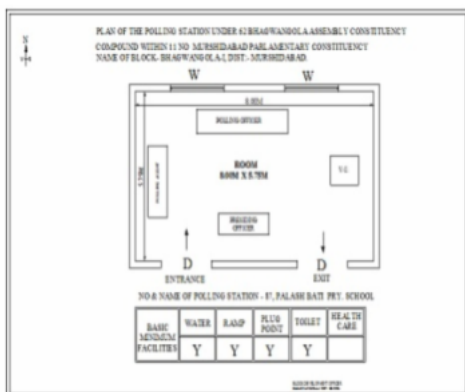

নির্বাচক নিবন্ধন আধিকারিকের স্বাক্ষর

Nazri Naksha

Google Map View

Polling Station Building Front View

Polling Station Front View

Cad View

Key MAP View

1 নাম : সারবানু বিবি স্বামীর নাম : সাইদুল সেখ বাড়ির নং : n0133 বয়স : 33 লিঙ্গ : মহিলা	KSM2688521 ফটো উপলব্ধ	2 নাম : অজেবা বিবি স্বামীর নাম : সাইফুদ্দিন সেখ বাড়ির নং : n0133 বয়স : 70 লিঙ্গ : মহিলা	KSM1999887 ফটো উপলব্ধ	3 নাম : আসদ্দিন সেখ স্বামীর নাম : আঃ সামাদ সেখ বাড়ির নং : n0132 বয়স : 43 লিঙ্গ : পুরুষ	KSM2493781 ফটো উপলব্ধ
4 নাম : আইসা বিবি স্বামীর নাম : সানমহম্মাদ সেখ বাড়ির নং : n0132 বয়স : 50 লিঙ্গ : মহিলা	KSM1172659 ফটো উপলব্ধ	5 নাম : সানমহম্মাদ পিতার নাম : সমাদ সেখ বাড়ির নং : n0132 বয়স : 55 লিঙ্গ : পুরুষ	KSM1172428 ফটো উপলব্ধ	6 নাম : খোসমহম্মাদ সেখ পিতার নাম : রিয়াজুদ্দিন সেখ বাড়ির নং : n0126 বয়স : 54 লিঙ্গ : পুরুষ	KSM2001006 ফটো উপলব্ধ
7 নাম : অসিমা আকতার পিতার নাম : জসিমুদ্দিন সেখ বাড়ির নং : n0126 বয়স : 32 লিঙ্গ : পুরুষ	SQP1334697 ফটো উপলব্ধ	8 নাম : জসিমুদ্দিন সেখ পিতার নাম : রিয়াজুদ্দিন সেখ বাড়ির নং : n0126 বয়স : 57 লিঙ্গ : পুরুষ	KSM1172444 ফটো উপলব্ধ	9 নাম : হালেমা বিবি স্বামীর নাম : তাজেমুদ্দিন সেখ বাড়ির নং : n0125 বয়স : 57 লিঙ্গ : মহিলা	KSM1172923 ফটো উপলব্ধ
10 নাম : সামসুন্নেহার বিবি স্বামীর নাম : কাবিল সেখ বাড়ির নং : n0125 বয়স : 53 লিঙ্গ : মহিলা	WB/09/056/153026 ফটো উপলব্ধ	11 নাম : মোঃ সৌদিম সেখ পিতার নাম : তাইজমুদ্দিন সেখ বাড়ির নং : n0125 বয়স : 40 লিঙ্গ : পুরুষ	SQP1012772 ফটো উপলব্ধ	12 নাম : আকবর সেখ পিতার নাম : লাকিমুদ্দিন সেখ বাড়ির নং : n0157 বয়স : 59 লিঙ্গ : পুরুষ	KSM2309862 ফটো উপলব্ধ
13 নাম : সাদিফুরা সেখ পিতার নাম : লাকিমুদ্দিন সেখ বাড়ির নং : n0125 বয়স : 32 লিঙ্গ : পুরুষ	SQP1222785 ফটো উপলব্ধ	14 নাম : মহঃ আজিজুর রহমান পিতার নাম : মোঃ আব্দুল মালেক বাড়ির নং : n0120 বয়স : 49 লিঙ্গ : পুরুষ	KSM2619245 ফটো উপলব্ধ	15 নাম : হাসিনা বিবি স্বামীর নাম : আকিক জাবেদ বাড়ির নং : n0079 বয়স : 31 লিঙ্গ : মহিলা	SQP1793090 ফটো উপলব্ধ
16 নাম : সেখ সয়েদি পিতার নাম : কলবালি বাড়ির নং : n0259 বয়স : 82 লিঙ্গ : পুরুষ	WB/09/056/147038 ফটো উপলব্ধ	17 নাম : বিখীকা বিবি স্বামীর নাম : নাসির আমেদ বাড়ির নং : n0022 বয়স : 31 লিঙ্গ : মহিলা	SQP1555408 ফটো উপলব্ধ	18 নাম : হাসিনা বিবি স্বামীর নাম : মোস্তফা বাড়ির নং : n0248 বয়স : 52 লিঙ্গ : মহিলা	WB/09/056/150535 ফটো উপলব্ধ
19 নাম : আহেন্নুর বিবি স্বামীর নাম : সৈয়দ আলি সেখ বাড়ির নং : n0215 বয়স : 82 লিঙ্গ : মহিলা	SQP2175040 ফটো উপলব্ধ	20 নাম : মানুয়ার হোসেন পিতার নাম : আতাউর রহমান বাড়ির নং : n0161 বয়স : 52 লিঙ্গ : পুরুষ	KSM1999226 ফটো উপলব্ধ	21 নাম : নুসেফা বেগুয়া স্বামীর নাম : রফিক সেখ বাড়ির নং : n0036 বয়স : 72 লিঙ্গ : মহিলা	KSM2309078 ফটো উপলব্ধ
22 নাম : সাবিনা বিবি স্বামীর নাম : হেসামুদ্দিন সেখ বাড়ির নং : n0033 বয়স : 57 লিঙ্গ : মহিলা	KSM2308898 ফটো উপলব্ধ	23 নাম : ইকতিয়ার আহমেদ পিতার নাম : নিয়ামত সেখ বাড়ির নং : n0033 বয়স : 30 লিঙ্গ : পুরুষ	SQP1465731 ফটো উপলব্ধ	24 নাম : সালেহা বিবি স্বামীর নাম : নিয়ামত সেখ বাড়ির নং : n0033 বয়স : 67 লিঙ্গ : মহিলা	KSM1172568 ফটো উপলব্ধ
25 নাম : আয়েশা খাতুন স্বামীর নাম : হেসামুদ্দিন সেখ বাড়ির নং : n0029 বয়স : 33 লিঙ্গ : মহিলা	SQP1466002 ফটো উপলব্ধ	26 নাম : লুতফা বেগুয়া স্বামীর নাম : ইয়াসিন সেখ বাড়ির নং : n0029 বয়স : 77 লিঙ্গ : মহিলা	KSM1172618 ফটো উপলব্ধ	27 নাম : জিনারুন্নেছা পিতার নাম : মজুম সেখ বাড়ির নং : n0133 বয়স : 43 লিঙ্গ : পুরুষ	SQP1334648 ফটো উপলব্ধ
28 নাম : আতিকুল হক পিতার নাম : মরজেম সেখ বাড়ির নং : n0173 বয়স : 38 লিঙ্গ : পুরুষ	KSM2619070 ফটো উপলব্ধ	29 নাম : মতিবুর রহমান পিতার নাম : মতলেব সেখ বাড়ির নং : n0164 বয়স : 57 লিঙ্গ : পুরুষ	KSM1999762 ফটো উপলব্ধ	30 নাম : আসিরুদ্দিন সেখ পিতার নাম : শুকুর সেখ বাড়ির নং : n0036 বয়স : 29 লিঙ্গ : পুরুষ	SQP1678242 ফটো উপলব্ধ