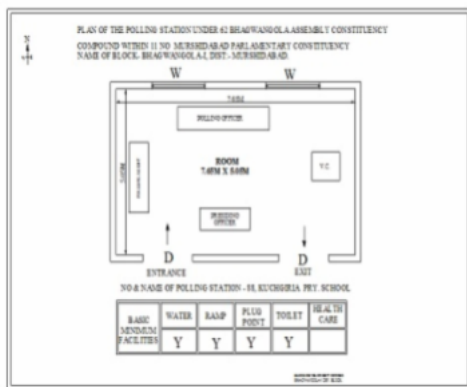

নির্বাচক নিবন্ধন আধিকারিকের স্বাক্ষর

Nazri Naksha

Google Map View

Polling Station Building Front View

Polling Station Front View

Cad View

Key MAP View

1 নাম : লাইলাবানু পিতার নাম: কাশেম সেখ বাড়ির নং : n0007 বয়স : 69 লিঙ্গ : মহিলা	KSM1174358 ফটো উপলব্ধ	2 নাম : মাজকুরা বিবি স্বামীর নাম: আব্দুল মান্নান বাড়ির নং : n0007 বয়স : 62 লিঙ্গ : মহিলা	KSM1177799 ফটো উপলব্ধ	3 নাম : মোসাঃ রোহিমা খাতুন স্বামীর নাম: ডালিম সেখ বাড়ির নং : n0006 বয়স : 35 লিঙ্গ : মহিলা	SQP1155803 ফটো উপলব্ধ
4 নাম : আকলেমা বিবি স্বামীর নাম: তামেজুদ্দিন সেখ বাড়ির নং : n0006 বয়স : 54 লিঙ্গ : মহিলা	KSM1497478 ফটো উপলব্ধ	5 নাম : তাহমিনা বিবি স্বামীর নাম: সাহেব সেখ বাড়ির নং : n0032 বয়স : 45 লিঙ্গ : মহিলা	KSM1497460 ফটো উপলব্ধ	6 নাম : মাহাফুজা বিবি পিতার নাম: মোঃ রেজাউল হক বাড়ির নং : n0100 বয়স : 30 লিঙ্গ : মহিলা	SQP1466606 ফটো উপলব্ধ
7 নাম : মার্জিনা বিবি স্বামীর নাম: সেরাজুল ইসলাম বাড়ির নং : n0100 বয়স : 40 লিঙ্গ : মহিলা	KSM2619526 ফটো উপলব্ধ	8 নাম : নাজমুল হক পিতার নাম: এনামুল হক বাড়ির নং : n0100 বয়স : 30 লিঙ্গ : পুরুষ	SQP1466267 ফটো উপলব্ধ	9 নাম : আরজিনা বিবি স্বামীর নাম: রেজাউল হক বাড়ির নং : n0100 বয়স : 57 লিঙ্গ : মহিলা	KSM1179480 ফটো উপলব্ধ
10 নাম : রেজাউল হক পিতার নাম: মহাসেন সেখ বাড়ির নং : n0100 বয়স : 67 লিঙ্গ : পুরুষ	KSM1179415 ফটো উপলব্ধ	11 নাম : ওহিদা বিবি স্বামীর নাম: মোঃ মাহাতাব সেখ বাড়ির নং : n0014 বয়স : 32 লিঙ্গ : মহিলা	SQP1335199 ফটো উপলব্ধ	12 নাম : আরেসা বিবি স্বামীর নাম: কামরুজ্জামান বাড়ির নং : n0014 বয়স : 37 লিঙ্গ : মহিলা	SQP1335207 ফটো উপলব্ধ
13 নাম : আশাদুল হক পিতার নাম: আব্দুল মান্নান বাড়ির নং : n0007 বয়স : 33 লিঙ্গ : পুরুষ	SQP1466259 ফটো উপলব্ধ	14 নাম : নবিয়া বিবি স্বামীর নাম: নজরুল হক বাড়ির নং : n0037 বয়স : 56 লিঙ্গ : মহিলা	KSM1175561 ফটো উপলব্ধ	15 নাম : আজিজুল হক পিতার নাম: একরামুল হক বাড়ির নং : n0037 বয়স : 63 লিঙ্গ : পুরুষ	KSM1180330 ফটো উপলব্ধ
16 নাম : সহিদুল ইসলাম পিতার নাম: নুরুল হক বাড়ির নং : n0037 বয়স : 33 লিঙ্গ : পুরুষ	SQP1223205 ফটো উপলব্ধ	17 নাম : মইদুল ইসলাম পিতার নাম: নুরুল হক বাড়ির নং : n0037 বয়স : 33 লিঙ্গ : পুরুষ	KSM2688737 ফটো উপলব্ধ	18 নাম : দেল আফ্ জা বিবি স্বামীর নাম: নুরুল হক বাড়ির নং : n0037 বয়স : 74 লিঙ্গ : মহিলা	KSM1179035 ফটো উপলব্ধ
19 নাম : সুরাব্দীন পিতার নাম: আব্দুল রশিদ বাড়ির নং : n0819 বয়স : 38 লিঙ্গ : পুরুষ	KSM2690667 ফটো উপলব্ধ	20 নাম : সফিকুল ইসলাম পিতার নাম: আব্দুর রশিদ বাড়ির নং : n0819 বয়স : 38 লিঙ্গ : পুরুষ	SQP1680354 ফটো উপলব্ধ	21 নাম : লুৎফুন্নেসা বিবি স্বামীর নাম: হাসিবুর রহমান বাড়ির নং : n0070 বয়স : 47 লিঙ্গ : মহিলা	KSM1176577 ফটো উপলব্ধ
22 নাম : তানবীর আহমেদ পিতার নাম: মোঃ মোস্তাকিম বাড়ির নং : এন0070 বয়স : 25 লিঙ্গ : পুরুষ	SQP2042414 ফটো উপলব্ধ	23 নাম : আবুল খায়ের পিতার নাম: সাজ্জাদ আলী বাড়ির নং : n0033 বয়স : 57 লিঙ্গ : পুরুষ	KSM1176445 ফটো উপলব্ধ	24 নাম : আব্দুল আহাদ পিতার নাম: গোলাম মর্তুজা বাড়ির নং : এন0089 বয়স : 27 লিঙ্গ : পুরুষ	SQP2063881 ফটো উপলব্ধ
25 নাম : সাইমা বিবি স্বামীর নাম: সিদ্দিক সেখ বাড়ির নং : n0227 বয়স : 47 লিঙ্গ : মহিলা	KSM1180405 ফটো উপলব্ধ	26 নাম : নুসরাত পারভিন পিতার নাম: আব্দুল খাবির বাড়ির নং : n0105 বয়স : 29 লিঙ্গ : মহিলা	SQP1678788 ফটো উপলব্ধ	27 নাম : তাহিরুদ্দিন পিতার নাম: হাজি কাজিমুদ্দিন বাড়ির নং : n0072 বয়স : 45 লিঙ্গ : পুরুষ	KSM1176528 ফটো উপলব্ধ
28 নাম : তাহমিনা খাতুন পিতার নাম: এনামুল হক বাড়ির নং : n0100 বয়স : 29 লিঙ্গ : মহিলা	SQP1678580 ফটো উপলব্ধ	29 নাম : কামরুন্নেসা বিবি স্বামীর নাম: মোঃ আমজাদ হোসেন বাড়ির নং : n0056 বয়স : 62 লিঙ্গ : মহিলা	KSM1176338 ফটো উপলব্ধ	30 নাম : ফিরোজা খাতুন স্বামীর নাম: মোঃ বাবলু সেখ বাড়ির নং : n0033 বয়স : 32 লিঙ্গ : মহিলা	SQP1678572 ফটো উপলব্ধ