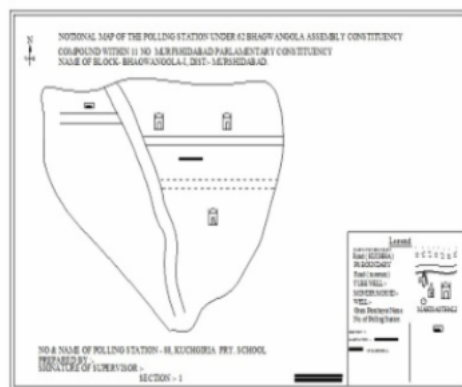

নির্বাচক নিবন্ধন আধিকারিকের স্বাক্ষর

Nazri Naksha

Google Map View

Polling Station Building Front View

Polling Station Front View

Cad View

Key MAP View

1 নাম : লাইলাবানু পিতার নাম: কাশেম সেখ বাড়ির নং : n0007 বয়স : 69 লিঙ্গ : মহিলা	KSM1174358 ফটো উপলব্ধ	2 নাম : মাজকুরা বিবি স্বামীর নাম: আব্দুল মান্নান বাড়ির নং : n0007 বয়স : 62 লিঙ্গ : মহিলা	KSM1177799 ফটো উপলব্ধ	3 নাম : মোসাঃ রোহিমা খাতুন স্বামীর নাম: ডালিম সেখ বাড়ির নং : n0006 বয়স : 35 লিঙ্গ : মহিলা	SQP1155803 ফটো উপলব্ধ
4 নাম : আকলেমা বিবি স্বামীর নাম: তামেজুদ্দিন সেখ বাড়ির নং : n0006 বয়স : 54 লিঙ্গ : মহিলা	KSM1497478 ফটো উপলব্ধ	5 নাম : তাহমিনা বিবি স্বামীর নাম: সাহেব সেখ বাড়ির নং : n0032 বয়স : 45 লিঙ্গ : মহিলা	KSM1497460 ফটো উপলব্ধ	6 নাম : মাহাফুজা বিবি পিতার নাম: মোঃ রেজাউল হক বাড়ির নং : n0100 বয়স : 30 লিঙ্গ : মহিলা	SQP1466606 ফটো উপলব্ধ
7 নাম : মার্জিনা বিবি স্বামীর নাম: সেরাজুল ইসলাম বাড়ির নং : n0100 বয়স : 40 লিঙ্গ : মহিলা	KSM2619526 ফটো উপলব্ধ	8 নাম : নাজমুল হক পিতার নাম: এনামুল হক বাড়ির নং : n0100 বয়স : 30 লিঙ্গ : পুরুষ	SQP1466267 ফটো উপলব্ধ	9 নাম : আরজিনা বিবি স্বামীর নাম: রেজাউল হক বাড়ির নং : n0100 বয়স : 57 লিঙ্গ : মহিলা	KSM1179480 ফটো উপলব্ধ
10 নাম : রেজাউল হক পিতার নাম: মহাসেন সেখ বাড়ির নং : n0100 বয়স : 67 লিঙ্গ : পুরুষ	KSM1179415 ফটো উপলব্ধ	11 নাম : ওহিদা বিবি স্বামীর নাম: মোঃ মাহাতাব সেখ বাড়ির নং : n0014 বয়স : 32 লিঙ্গ : মহিলা	SQP1335199 ফটো উপলব্ধ	12 নাম : আরেসা বিবি স্বামীর নাম: কামরুজ্জামান বাড়ির নং : n0014 বয়স : 37 লিঙ্গ : মহিলা	SQP1335207 ফটো উপলব্ধ
13 নাম : আশাদুল হক পিতার নাম: আব্দুল মান্নান বাড়ির নং : n0007 বয়স : 33 লিঙ্গ : পুরুষ	SQP1466259 ফটো উপলব্ধ	14 নাম : নবিয়া বিবি স্বামীর নাম: নজরুল হক বাড়ির নং : n0037 বয়স : 56 লিঙ্গ : মহিলা	KSM1175561 ফটো উপলব্ধ	15 নাম : আজিজুল হক পিতার নাম: একরামুল হক বাড়ির নং : n0037 বয়স : 63 লিঙ্গ : পুরুষ	KSM1180330 ফটো উপলব্ধ
16 নাম : সহিদুল ইসলাম পিতার নাম: নুরুল হক বাড়ির নং : n0037 বয়স : 33 লিঙ্গ : পুরুষ	SQP1223205 ফটো উপলব্ধ	17 নাম : মইদুল ইসলাম পিতার নাম: নুরুল হক বাড়ির নং : n0037 বয়স : 33 লিঙ্গ : পুরুষ	KSM2688737 ফটো উপলব্ধ	18 নাম : দেল আফ্ জা বিবি স্বামীর নাম: নুরুল হক বাড়ির নং : n0037 বয়স : 74 লিঙ্গ : মহিলা	KSM1179035 ফটো উপলব্ধ
19 নাম : সুরাব্দীন পিতার নাম: আব্দুল রশিদ বাড়ির নং : n0819 বয়স : 38 লিঙ্গ : পুরুষ	KSM2690667 ফটো উপলব্ধ	20 নাম : সফিকুল ইসলাম পিতার নাম: আব্দুর রশিদ বাড়ির নং : n0819 বয়স : 38 লিঙ্গ : পুরুষ	SQP1680354 ফটো উপলব্ধ	21 নাম : লুৎফুন্নেসা বিবি স্বামীর নাম: হাসিবুর রহমান বাড়ির নং : n0070 বয়স : 47 লিঙ্গ : মহিলা	KSM1176577 ফটো উপলব্ধ
22 নাম : তানবীর আহমেদ পিতার নাম: মোঃ মোস্তাকিম বাড়ির নং : এন0070 বয়স : 25 লিঙ্গ : পুরুষ	SQP2042414 ফটো উপলব্ধ	23 নাম : আবুল খায়ের পিতার নাম: সাজ্জাদ আলী বাড়ির নং : n0033 বয়স : 57 লিঙ্গ : পুরুষ	KSM1176445 ফটো উপলব্ধ	24 নাম : আব্দুল আহাদ পিতার নাম: গোলাম মর্তুজা বাড়ির নং : এন0089 বয়স : 27 লিঙ্গ : পুরুষ	SQP2063881 ফটো উপলব্ধ
25 নাম : সাইমা বিবি স্বামীর নাম: সিদ্দিক সেখ বাড়ির নং : n0227 বয়স : 47 লিঙ্গ : মহিলা	KSM1180405 ফটো উপলব্ধ	26 নাম : নুসরাত পারভিন পিতার নাম: আব্দুল খাবির বাড়ির নং : n0105 বয়স : 29 লিঙ্গ : মহিলা	SQP1678788 ফটো উপলব্ধ	27 নাম : তাহিরুদ্দিন পিতার নাম: হাজি কাজিমুদ্দিন বাড়ির নং : n0072 বয়স : 45 লিঙ্গ : পুরুষ	KSM1176528 ফটো উপলব্ধ
28 নাম : তাহমিনা খাতুন পিতার নাম: এনামুল হক বাড়ির নং : n0100 বয়স : 29 লিঙ্গ : মহিলা	SQP1678580 ফটো উপলব্ধ	29 নাম : কামরুন্নেসা বিবি স্বামীর নাম: মোঃ আমজাদ হোসেন বাড়ির নং : n0056 বয়স : 62 লিঙ্গ : মহিলা	KSM1176338 ফটো উপলব্ধ	30 নাম : ফিরোজা খাতুন স্বামীর নাম: মোঃ বাবলু সেখ বাড়ির নং : n0033 বয়স : 32 লিঙ্গ : মহিলা	SQP1678572 ফটো উপলব্ধ