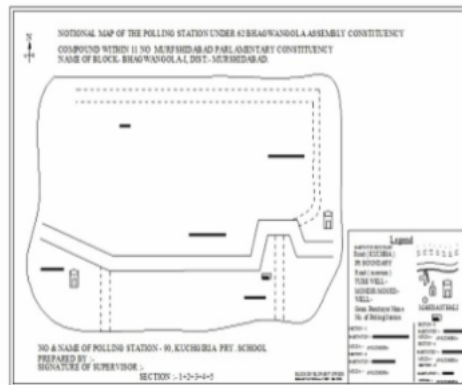

নির্বাচক নিবন্ধন আধিকারিকের স্বাক্ষর

Nazri Naksha

Google Map View

Polling Station Building Front View

Polling Station Front View

Cad View

Key MAP View

1 নাম : রাজেশ সেন পিতার নাম : আবুল খায়ের বাড়ির নং : n0008 বয়স : 37 লিঙ্গ : পুরুষ	SQP1130566 ফটো উপলব্ধ	2 নাম : রিয়াজুদ্দিন সেখ পিতার নাম : আবদুল ওদুদ বাড়ির নং : n0032 বয়স : 39 লিঙ্গ : পুরুষ	KSM2494383 ফটো উপলব্ধ	3 নাম : মাকসুদা বিবি স্বামীর নাম : আব্দুল রহিদ বাড়ির নং : n0064 বয়স : 50 লিঙ্গ : মহিলা	KSM1185479 ফটো উপলব্ধ
4 নাম : জীবন্মোনা বিবি স্বামীর নাম : নেকবর সেখ বাড়ির নং : n0032 বয়স : 30 লিঙ্গ : মহিলা	SQP1467067 ফটো উপলব্ধ	5 নাম : নেকবর সেখ পিতার নাম : আব্দুল ওদুদ বাড়ির নং : n0032 বয়স : 31 লিঙ্গ : পুরুষ	SQP1467265 ফটো উপলব্ধ	6 নাম : রুপসোনা বিবি স্বামীর নাম : ভূজমল সেখ বাড়ির নং : n0032 বয়স : 40 লিঙ্গ : মহিলা	KSM2689735 ফটো উপলব্ধ
7 নাম : মাঝিয়া বিবি স্বামীর নাম : আবুল খায়ের বাড়ির নং : n0008 বয়স : 62 লিঙ্গ : মহিলা	KSM1182849 ফটো উপলব্ধ	8 নাম : মেমজান বিবি স্বামীর নাম : মুন্সু সেখ বাড়ির নং : n0032 বয়স : 39 লিঙ্গ : মহিলা	SQP1223874 ফটো উপলব্ধ	9 নাম : মোসাঃ শাহেদা বিবি স্বামীর নাম : মোঃ আব্দুল হান্নিম বাড়ির নং : n0033 বয়স : 37 লিঙ্গ : মহিলা	SQP1335926 ফটো উপলব্ধ
10 নাম : কামরুজ্জমান সেখ পিতার নাম : মুজাফর সেখ বাড়ির নং : n0023 বয়স : 66 লিঙ্গ : পুরুষ	KSM1185123 ফটো উপলব্ধ	11 নাম : একবর আলী পিতার নাম : আবদুল ওদুদ বাড়ির নং : n0032 বয়স : 39 লিঙ্গ : পুরুষ	SQP1130434 ফটো উপলব্ধ	12 নাম : তুজমুল সেখ পিতার নাম : আবদুল ওদুদ বাড়ির নং : n0032 বয়স : 39 লিঙ্গ : পুরুষ	KSM2494284 ফটো উপলব্ধ
13 নাম : রাজিমুদ্দিন পিতার নাম : মোস্তাকিম সেখ বাড়ির নং : n0029 বয়স : 37 লিঙ্গ : পুরুষ	SQP1794387 ফটো উপলব্ধ	14 নাম : রাফিকা বিবি স্বামীর নাম : কালু সেখ বাড়ির নং : n0020 বয়স : 32 লিঙ্গ : মহিলা	SQP1467166 ফটো উপলব্ধ	15 নাম : গোলচেহারা বেওয়া স্বামীর নাম : ফজল সেখ বাড়ির নং : n0020 বয়স : 67 লিঙ্গ : মহিলা	KSM1184639 ফটো উপলব্ধ
16 নাম : জাহাঙ্গীর আলী পিতার নাম : আশাদুল সেখ বাড়ির নং : n0044 বয়স : 42 লিঙ্গ : পুরুষ	KSM2689669 ফটো উপলব্ধ	17 নাম : আদোরা বিবি স্বামীর নাম : রাফিকুল ইসলাম বাড়ির নং : n0292 বয়স : 41 লিঙ্গ : মহিলা	KSM2619625 ফটো উপলব্ধ	18 নাম : বাবলু সেখ পিতার নাম : আশিরুদ্দিন সেখ বাড়ির নং : n0036 বয়স : 51 লিঙ্গ : পুরুষ	KSM1180702 ফটো উপলব্ধ
19 নাম : শারুফা বিবি স্বামীর নাম : খসিবুল সেখ বাড়ির নং : n0032 বয়স : 38 লিঙ্গ : মহিলা	SQP1335843 ফটো উপলব্ধ	20 নাম : খসিবুল সেখ পিতার নাম : আব্দুল ওদুদ বাড়ির নং : n0032 বয়স : 38 লিঙ্গ : পুরুষ	KSM2689727 ফটো উপলব্ধ	21 নাম : সারবানু বিবি স্বামীর নাম : মুকুল সেখ বাড়ির নং : n0050 বয়স : 45 লিঙ্গ : মহিলা	KSM2689578 ফটো উপলব্ধ
22 নাম : অশিল সেখ পিতার নাম : আবু তালেফ বাড়ির নং : nং345 বয়স : 22 লিঙ্গ : পুরুষ	SQP2870103 ফটো উপলব্ধ	23 নাম : মমিনুল ইসলাম পিতার নাম : আশিরুদ্দিন সেখ বাড়ির নং : n0036 বয়স : 37 লিঙ্গ : পুরুষ	SQP1679380 ফটো উপলব্ধ	24 নাম : মাগফুরা বিবি স্বামীর নাম : আওয়াল সেখ বাড়ির নং : n0248 বয়স : 52 লিঙ্গ : মহিলা	WB/09/056/162310 ফটো উপলব্ধ
25 নাম : আশিরুদ্দিন সেখ পিতার নাম : জবেদ আলী বাড়ির নং : n0036 বয়স : 60 লিঙ্গ : পুরুষ	KSM1180900 ফটো উপলব্ধ	26 নাম : আসাবুর রহমান পিতার নাম : আসাদুল সেখ বাড়ির নং : n0044 বয়স : 37 লিঙ্গ : মহিলা	SQP1336031 ফটো উপলব্ধ	27 নাম : কাইমুদ্দিন সেখ পিতার নাম : আসাদুল সেখ বাড়ির নং : n0044 বয়স : 39 লিঙ্গ : পুরুষ	KSM2689172 ফটো উপলব্ধ
28 নাম : জহুরা বিবি স্বামীর নাম : আশিরুদ্দিন সেখ বাড়ির নং : n0036 বয়স : 72 লিঙ্গ : মহিলা	KSM1183565 ফটো উপলব্ধ	29 নাম : এব্রাহিম সেখ পিতার নাম : আব্দুল রহিদ বাড়ির নং : N0065 বয়স : 24 লিঙ্গ : পুরুষ	SQP2550143 ফটো উপলব্ধ	30 নাম : রেকসোনা খাতুন স্বামীর নাম : জাকিমুদ্দিন সেখ বাড়ির নং : N0036 বয়স : 24 লিঙ্গ : মহিলা	SQP2553857 ফটো উপলব্ধ