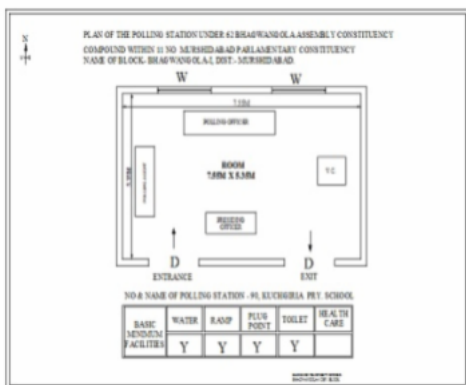

নির্বাচক নিবন্ধন আধিকারিকের স্বাক্ষর

Nazri Naksha

Google Map View

Polling Station Building Front View

Polling Station Front View

Cad View

Key MAP View

1 নাম : রাজেশ সেন পিতার নাম : আবুল খায়ের বাড়ির নং : n0008 বয়স : 37 লিঙ্গ : পুরুষ	SQP1130566 ফটো উপলব্ধ	2 নাম : রিয়াজুদ্দিন সেখ পিতার নাম : আবদুল ওদুদ বাড়ির নং : n0032 বয়স : 39 লিঙ্গ : পুরুষ	KSM2494383 ফটো উপলব্ধ	3 নাম : মাকসুদা বিবি স্বামীর নাম : আব্দুল রহিদ বাড়ির নং : n0064 বয়স : 50 লিঙ্গ : মহিলা	KSM1185479 ফটো উপলব্ধ
4 নাম : জীবন্মোনা বিবি স্বামীর নাম : নেকবর সেখ বাড়ির নং : n0032 বয়স : 30 লিঙ্গ : মহিলা	SQP1467067 ফটো উপলব্ধ	5 নাম : নেকবর সেখ পিতার নাম : আব্দুল ওদুদ বাড়ির নং : n0032 বয়স : 31 লিঙ্গ : পুরুষ	SQP1467265 ফটো উপলব্ধ	6 নাম : রুপসোনা বিবি স্বামীর নাম : ভূজমল সেখ বাড়ির নং : n0032 বয়স : 40 লিঙ্গ : মহিলা	KSM2689735 ফটো উপলব্ধ
7 নাম : মাঝিয়া বিবি স্বামীর নাম : আবুল খায়ের বাড়ির নং : n0008 বয়স : 62 লিঙ্গ : মহিলা	KSM1182849 ফটো উপলব্ধ	8 নাম : মেমজান বিবি স্বামীর নাম : মুন্সু সেখ বাড়ির নং : n0032 বয়স : 39 লিঙ্গ : মহিলা	SQP1223874 ফটো উপলব্ধ	9 নাম : মোসাঃ শাহেদা বিবি স্বামীর নাম : মোঃ আব্দুল হান্নিম বাড়ির নং : n0033 বয়স : 37 লিঙ্গ : মহিলা	SQP1335926 ফটো উপলব্ধ
10 নাম : কামরুজ্জমান সেখ পিতার নাম : মুজাফর সেখ বাড়ির নং : n0023 বয়স : 66 লিঙ্গ : পুরুষ	KSM1185123 ফটো উপলব্ধ	11 নাম : একবর আলী পিতার নাম : আবদুল ওদুদ বাড়ির নং : n0032 বয়স : 39 লিঙ্গ : পুরুষ	SQP1130434 ফটো উপলব্ধ	12 নাম : তুজমুল সেখ পিতার নাম : আবদুল ওদুদ বাড়ির নং : n0032 বয়স : 39 লিঙ্গ : পুরুষ	KSM2494284 ফটো উপলব্ধ
13 নাম : রাজিমুদ্দিন পিতার নাম : মোস্তাকিম সেখ বাড়ির নং : n0029 বয়স : 37 লিঙ্গ : পুরুষ	SQP1794387 ফটো উপলব্ধ	14 নাম : রাফিকা বিবি স্বামীর নাম : কালু সেখ বাড়ির নং : n0020 বয়স : 32 লিঙ্গ : মহিলা	SQP1467166 ফটো উপলব্ধ	15 নাম : গোলচেহারা বেওয়া স্বামীর নাম : ফজল সেখ বাড়ির নং : n0020 বয়স : 67 লিঙ্গ : মহিলা	KSM1184639 ফটো উপলব্ধ
16 নাম : জাহাঙ্গীর আলী পিতার নাম : আশাদুল সেখ বাড়ির নং : n0044 বয়স : 42 লিঙ্গ : পুরুষ	KSM2689669 ফটো উপলব্ধ	17 নাম : আদোরা বিবি স্বামীর নাম : রাফিকুল ইসলাম বাড়ির নং : n0292 বয়স : 41 লিঙ্গ : মহিলা	KSM2619625 ফটো উপলব্ধ	18 নাম : বাবলু সেখ পিতার নাম : আশিরুদ্দিন সেখ বাড়ির নং : n0036 বয়স : 51 লিঙ্গ : পুরুষ	KSM1180702 ফটো উপলব্ধ
19 নাম : শারুফা বিবি স্বামীর নাম : খসিবুল সেখ বাড়ির নং : n0032 বয়স : 38 লিঙ্গ : মহিলা	SQP1335843 ফটো উপলব্ধ	20 নাম : খসিবুল সেখ পিতার নাম : আব্দুল ওদুদ বাড়ির নং : n0032 বয়স : 38 লিঙ্গ : পুরুষ	KSM2689727 ফটো উপলব্ধ	21 নাম : সারবানু বিবি স্বামীর নাম : মুকুল সেখ বাড়ির নং : n0050 বয়স : 45 লিঙ্গ : মহিলা	KSM2689578 ফটো উপলব্ধ
22 নাম : অশিল সেখ পিতার নাম : আবু তালেফ বাড়ির নং : nং345 বয়স : 22 লিঙ্গ : পুরুষ	SQP2870103 ফটো উপলব্ধ	23 নাম : মমিনুল ইসলাম পিতার নাম : আশিরুদ্দিন সেখ বাড়ির নং : n0036 বয়স : 37 লিঙ্গ : পুরুষ	SQP1679380 ফটো উপলব্ধ	24 নাম : মাগফুরা বিবি স্বামীর নাম : আওয়াল সেখ বাড়ির নং : n0248 বয়স : 52 লিঙ্গ : মহিলা	WB/09/056/162310 ফটো উপলব্ধ
25 নাম : আশিরুদ্দিন সেখ পিতার নাম : জবেদ আলী বাড়ির নং : n0036 বয়স : 60 লিঙ্গ : পুরুষ	KSM1180900 ফটো উপলব্ধ	26 নাম : আসাবুর রহমান পিতার নাম : আসাদুল সেখ বাড়ির নং : n0044 বয়স : 37 লিঙ্গ : মহিলা	SQP1336031 ফটো উপলব্ধ	27 নাম : কাইমুদ্দিন সেখ পিতার নাম : আসাদুল সেখ বাড়ির নং : n0044 বয়স : 39 লিঙ্গ : পুরুষ	KSM2689172 ফটো উপলব্ধ
28 নাম : জহুরা বিবি স্বামীর নাম : আশিরুদ্দিন সেখ বাড়ির নং : n0036 বয়স : 72 লিঙ্গ : মহিলা	KSM1183565 ফটো উপলব্ধ	29 নাম : এব্রাহিম সেখ পিতার নাম : আব্দুল রহিদ বাড়ির নং : N0065 বয়স : 24 লিঙ্গ : পুরুষ	SQP2550143 ফটো উপলব্ধ	30 নাম : রেকসোনা খাতুন স্বামীর নাম : জাকিমুদ্দিন সেখ বাড়ির নং : N0036 বয়স : 24 লিঙ্গ : মহিলা	SQP2553857 ফটো উপলব্ধ