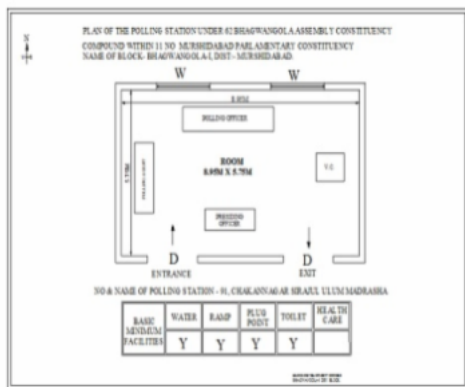

নির্বাচক নিবন্ধন আধিকারিকের স্বাক্ষর

Nazri Naksha

Google Map View

Polling Station Building Front View

Polling Station Front View

Cad View

Key MAP View

1 নাম : আলিয়া বিবি স্বামীর নাম: জাহিরুদ্দিন বাড়ির নং : n0082 বয়স : 37 লিঙ্গ : মহিলা	WB/09/056/162075 ফটো উপলব্ধ	2 নাম : হালিমা বিবি স্বামীর নাম: মোঃ সুরুজামান সেখ বাড়ির নং : n0054 বয়স : 40 লিঙ্গ : মহিলা	KSM1182369 ফটো উপলব্ধ	3 নাম : মোঃ ঈশা পিতার নাম: আলি মহাম্মদ বাড়ির নং : n0052 বয়স : 50 লিঙ্গ : পুরুষ	SQP2180149 ফটো উপলব্ধ
4 নাম : আসাদুল হক পিতার নাম: জাহিরুদ্দিন বাড়ির নং : n0072 বয়স : 26 লিঙ্গ : পুরুষ	SQP1680404 ফটো উপলব্ধ	5 নাম : হামিম সেখ পিতার নাম: এজমাহাম্মদ বাড়ির নং : n0070 বয়স : 26 লিঙ্গ : পুরুষ	SQP1468180 ফটো উপলব্ধ	6 নাম : মোঃ নাজিমুদ্দিন পিতার নাম: হাসিমুদ্দিন বাড়ির নং : n0064 বয়স : 44 লিঙ্গ : পুরুষ	SQP2180156 ফটো উপলব্ধ
7 নাম : তোফিক সেখ পিতার নাম: এজমাহাম্মদ বাড়ির নং : 55 বয়স : 31 লিঙ্গ : পুরুষ	SQP1336353 ফটো উপলব্ধ	8 নাম : জাহানুরা বিবি স্বামীর নাম: সেলিম সেখ বাড়ির নং : n0055 বয়স : 40 লিঙ্গ : মহিলা	SQP2208270 ফটো উপলব্ধ	9 নাম : এমদাদুল হক পিতার নাম: কাশিমুদ্দিন সেখ বাড়ির নং : n0054 বয়স : 53 লিঙ্গ : পুরুষ	SQP2180263 ফটো উপলব্ধ
10 নাম : মজিবুর রহমান পিতার নাম: জবেদ বাড়ির নং : n0110 বয়স : 57 লিঙ্গ : পুরুষ	SQP2297372 ফটো উপলব্ধ	11 নাম : সালেহা মুরতান স্বামীর নাম: মোঃ নাজমুল হাসান বাড়ির নং : n0097 বয়স : 33 লিঙ্গ : মহিলা	SQP1336387 ফটো উপলব্ধ	12 নাম : মহেনুর বিবি স্বামীর নাম: মুরসালিম সেখ বাড়ির নং : n0048 বয়স : 50 লিঙ্গ : মহিলা	SQP2294510 ফটো উপলব্ধ
13 নাম : সামজাদ আলি পিতার নাম: আয়ুব আলী বাড়ির নং : n0056 বয়স : 41 লিঙ্গ : পুরুষ	KSM0293092 ফটো উপলব্ধ	14 নাম : সাহিদা খাতুন স্বামীর নাম: নাজিরুদ্দিন সেখ বাড়ির নং : এন0042 বয়স : 30 লিঙ্গ : মহিলা	SQP2025401 ফটো উপলব্ধ	15 নাম : জাহানুরা স্বামীর নাম: হাবিবুর বাড়ির নং : n0087 বয়স : 56 লিঙ্গ : মহিলা	SQP2297398 ফটো উপলব্ধ
16 নাম : আজমল হক পিতার নাম: আরেজ আলি বাড়ির নং : n0042 বয়স : 39 লিঙ্গ : পুরুষ	SQP0280040 ফটো উপলব্ধ	17 নাম : মাসুম সেখ পিতার নাম: হাবিবুর রহমান বাড়ির নং : n0087 বয়স : 30 লিঙ্গ : পুরুষ	SQP1468123 ফটো উপলব্ধ	18 নাম : খাতেনুর বিবি স্বামীর নাম: আবদুল সেখ বাড়ির নং : n0010 বয়স : 75 লিঙ্গ : মহিলা	SQP2297299 ফটো উপলব্ধ
19 নাম : দিলরুবা খাতুন পিতার নাম: মুরসালিম সেখ বাড়ির নং : এন0048 বয়স : 26 লিঙ্গ : মহিলা	SQP2024479 ফটো উপলব্ধ	20 নাম : রাজেশ আলী পিতার নাম: মানিক চাঁদ সেখ বাড়ির নং : n0062 বয়স : 32 লিঙ্গ : পুরুষ	SQP1224435 ফটো উপলব্ধ	21 নাম : মোঃ জার্নিস হোসেন পিতার নাম: আলী মহাম্মদ বাড়ির নং : n0052 বয়স : 44 লিঙ্গ : পুরুষ	SQP2297380 ফটো উপলব্ধ
22 নাম : মাসকুরা বিবি স্বামীর নাম: জার্নিস সেখ বাড়ির নং : n0054 বয়স : 40 লিঙ্গ : মহিলা	SQP1157197 ফটো উপলব্ধ	23 নাম : আমির সোহেল পিতার নাম: ডাবল সেখ বাড়ির নং : N0097 বয়স : 26 লিঙ্গ : পুরুষ	SQP2588275 ফটো উপলব্ধ	24 নাম : মালুউদ্দিন পিতার নাম: হুত আলুউদ্দিন বাড়ির নং : N0096 বয়স : 23 লিঙ্গ : পুরুষ	SQP2589000 ফটো উপলব্ধ
25 নাম : সাফিউর রহমান পিতার নাম: সাইদুল ইসলাম বাড়ির নং : N0023 বয়স : 26 লিঙ্গ : পুরুষ	SQP2588440 ফটো উপলব্ধ	26 নাম : ফজিলাতুন্নেসা পিতার নাম: সাইদুল ইসলাম বাড়ির নং : N0023 বয়স : 30 লিঙ্গ : মহিলা	SQP2589190 ফটো উপলব্ধ	27 নাম : আব্দুল সাদিক পিতার নাম: জাহিরুদ্দিন সেখ বাড়ির নং : N0080 বয়স : 23 লিঙ্গ : পুরুষ	SQP2588630 ফটো উপলব্ধ
28 নাম : উলিনা খাতুন স্বামীর নাম: নেজামুদ্দিন বাড়ির নং : N0033 বয়স : 27 লিঙ্গ : মহিলা	SQP2588747 ফটো উপলব্ধ	29 নাম : আকবর আলি পিতার নাম: মুস্তাকিম বাড়ির নং : n0089 বয়স : 28 লিঙ্গ : পুরুষ	SQP1680164 ফটো উপলব্ধ	30 নাম : রকিয়া বিবি স্বামীর নাম: হমিম সেখ বাড়ির নং : n0070 বয়স : 32 লিঙ্গ : মহিলা	SQP1680263 ফটো উপলব্ধ