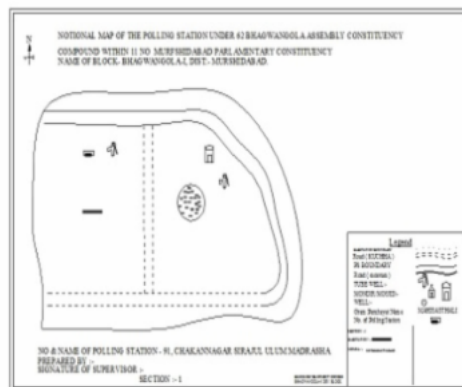

নির্বাচক নিবন্ধন আধিকারিকের স্বাক্ষর

Nazri Naksha

Google Map View

Polling Station Building Front View

Polling Station Front View

Cad View

Key MAP View

1 নাম : আলিয়া বিবি স্বামীর নাম: জাহিরুদ্দিন বাড়ির নং : n0082 বয়স : 37 লিঙ্গ : মহিলা	WB/09/056/162075 ফটো উপলব্ধ	2 নাম : হালিমা বিবি স্বামীর নাম: মোঃ সুরুজামান সেখ বাড়ির নং : n0054 বয়স : 40 লিঙ্গ : মহিলা	KSM1182369 ফটো উপলব্ধ	3 নাম : মোঃ ঈশা পিতার নাম: আলি মহাম্মদ বাড়ির নং : n0052 বয়স : 50 লিঙ্গ : পুরুষ	SQP2180149 ফটো উপলব্ধ
4 নাম : আসাদুল হক পিতার নাম: জাহিরুদ্দিন বাড়ির নং : n0072 বয়স : 26 লিঙ্গ : পুরুষ	SQP1680404 ফটো উপলব্ধ	5 নাম : হামিম সেখ পিতার নাম: এজমাহাম্মদ বাড়ির নং : n0070 বয়স : 26 লিঙ্গ : পুরুষ	SQP1468180 ফটো উপলব্ধ	6 নাম : মোঃ নাজিমুদ্দিন পিতার নাম: হাসিমুদ্দিন বাড়ির নং : n0064 বয়স : 44 লিঙ্গ : পুরুষ	SQP2180156 ফটো উপলব্ধ
7 নাম : তোফিক সেখ পিতার নাম: এজমাহাম্মদ বাড়ির নং : 55 বয়স : 31 লিঙ্গ : পুরুষ	SQP1336353 ফটো উপলব্ধ	8 নাম : জাহানুরা বিবি স্বামীর নাম: সেলিম সেখ বাড়ির নং : n0055 বয়স : 40 লিঙ্গ : মহিলা	SQP2208270 ফটো উপলব্ধ	9 নাম : এমদাদুল হক পিতার নাম: কাশিমুদ্দিন সেখ বাড়ির নং : n0054 বয়স : 53 লিঙ্গ : পুরুষ	SQP2180263 ফটো উপলব্ধ
10 নাম : মজিবুর রহমান পিতার নাম: জবেদ বাড়ির নং : n0110 বয়স : 57 লিঙ্গ : পুরুষ	SQP2297372 ফটো উপলব্ধ	11 নাম : সালেহা মুরতান স্বামীর নাম: মোঃ নাজমুল হাসান বাড়ির নং : n0097 বয়স : 33 লিঙ্গ : মহিলা	SQP1336387 ফটো উপলব্ধ	12 নাম : মহেনুর বিবি স্বামীর নাম: মুরসালিম সেখ বাড়ির নং : n0048 বয়স : 50 লিঙ্গ : মহিলা	SQP2294510 ফটো উপলব্ধ
13 নাম : সামজাদ আলি পিতার নাম: আয়ুব আলী বাড়ির নং : n0056 বয়স : 41 লিঙ্গ : পুরুষ	KSM0293092 ফটো উপলব্ধ	14 নাম : সাহিদা খাতুন স্বামীর নাম: নাজিরুদ্দিন সেখ বাড়ির নং : এন0042 বয়স : 30 লিঙ্গ : মহিলা	SQP2025401 ফটো উপলব্ধ	15 নাম : জাহানুরা স্বামীর নাম: হাবিবুর বাড়ির নং : n0087 বয়স : 56 লিঙ্গ : মহিলা	SQP2297398 ফটো উপলব্ধ
16 নাম : আজমল হক পিতার নাম: আরেজ আলি বাড়ির নং : n0042 বয়স : 39 লিঙ্গ : পুরুষ	SQP0280040 ফটো উপলব্ধ	17 নাম : মাসুম সেখ পিতার নাম: হাবিবুর রহমান বাড়ির নং : n0087 বয়স : 30 লিঙ্গ : পুরুষ	SQP1468123 ফটো উপলব্ধ	18 নাম : খাতেনুর বিবি স্বামীর নাম: আবদুল সেখ বাড়ির নং : n0010 বয়স : 75 লিঙ্গ : মহিলা	SQP2297299 ফটো উপলব্ধ
19 নাম : দিলরুবা খাতুন পিতার নাম: মুরসালিম সেখ বাড়ির নং : এন0048 বয়স : 26 লিঙ্গ : মহিলা	SQP2024479 ফটো উপলব্ধ	20 নাম : রাজেশ আলী পিতার নাম: মানিক চাঁদ সেখ বাড়ির নং : n0062 বয়স : 32 লিঙ্গ : পুরুষ	SQP1224435 ফটো উপলব্ধ	21 নাম : মোঃ জার্নিস হোসেন পিতার নাম: আলী মহাম্মদ বাড়ির নং : n0052 বয়স : 44 লিঙ্গ : পুরুষ	SQP2297380 ফটো উপলব্ধ
22 নাম : মাসকুরা বিবি স্বামীর নাম: জার্নিস সেখ বাড়ির নং : n0054 বয়স : 40 লিঙ্গ : মহিলা	SQP1157197 ফটো উপলব্ধ	23 নাম : আমির সোহেল পিতার নাম: ডাবল সেখ বাড়ির নং : N0097 বয়স : 26 লিঙ্গ : পুরুষ	SQP2588275 ফটো উপলব্ধ	24 নাম : মালুউদ্দিন পিতার নাম: হুত আলুউদ্দিন বাড়ির নং : N0096 বয়স : 23 লিঙ্গ : পুরুষ	SQP2589000 ফটো উপলব্ধ
25 নাম : সাফিউর রহমান পিতার নাম: সাইদুল ইসলাম বাড়ির নং : N0023 বয়স : 26 লিঙ্গ : পুরুষ	SQP2588440 ফটো উপলব্ধ	26 নাম : ফজিলাতুন্নেসা পিতার নাম: সাইদুল ইসলাম বাড়ির নং : N0023 বয়স : 30 লিঙ্গ : মহিলা	SQP2589190 ফটো উপলব্ধ	27 নাম : আব্দুল সাদিক পিতার নাম: জাহিরুদ্দিন সেখ বাড়ির নং : N0080 বয়স : 23 লিঙ্গ : পুরুষ	SQP2588630 ফটো উপলব্ধ
28 নাম : উলিনা খাতুন স্বামীর নাম: নেজামুদ্দিন বাড়ির নং : N0033 বয়স : 27 লিঙ্গ : মহিলা	SQP2588747 ফটো উপলব্ধ	29 নাম : আকবর আলি পিতার নাম: মুস্তাকিম বাড়ির নং : n0089 বয়স : 28 লিঙ্গ : পুরুষ	SQP1680164 ফটো উপলব্ধ	30 নাম : রকিয়া বিবি স্বামীর নাম: হমিম সেখ বাড়ির নং : n0070 বয়স : 32 লিঙ্গ : মহিলা	SQP1680263 ফটো উপলব্ধ