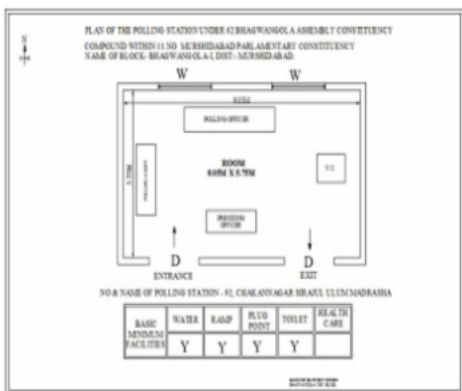

নির্বাচক নিবন্ধন আধিকারিকের স্বাক্ষর

Nazri Naksha

Google Map View

Polling Station Building Front View

Polling Station Front View

Cad View

Key MAP View

1 নাম : নুরজাহান বিবি স্বামীর নাম: জাহির বাড়ির নং : n0083 বয়স : 97 লিঙ্গ : মহিলা WB/09/056/162827 ফটো উপলব্ধ	2 নাম : দিলকুশা বিবি স্বামীর নাম: আজিম সেখ বাড়ির নং : n0079 বয়স : 42 লিঙ্গ : মহিলা SQP1016849 ফটো উপলব্ধ	3 নাম : চাহাতুন বিবি স্বামীর নাম: বুলাল সেখ বাড়ির নং : n0079 বয়স : 42 লিঙ্গ : মহিলা SQP1016476 ফটো উপলব্ধ
4 নাম : বুলাল সেখ পিতার নাম: নকুমুদ্দিন বাড়ির নং : n0079 বয়স : 57 লিঙ্গ : পুরুষ WB/09/056/162664 ফটো উপলব্ধ	5 নাম : নবিয়া বিবি স্বামীর নাম: নকুমুদ্দিন বাড়ির নং : n0079 বয়স : 72 লিঙ্গ : মহিলা WB/09/056/162663 ফটো উপলব্ধ	6 নাম : তোহাদেশ সেখ মায়ের নাম: চন্দনা বেওয়া বাড়ির নং : n0077 বয়স : 30 লিঙ্গ : পুরুষ SQP1468610 ফটো উপলব্ধ
7 নাম : রুপসেনা বিবি স্বামীর নাম: জালেপ সেক বাড়ির নং : n0077 বয়স : 33 লিঙ্গ : মহিলা SQP1224708 ফটো উপলব্ধ	8 নাম : জালেপ পিতার নাম: সাইফুদ্দিন বাড়ির নং : n0077 বয়স : 39 লিঙ্গ : পুরুষ SQP1157312 ফটো উপলব্ধ	9 নাম : হালেমা বেওয়া স্বামীর নাম: সাইফুদ্দিন বাড়ির নং : n0077 বয়স : 82 লিঙ্গ : মহিলা WB/09/056/162508 ফটো উপলব্ধ
10 নাম : ইসমাইল সেখ পিতার নাম: মুসারেফ বাড়ির নং : n0076 বয়স : 31 লিঙ্গ : পুরুষ SQP1468586 ফটো উপলব্ধ	11 নাম : তুলাবানু পাটুল স্বামীর নাম: কাবাতুল্লা সেখ বাড়ির নং : n0076 বয়স : 30 লিঙ্গ : মহিলা SQP1555648 ফটো উপলব্ধ	12 নাম : কাবাতুল্লা সেখ পিতার নাম: মুসারেফ বাড়ির নং : n0076 বয়স : 30 লিঙ্গ : পুরুষ SQP1157437 ফটো উপলব্ধ
13 নাম : সাইফুদ্দিন সেখ পিতার নাম: আজর সেখ বাড়ির নং : n0073 বয়স : 32 লিঙ্গ : পুরুষ SQP1468560 ফটো উপলব্ধ	14 নাম : সাবেরা বিবি স্বামীর নাম: আজর বাড়ির নং : n0073 বয়স : 53 লিঙ্গ : মহিলা WB/09/056/162670 ফটো উপলব্ধ	15 নাম : আজর সেখ পিতার নাম: রইসুদ্দিন বাড়ির নং : n0073 বয়স : 57 লিঙ্গ : পুরুষ WB/09/056/162669 ফটো উপলব্ধ
16 নাম : মুতাইল পিতার নাম: রইসুদ্দিন বাড়ির নং : n0073 বয়স : 59 লিঙ্গ : পুরুষ WB/09/056/162667 ফটো উপলব্ধ	17 নাম : রেকসোনা বিবি স্বামীর নাম: মোঃ হেলালউদ্দিন বাড়ির নং : n0126 বয়স : 40 লিঙ্গ : মহিলা KSM2690857 ফটো উপলব্ধ	18 নাম : আয়েশা সিদ্দিকা বিবি স্বামীর নাম: রফিকুল বাড়ির নং : n0126 বয়স : 46 লিঙ্গ : মহিলা KSM2312551 ফটো উপলব্ধ
19 নাম : টুকু বিবি স্বামীর নাম: পাঞ্জাতন বাড়ির নং : n0126 বয়স : 76 লিঙ্গ : মহিলা WB/09/056/162646 ফটো উপলব্ধ	20 নাম : রিজিয়া সুলতানা পিতার নাম: পাঞ্জাতন সেখ বাড়ির নং : n0126 বয়স : 30 লিঙ্গ : মহিলা SQP1468859 ফটো উপলব্ধ	21 নাম : মাহজুরা বিবি স্বামীর নাম: মোঃ বেলালউদ্দিন বাড়ির নং : n0126 বয়স : 52 লিঙ্গ : মহিলা WB/09/056/162649 ফটো উপলব্ধ
22 নাম : মোঃ বেলালউদ্দিন পিতার নাম: পাঞ্জাতন সেখ বাড়ির নং : n0126 বয়স : 41 লিঙ্গ : পুরুষ KSM2312916 ফটো উপলব্ধ	23 নাম : জাকিয়া বিবি স্বামীর নাম: মোঃ মেলালউদ্দিন বাড়ির নং : n0126 বয়স : 36 লিঙ্গ : মহিলা SQP0284570 ফটো উপলব্ধ	24 নাম : মোঃ মেলালউদ্দিন পিতার নাম: পাঞ্জাতন সেখ বাড়ির নং : n0126 বয়স : 42 লিঙ্গ : পুরুষ KSM2690717 ফটো উপলব্ধ
25 নাম : মোঃ মজিবুর রহমান পিতার নাম: পাঞ্জাতন সেখ বাড়ির নং : n0126 বয়স : 49 লিঙ্গ : পুরুষ WB/09/056/162650 ফটো উপলব্ধ	26 নাম : মমেনা বিবি স্বামীর নাম: এসলাম বাড়ির নং : n0119 বয়স : 67 লিঙ্গ : মহিলা KSM0294371 ফটো উপলব্ধ	27 নাম : নাসিমা বিবি স্বামীর নাম: ইউনুস আলি বাড়ির নং : n0112 বয়স : 55 লিঙ্গ : মহিলা KSM1179852 ফটো উপলব্ধ
28 নাম : রাহেমা বেওয়া স্বামীর নাম: আঃ সালেক বাড়ির নং : n0095 বয়স : 93 লিঙ্গ : মহিলা WB/09/056/162814 ফটো উপলব্ধ	29 নাম : নাহিদা খাতুন পিতার নাম: মুসারেফ হোসেন বাড়ির নং : n0005 বয়স : 35 লিঙ্গ : মহিলা SQP1157031 ফটো উপলব্ধ	30 নাম : মোঃ সাইফুদ্দিন পিতার নাম: আব্দুর রাসিদ বাড়ির নং : n0005 বয়স : 45 লিঙ্গ : পুরুষ WB/09/056/162393 ফটো উপলব্ধ