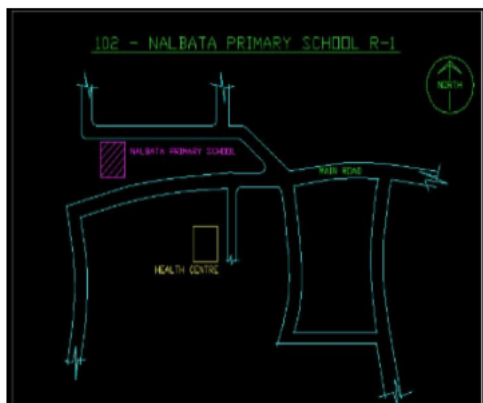

Nazri Naksha