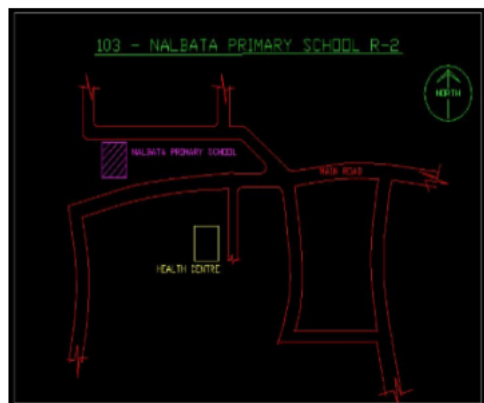

Nazri Naksha