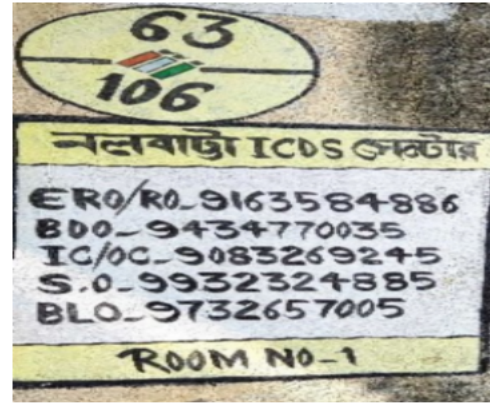

নির্বাচক নিবন্ধন আধিকারিকের স্বাক্ষর

Nazri Naksha

Google Map View

Polling Station Building Front View

Polling Station Front View

Cad View

Key MAP View

বিধানসভা নির্বাচনক্ষেত্রের নং, নাম : 63-রাণীনগর
ভাগ নং, নাম : 1-পাড়া-নলবাটী সাহেবপাড়া