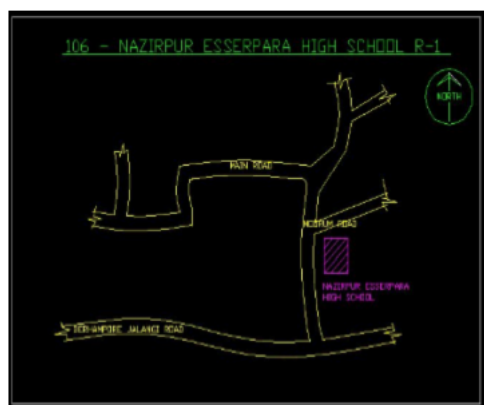

নির্বাচক নিবন্ধন আধিকারিকের স্বাক্ষর

Nazri Naksha

Google Map View

Polling Station Building Front View

Polling Station Front View

Cad View

Key MAP View

বিধানসভা নির্বাচনক্ষেত্রের নং, নাম : 63-রাণীনগর
ভাগ নং, নাম : 1-পাড়া-এসেরপাড়া দ্বিঘীরপাহাড়