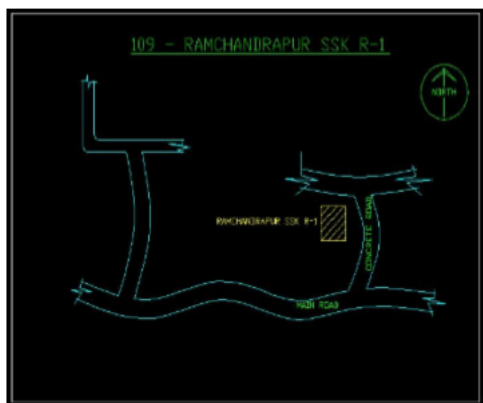

নির্বাচক নিবন্ধন আধিকারিকের স্বাক্ষর

Nazri Naksha

Google Map View

Polling Station Building Front View

Polling Station Front View

Cad View

Key MAP View

1 নাম : আসিয়া বিবি স্বামীর নাম: মোহাম্মদ মোস্তফা আলি বাড়ির নং : n0036 বয়স : 56 লিঙ্গ : মহিলা	XYZ2298156 ফটো উপলব্ধ	2 নাম : কাওসার আলি পিতার নাম: মোঃ মোস্তাফা আলি বাড়ির নং : n0036 বয়স : 37 লিঙ্গ : পুরুষ	FRN3153020 ফটো উপলব্ধ	3 নাম : টুম্পা খাতুন বিবি স্বামীর নাম: মুনসুর আলী বাড়ির নং : n0036 বয়স : 31 লিঙ্গ : মহিলা	XYZ1459395 ফটো উপলব্ধ
4 নাম : গোলাম মোস্তফা পিতার নাম: সমজান সেখ বাড়ির নং : n0056 বয়স : 55 লিঙ্গ : পুরুষ	XYZ2299584 ফটো উপলব্ধ	5 নাম : আনজুরা বিবি স্বামীর নাম: গোলাম মোস্তফা বাড়ির নং : n0056 বয়স : 52 লিঙ্গ : মহিলা	WB/09/058/588500 ফটো উপলব্ধ	6 নাম : আহাজান বেওয়া স্বামীর নাম: শুকুরুল্লা মন্ডল বাড়ির নং : n0113 বয়স : 83 লিঙ্গ : মহিলা	WB/09/058/588540 ফটো উপলব্ধ
7 নাম : মজিবুল মণ্ডল মায়ের নাম: আহাজান বেওয়া বাড়ির নং : n0113 বয়স : 39 লিঙ্গ : পুরুষ	XYZ0987065 ফটো উপলব্ধ	8 নাম : সরিফা বিবি স্বামীর নাম: মজিবুল মণ্ডল বাড়ির নং : n0113 বয়স : 41 লিঙ্গ : মহিলা	XYZ0986943 ফটো উপলব্ধ	9 নাম : নাজুফা বিবি স্বামীর নাম: রসিদ সেখ বাড়ির নং : n0113 বয়স : 56 লিঙ্গ : মহিলা	WB/09/058/588542 ফটো উপলব্ধ
10 নাম : গোলাম মোর্তুজা পিতার নাম: আব্দুল সেখ বাড়ির নং : n0113 বয়স : 55 লিঙ্গ : পুরুষ	XYZ0987149 ফটো উপলব্ধ	11 নাম : তসলিমা বিবি স্বামীর নাম: গোলাম মোস্তফা মন্ডল বাড়ির নং : n0113 বয়স : 49 লিঙ্গ : মহিলা	XYZ2297182 ফটো উপলব্ধ	12 নাম : কহিনুর বিবি স্বামীর নাম: গোলাম মোর্তুজা বাড়ির নং : n0113 বয়স : 41 লিঙ্গ : মহিলা	XYZ0987073 ফটো উপলব্ধ
13 নাম : সাদাম মণ্ডল পিতার নাম: রসিদ মণ্ডল বাড়ির নং : n0113 বয়স : 36 লিঙ্গ : পুরুষ	XYZ1277698 ফটো উপলব্ধ	14 নাম : হাবিয়া বিবি স্বামীর নাম: ইউনুস আলী সা বাড়ির নং : n0015 বয়স : 69 লিঙ্গ : মহিলা	XYZ2297844 ফটো উপলব্ধ	15 নাম : সাখিনা বিবি স্বামীর নাম: আসরাফুল সা বাড়ির নং : n0015 বয়স : 35 লিঙ্গ : মহিলা	XYZ1358852 ফটো উপলব্ধ
16 নাম : জিন্নাত সেখ পিতার নাম: সুকচাদ সেখ বাড়ির নং : n0121 বয়স : 33 লিঙ্গ : পুরুষ	XYZ1459338 ফটো উপলব্ধ	17 নাম : কুসুমা খাতুন বিবি স্বামীর নাম: মিতুন সেখ বাড়ির নং : n0121 বয়স : 32 লিঙ্গ : মহিলা	XYZ1459429 ফটো উপলব্ধ	18 নাম : সিরিনা খাতুন বিবি স্বামীর নাম: রেকবুল মণ্ডল বাড়ির নং : n0049 বয়স : 31 লিঙ্গ : মহিলা	XYZ1599406 ফটো উপলব্ধ
19 নাম : দেলুয়ার হোসেন মণ্ডল পিতার নাম: এসাহাক মণ্ডল বাড়ির নং : n0054 বয়স : 38 লিঙ্গ : পুরুষ	XYZ0389817 ফটো উপলব্ধ	20 নাম : নাসরিন বিবি স্বামীর নাম: সাদাম মণ্ডল বাড়ির নং : n0113 বয়স : 27 লিঙ্গ : মহিলা	XYZ1909746 ফটো উপলব্ধ	21 নাম : সাজ্জাদ হোসেন পিতার নাম: এহেসান সেখ বাড়ির নং : n0114 বয়স : 50 লিঙ্গ : পুরুষ	XYZ0388504 ফটো উপলব্ধ
22 নাম : হাফিজুল সেখ পিতার নাম: আতা হোসেন সেখ বাড়ির নং : n0103 বয়স : 39 লিঙ্গ : পুরুষ	FRN2869808 ফটো উপলব্ধ	23 নাম : সারভানু বিবি স্বামীর নাম: তাসেম সেখ বাড়ির নং : n0114 বয়স : 79 লিঙ্গ : মহিলা	WB/09/058/588823 ফটো উপলব্ধ	24 নাম : আনারুল সেখ পিতার নাম: এহেসান সেখ বাড়ির নং : n0114 বয়স : 63 লিঙ্গ : পুরুষ	FRN1904648 ফটো উপলব্ধ
25 নাম : আসেদাবিবি স্বামীর নাম: আনারুল সেখ বাড়ির নং : n0114 বয়স : 59 লিঙ্গ : মহিলা	WB/09/058/588802 ফটো উপলব্ধ	26 নাম : জাবেদা আলী সেখ পিতার নাম: এহেসান সেখ বাড়ির নং : n0114 বয়স : 57 লিঙ্গ : পুরুষ	WB/09/058/588799 ফটো উপলব্ধ	27 নাম : নাগিসা বিবি স্বামীর নাম: সানোয়ার সেখ বাড়ির নং : n0042 বয়স : 41 লিঙ্গ : মহিলা	XYZ1107531 ফটো উপলব্ধ
28 নাম : আসরাফন বিবি স্বামীর নাম: জাব্বার আলী বাড়ির নং : n0050 বয়স : 59 লিঙ্গ : মহিলা	WB/09/058/588659 ফটো উপলব্ধ	29 নাম : সাবিয়া বিবি স্বামীর নাম: আইবুদ্দিন সেখ বাড়ির নং : n0034 বয়স : 81 লিঙ্গ : মহিলা	WB/09/058/588685 ফটো উপলব্ধ	30 নাম : এসরাফিল সেখ পিতার নাম: আইবুদ্দিন সেখ বাড়ির নং : n0034 বয়স : 53 লিঙ্গ : পুরুষ	WB/09/058/588686 ফটো উপলব্ধ