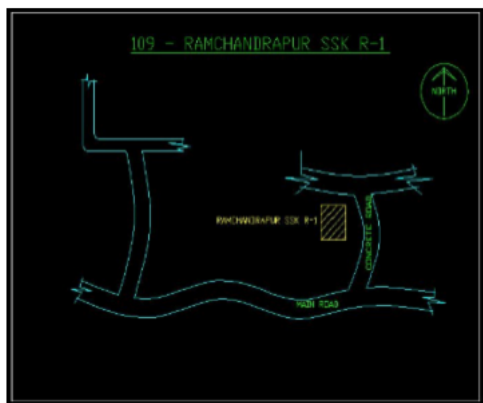

Nazri Naksha