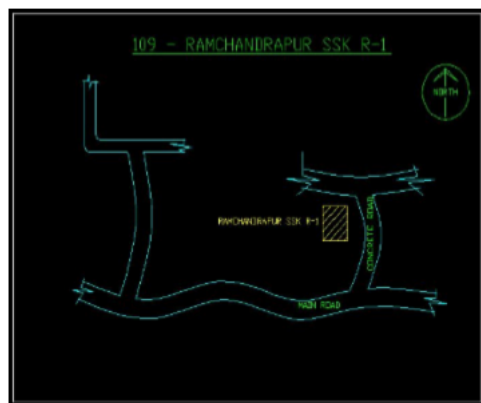

নির্বাচক নিবন্ধন আধিকারিকের স্বাক্ষর

Nazri Naksha

Google Map View

Polling Station Building Front View

Polling Station Front View

Cad View

Key MAP View

1 নাম : আসিয়া বিবি স্বামীর নাম: মোহাম্মদ মোস্তফা আলি বাড়ির নং : n0036 বয়স : 56 লিঙ্গ : মহিলা	XYZ2298156 ফটো উপলব্ধ	2 নাম : কাওসার আলি পিতার নাম: মোঃ মোস্তাফা আলি বাড়ির নং : n0036 বয়স : 37 লিঙ্গ : পুরুষ	FRN3153020 ফটো উপলব্ধ	3 নাম : টুম্পা খাতুন বিবি স্বামীর নাম: মুনসুর আলী বাড়ির নং : n0036 বয়স : 31 লিঙ্গ : মহিলা	XYZ1459395 ফটো উপলব্ধ
4 নাম : গোলাম মোস্তফা পিতার নাম: সমজান সেখ বাড়ির নং : n0056 বয়স : 55 লিঙ্গ : পুরুষ	XYZ2299584 ফটো উপলব্ধ	5 নাম : আনজুরা বিবি স্বামীর নাম: গোলাম মোস্তফা বাড়ির নং : n0056 বয়স : 52 লিঙ্গ : মহিলা	WB/09/058/588500 ফটো উপলব্ধ	6 নাম : আহাজান বেওয়া স্বামীর নাম: শুকুরুল্লা মন্ডল বাড়ির নং : n0113 বয়স : 83 লিঙ্গ : মহিলা	WB/09/058/588540 ফটো উপলব্ধ
7 নাম : মজিবুল মণ্ডল মায়ের নাম: আহাজান বেওয়া বাড়ির নং : n0113 বয়স : 39 লিঙ্গ : পুরুষ	XYZ0987065 ফটো উপলব্ধ	8 নাম : সরিফা বিবি স্বামীর নাম: মজিবুল মণ্ডল বাড়ির নং : n0113 বয়স : 41 লিঙ্গ : মহিলা	XYZ0986943 ফটো উপলব্ধ	9 নাম : নাজুফা বিবি স্বামীর নাম: রসিদ সেখ বাড়ির নং : n0113 বয়স : 56 লিঙ্গ : মহিলা	WB/09/058/588542 ফটো উপলব্ধ
10 নাম : গোলাম মোর্তুজা পিতার নাম: আব্দুল সেখ বাড়ির নং : n0113 বয়স : 55 লিঙ্গ : পুরুষ	XYZ0987149 ফটো উপলব্ধ	11 নাম : তসলিমা বিবি স্বামীর নাম: গোলাম মোস্তফা মন্ডল বাড়ির নং : n0113 বয়স : 49 লিঙ্গ : মহিলা	XYZ2297182 ফটো উপলব্ধ	12 নাম : কহিনুর বিবি স্বামীর নাম: গোলাম মোর্তুজা বাড়ির নং : n0113 বয়স : 41 লিঙ্গ : মহিলা	XYZ0987073 ফটো উপলব্ধ
13 নাম : সাদাম মণ্ডল পিতার নাম: রসিদ মণ্ডল বাড়ির নং : n0113 বয়স : 36 লিঙ্গ : পুরুষ	XYZ1277698 ফটো উপলব্ধ	14 নাম : হাবিয়া বিবি স্বামীর নাম: ইউনুস আলী সা বাড়ির নং : n0015 বয়স : 69 লিঙ্গ : মহিলা	XYZ2297844 ফটো উপলব্ধ	15 নাম : সাখিনা বিবি স্বামীর নাম: আসরাফুল সা বাড়ির নং : n0015 বয়স : 35 লিঙ্গ : মহিলা	XYZ1358852 ফটো উপলব্ধ
16 নাম : জিন্নাত সেখ পিতার নাম: সুকচাদ সেখ বাড়ির নং : n0121 বয়স : 33 লিঙ্গ : পুরুষ	XYZ1459338 ফটো উপলব্ধ	17 নাম : কুসুমা খাতুন বিবি স্বামীর নাম: মিতুন সেখ বাড়ির নং : n0121 বয়স : 32 লিঙ্গ : মহিলা	XYZ1459429 ফটো উপলব্ধ	18 নাম : সিরিনা খাতুন বিবি স্বামীর নাম: রেকবুল মণ্ডল বাড়ির নং : n0049 বয়স : 31 লিঙ্গ : মহিলা	XYZ1599406 ফটো উপলব্ধ
19 নাম : দেলুয়ার হোসেন মণ্ডল পিতার নাম: এসাহাক মণ্ডল বাড়ির নং : n0054 বয়স : 38 লিঙ্গ : পুরুষ	XYZ0389817 ফটো উপলব্ধ	20 নাম : নাসরিন বিবি স্বামীর নাম: সাদাম মণ্ডল বাড়ির নং : n0113 বয়স : 27 লিঙ্গ : মহিলা	XYZ1909746 ফটো উপলব্ধ	21 নাম : সাজ্জাদ হোসেন পিতার নাম: এহেসান সেখ বাড়ির নং : n0114 বয়স : 50 লিঙ্গ : পুরুষ	XYZ0388504 ফটো উপলব্ধ
22 নাম : হাফিজুল সেখ পিতার নাম: আতা হোসেন সেখ বাড়ির নং : n0103 বয়স : 39 লিঙ্গ : পুরুষ	FRN2869808 ফটো উপলব্ধ	23 নাম : সারভানু বিবি স্বামীর নাম: তাসেম সেখ বাড়ির নং : n0114 বয়স : 79 লিঙ্গ : মহিলা	WB/09/058/588823 ফটো উপলব্ধ	24 নাম : আনারুল সেখ পিতার নাম: এহেসান সেখ বাড়ির নং : n0114 বয়স : 63 লিঙ্গ : পুরুষ	FRN1904648 ফটো উপলব্ধ
25 নাম : আসেদাবিবি স্বামীর নাম: আনারুল সেখ বাড়ির নং : n0114 বয়স : 59 লিঙ্গ : মহিলা	WB/09/058/588802 ফটো উপলব্ধ	26 নাম : জাবেদা আলী সেখ পিতার নাম: এহেসান সেখ বাড়ির নং : n0114 বয়স : 57 লিঙ্গ : পুরুষ	WB/09/058/588799 ফটো উপলব্ধ	27 নাম : নাগিসা বিবি স্বামীর নাম: সানোয়ার সেখ বাড়ির নং : n0042 বয়স : 41 লিঙ্গ : মহিলা	XYZ1107531 ফটো উপলব্ধ
28 নাম : আসরাফন বিবি স্বামীর নাম: জাব্বার আলী বাড়ির নং : n0050 বয়স : 59 লিঙ্গ : মহিলা	WB/09/058/588659 ফটো উপলব্ধ	29 নাম : সাবিয়া বিবি স্বামীর নাম: আইবুদ্দিন সেখ বাড়ির নং : n0034 বয়স : 81 লিঙ্গ : মহিলা	WB/09/058/588685 ফটো উপলব্ধ	30 নাম : এসরাফিল সেখ পিতার নাম: আইবুদ্দিন সেখ বাড়ির নং : n0034 বয়স : 53 লিঙ্গ : পুরুষ	WB/09/058/588686 ফটো উপলব্ধ