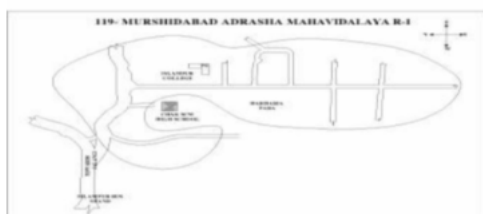

নির্বাচক নিবন্ধন আধিকারিকের স্বাক্ষর

Nazri Naksha

Google Map View

Polling Station Building Front View

Polling Station Front View

Cad View

Key MAP View

1 নাম : পিঞ্জরা বিবি স্বামীর নাম: আলাউদ্দিন সেখ বাড়ির নং : n0077 বয়স : 45 লিঙ্গ : মহিলা	FRN1776251 ফটো উপলব্ধ	2 নাম : খোদাদিল মণ্ডল পিতার নাম: জট্ট মণ্ডল বাড়ির নং : n0077 বয়স : 57 লিঙ্গ : পুরুষ	WB/09/058/567019 ফটো উপলব্ধ	3 নাম : শিরিনা খাতুন বিবি স্বামীর নাম: খোদাদিল মণ্ডল বাড়ির নং : n0077 বয়স : 50 লিঙ্গ : মহিলা	XYZ2330066 ফটো উপলব্ধ
4 নাম : আলিবুদ্দিন সেখ পিতার নাম: আলাউদ্দিন সেখ বাড়ির নং : n0077 বয়স : 30 লিঙ্গ : পুরুষ	XYZ1668276 ফটো উপলব্ধ	5 নাম : মোঃ হারুন রশিদ সেখ পিতার নাম: মোঃ হোসেন সেখ বাড়ির নং : n0152 বয়স : 60 লিঙ্গ : পুরুষ	XYZ1016179 ফটো উপলব্ধ	6 নাম : শিখা বিবি স্বামীর নাম: মোঃ হারুন রশিদ সেখ বাড়ির নং : n0152 বয়স : 44 লিঙ্গ : মহিলা	FRN2858983 ফটো উপলব্ধ
7 নাম : আনারুল সেখ পিতার নাম: কাদের সেখ বাড়ির নং : n0153 বয়স : 53 লিঙ্গ : পুরুষ	WB/09/058/567233 ফটো উপলব্ধ	8 নাম : মাইনুদ্দিন সেখ পিতার নাম: কহবতি সেখ বাড়ির নং : n0141 বয়স : 58 লিঙ্গ : পুরুষ	WB/09/058/567245 ফটো উপলব্ধ	9 নাম : মোহবুল সেখ পিতার নাম: কহবতি সেখ বাড়ির নং : n0141 বয়স : 51 লিঙ্গ : পুরুষ	XYZ2328508 ফটো উপলব্ধ
10 নাম : মেরিনা বিবি স্বামীর নাম: মোহবুল সেখ বাড়ির নং : n0141 বয়স : 37 লিঙ্গ : মহিলা	XYZ1115146 ফটো উপলব্ধ	11 নাম : সাইনুল ইসলাম মায়ের নাম: জানেরা বিবি বাড়ির নং : n0141 বয়স : 40 লিঙ্গ : পুরুষ	XYZ1115161 ফটো উপলব্ধ	12 নাম : সানোয়ারবিবি স্বামীর নাম: হাসান বাড়ির নং : n0034 বয়স : 66 লিঙ্গ : মহিলা	XYZ2977551 ফটো উপলব্ধ
13 নাম : সাজাহান সেখ পিতার নাম: হাসান সেখ বাড়ির নং : n0034 বয়স : 49 লিঙ্গ : পুরুষ	XYZ2328862 ফটো উপলব্ধ	14 নাম : মুর্শিদা খাতুন পিতার নাম: হাসান সেখ বাড়ির নং : n0034 বয়স : 37 লিঙ্গ : মহিলা	XYZ0989111 ফটো উপলব্ধ	15 নাম : মোসারোফ হোসেন পিতার নাম: জিন্দার সেখ বাড়ির নং : n0034 বয়স : 33 লিঙ্গ : পুরুষ	XYZ1736628 ফটো উপলব্ধ
16 নাম : রাকিবুল সেখ পিতার নাম: হাসান সেখ বাড়ির নং : n0034 বয়স : 33 লিঙ্গ : পুরুষ	XYZ1463017 ফটো উপলব্ধ	17 নাম : ফতেমা বিবি স্বামীর নাম: সিরাজুল ইসলাম বাড়ির নং : n0039 বয়স : 41 লিঙ্গ : মহিলা	XYZ1115310 ফটো উপলব্ধ	18 নাম : আসরা স্বামীর নাম: আব্দুস সাত্তার বাড়ির নং : n0040 বয়স : 60 লিঙ্গ : মহিলা	XYZ2086874 ফটো উপলব্ধ
19 নাম : নুরজাহান বিবি স্বামীর নাম: একরাম আলি বাড়ির নং : n0040 বয়স : 40 লিঙ্গ : মহিলা	FRN2859288 ফটো উপলব্ধ	20 নাম : পারভিনা বিবি স্বামীর নাম: রশিদ সেখ বাড়ির নং : n0040 বয়স : 36 লিঙ্গ : মহিলা	XYZ1114180 ফটো উপলব্ধ	21 নাম : রোসনারাবিবি স্বামীর নাম: রেকাতুল্লা বাড়ির নং : n0060 বয়স : 89 লিঙ্গ : মহিলা	XYZ2795581 ফটো উপলব্ধ
22 নাম : একতারুল ইসলাম পিতার নাম: সেখ আব্দুস সাত্তার বাড়ির নং : n0040 বয়স : 31 লিঙ্গ : পুরুষ	XYZ1463173 ফটো উপলব্ধ	23 নাম : জরিনা খাতুন স্বামীর নাম: হাবিবুর রহমান বাড়ির নং : n0044 বয়স : 38 লিঙ্গ : মহিলা	XYZ1463280 ফটো উপলব্ধ	24 নাম : হাবিবুর রহমান পিতার নাম: আতর সেখ বাড়ির নং : n0044 বয়স : 51 লিঙ্গ : পুরুষ	WB/09/058/567401 ফটো উপলব্ধ
25 নাম : হানুফা বিবি স্বামীর নাম: আতর বাড়ির নং : n0044 বয়স : 75 লিঙ্গ : মহিলা	WB/09/058/567400 ফটো উপলব্ধ	26 নাম : সরিফা খাতুন বিবি স্বামীর নাম: মোঃ রেজা হোসেন সেখ বাড়ির নং : n0145 বয়স : 45 লিঙ্গ : মহিলা	XYZ1700780 ফটো উপলব্ধ	27 নাম : জাহেদুরাবিবি স্বামীর নাম: কহবতি বাড়ির নং : n0141 বয়স : 82 লিঙ্গ : মহিলা	WB/09/058/567243 ফটো উপলব্ধ
28 নাম : আলাউদ্দিন সেখ পিতার নাম: জট্ট সেখ বাড়ির নং : n0077 বয়স : 60 লিঙ্গ : পুরুষ	FRN1776269 ফটো উপলব্ধ	29 নাম : মানোয়ারা বিবি স্বামীর নাম: রেজাউল করিম বাড়ির নং : n0060 বয়স : 56 লিঙ্গ : মহিলা	XYZ1407808 ফটো উপলব্ধ	30 নাম : সামিউল সেখ পিতার নাম: রেজাউল করিম বাড়ির নং : n0060 বয়স : 33 লিঙ্গ : পুরুষ	XYZ1360973 ফটো উপলব্ধ