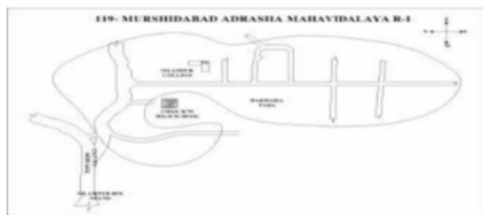

Nazri Naksha