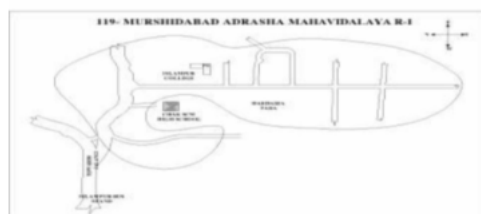

নির্বাচক নিবন্ধন আধিকারিকের স্বাক্ষর

Nazri Naksha

Google Map View

Polling Station Building Front View

Polling Station Front View

Cad View

Key MAP View

1 নাম : পিঞ্জরা বিবি স্বামীর নাম: আলাউদ্দিন সেখ বাড়ির নং : n0077 বয়স : 45 লিঙ্গ : মহিলা	FRN1776251 ফটো উপলব্ধ	2 নাম : খোদাদিল মণ্ডল পিতার নাম: জট্ট মণ্ডল বাড়ির নং : n0077 বয়স : 57 লিঙ্গ : পুরুষ	WB/09/058/567019 ফটো উপলব্ধ	3 নাম : শিরিনা খাতুন বিবি স্বামীর নাম: খোদাদিল মণ্ডল বাড়ির নং : n0077 বয়স : 50 লিঙ্গ : মহিলা	XYZ2330066 ফটো উপলব্ধ
4 নাম : আলিবুদ্দিন সেখ পিতার নাম: আলাউদ্দিন সেখ বাড়ির নং : n0077 বয়স : 30 লিঙ্গ : পুরুষ	XYZ1668276 ফটো উপলব্ধ	5 নাম : মোঃ হারুন রশিদ সেখ পিতার নাম: মোঃ হোসেন সেখ বাড়ির নং : n0152 বয়স : 60 লিঙ্গ : পুরুষ	XYZ1016179 ফটো উপলব্ধ	6 নাম : শিখা বিবি স্বামীর নাম: মোঃ হারুন রশিদ সেখ বাড়ির নং : n0152 বয়স : 44 লিঙ্গ : মহিলা	FRN2858983 ফটো উপলব্ধ
7 নাম : আনারুল সেখ পিতার নাম: কাদের সেখ বাড়ির নং : n0153 বয়স : 53 লিঙ্গ : পুরুষ	WB/09/058/567233 ফটো উপলব্ধ	8 নাম : মাইনুদ্দিন সেখ পিতার নাম: কহবতি সেখ বাড়ির নং : n0141 বয়স : 58 লিঙ্গ : পুরুষ	WB/09/058/567245 ফটো উপলব্ধ	9 নাম : মোহবুল সেখ পিতার নাম: কহবতি সেখ বাড়ির নং : n0141 বয়স : 51 লিঙ্গ : পুরুষ	XYZ2328508 ফটো উপলব্ধ
10 নাম : মেরিনা বিবি স্বামীর নাম: মোহবুল সেখ বাড়ির নং : n0141 বয়স : 37 লিঙ্গ : মহিলা	XYZ1115146 ফটো উপলব্ধ	11 নাম : সাইনুল ইসলাম মায়ের নাম: জানেরা বিবি বাড়ির নং : n0141 বয়স : 40 লিঙ্গ : পুরুষ	XYZ1115161 ফটো উপলব্ধ	12 নাম : সানোয়ারবিবি স্বামীর নাম: হাসান বাড়ির নং : n0034 বয়স : 66 লিঙ্গ : মহিলা	XYZ2977551 ফটো উপলব্ধ
13 নাম : সাজাহান সেখ পিতার নাম: হাসান সেখ বাড়ির নং : n0034 বয়স : 49 লিঙ্গ : পুরুষ	XYZ2328862 ফটো উপলব্ধ	14 নাম : মুর্শিদা খাতুন পিতার নাম: হাসান সেখ বাড়ির নং : n0034 বয়স : 37 লিঙ্গ : মহিলা	XYZ0989111 ফটো উপলব্ধ	15 নাম : মোসারোফ হোসেন পিতার নাম: জিন্দার সেখ বাড়ির নং : n0034 বয়স : 33 লিঙ্গ : পুরুষ	XYZ1736628 ফটো উপলব্ধ
16 নাম : রাকিবুল সেখ পিতার নাম: হাসান সেখ বাড়ির নং : n0034 বয়স : 33 লিঙ্গ : পুরুষ	XYZ1463017 ফটো উপলব্ধ	17 নাম : ফতেমা বিবি স্বামীর নাম: সিরাজুল ইসলাম বাড়ির নং : n0039 বয়স : 41 লিঙ্গ : মহিলা	XYZ1115310 ফটো উপলব্ধ	18 নাম : আসরা স্বামীর নাম: আব্দুস সাত্তার বাড়ির নং : n0040 বয়স : 60 লিঙ্গ : মহিলা	XYZ2086874 ফটো উপলব্ধ
19 নাম : নুরজাহান বিবি স্বামীর নাম: একরাম আলি বাড়ির নং : n0040 বয়স : 40 লিঙ্গ : মহিলা	FRN2859288 ফটো উপলব্ধ	20 নাম : পারভিনা বিবি স্বামীর নাম: রশিদ সেখ বাড়ির নং : n0040 বয়স : 36 লিঙ্গ : মহিলা	XYZ1114180 ফটো উপলব্ধ	21 নাম : রোসনারাবিবি স্বামীর নাম: রেকাতুল্লা বাড়ির নং : n0060 বয়স : 89 লিঙ্গ : মহিলা	XYZ2795581 ফটো উপলব্ধ
22 নাম : একতারুল ইসলাম পিতার নাম: সেখ আব্দুস সাত্তার বাড়ির নং : n0040 বয়স : 31 লিঙ্গ : পুরুষ	XYZ1463173 ফটো উপলব্ধ	23 নাম : জরিনা খাতুন স্বামীর নাম: হাবিবুর রহমান বাড়ির নং : n0044 বয়স : 38 লিঙ্গ : মহিলা	XYZ1463280 ফটো উপলব্ধ	24 নাম : হাবিবুর রহমান পিতার নাম: আতর সেখ বাড়ির নং : n0044 বয়স : 51 লিঙ্গ : পুরুষ	WB/09/058/567401 ফটো উপলব্ধ
25 নাম : হানুফা বিবি স্বামীর নাম: আতর বাড়ির নং : n0044 বয়স : 75 লিঙ্গ : মহিলা	WB/09/058/567400 ফটো উপলব্ধ	26 নাম : সরিফা খাতুন বিবি স্বামীর নাম: মোঃ রেজা হোসেন সেখ বাড়ির নং : n0145 বয়স : 45 লিঙ্গ : মহিলা	XYZ1700780 ফটো উপলব্ধ	27 নাম : জাহেদুরাবিবি স্বামীর নাম: কহবতি বাড়ির নং : n0141 বয়স : 82 লিঙ্গ : মহিলা	WB/09/058/567243 ফটো উপলব্ধ
28 নাম : আলাউদ্দিন সেখ পিতার নাম: জট্ট সেখ বাড়ির নং : n0077 বয়স : 60 লিঙ্গ : পুরুষ	FRN1776269 ফটো উপলব্ধ	29 নাম : মানোয়ারা বিবি স্বামীর নাম: রেজাউল করিম বাড়ির নং : n0060 বয়স : 56 লিঙ্গ : মহিলা	XYZ1407808 ফটো উপলব্ধ	30 নাম : সামিউল সেখ পিতার নাম: রেজাউল করিম বাড়ির নং : n0060 বয়স : 33 লিঙ্গ : পুরুষ	XYZ1360973 ফটো উপলব্ধ