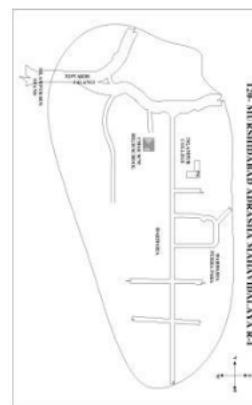

নির্বাচক নিবন্ধন আধিকারিকের স্বাক্ষর

Nazri Naksha

Google Map View

Polling Station Building Front View

Polling Station Front View

Cad View

Key MAP View

1	WB/09/058/570462	নাম : নুরজাহান বেওয়া স্বামীর নাম: রহিসতুল্লা সেখ বাড়ির নং : n0007 বয়স : 73 লিঙ্গ : মহিলা	ফটো উপলব্ধ	2	XYZ1114313	নাম : মনিরুল সেখ মায়ের নাম: নুরজাহান বেওয়া বাড়ির নং : n0007 বয়স : 39 লিঙ্গ : পুরুষ	ফটো উপলব্ধ	3	XYZ1114321	নাম : রাফিকুল সেখ মায়ের নাম: নুরজাহান বেওয়া বাড়ির নং : n0007 বয়স : 39 লিঙ্গ : পুরুষ	ফটো উপলব্ধ
4	XYZ1736917	নাম : সেমিরা খাতুন স্বামীর নাম: রাফিকুল সেখ বাড়ির নং : n0007 বয়স : 30 লিঙ্গ : মহিলা	ফটো উপলব্ধ	5	WB/09/058/570464	নাম : আসরাফুল সেখ পিতার নাম: রহিসতুল্লা সেখ বাড়ির নং : n0007 বয়স : 51 লিঙ্গ : পুরুষ	ফটো উপলব্ধ	6	XYZ0989350	নাম : মোঃ জামিল মাবুদ পিতার নাম: মোঃ রহিসতুল্লা সেখ বাড়ির নং : n0007 বয়স : 35 লিঙ্গ : পুরুষ	ফটো উপলব্ধ
7	XYZ1114222	নাম : বিলকিশা বিবি স্বামীর নাম: মনিরুল সেখ বাড়ির নং : n0007 বয়স : 36 লিঙ্গ : মহিলা	ফটো উপলব্ধ	8	XYZ1114214	নাম : শেফালী বিবি স্বামীর নাম: জামিল মাবুদ সেখ বাড়ির নং : n0007 বয়স : 34 লিঙ্গ : মহিলা	ফটো উপলব্ধ	9	XYZ2360162	নাম : ফরিদা বিবি স্বামীর নাম: জহুর সেখ বাড়ির নং : এন0095 বয়স : 59 লিঙ্গ : মহিলা	ফটো উপলব্ধ
10	XYZ2943462	নাম : মেহেজান বেওয়া স্বামীর নাম: রহুল সেখ বাড়ির নং : n0095 বয়স : 69 লিঙ্গ : মহিলা	ফটো উপলব্ধ	11	XYZ2890101	নাম : হারুন সেখ পিতার নাম: খোদা বক্স বাড়ির নং : n0095 বয়স : 65 লিঙ্গ : পুরুষ	ফটো উপলব্ধ	12	XYZ1115765	নাম : আজাদ সেখ পিতার নাম: মহাসেন সেখ বাড়ির নং : n0095 বয়স : 51 লিঙ্গ : পুরুষ	ফটো উপলব্ধ
13	XYZ2355709	নাম : রশেনা বিবি স্বামীর নাম: আজাদ সেখ বাড়ির নং : n0095 বয়স : 50 লিঙ্গ : মহিলা	ফটো উপলব্ধ	14	XYZ1115377	নাম : রফিকুল ইসলাম পিতার নাম: রসুল সেখ বাড়ির নং : n0095 বয়স : 40 লিঙ্গ : পুরুষ	ফটো উপলব্ধ	15	XYZ1114131	নাম : সাকিনা বিবি স্বামীর নাম: রাফিকুল ইসলাম বাড়ির নং : n0095 বয়স : 39 লিঙ্গ : মহিলা	ফটো উপলব্ধ
16	XYZ1603703	নাম : তুহিন বিশ্বাস পিতার নাম: রেজাউল বিশ্বাস বাড়ির নং : n0095 বয়স : 30 লিঙ্গ : পুরুষ	ফটো উপলব্ধ	17	XYZ2356814	নাম : জাহেদা বেওয়া স্বামীর নাম: অজিত বিশ্বাস বাড়ির নং : n0030 বয়স : 75 লিঙ্গ : মহিলা	ফটো উপলব্ধ	18	XYZ2356822	নাম : মিরাজুল বিশ্বাস পিতার নাম: অজিত বিশ্বাস বাড়ির নং : n0030 বয়স : 50 লিঙ্গ : পুরুষ	ফটো উপলব্ধ
19	XYZ1280809	নাম : রিয়াজুল বিশ্বাস পিতার নাম: অজিত বিশ্বাস বাড়ির নং : n0030 বয়স : 43 লিঙ্গ : পুরুষ	ফটো উপলব্ধ	20	XYZ1115195	নাম : আদরা বিবি স্বামীর নাম: রিয়াজুল বিশ্বাস বাড়ির নং : n0030 বয়স : 40 লিঙ্গ : মহিলা	ফটো উপলব্ধ	21	XYZ2356830	নাম : জালেখা বিবি স্বামীর নাম: মিরাজুল বিশ্বাস বাড়ির নং : n0030 বয়স : 48 লিঙ্গ : মহিলা	ফটো উপলব্ধ
22	FRN177499	নাম : সকেনাবিবি স্বামীর নাম: নসামের আলী বাড়ির নং : n0031 বয়স : 89 লিঙ্গ : মহিলা	ফটো উপলব্ধ	23	FRN2859536	নাম : তাজমিরা বিবি স্বামীর নাম: ইনসার বিশ্বাস বাড়ির নং : n0031 বয়স : 39 লিঙ্গ : মহিলা	ফটো উপলব্ধ	24	FRN2859528	নাম : হাফিজা বিবি স্বামীর নাম: খোরসেদ বিশ্বাস বাড়ির নং : n0031 বয়স : 39 লিঙ্গ : মহিলা	ফটো উপলব্ধ
25	XYZ1603489	নাম : রিনা খাতুন পিতার নাম: নওসাদ বিশ্বাস বাড়ির নং : n0031 বয়স : 30 লিঙ্গ : মহিলা	ফটো উপলব্ধ	26	XYZ1113885	নাম : গাজু সেখ পিতার নাম: আক্কাশ সেখ বাড়ির নং : n0075 বয়স : 39 লিঙ্গ : পুরুষ	ফটো উপলব্ধ	27	FRN3150117	নাম : মাহফুয়া বিবি স্বামীর নাম: গাজু সেখ বাড়ির নং : n0075 বয়স : 37 লিঙ্গ : মহিলা	ফটো উপলব্ধ
28	XYZ1463413	নাম : আসাদুল সেখ পিতার নাম: আক্কাশ সেখ বাড়ির নং : n0075 বয়স : 33 লিঙ্গ : পুরুষ	ফটো উপলব্ধ	29	XYZ1603653	নাম : আসুরা খাতুন বিবি স্বামীর নাম: আসাদুল সেখ বাড়ির নং : n0075 বয়স : 39 লিঙ্গ : মহিলা	ফটো উপলব্ধ	30	WB/09/058/570226	নাম : সায়রা বেওয়া পিতার নাম: ফরমান সেখ বাড়ির নং : n0080 বয়স : 71 লিঙ্গ : মহিলা	ফটো উপলব্ধ