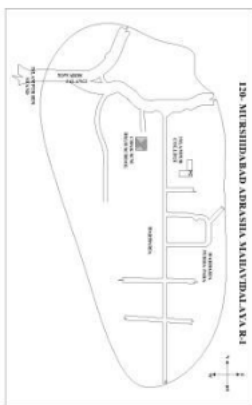

Nazri Naksha