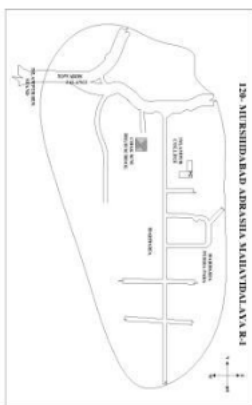

নির্বাচক নিবন্ধন আধিকারিকের স্বাক্ষর

Nazri Naksha

Google Map View

Polling Station Building Front View

Polling Station Front View

Cad View

Key MAP View

1	WB/09/058/570462	নাম : নুরজাহান বেওয়া স্বামীর নাম: রহিসতুল্লা সেখ বাড়ির নং : n0007 বয়স : 73 লিঙ্গ : মহিলা	ফটো উপলব্ধ	2	XYZ1114313	নাম : মনিরুল সেখ মায়ের নাম: নুরজাহান বেওয়া বাড়ির নং : n0007 বয়স : 39 লিঙ্গ : পুরুষ	ফটো উপলব্ধ	3	XYZ1114321	নাম : রাফিকুল সেখ মায়ের নাম: নুরজাহান বেওয়া বাড়ির নং : n0007 বয়স : 39 লিঙ্গ : পুরুষ	ফটো উপলব্ধ
4	XYZ1736917	নাম : সেমিরা খাতুন স্বামীর নাম: রাফিকুল সেখ বাড়ির নং : n0007 বয়স : 30 লিঙ্গ : মহিলা	ফটো উপলব্ধ	5	WB/09/058/570464	নাম : আসরাফুল সেখ পিতার নাম: রহিসতুল্লা সেখ বাড়ির নং : n0007 বয়স : 51 লিঙ্গ : পুরুষ	ফটো উপলব্ধ	6	XYZ0989350	নাম : মোঃ জামিল মাবুদ পিতার নাম: মোঃ রহিসতুল্লা সেখ বাড়ির নং : n0007 বয়স : 35 লিঙ্গ : পুরুষ	ফটো উপলব্ধ
7	XYZ1114222	নাম : বিলকিশা বিবি স্বামীর নাম: মনিরুল সেখ বাড়ির নং : n0007 বয়স : 36 লিঙ্গ : মহিলা	ফটো উপলব্ধ	8	XYZ1114214	নাম : শেফালী বিবি স্বামীর নাম: জামিল মাবুদ সেখ বাড়ির নং : n0007 বয়স : 34 লিঙ্গ : মহিলা	ফটো উপলব্ধ	9	XYZ2360162	নাম : ফরিদা বিবি স্বামীর নাম: জহুর সেখ বাড়ির নং : এন0095 বয়স : 59 লিঙ্গ : মহিলা	ফটো উপলব্ধ
10	XYZ2943462	নাম : মেহেজান বেওয়া স্বামীর নাম: রহুল সেখ বাড়ির নং : n0095 বয়স : 69 লিঙ্গ : মহিলা	ফটো উপলব্ধ	11	XYZ2890101	নাম : হারুন সেখ পিতার নাম: খোদা বক্স বাড়ির নং : n0095 বয়স : 65 লিঙ্গ : পুরুষ	ফটো উপলব্ধ	12	XYZ1115765	নাম : আজাদ সেখ পিতার নাম: মহাসেন সেখ বাড়ির নং : n0095 বয়স : 51 লিঙ্গ : পুরুষ	ফটো উপলব্ধ
13	XYZ2355709	নাম : রশেনা বিবি স্বামীর নাম: আজাদ সেখ বাড়ির নং : n0095 বয়স : 50 লিঙ্গ : মহিলা	ফটো উপলব্ধ	14	XYZ1115377	নাম : রফিকুল ইসলাম পিতার নাম: রসুল সেখ বাড়ির নং : n0095 বয়স : 40 লিঙ্গ : পুরুষ	ফটো উপলব্ধ	15	XYZ1114131	নাম : সাকিনা বিবি স্বামীর নাম: রাফিকুল ইসলাম বাড়ির নং : n0095 বয়স : 39 লিঙ্গ : মহিলা	ফটো উপলব্ধ
16	XYZ1603703	নাম : তুহিন বিশ্বাস পিতার নাম: রেজাউল বিশ্বাস বাড়ির নং : n0095 বয়স : 30 লিঙ্গ : পুরুষ	ফটো উপলব্ধ	17	XYZ2356814	নাম : জাহেদা বেওয়া স্বামীর নাম: অজিত বিশ্বাস বাড়ির নং : n0030 বয়স : 75 লিঙ্গ : মহিলা	ফটো উপলব্ধ	18	XYZ2356822	নাম : মিরাজুল বিশ্বাস পিতার নাম: অজিত বিশ্বাস বাড়ির নং : n0030 বয়স : 50 লিঙ্গ : পুরুষ	ফটো উপলব্ধ
19	XYZ1280809	নাম : রিয়াজুল বিশ্বাস পিতার নাম: অজিত বিশ্বাস বাড়ির নং : n0030 বয়স : 43 লিঙ্গ : পুরুষ	ফটো উপলব্ধ	20	XYZ1115195	নাম : আদরা বিবি স্বামীর নাম: রিয়াজুল বিশ্বাস বাড়ির নং : n0030 বয়স : 40 লিঙ্গ : মহিলা	ফটো উপলব্ধ	21	XYZ2356830	নাম : জালেখা বিবি স্বামীর নাম: মিরাজুল বিশ্বাস বাড়ির নং : n0030 বয়স : 48 লিঙ্গ : মহিলা	ফটো উপলব্ধ
22	FRN177499	নাম : সকেনাবিবি স্বামীর নাম: নসামের আলী বাড়ির নং : n0031 বয়স : 89 লিঙ্গ : মহিলা	ফটো উপলব্ধ	23	FRN2859536	নাম : তাজমিরা বিবি স্বামীর নাম: ইনসার বিশ্বাস বাড়ির নং : n0031 বয়স : 39 লিঙ্গ : মহিলা	ফটো উপলব্ধ	24	FRN2859528	নাম : হাফিজা বিবি স্বামীর নাম: খোরসেদ বিশ্বাস বাড়ির নং : n0031 বয়স : 39 লিঙ্গ : মহিলা	ফটো উপলব্ধ
25	XYZ1603489	নাম : রিনা খাতুন পিতার নাম: নওসাদ বিশ্বাস বাড়ির নং : n0031 বয়স : 30 লিঙ্গ : মহিলা	ফটো উপলব্ধ	26	XYZ1113885	নাম : গাজু সেখ পিতার নাম: আক্কাশ সেখ বাড়ির নং : n0075 বয়স : 39 লিঙ্গ : পুরুষ	ফটো উপলব্ধ	27	FRN3150117	নাম : মাহফুয়া বিবি স্বামীর নাম: গাজু সেখ বাড়ির নং : n0075 বয়স : 37 লিঙ্গ : মহিলা	ফটো উপলব্ধ
28	XYZ1463413	নাম : আসাদুল সেখ পিতার নাম: আক্কাশ সেখ বাড়ির নং : n0075 বয়স : 33 লিঙ্গ : পুরুষ	ফটো উপলব্ধ	29	XYZ1603653	নাম : আসুরা খাতুন বিবি স্বামীর নাম: আসাদুল সেখ বাড়ির নং : n0075 বয়স : 39 লিঙ্গ : মহিলা	ফটো উপলব্ধ	30	WB/09/058/570226	নাম : সায়রা বেওয়া পিতার নাম: ফরমান সেখ বাড়ির নং : n0080 বয়স : 71 লিঙ্গ : মহিলা	ফটো উপলব্ধ