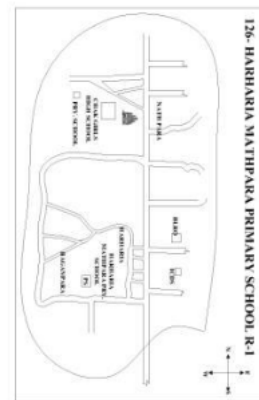

নির্বাচক নিবন্ধন আধিকারিকের স্বাক্ষর

Nazri Naksha

Google Map View

Polling Station Building Front View

Polling Station Front View

Cad View

Key MAP View

বিধানসভা নির্বাচনক্ষেত্রের নং, নাম : 63-রাণীনগর
ভাগ নং, নাম : 1-পাড়া-হড়হড়িয়া বাগান পাড়া