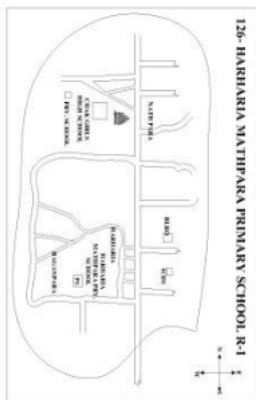

নির্বাচক নিবন্ধন আধিকারিকের স্বাক্ষর

Nazri Naksha

Google Map View

Polling Station Building Front View

Polling Station Front View

Cad View

Key MAP View

বিধানসভা নির্বাচনক্ষেত্রের নং, নাম : 63-রাণীনগর
ভাগ নং, নাম : 1-পাড়া-হড়হড়িয়া বাগান পাড়া