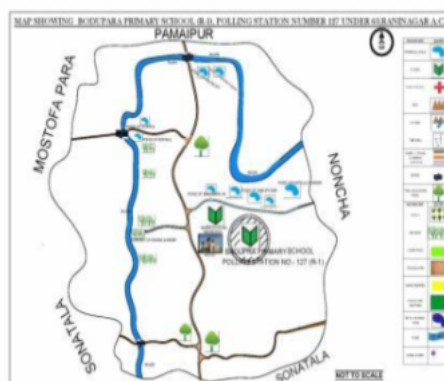

নির্বাচক নিবন্ধন আধিকারিকের স্বাক্ষর

Nazri Naksha

Google Map View

Polling Station Building Front View

Polling Station Front View

Cad View

Key MAP View

1 নাম : মগ্নো মহাসীন সেখ মায়ের নাম: আনোয়ারা বেওয়া বাড়ির নং : n0010 বয়স : 39 লিঙ্গ : পুরুষ	FRN2878411 ফটো উপলব্ধ	2 নাম : হায়দার সেখ পিতার নাম: কলিমুদ্দিন বাড়ির নং : n0010 বয়স : 50 লিঙ্গ : পুরুষ	WB/09/058/606755 ফটো উপলব্ধ	3 নাম : তারাভানু বিবি স্বামীর নাম: মহাসীন সেখ বাড়ির নং : n0010 বয়স : 35 লিঙ্গ : মহিলা	XYZ1282417 ফটো উপলব্ধ
4 নাম : জামেলা পিতার নাম: ভাদু বাড়ির নং : n0011 বয়স : 63 লিঙ্গ : মহিলা	WB/09/058/606764 ফটো উপলব্ধ	5 নাম : মেজারুল সেখ মায়ের নাম: মানোয়ারা বেওয়া বাড়ির নং : n0012 বয়স : 30 লিঙ্গ : পুরুষ	XYZ1606557 ফটো উপলব্ধ	6 নাম : পিপলা বিবি স্বামীর নাম: মেজারুল সেখ বাড়ির নং : n0012 বয়স : 33 লিঙ্গ : মহিলা	XYZ1339209 ফটো উপলব্ধ
7 নাম : দেলুয়ারা বিবি স্বামীর নাম: গাজলু সেখ বাড়ির নং : n0013 বয়স : 47 লিঙ্গ : মহিলা	WB/09/058/630730 ফটো উপলব্ধ	8 নাম : হানুফা বিবি স্বামীর নাম: ইয়ার আলী বাড়ির নং : n0014 বয়স : 50 লিঙ্গ : মহিলা	FRN1832856 ফটো উপলব্ধ	9 নাম : মণ্ডল ইয়ারআলী পিতার নাম: সাত্তার বাড়ির নং : n0014 বয়স : 48 লিঙ্গ : পুরুষ	WB/09/058/606550 ফটো উপলব্ধ
10 নাম : ইব্রাহিম সরকার পিতার নাম: আবু বাক্কার সেখ বাড়ির নং : n0018 বয়স : 47 লিঙ্গ : পুরুষ	FRN1834431 ফটো উপলব্ধ	11 নাম : মাকসুদা বিবি স্বামীর নাম: মজিবুল সেখ বাড়ির নং : n0008 বয়স : 36 লিঙ্গ : মহিলা	XYZ1119213 ফটো উপলব্ধ	12 নাম : মোঃ বাবু সেখ পিতার নাম: জমসের সেখ বাড়ির নং : n0008 বয়স : 40 লিঙ্গ : পুরুষ	FRN2971869 ফটো উপলব্ধ
13 নাম : রেজিনা বিবি স্বামীর নাম: দাউদ মণ্ডল বাড়ির নং : n0008 বয়স : 36 লিঙ্গ : মহিলা	XYZ1119296 ফটো উপলব্ধ	14 নাম : মহাম্মদআলী পিতার নাম: ইদ্রিশ বাড়ির নং : n0002 বয়স : 48 লিঙ্গ : পুরুষ	WB/09/058/606742 ফটো উপলব্ধ	15 নাম : ফিরদৌসা বিবি স্বামীর নাম: মহম্মদ আলী বাড়ির নং : n0002 বয়স : 40 লিঙ্গ : মহিলা	FRN2878304 ফটো উপলব্ধ
16 নাম : জুলেখা বিবি স্বামীর নাম: আরসেদ সেখ বাড়ির নং : n0020 বয়স : 39 লিঙ্গ : মহিলা	XYZ1108364 ফটো উপলব্ধ	17 নাম : সাবিনা খাতুন বিবি স্বামীর নাম: রিপন সরকার বাড়ির নং : n0041 বয়স : 37 লিঙ্গ : মহিলা	XYZ1254267 ফটো উপলব্ধ	18 নাম : আবু হানিফ পিতার নাম: সিরাজ সেখ বাড়ির নং : n0026 বয়স : 31 লিঙ্গ : পুরুষ	XYZ1465384 ফটো উপলব্ধ
19 নাম : মহম্মদ জাকারিয়া পিতার নাম: জমিরুদ্দিন সেখ বাড়ির নং : n0084 বয়স : 39 লিঙ্গ : পুরুষ	FRN3233889 ফটো উপলব্ধ	20 নাম : রমেশা খাতুন স্বামীর নাম: সুজারুল ইসলাম বাড়ির নং : n0088 বয়স : 33 লিঙ্গ : মহিলা	XYZ1465319 ফটো উপলব্ধ	21 নাম : আমিনুর সেখ পিতার নাম: নুরমহাম্মদ সেখ বাড়ির নং : n0090 বয়স : 38 লিঙ্গ : পুরুষ	XYZ0457671 ফটো উপলব্ধ
22 নাম : মিজারুল ইসলাম পিতার নাম: নাজিমুদ্দিন সেখ বাড়ির নং : n0093 বয়স : 31 লিঙ্গ : পুরুষ	XYZ1465202 ফটো উপলব্ধ	23 নাম : জেলুখা বেওয়া স্বামীর নাম: সেখ কাজেম আলী বাড়ির নং : n0096 বয়স : 66 লিঙ্গ : মহিলা	XYZ2936920 ফটো উপলব্ধ	24 নাম : সেখ লালমহাম্মদ পিতার নাম: ইমামুল বাড়ির নং : n0097 বয়স : 48 লিঙ্গ : পুরুষ	WB/09/058/606642 ফটো উপলব্ধ
25 নাম : মজিদা বিবি স্বামীর নাম: জাহাঙ্গীর সেখ বাড়ির নং : n0097 বয়স : 39 লিঙ্গ : মহিলা	FRN3233897 ফটো উপলব্ধ	26 নাম : সেখ একরামআলী পিতার নাম: এসারুদ্দিন বাড়ির নং : n0099 বয়স : 73 লিঙ্গ : পুরুষ	WB/09/058/606668 ফটো উপলব্ধ	27 নাম : তুরসিনা বিবি স্বামীর নাম: মুক্তার হোসেন বাড়ির নং : n0100 বয়স : 40 লিঙ্গ : মহিলা	XYZ0457531 ফটো উপলব্ধ
28 নাম : মুক্তার আলী পিতার নাম: একরাম আলী সেখ বাড়ির নং : n0099 বয়স : 38 লিঙ্গ : পুরুষ	FRN3233947 ফটো উপলব্ধ	29 নাম : রাসিদা বিবি স্বামীর নাম: লালু সেখ বাড়ির নং : n0106 বয়স : 40 লিঙ্গ : মহিলা	FRN3233996 ফটো উপলব্ধ	30 নাম : সেখ মুনতাজ পিতার নাম: আসিরুদ্দিন বাড়ির নং : n0116 বয়স : 78 লিঙ্গ : পুরুষ	WB/09/058/606613 ফটো উপলব্ধ