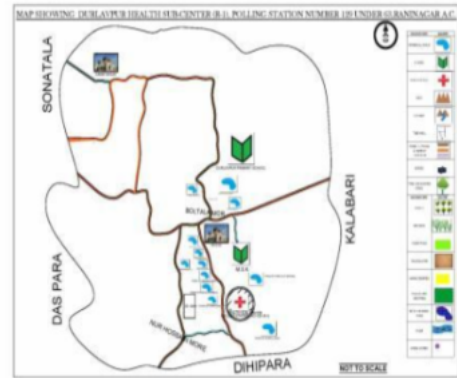

Key MAP View