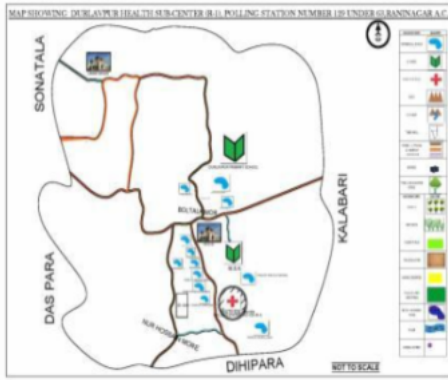

Nazri Naksha