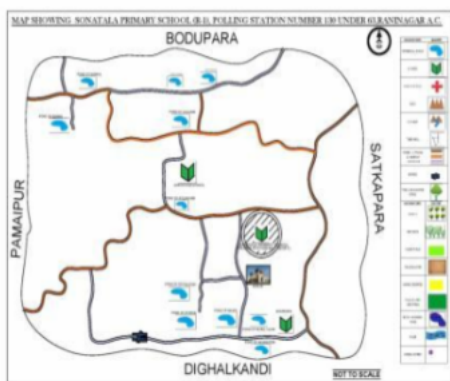

Nazri Naksha