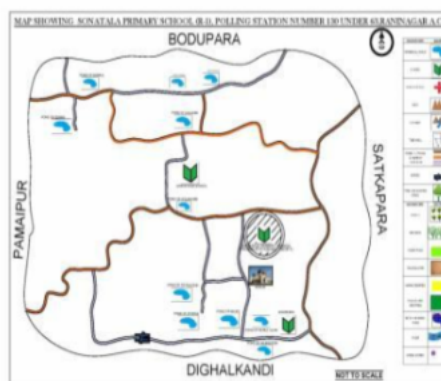

Key MAP View