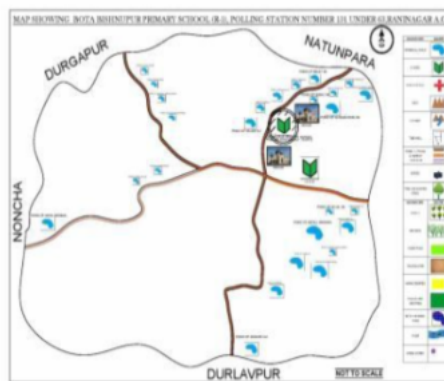

নির্বাচক নিবন্ধন আধিকারিকের স্বাক্ষর

Nazri Naksha

Google Map View

Polling Station Building Front View

Polling Station Front View

Cad View

Key MAP View

1 নাম : হাসিয়া বিবি স্বামীর নাম: মহাসিন আলী মন্ডল বাড়ির নং : n0132 বয়স : 53 লিঙ্গ : মহিলা	WB/09/058/633061	ফটো উপলব্ধ	2 নাম : বেগম বিবি স্বামীর নাম: মাইনুদ্দিন সরকার বাড়ির নং : n0231 বয়স : 64 লিঙ্গ : মহিলা	XYZ0991778	ফটো উপলব্ধ	3 নাম : মোসাঃ হীরা খাতুন পিতার নাম: মাইনুদ্দিন সেখ বাড়ির নং : n0231 বয়স : 31 লিঙ্গ : মহিলা	XYZ1467141	ফটো উপলব্ধ
4 নাম : টুলু বিবি স্বামীর নাম: আলাউদ্দিন সেখ বাড়ির নং : n0043 বয়স : 61 লিঙ্গ : মহিলা	WB/09/058/633393	ফটো উপলব্ধ	5 নাম : কান্টু সেখ পিতার নাম: আলাউদ্দিন সেখ বাড়ির নং : n0043 বয়স : 34 লিঙ্গ : পুরুষ	XYZ1467158	ফটো উপলব্ধ	6 নাম : পিন্টু সেখ পিতার নাম: আলাউদ্দিন সেখ বাড়ির নং : n0043 বয়স : 32 লিঙ্গ : পুরুষ	XYZ1363951	ফটো উপলব্ধ
7 নাম : সেন্টু সেখ পিতার নাম: সাইফুল্লা বাড়ির নং : n0232 বয়স : 52 লিঙ্গ : পুরুষ	XYZ1121722	ফটো উপলব্ধ	8 নাম : মাজরুল সেখ পিতার নাম: উহাব সেখ বাড়ির নং : n0234 বয়স : 56 লিঙ্গ : পুরুষ	WB/09/058/363068	ফটো উপলব্ধ	9 নাম : নয়ন সেখ পিতার নাম: মাজরুল সেখ বাড়ির নং : n0234 বয়স : 32 লিঙ্গ : পুরুষ	XYZ1537315	ফটো উপলব্ধ
10 নাম : সিদ্দিক হোসেন পিতার নাম: ইমানী বাড়ির নং : n0242 বয়স : 71 লিঙ্গ : পুরুষ	WB/09/059/381547	ফটো উপলব্ধ	11 নাম : রবেজান বিবি স্বামীর নাম: সিদ্দিক হোসেন বাড়ির নং : n0243 বয়স : 66 লিঙ্গ : মহিলা	WB/09/059/381548	ফটো উপলব্ধ	12 নাম : মোঃ হাসিবুল ইসলাম পিতার নাম: সিদ্দিক হোসেন বাড়ির নং : n0244 বয়স : 34 লিঙ্গ : পুরুষ	XYZ1373166	ফটো উপলব্ধ
13 নাম : সিমা বিবি স্বামীর নাম: তাজিম আলি বাড়ির নং : n0116 বয়স : 51 লিঙ্গ : মহিলা	XYZ2258580	ফটো উপলব্ধ	14 নাম : রাইহান আলী পিতার নাম: তাজেম আলী বাড়ির নং : n0116 বয়স : 31 লিঙ্গ : পুরুষ	XYZ1467018	ফটো উপলব্ধ	15 নাম : আনোয়ারা বিবি স্বামীর নাম: আব্দুর রহিম বাড়ির নং : n0002 বয়স : 53 লিঙ্গ : মহিলা	WB/09/058/633004	ফটো উপলব্ধ
16 নাম : মোঃ সামসুজ্জহা পিতার নাম: মোঃ আব্দুল রহিম বাড়ির নং : n0002 বয়স : 35 লিঙ্গ : পুরুষ	XYZ1121755	ফটো উপলব্ধ	17 নাম : সাইফুল ইসলাম পিতার নাম: আলিমুদ্দিন মন্ডল বাড়ির নং : n0006 বয়স : 42 লিঙ্গ : পুরুষ	FRN2891075	ফটো উপলব্ধ	18 নাম : মোসাঃ সপ্না বিবি স্বামীর নাম: সাইফুল ইসলাম বাড়ির নং : n0006 বয়স : 37 লিঙ্গ : মহিলা	XYZ1122167	ফটো উপলব্ধ
19 নাম : পাঞ্জাব আলী পিতার নাম: আলিমুদ্দিন মন্ডল বাড়ির নং : n0006 বয়স : 40 লিঙ্গ : পুরুষ	FRN2891083	ফটো উপলব্ধ	20 নাম : সকেনা বিবি স্বামীর নাম: আলিমুদ্দিন বাড়ির নং : n0006 বয়স : 66 লিঙ্গ : মহিলা	XYZ2986545	ফটো উপলব্ধ	21 নাম : রোজীনা খাতুন স্বামীর নাম: সেলিম সেখ বাড়ির নং : n0006 বয়স : 35 লিঙ্গ : মহিলা	XYZ1122027	ফটো উপলব্ধ
22 নাম : এজারুল ইসলাম পিতার নাম: আলিমুদ্দিন মন্ডল বাড়ির নং : n0006 বয়স : 34 লিঙ্গ : পুরুষ	XYZ1122753	ফটো উপলব্ধ	23 নাম : মোসাঃ সেফালি বিবি স্বামীর নাম: মোঃ পাঞ্জাব আলী বাড়ির নং : n0006 বয়স : 34 লিঙ্গ : মহিলা	XYZ1467133	ফটো উপলব্ধ	24 নাম : আজিজুল হক পিতার নাম: এনসার সেখ বাড়ির নং : n0109 বয়স : 58 লিঙ্গ : পুরুষ	XYZ2258234	ফটো উপলব্ধ
25 নাম : মোশারফ হোসেন সেখ পিতার নাম: সেখ এনসার আলি বাড়ির নং : n0109 বয়স : 49 লিঙ্গ : পুরুষ	XYZ2258309	ফটো উপলব্ধ	26 নাম : রেসিনা বিবি স্বামীর নাম: সেখ আজিজুল হক বাড়ির নং : n0109 বয়স : 42 লিঙ্গ : মহিলা	FRN2974343	ফটো উপলব্ধ	27 নাম : মোঃ হাফিজুর রহমান পিতার নাম: ইনসার মন্ডল বাড়ির নং : n0109 বয়স : 41 লিঙ্গ : পুরুষ	FRN2974475	ফটো উপলব্ধ
28 নাম : জাহেদা বেওয়া স্বামীর নাম: সেখ এনসার আলী বাড়ির নং : n0109 বয়স : 85 লিঙ্গ : মহিলা	XYZ2258317	ফটো উপলব্ধ	29 নাম : পিয়ারুল মন্ডল পিতার নাম: আলিমুদ্দিন মন্ডল বাড়ির নং : n0008 বয়স : 50 লিঙ্গ : পুরুষ	XYZ2258002	ফটো উপলব্ধ	30 নাম : মোঃ ফিরোজ সেখ পিতার নাম: পিয়ারুল সেখ বাড়ির নং : n0008 বয়স : 33 লিঙ্গ : পুরুষ	XYZ1467109	ফটো উপলব্ধ