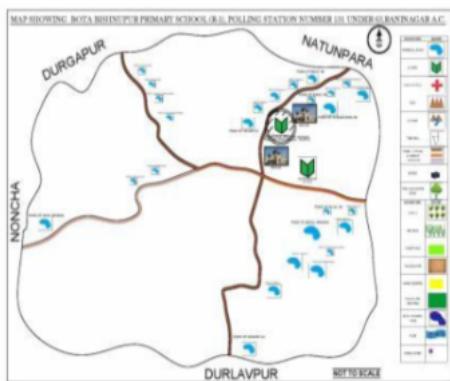

নির্বাচক নিবন্ধন আধিকারিকের স্বাক্ষর

Nazri Naksha

Google Map View

Polling Station Building Front View

Polling Station Front View

Cad View

Key MAP View

1 নাম : হাসিয়া বিবি স্বামীর নাম: মহাসিন আলী মন্ডল বাড়ির নং : n0132 বয়স : 53 লিঙ্গ : মহিলা	WB/09/058/633061	ফটো উপলব্ধ	2 নাম : বেগম বিবি স্বামীর নাম: মাইনুদ্দিন সরকার বাড়ির নং : n0231 বয়স : 64 লিঙ্গ : মহিলা	XYZ0991778	ফটো উপলব্ধ	3 নাম : মোসাঃ হীরা খাতুন পিতার নাম: মাইনুদ্দিন সেখ বাড়ির নং : n0231 বয়স : 31 লিঙ্গ : মহিলা	XYZ1467141	ফটো উপলব্ধ
4 নাম : টুলু বিবি স্বামীর নাম: আলাউদ্দিন সেখ বাড়ির নং : n0043 বয়স : 61 লিঙ্গ : মহিলা	WB/09/058/633393	ফটো উপলব্ধ	5 নাম : কান্টু সেখ পিতার নাম: আলাউদ্দিন সেখ বাড়ির নং : n0043 বয়স : 34 লিঙ্গ : পুরুষ	XYZ1467158	ফটো উপলব্ধ	6 নাম : পিন্টু সেখ পিতার নাম: আলাউদ্দিন সেখ বাড়ির নং : n0043 বয়স : 32 লিঙ্গ : পুরুষ	XYZ1363951	ফটো উপলব্ধ
7 নাম : সেন্টু সেখ পিতার নাম: সাইফুল্লা বাড়ির নং : n0232 বয়স : 52 লিঙ্গ : পুরুষ	XYZ1121722	ফটো উপলব্ধ	8 নাম : মাজরুল সেখ পিতার নাম: উহাব সেখ বাড়ির নং : n0234 বয়স : 56 লিঙ্গ : পুরুষ	WB/09/058/363068	ফটো উপলব্ধ	9 নাম : নয়ন সেখ পিতার নাম: মাজরুল সেখ বাড়ির নং : n0234 বয়স : 32 লিঙ্গ : পুরুষ	XYZ1537315	ফটো উপলব্ধ
10 নাম : সিদ্দিক হোসেন পিতার নাম: ইমানী বাড়ির নং : n0242 বয়স : 71 লিঙ্গ : পুরুষ	WB/09/059/381547	ফটো উপলব্ধ	11 নাম : রবেজান বিবি স্বামীর নাম: সিদ্দিক হোসেন বাড়ির নং : n0243 বয়স : 66 লিঙ্গ : মহিলা	WB/09/059/381548	ফটো উপলব্ধ	12 নাম : মোঃ হাসিবুল ইসলাম পিতার নাম: সিদ্দিক হোসেন বাড়ির নং : n0244 বয়স : 34 লিঙ্গ : পুরুষ	XYZ1373166	ফটো উপলব্ধ
13 নাম : সিমা বিবি স্বামীর নাম: তাজিম আলি বাড়ির নং : n0116 বয়স : 51 লিঙ্গ : মহিলা	XYZ2258580	ফটো উপলব্ধ	14 নাম : রাইহান আলী পিতার নাম: তাজেম আলী বাড়ির নং : n0116 বয়স : 31 লিঙ্গ : পুরুষ	XYZ1467018	ফটো উপলব্ধ	15 নাম : আনোয়ারা বিবি স্বামীর নাম: আব্দুর রহিম বাড়ির নং : n0002 বয়স : 53 লিঙ্গ : মহিলা	WB/09/058/633004	ফটো উপলব্ধ
16 নাম : মোঃ সামসুজ্জহা পিতার নাম: মোঃ আব্দুল রহিম বাড়ির নং : n0002 বয়স : 35 লিঙ্গ : পুরুষ	XYZ1121755	ফটো উপলব্ধ	17 নাম : সাইফুল ইসলাম পিতার নাম: আলিমুদ্দিন মন্ডল বাড়ির নং : n0006 বয়স : 42 লিঙ্গ : পুরুষ	FRN2891075	ফটো উপলব্ধ	18 নাম : মোসাঃ সপ্না বিবি স্বামীর নাম: সাইফুল ইসলাম বাড়ির নং : n0006 বয়স : 37 লিঙ্গ : মহিলা	XYZ1122167	ফটো উপলব্ধ
19 নাম : পাঞ্জাব আলী পিতার নাম: আলিমুদ্দিন মন্ডল বাড়ির নং : n0006 বয়স : 40 লিঙ্গ : পুরুষ	FRN2891083	ফটো উপলব্ধ	20 নাম : সকেনা বিবি স্বামীর নাম: আলিমুদ্দিন বাড়ির নং : n0006 বয়স : 66 লিঙ্গ : মহিলা	XYZ2986545	ফটো উপলব্ধ	21 নাম : রোজীনা খাতুন স্বামীর নাম: সেলিম সেখ বাড়ির নং : n0006 বয়স : 35 লিঙ্গ : মহিলা	XYZ1122027	ফটো উপলব্ধ
22 নাম : এজারুল ইসলাম পিতার নাম: আলিমুদ্দিন মন্ডল বাড়ির নং : n0006 বয়স : 34 লিঙ্গ : পুরুষ	XYZ1122753	ফটো উপলব্ধ	23 নাম : মোসাঃ সেফালি বিবি স্বামীর নাম: মোঃ পাঞ্জাব আলী বাড়ির নং : n0006 বয়স : 34 লিঙ্গ : মহিলা	XYZ1467133	ফটো উপলব্ধ	24 নাম : আজিজুল হক পিতার নাম: এনসার সেখ বাড়ির নং : n0109 বয়স : 58 লিঙ্গ : পুরুষ	XYZ2258234	ফটো উপলব্ধ
25 নাম : মোশারফ হোসেন সেখ পিতার নাম: সেখ এনসার আলি বাড়ির নং : n0109 বয়স : 49 লিঙ্গ : পুরুষ	XYZ2258309	ফটো উপলব্ধ	26 নাম : রেসিনা বিবি স্বামীর নাম: সেখ আজিজুল হক বাড়ির নং : n0109 বয়স : 42 লিঙ্গ : মহিলা	FRN2974343	ফটো উপলব্ধ	27 নাম : মোঃ হাফিজুর রহমান পিতার নাম: ইনসার মন্ডল বাড়ির নং : n0109 বয়স : 41 লিঙ্গ : পুরুষ	FRN2974475	ফটো উপলব্ধ
28 নাম : জাহেদা বেওয়া স্বামীর নাম: সেখ এনসার আলী বাড়ির নং : n0109 বয়স : 85 লিঙ্গ : মহিলা	XYZ2258317	ফটো উপলব্ধ	29 নাম : পিয়ারুল মন্ডল পিতার নাম: আলিমুদ্দিন মন্ডল বাড়ির নং : n0008 বয়স : 50 লিঙ্গ : পুরুষ	XYZ2258002	ফটো উপলব্ধ	30 নাম : মোঃ ফিরোজ সেখ পিতার নাম: পিয়ারুল সেখ বাড়ির নং : n0008 বয়স : 33 লিঙ্গ : পুরুষ	XYZ1467109	ফটো উপলব্ধ