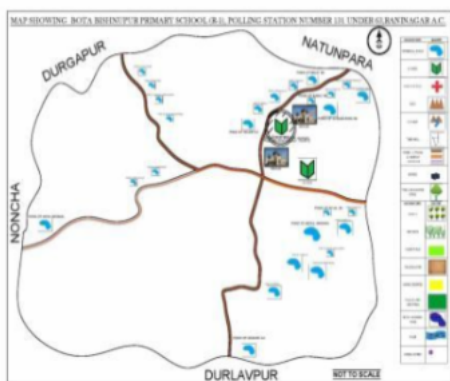

Nazri Naksha