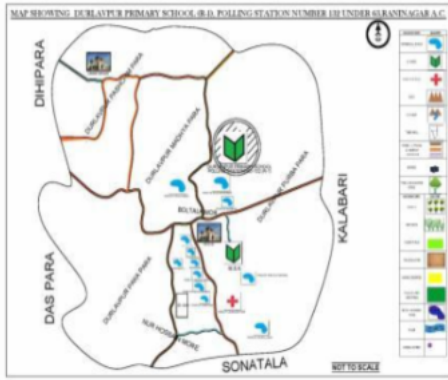

Nazri Naksha