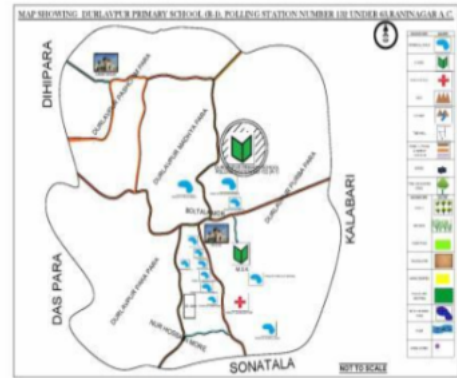

নির্বাচক নিবন্ধন আধিকারিকের স্বাক্ষর

Nazri Naksha

Google Map View

Polling Station Building Front View

Polling Station Front View

Cad View

Key MAP View

বিধানসভা নির্বাচনক্ষেত্রের নং, নাম : 63-রাণীনগর  
ভাগ নং, নাম : 1-পাড়া-দুর্লভপুর পশ্চিমপাড়া