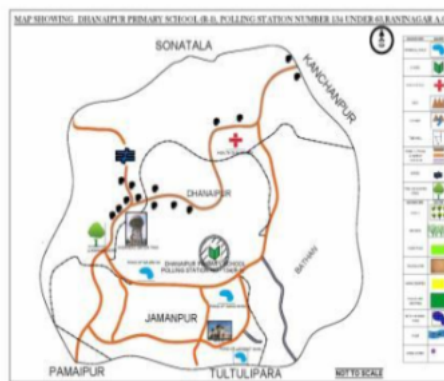

Key MAP View