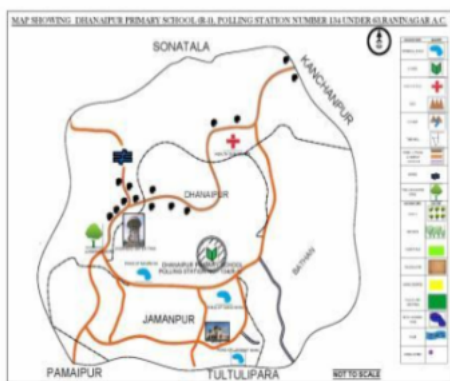

Nazri Naksha