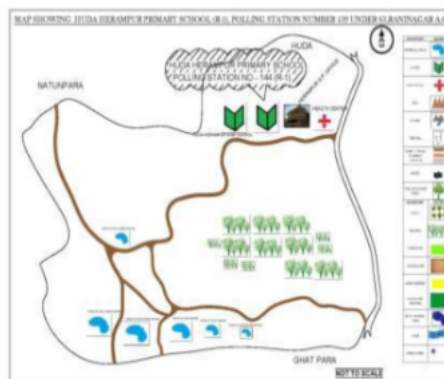

Key MAP View