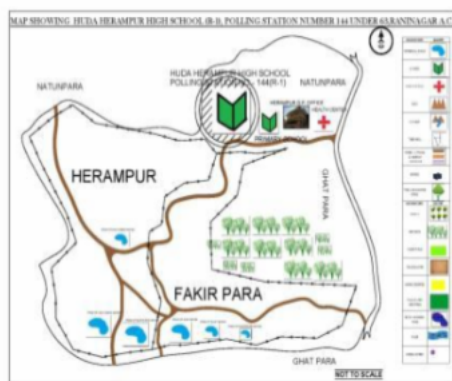

Nazri Naksha