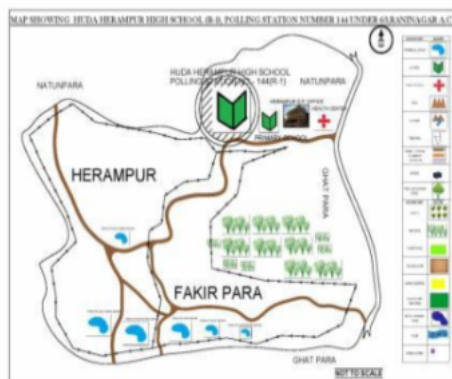

নির্বাচক নিবন্ধন আধিকারিকের স্বাক্ষর

Nazri Naksha

Google Map View

Polling Station Building Front View

Polling Station Front View

Cad View

Key MAP View

1 নাম : সফিকুল ইসলাম মায়ের নাম: খোদাবকস শা বাড়ির নং : n0059 বয়স : 29 লিঙ্গ : পুরুষ	XYZ1705086 ফটো উপলব্ধ	2 নাম : গোলাম কিবরিয়া পিতার নাম: মোঃ সফিউর রহমান বাড়ির নং : n0078 বয়স : 33 লিঙ্গ : পুরুষ	XYZ1287234 ফটো উপলব্ধ	3 নাম : সাহিনা খাতুন স্বামীর নাম: মুকুল আলি বাড়ির নং : n0153 বয়স : 34 লিঙ্গ : মহিলা	XYZ1366103 ফটো উপলব্ধ
4 নাম : নৌসেবা শা স্বামীর নাম: সাধু শা বাড়ির নং : n0064 বয়স : 81 লিঙ্গ : মহিলা	XYZ2179323 ফটো উপলব্ধ	5 নাম : সোভান শা পিতার নাম: সাধু শা বাড়ির নং : n0064 বয়স : 53 লিঙ্গ : পুরুষ	FRN2537587 ফটো উপলব্ধ	6 নাম : রিনা বিবি স্বামীর নাম: শোভান শা বাড়ির নং : n0064 বয়স : 45 লিঙ্গ : মহিলা	XYZ2179364 ফটো উপলব্ধ
7 নাম : গোলেনুর শা স্বামীর নাম: বরকত বাড়ির নং : n0065 বয়স : 85 লিঙ্গ : মহিলা	WB/09/058/615277 ফটো উপলব্ধ	8 নাম : আজিজুল শা পিতার নাম: বরকত শা বাড়ির নং : n0065 বয়স : 66 লিঙ্গ : পুরুষ	XYZ2184489 ফটো উপলব্ধ	9 নাম : আসিয়া বিবি স্বামীর নাম: আজিজুল শা বাড়ির নং : n0065 বয়স : 55 লিঙ্গ : মহিলা	XYZ2185460 ফটো উপলব্ধ
10 নাম : রেজাউল শা পিতার নাম: বরকত শা বাড়ির নং : n0065 বয়স : 61 লিঙ্গ : পুরুষ	FRN1801448 ফটো উপলব্ধ	11 নাম : মাফুজা বিবি স্বামীর নাম: রেজাউল শা বাড়ির নং : n0065 বয়স : 50 লিঙ্গ : মহিলা	XYZ2185445 ফটো উপলব্ধ	12 নাম : বিপ্লব সা মায়ের নাম: আজিজুল সা বাড়ির নং : n0065 বয়স : 34 লিঙ্গ : পুরুষ	XYZ1366699 ফটো উপলব্ধ
13 নাম : এশ্রাফিল শা পিতার নাম: আমীর শা বাড়ির নং : n0066 বয়স : 66 লিঙ্গ : পুরুষ	FRN1802628 ফটো উপলব্ধ	14 নাম : জ্যোত্স্না বিবি স্বামীর নাম: পিয়ারুল শা বাড়ির নং : n0066 বয়স : 36 লিঙ্গ : মহিলা	XYZ0525196 ফটো উপলব্ধ	15 নাম : আঞ্জুরা শা স্বামীর নাম: রবি শা বাড়ির নং : n0066 বয়স : 67 লিঙ্গ : মহিলা	XYZ2186583 ফটো উপলব্ধ
16 নাম : জালালউদ্দিন শা পিতার নাম: বাটু শা বাড়ির নং : n0066 বয়স : 36 লিঙ্গ : পুরুষ	XYZ0994053 ফটো উপলব্ধ	17 নাম : দিপালী বিবি স্বামীর নাম: রিয়াজুল শা বাড়ির নং : n0066 বয়স : 34 লিঙ্গ : মহিলা	XYZ1472349 ফটো উপলব্ধ	18 নাম : সৈদুল সা পিতার নাম: রবি শা বাড়ির নং : n0066 বয়স : 34 লিঙ্গ : পুরুষ	XYZ1287218 ফটো উপলব্ধ
19 নাম : মাজেদা বিবি স্বামীর নাম: বসির সা বাড়ির নং : n0068 বয়স : 60 লিঙ্গ : মহিলা	XYZ2183648 ফটো উপলব্ধ	20 নাম : ফলসুরা বিবি স্বামীর নাম: বাবু শা বাড়ির নং : n0068 বয়স : 40 লিঙ্গ : মহিলা	FRN2882611 ফটো উপলব্ধ	21 নাম : জমেলা খাতুন পিতার নাম: কলিমুদ্দিন শা বাড়ির নং : n0070 বয়স : 61 লিঙ্গ : মহিলা	XYZ2184778 ফটো উপলব্ধ
22 নাম : আরেফা খাতুন বিবি স্বামীর নাম: নাজিমুদ্দিন সেখ বাড়ির নং : n0016 বয়স : 37 লিঙ্গ : মহিলা	XYZ1614700 ফটো উপলব্ধ	23 নাম : ইস্তাজুল শা স্বামীর নাম: আলম শা বাড়ির নং : n0061 বয়স : 63 লিঙ্গ : পুরুষ	XYZ2943157 ফটো উপলব্ধ	24 নাম : মর্জিনা বিবি স্বামীর নাম: ইস্তাজুল শাহ বাড়ির নং : n0061 বয়স : 61 লিঙ্গ : মহিলা	XYZ2935179 ফটো উপলব্ধ
25 নাম : টিংকু শা পিতার নাম: মাইনুল শা বাড়ির নং : n0061 বয়স : 35 লিঙ্গ : পুরুষ	XYZ1132752 ফটো উপলব্ধ	26 নাম : আরিফুল শাহ পিতার নাম: মোঃ ইস্তাজুল শাহ বাড়ির নং : n0061 বয়স : 34 লিঙ্গ : পুরুষ	XYZ1366749 ফটো উপলব্ধ	27 নাম : পিন্টু শা পিতার নাম: মাইনুল শা বাড়ির নং : n0062 বয়স : 33 লিঙ্গ : পুরুষ	XYZ1366731 ফটো উপলব্ধ
28 নাম : আনিসুর শা পিতার নাম: গরীব শা বাড়ির নং : n0063 বয়স : 50 লিঙ্গ : পুরুষ	FRN1798768 ফটো উপলব্ধ	29 নাম : নার্গিস বিবি স্বামীর নাম: আনিসুর শা বাড়ির নং : n0063 বয়স : 50 লিঙ্গ : মহিলা	FRN3235116 ফটো উপলব্ধ	30 নাম : আরেজান বেওয়া স্বামীর নাম: খোদাবকস শা বাড়ির নং : n0059 বয়স : 64 লিঙ্গ : মহিলা	FRN2884179 ফটো উপলব্ধ