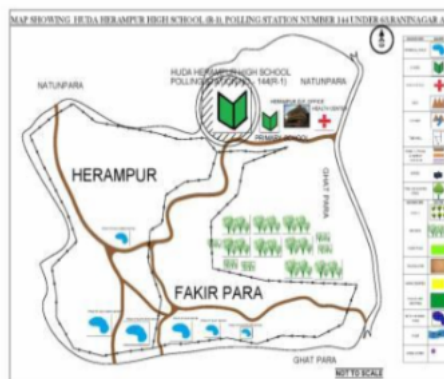

নির্বাচক নিবন্ধন আধিকারিকের স্বাক্ষর

Nazri Naksha

Google Map View

Polling Station Building Front View

Polling Station Front View

Cad View

Key MAP View

1 নাম : সফিকুল ইসলাম মায়ের নাম: খোদাবকস শা বাড়ির নং : n0059 বয়স : 29 লিঙ্গ : পুরুষ	XYZ1705086 ফটো উপলব্ধ	2 নাম : গোলাম কিবরিয়া পিতার নাম: মোঃ সফিউর রহমান বাড়ির নং : n0078 বয়স : 33 লিঙ্গ : পুরুষ	XYZ1287234 ফটো উপলব্ধ	3 নাম : সাহিনা খাতুন স্বামীর নাম: মুকুল আলি বাড়ির নং : n0153 বয়স : 34 লিঙ্গ : মহিলা	XYZ1366103 ফটো উপলব্ধ
4 নাম : নৌসেবা শা স্বামীর নাম: সাধু শা বাড়ির নং : n0064 বয়স : 81 লিঙ্গ : মহিলা	XYZ2179323 ফটো উপলব্ধ	5 নাম : সোভান শা পিতার নাম: সাধু শা বাড়ির নং : n0064 বয়স : 53 লিঙ্গ : পুরুষ	FRN2537587 ফটো উপলব্ধ	6 নাম : রিনা বিবি স্বামীর নাম: শোভান শা বাড়ির নং : n0064 বয়স : 45 লিঙ্গ : মহিলা	XYZ2179364 ফটো উপলব্ধ
7 নাম : গোলেনুর শা স্বামীর নাম: বরকত বাড়ির নং : n0065 বয়স : 85 লিঙ্গ : মহিলা	WB/09/058/615277 ফটো উপলব্ধ	8 নাম : আজিজুল শা পিতার নাম: বরকত শা বাড়ির নং : n0065 বয়স : 66 লিঙ্গ : পুরুষ	XYZ2184489 ফটো উপলব্ধ	9 নাম : আসিয়া বিবি স্বামীর নাম: আজিজুল শা বাড়ির নং : n0065 বয়স : 55 লিঙ্গ : মহিলা	XYZ2185460 ফটো উপলব্ধ
10 নাম : রেজাউল শা পিতার নাম: বরকত শা বাড়ির নং : n0065 বয়স : 61 লিঙ্গ : পুরুষ	FRN1801448 ফটো উপলব্ধ	11 নাম : মাফুজা বিবি স্বামীর নাম: রেজাউল শা বাড়ির নং : n0065 বয়স : 50 লিঙ্গ : মহিলা	XYZ2185445 ফটো উপলব্ধ	12 নাম : বিপ্লব সা মায়ের নাম: আজিজুল সা বাড়ির নং : n0065 বয়স : 34 লিঙ্গ : পুরুষ	XYZ1366699 ফটো উপলব্ধ
13 নাম : এশ্রাফিল শা পিতার নাম: আমীর শা বাড়ির নং : n0066 বয়স : 66 লিঙ্গ : পুরুষ	FRN1802628 ফটো উপলব্ধ	14 নাম : জ্যোত্স্না বিবি স্বামীর নাম: পিয়ারুল শা বাড়ির নং : n0066 বয়স : 36 লিঙ্গ : মহিলা	XYZ0525196 ফটো উপলব্ধ	15 নাম : আঞ্জুরা শা স্বামীর নাম: রবি শা বাড়ির নং : n0066 বয়স : 67 লিঙ্গ : মহিলা	XYZ2186583 ফটো উপলব্ধ
16 নাম : জালালউদ্দিন শা পিতার নাম: বাটু শা বাড়ির নং : n0066 বয়স : 36 লিঙ্গ : পুরুষ	XYZ0994053 ফটো উপলব্ধ	17 নাম : দিপালী বিবি স্বামীর নাম: রিয়াজুল শা বাড়ির নং : n0066 বয়স : 34 লিঙ্গ : মহিলা	XYZ1472349 ফটো উপলব্ধ	18 নাম : সৈদুল সা পিতার নাম: রবি শা বাড়ির নং : n0066 বয়স : 34 লিঙ্গ : পুরুষ	XYZ1287218 ফটো উপলব্ধ
19 নাম : মাজেদা বিবি স্বামীর নাম: বসির সা বাড়ির নং : n0068 বয়স : 60 লিঙ্গ : মহিলা	XYZ2183648 ফটো উপলব্ধ	20 নাম : ফলসুরা বিবি স্বামীর নাম: বাবু শা বাড়ির নং : n0068 বয়স : 40 লিঙ্গ : মহিলা	FRN2882611 ফটো উপলব্ধ	21 নাম : জমেলা খাতুন পিতার নাম: কলিমুদ্দিন শা বাড়ির নং : n0070 বয়স : 61 লিঙ্গ : মহিলা	XYZ2184778 ফটো উপলব্ধ
22 নাম : আরেফা খাতুন বিবি স্বামীর নাম: নাজিমুদ্দিন সেখ বাড়ির নং : n0016 বয়স : 37 লিঙ্গ : মহিলা	XYZ1614700 ফটো উপলব্ধ	23 নাম : ইস্তাজুল শা স্বামীর নাম: আলম শা বাড়ির নং : n0061 বয়স : 63 লিঙ্গ : পুরুষ	XYZ2943157 ফটো উপলব্ধ	24 নাম : মর্জিনা বিবি স্বামীর নাম: ইস্তাজুল শাহ বাড়ির নং : n0061 বয়স : 61 লিঙ্গ : মহিলা	XYZ2935179 ফটো উপলব্ধ
25 নাম : টিংকু শা পিতার নাম: মাইনুল শা বাড়ির নং : n0061 বয়স : 35 লিঙ্গ : পুরুষ	XYZ1132752 ফটো উপলব্ধ	26 নাম : আরিফুল শাহ পিতার নাম: মোঃ ইস্তাজুল শাহ বাড়ির নং : n0061 বয়স : 34 লিঙ্গ : পুরুষ	XYZ1366749 ফটো উপলব্ধ	27 নাম : পিন্টু শা পিতার নাম: মাইনুল শা বাড়ির নং : n0062 বয়স : 33 লিঙ্গ : পুরুষ	XYZ1366731 ফটো উপলব্ধ
28 নাম : আনিসুর শা পিতার নাম: গরীব শা বাড়ির নং : n0063 বয়স : 50 লিঙ্গ : পুরুষ	FRN1798768 ফটো উপলব্ধ	29 নাম : নার্গিস বিবি স্বামীর নাম: আনিসুর শা বাড়ির নং : n0063 বয়স : 50 লিঙ্গ : মহিলা	FRN3235116 ফটো উপলব্ধ	30 নাম : আরেজান বেওয়া স্বামীর নাম: খোদাবকস শা বাড়ির নং : n0059 বয়স : 64 লিঙ্গ : মহিলা	FRN2884179 ফটো উপলব্ধ