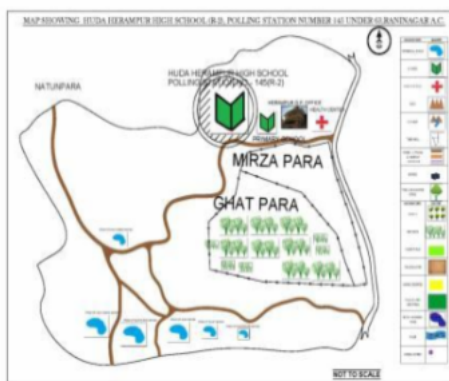

Nazri Naksha