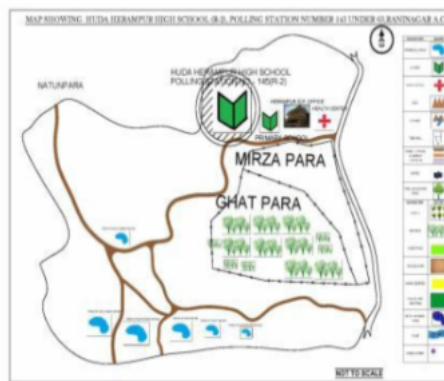

Key MAP View