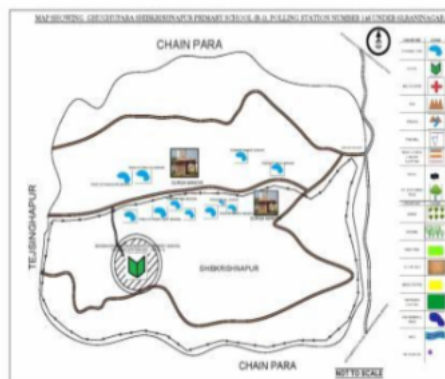

নির্বাচক নিবন্ধন আধিকারিকের স্বাক্ষর

Nazri Naksha

Google Map View

Polling Station Building Front View

Polling Station Front View

Cad View

Key MAP View

1 নাম : বিশাল মণ্ডল পিতার নাম: বীরেন মণ্ডল বাড়ির নং : N0004 বয়স : 31 লিঙ্গ : পুরুষ	XYZ1615350 ফটো উপলব্ধ	2 নাম : সান্তনা মন্ডল স্বামীর নাম: প্রদীপ মন্ডল বাড়ির নং : এন000 বয়স : 28 লিঙ্গ : মহিলা	XYZ2756112 ফটো উপলব্ধ	3 নাম : মন্টু কুমার মন্ডল পিতার নাম: কালীপদ মন্ডল বাড়ির নং : n0106 বয়স : 46 লিঙ্গ : পুরুষ	FRN2552024 ফটো উপলব্ধ
4 নাম : সেনোকা মন্ডল স্বামীর নাম: মন্টু কুমার মণ্ডল বাড়ির নং : n0106 বয়স : 37 লিঙ্গ : মহিলা	XYZ0535575 ফটো উপলব্ধ	5 নাম : মহাপ্রসাদ চৌধুরী পিতার নাম: শশাঙ্ক চৌধুরী বাড়ির নং : n0131 বয়স : 51 লিঙ্গ : পুরুষ	XYZ2484954 ফটো উপলব্ধ	6 নাম : কৌশিক চৌধুরী পিতার নাম: মহাপ্রসাদ চৌধুরী বাড়ির নং : n0132 বয়স : 27 লিঙ্গ : পুরুষ	XYZ1860873 ফটো উপলব্ধ
7 নাম : আসিক চৌধুরী পিতার নাম: মহাপ্রসাদ চৌধুরী বাড়ির নং : এন0131 বয়স : 23 লিঙ্গ : পুরুষ	XYZ2651396 ফটো উপলব্ধ	8 নাম : সুকুমার দাস পিতার নাম: সর্দশন দাস বাড়ির নং : n0001 বয়স : 35 লিঙ্গ : পুরুষ	XYZ1473115 ফটো উপলব্ধ	9 নাম : আশা দাস হালদার স্বামীর নাম: সুকুমার দাস বাড়ির নং : বয়স : 35 লিঙ্গ : মহিলা	XYZ1133628 ফটো উপলব্ধ
10 নাম : নবকুমার প্রামাণিক পিতার নাম: অশ্বিনী প্রামাণিক বাড়ির নং : n0011 বয়স : 56 লিঙ্গ : পুরুষ	WB/09/058/645002 ফটো উপলব্ধ	11 নাম : রূপালী প্রামাণিক স্বামীর নাম: নবকুমার প্রামাণিক বাড়ির নং : n0011 বয়স : 51 লিঙ্গ : মহিলা	WB/09/058/645003 ফটো উপলব্ধ	12 নাম : উত্তম কুমার প্রামাণিক পিতার নাম: অশ্বিনী প্রামাণিক বাড়ির নং : n0011 বয়স : 54 লিঙ্গ : পুরুষ	WB/09/058/645004 ফটো উপলব্ধ
13 নাম : কাকলী প্রামাণিক স্বামীর নাম: উত্তম প্রামাণিক বাড়ির নং : n0011 বয়স : 40 লিঙ্গ : মহিলা	FRN3237443 ফটো উপলব্ধ	14 নাম : টিংকু প্রামাণিক পিতার নাম: নবকুমার প্রামাণিক বাড়ির নং : এন0011 বয়স : 25 লিঙ্গ : পুরুষ	XYZ2058485 ফটো উপলব্ধ	15 নাম : অনুপকুমার প্রামাণিক পিতার নাম: অশ্বিনী প্রামাণিক বাড়ির নং : n0011 বয়স : 54 লিঙ্গ : পুরুষ	WB/09/058/645005 ফটো উপলব্ধ
16 নাম : পৌতম প্রামাণিক পিতার নাম: উত্তম প্রামাণিক বাড়ির নং : এন00 বয়স : 21 লিঙ্গ : পুরুষ	XYZ2871713 ফটো উপলব্ধ	17 নাম : অর্নেশ প্রামাণিক পিতার নাম: অনুপ প্রামাণিক বাড়ির নং : এন0011 বয়স : 21 লিঙ্গ : পুরুষ	XYZ2871721 ফটো উপলব্ধ	18 নাম : লক্ষ্মীরানী পাণ্ডে স্বামীর নাম: সুধীর কুমার পাণ্ডে বাড়ির নং : N0050 বয়স : 71 লিঙ্গ : মহিলা	FRN0056333 ফটো উপলব্ধ
19 নাম : অমৃত কুমার মন্ডল পিতার নাম: বনমালী মণ্ডল বাড়ির নং : n0074 বয়স : 32 লিঙ্গ : পুরুষ	XYZ1615301 ফটো উপলব্ধ	20 নাম : পঞ্চগনন মণ্ডল পিতার নাম: দিগাম্বর মন্ডল বাড়ির নং : n0012 বয়স : 65 লিঙ্গ : পুরুষ	XYZ2486587 ফটো উপলব্ধ	21 নাম : নমিতা মণ্ডল স্বামীর নাম: রমেশ মণ্ডল বাড়ির নং : n0044 বয়স : 56 লিঙ্গ : মহিলা	XYZ2607364 ফটো উপলব্ধ
22 নাম : বীরেন মণ্ডল পিতার নাম: মহিলাল মণ্ডল বাড়ির নং : n0004 বয়স : 61 লিঙ্গ : পুরুষ	XYZ2607299 ফটো উপলব্ধ	23 নাম : দুলালি মন্ডল স্বামীর নাম: রিসিপদ মন্ডল বাড়ির নং : এন0079 বয়স : 77 লিঙ্গ : মহিলা	XYZ2651461 ফটো উপলব্ধ	24 নাম : মুনমুন মন্ডল পিতার নাম: দিলীপ মন্ডল বাড়ির নং : এন0057 বয়স : 25 লিঙ্গ : মহিলা	XYZ2651420 ফটো উপলব্ধ
25 নাম : রাজু মন্ডল পিতার নাম: লালচাঁদ মন্ডল বাড়ির নং : এন0082 বয়স : 26 লিঙ্গ : পুরুষ	XYZ2651453 ফটো উপলব্ধ	26 নাম : সুশুমা মন্ডল পিতার নাম: দিলীপ মন্ডল বাড়ির নং : এন0057 বয়স : 27 লিঙ্গ : মহিলা	XYZ2651412 ফটো উপলব্ধ	27 নাম : পুষ্পাঞ্জলি মন্ডল স্বামীর নাম: উতপুলেন্দু মন্ডল বাড়ির নং : এন0077 বয়স : 29 লিঙ্গ : মহিলা	RJG1642628 ফটো উপলব্ধ
28 নাম : ভিক্টর মন্ডল পিতার নাম: বিশ্বজিৎ মন্ডল বাড়ির নং : এন0025 বয়স : 24 লিঙ্গ : পুরুষ	XYZ2651404 ফটো উপলব্ধ	29 নাম : উষারানী মন্ডল স্বামীর নাম: অনিমেষ মন্ডল বাড়ির নং : এন0027 বয়স : 23 লিঙ্গ : মহিলা	XYZ2651438 ফটো উপলব্ধ	30 নাম : সিক্তিষ চন্দ্র মণ্ডল পিতার নাম: খোকারাম মণ্ডল বাড়ির নং : n0083 বয়স : 76 লিঙ্গ : পুরুষ	XYZ2656643 ফটো উপলব্ধ