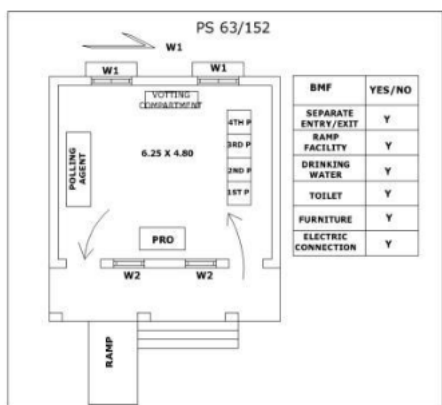

নির্বাচক নিবন্ধন আধিকারিকের স্বাক্ষর

Nazri Naksha

Google Map View

Polling Station Building Front View

Polling Station Front View

Cad View

Key MAP View

1 নাম : আসিয়া বিবি স্বামীর নাম: আবুল হোসেন মন্ডল বাড়ির নং : n0117 বয়স : 76 লিঙ্গ : মহিলা	WB/09/058/648059	2 নাম : টগরা বিবি স্বামীর নাম: আজিজুর মন্ডল বাড়ির নং : n0117 বয়স : 51 লিঙ্গ : মহিলা	FRN2552701	3 নাম : রফিকুল ইসলাম পিতার নাম: আবুল হোসেন বাড়ির নং : n0117 বয়স : 37 লিঙ্গ : পুরুষ	XYZ1135508
4 নাম : আলতাফ হোসেন পিতার নাম: গোলাম হোসেন বাড়ির নং : n0117 বয়স : 33 লিঙ্গ : পুরুষ	XYZ1475037	5 নাম : সিনতারা খাতুন পিতার নাম: গোলাম হোসেন বাড়ির নং : n0117 বয়স : 32 লিঙ্গ : মহিলা	XYZ1368125	6 নাম : রুপভান বিবি স্বামীর নাম: রিয়াজ মন্ডল বাড়ির নং : n0013 বয়স : 83 লিঙ্গ : মহিলা	WB/09/058/648027
7 নাম : সুবেজান বিবি স্বামীর নাম: বিছাদ মন্ডল বাড়ির নং : n0085 বয়স : 93 লিঙ্গ : মহিলা	WB/09/058/648462	8 নাম : রেজাউল সেখ পিতার নাম: বিছাদ সেখ বাড়ির নং : n0085 বয়স : 63 লিঙ্গ : পুরুষ	XYZ2143022	9 নাম : আজাবুল সেখ পিতার নাম: বিছাদ আলি বাড়ির নং : n0085 বয়স : 59 লিঙ্গ : পুরুষ	XYZ2142719
10 নাম : বিল্লাল সেখ পিতার নাম: বিছাদ মন্ডল বাড়ির নং : n0085 বয়স : 55 লিঙ্গ : পুরুষ	XYZ2143055	11 নাম : মোঃ চাইনুদ্দীন পিতার নাম: মোঃ হেরেশ মণ্ডল বাড়ির নং : n0031 বয়স : 70 লিঙ্গ : পুরুষ	XYZ2141489	12 নাম : আবুসাইন সেলিম পিতার নাম: চাইনুদ্দিন বাড়ির নং : n0031 বয়স : 47 লিঙ্গ : পুরুষ	XYZ2141505
13 নাম : ঈশা ফুল আমিন পিতার নাম: চাইনুদ্দিন বাড়ির নং : n0031 বয়স : 44 লিঙ্গ : পুরুষ	FRN2552883	14 নাম : ফুলসরা বিবি স্বামীর নাম: জমসেদ সেখ বাড়ির নং : n0006 বয়স : 81 লিঙ্গ : মহিলা	WB/09/058/648558	15 নাম : বিল্লাল হোসেন মায়ের নাম: ফুলসরা বিবি বাড়ির নং : n0006 বয়স : 33 লিঙ্গ : পুরুষ	XYZ1474964
16 নাম : মুর্শিদা বিবি স্বামীর নাম: বিল্লাল হোসেন বাড়ির নং : n0006 বয়স : 31 লিঙ্গ : মহিলা	XYZ1617216	17 নাম : হাবিবা খাতুন স্বামীর নাম: সফিকুল ইসলাম বাড়ির নং : n0010 বয়স : 34 লিঙ্গ : মহিলা	XYZ1367986	18 নাম : জাক্বার মন্ডল পিতার নাম: গফুর মন্ডল বাড়ির নং : n0019 বয়স : 58 লিঙ্গ : পুরুষ	WB/09/058/648150
19 নাম : সুলেখা বিবি স্বামীর নাম: জাক্বার মণ্ডল বাড়ির নং : n0019 বয়স : 49 লিঙ্গ : মহিলা	WB/09/058/648294	20 নাম : সহিদুল মন্ডল পিতার নাম: মওলাবকস মন্ডল বাড়ির নং : n0107 বয়স : 56 লিঙ্গ : পুরুষ	WB/09/058/648013	21 নাম : কালু আলী মন্ডল পিতার নাম: মওলাবকস মন্ডল বাড়ির নং : n0107 বয়স : 49 লিঙ্গ : পুরুষ	WB/09/058/648014
22 নাম : ফরজ সেখ পিতার নাম: মওলাবকস সেখ বাড়ির নং : n0107 বয়স : 58 লিঙ্গ : পুরুষ	WB/09/058/648330	23 নাম : মিনুয়া বিবি স্বামীর নাম: ফরজ মন্ডল বাড়ির নং : n0107 বয়স : 55 লিঙ্গ : মহিলা	WB/09/058/648331	24 নাম : নাসিরা বিবি স্বামীর নাম: শহিদুল মন্ডল বাড়ির নং : n0107 বয়স : 38 লিঙ্গ : মহিলা	FRN2975753
25 নাম : গোলাম হোসেন পিতার নাম: এসরাফিল মন্ডল বাড়ির নং : n0117 বয়স : 59 লিঙ্গ : পুরুষ	XYZ2141513	26 নাম : আনুফা বিবি স্বামীর নাম: গোলাম হোসেন বাড়ির নং : n0117 বয়স : 51 লিঙ্গ : মহিলা	XYZ2141539	27 নাম : সামসুন্নাহার বিবি স্বামীর নাম: আব্দুল আজিজ বাড়ির নং : n0125 বয়স : 74 লিঙ্গ : মহিলা	XYZ2981389
28 নাম : আলমগীর মন্ডল পিতার নাম: আবদুল আজিজ মন্ডল বাড়ির নং : n0125 বয়স : 58 লিঙ্গ : পুরুষ	WB/09/058/648033	29 নাম : সাইনুদ্দিন মন্ডল পিতার নাম: আজিজ মন্ডল বাড়ির নং : n0125 বয়স : 52 লিঙ্গ : পুরুষ	WB/09/058/648035	30 নাম : আরমিনা বিবি স্বামীর নাম: সাইনুদ্দিন মণ্ডল বাড়ির নং : n0125 বয়স : 33 লিঙ্গ : মহিলা	XYZ1368026