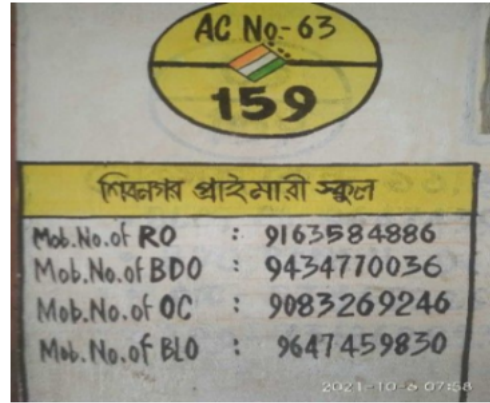

নির্বাচক নিবন্ধন আধিকারিকের স্বাক্ষর

Nazri Naksha

Google Map View

Polling Station Building Front View

Polling Station Front View

Cad View

Key MAP View

1 নাম : নবিয়া বিবি স্বামীর নাম: আবুল বাড়ির নং : n0076 বয়স : 71 লিঙ্গ : মহিলা	WB/09/059/351788	ফটো উপলব্ধ	2 নাম : চাহারুদ্দিন সেখ পিতার নাম: আবুল হোসেন সেখ বাড়ির নং : n0076 বয়স : 38 লিঙ্গ : পুরুষ	XYZ1232651	ফটো উপলব্ধ	3 নাম : সাবিনা খাতুন বিবি স্বামীর নাম: চাহারুদ্দিন সেখ বাড়ির নং : n0076 বয়স : 31 লিঙ্গ : মহিলা	XYZ1479534	ফটো উপলব্ধ
4 নাম : সাইদুল পিতার নাম: আকাবর বাড়ির নং : n0079 বয়স : 59 লিঙ্গ : পুরুষ	WB/09/059/351828	ফটো উপলব্ধ	5 নাম : নাজিরা বিবি স্বামীর নাম: সাইদুল বাড়ির নং : n0079 বয়স : 55 লিঙ্গ : মহিলা	WB/09/059/351829	ফটো উপলব্ধ	6 নাম : মাজেরা বিবি স্বামীর নাম: হান্নান সেখ বাড়ির নং : n0053 বয়স : 39 লিঙ্গ : মহিলা	LPG2535771	ফটো উপলব্ধ
7 নাম : রেজাউল পিতার নাম: সিরাজুল বাড়ির নং : n0054 বয়স : 56 লিঙ্গ : পুরুষ	LPG0682492	ফটো উপলব্ধ	8 নাম : সুরমিলা বিবি স্বামীর নাম: রেজাউল বাড়ির নং : n0054 বয়স : 51 লিঙ্গ : মহিলা	WB/09/059/351814	ফটো উপলব্ধ	9 নাম : জামাল সেখ পিতার নাম: রেজাউল বাড়ির নং : n0054 বয়স : 31 লিঙ্গ : পুরুষ	XYZ1479195	ফটো উপলব্ধ
10 নাম : জেসমিনা বিবি স্বামীর নাম: বাবলু সেখ বাড়ির নং : n0010 বয়স : 36 লিঙ্গ : মহিলা	LPG2808129	ফটো উপলব্ধ	11 নাম : রসিদ সেখ পিতার নাম: আবদুল জলিল বাড়ির নং : n0011 বয়স : 57 লিঙ্গ : পুরুষ	XYZ1738608	ফটো উপলব্ধ	12 নাম : গোলেনুর বেওয়া পিতার নাম: কৈফত বাড়ির নং : n0011 বয়স : 61 লিঙ্গ : মহিলা	WB/09/059/351835	ফটো উপলব্ধ
13 নাম : রসিদ সেখ পিতার নাম: কইফত সেখ বাড়ির নং : n0011 বয়স : 67 লিঙ্গ : পুরুষ	XYZ2092583	ফটো উপলব্ধ	14 নাম : পুনকা বিবি স্বামীর নাম: রসিদ সেখ বাড়ির নং : n0011 বয়স : 47 লিঙ্গ : মহিলা	XYZ2092591	ফটো উপলব্ধ	15 নাম : পারুল্লা বিবি স্বামীর নাম: রিয়াজুল শেখ বাড়ির নং : n0017 বয়স : 57 লিঙ্গ : মহিলা	XYZ22731693	ফটো উপলব্ধ
16 নাম : অজিজুল পিতার নাম: কলিমুদ্দিন বাড়ির নং : n0018 বয়স : 63 লিঙ্গ : পুরুষ	XYZ0567396	ফটো উপলব্ধ	17 নাম : রাহাবুল ইসলাম পিতার নাম: কলিমুদ্দিন সেখ বাড়ির নং : n0019 বয়স : 51 লিঙ্গ : পুরুষ	WB/09/059/351890	ফটো উপলব্ধ	18 নাম : সাইনুল ইসলাম পিতার নাম: সোহরাব হোসেন বাড়ির নং : n0008 বয়স : 53 লিঙ্গ : পুরুষ	WB/09/059/351801	ফটো উপলব্ধ
19 নাম : সাগরা বিবি স্বামীর নাম: সাইনুল ইসলাম বাড়ির নং : n0008 বয়স : 49 লিঙ্গ : মহিলা	WB/09/059/351849	ফটো উপলব্ধ	20 নাম : রবিউল ইসলাম পিতার নাম: আব্দুল কারিম বাড়ির নং : n0009 বয়স : 35 লিঙ্গ : পুরুষ	XYZ1291046	ফটো উপলব্ধ	21 নাম : মিরি বিবি স্বামীর নাম: রবিউল ইসলাম বাড়ির নং : n0009 বয়স : 35 লিঙ্গ : মহিলা	XYZ1291053	ফটো উপলব্ধ
22 নাম : মতিউর রহমান পিতার নাম: কৈফত সেখ বাড়ির নং : n0010 বয়স : 53 লিঙ্গ : পুরুষ	LPG0681437	ফটো উপলব্ধ	23 নাম : রমেসা বিবি স্বামীর নাম: মতিউর রহমান বাড়ির নং : n0010 বয়স : 45 লিঙ্গ : মহিলা	LPG2705267	ফটো উপলব্ধ	24 নাম : জোৎস্না বিবি স্বামীর নাম: রাহাবুল বাড়ির নং : n0019 বয়স : 33 লিঙ্গ : মহিলা	XYZ1291061	ফটো উপলব্ধ
25 নাম : মুনজুরা বিবি স্বামীর নাম: নুরমহাম্মদ বাড়ির নং : n0062 বয়স : 42 লিঙ্গ : মহিলা	LPG2624336	ফটো উপলব্ধ	26 নাম : মার্জিনা বিবি স্বামীর নাম: নাজিম সেখ বাড়ির নং : n0064 বয়স : 39 লিঙ্গ : মহিলা	XYZ1369859	ফটো উপলব্ধ	27 নাম : নাজিম সেখ পিতার নাম: কাসেম সেখ বাড়ির নং : n0064 বয়স : 39 লিঙ্গ : পুরুষ	XYZ0567636	ফটো উপলব্ধ
28 নাম : রফিকুল ইসলাম পিতার নাম: ওয়াজেদ আলী সেখ বাড়ির নং : n0092 বয়স : 49 লিঙ্গ : পুরুষ	XYZ1479013	ফটো উপলব্ধ	29 নাম : আনারুল ইসলাম পিতার নাম: অজেদ আলী বাড়ির নং : n0092 বয়স : 43 লিঙ্গ : পুরুষ	LPG2536027	ফটো উপলব্ধ	30 নাম : সেকেন্দার আলী পিতার নাম: সাবের বাড়ির নং : n0093 বয়স : 51 লিঙ্গ : পুরুষ	WB/09/059/351688	ফটো উপলব্ধ