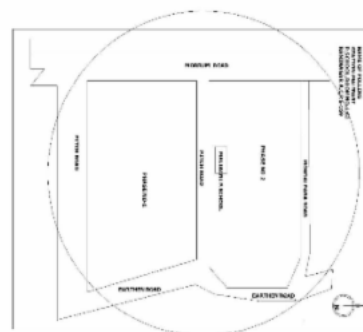

নির্বাচক নিবন্ধন আধিকারিকের স্বাক্ষর

Nazri Naksha

Google Map View

Polling Station Building Front View

Polling Station Front View

Cad View

Key MAP View

1 নাম : ফিরদোসা বিবি স্বামীর নাম: আব্দুর রাজ্জাক বাড়ির নং : n0018 বয়স : 53 লিঙ্গ : মহিলা	XYZ2096683 ফটো উপলব্ধ	2 নাম : গোলাম গাউস পিতার নাম: আব্দুর রাজ্জাক বাড়ির নং : n0018 বয়স : 33 লিঙ্গ : পুরুষ	XYZ1372390 ফটো উপলব্ধ	3 নাম : তানজিলা বিবি স্বামীর নাম: নজরুল ইসলাম বাড়ির নং : n0015 বয়স : 53 লিঙ্গ : মহিলা	XYZ2095057 ফটো উপলব্ধ
4 নাম : আব্দুর রাজ্জাক পিতার নাম: কাসিমুদ্দিন বাড়ির নং : n0018 বয়স : 61 লিঙ্গ : পুরুষ	XYZ2096741 ফটো উপলব্ধ	5 নাম : কুন্টু সেখ পিতার নাম: বাটু সেখ বাড়ির নং : n0031 বয়স : 38 লিঙ্গ : পুরুষ	XYZ1153501 ফটো উপলব্ধ	6 নাম : বিজলা বিবি স্বামীর নাম: কুন্টু সেখ বাড়ির নং : n0031 বয়স : 36 লিঙ্গ : মহিলা	XYZ1153675 ফটো উপলব্ধ
7 নাম : নুরবকস সেখ পিতার নাম: শামসুদ্দিন সেখ বাড়ির নং : n0034 বয়স : 63 লিঙ্গ : পুরুষ	XYZ2111763 ফটো উপলব্ধ	8 নাম : আজিজুল সেখ পিতার নাম: আয়ুব আলী বাড়ির নং : n0036 বয়স : 30 লিঙ্গ : পুরুষ	XYZ1622737 ফটো উপলব্ধ	9 নাম : লালু সেখ পিতার নাম: সেখ জামসের আলি বাড়ির নং : n0038 বয়স : 49 লিঙ্গ : পুরুষ	XYZ2095123 ফটো উপলব্ধ
10 নাম : জ্যোৎস্না বিবি স্বামীর নাম: ওলি মহম্মদ বাড়ির নং : n0042 বয়স : 54 লিঙ্গ : মহিলা	XYZ2731883 ফটো উপলব্ধ	11 নাম : আলি মহম্মদ পিতার নাম: ওলি মহম্মদ বাড়ির নং : n0042 বয়স : 37 লিঙ্গ : পুরুষ	XYZ0609750 ফটো উপলব্ধ	12 নাম : মোঃ সাজ্জাদ হোসেন পিতার নাম: সাইদুর রহমান বাড়ির নং : n0005 বয়স : 33 লিঙ্গ : পুরুষ	XYZ1372473 ফটো উপলব্ধ
13 নাম : টেম্পু সেখ পিতার নাম: সাইদুর রহমান সেখ বাড়ির নং : n0005 বয়স : 44 লিঙ্গ : পুরুষ	LPG2538460 ফটো উপলব্ধ	14 নাম : মোসাঃ তাহমিনা বিবি স্বামীর নাম: টেম্পু সেখ বাড়ির নং : n0005 বয়স : 36 লিঙ্গ : মহিলা	XYZ1153303 ফটো উপলব্ধ	15 নাম : খাঁ জৈনুর রহমান পিতার নাম: অহিদ বাড়ির নং : n0006 বয়স : 56 লিঙ্গ : পুরুষ	WB/09/059/375182 ফটো উপলব্ধ
16 নাম : সেখ সেফু পিতার নাম: দেদার বাড়ির নং : n0007 বয়স : 63 লিঙ্গ : পুরুষ	WB/09/059/375291 ফটো উপলব্ধ	17 নাম : জালালউদ্দিন সেখ পিতার নাম: সেফু সেখ বাড়ির নং : n0007 বয়স : 36 লিঙ্গ : পুরুষ	XYZ1295195 ফটো উপলব্ধ	18 নাম : সানুয়ারা বিবি স্বামীর নাম: জালালউদ্দিন সেখ বাড়ির নং : n0007 বয়স : 35 লিঙ্গ : মহিলা	XYZ1295245 ফটো উপলব্ধ
19 নাম : সা রইসুদ্দিন পিতার নাম: তাইজুদ্দিন বাড়ির নং : n0009 বয়স : 50 লিঙ্গ : পুরুষ	WB/09/059/375232 ফটো উপলব্ধ	20 নাম : মানুয়ারা বিবি স্বামীর নাম: রইসুদ্দিন বাড়ির নং : n0009 বয়স : 50 লিঙ্গ : মহিলা	LPG0726950 ফটো উপলব্ধ	21 নাম : মোঃ লিলসার আলি পিতার নাম: মতিউর রহমান বাড়ির নং : n0010 বয়স : 38 লিঙ্গ : পুরুষ	XYZ0609818 ফটো উপলব্ধ
22 নাম : বিমলা বিবি স্বামীর নাম: মোজাহার বাড়ির নং : n0012 বয়স : 69 লিঙ্গ : মহিলা	LPG0727164 ফটো উপলব্ধ	23 নাম : সাজ্জাদ হোসেন পিতার নাম: আবু তাহের বাড়ির নং : n0014 বয়স : 34 লিঙ্গ : পুরুষ	XYZ1372424 ফটো উপলব্ধ	24 নাম : সারেফা বিবি স্বামীর নাম: সাজ্জাদ হোসেন বাড়ির নং : n0014 বয়স : 33 লিঙ্গ : মহিলা	XYZ1484989 ফটো উপলব্ধ
25 নাম : রুপালী খাতুন স্বামীর নাম: মোঃ রাজিবুল ইসলাম বাড়ির নং : n0078 বয়স : 27 লিঙ্গ : মহিলা	XYZ1865039 ফটো উপলব্ধ	26 নাম : মোঃ অলিউল আলম পিতার নাম: ওলি মহম্মদ বাড়ির নং : n0042 বয়স : 34 লিঙ্গ : পুরুষ	XYZ1372499 ফটো উপলব্ধ	27 নাম : কহিনুর বিবি স্বামীর নাম: সেখ সামসুদ্দিন বাড়ির নং : n0044 বয়স : 79 লিঙ্গ : মহিলা	LPG0727107 ফটো উপলব্ধ
28 নাম : সেখ সেলিম পিতার নাম: সামসুদ্দিন বাড়ির নং : n0044 বয়স : 49 লিঙ্গ : পুরুষ	WB/09/059/375249 ফটো উপলব্ধ	29 নাম : দুলাফা বিবি স্বামীর নাম: জসিমুদ্দিন বাড়ির নং : n0045 বয়স : 76 লিঙ্গ : মহিলা	WB/09/059/375242 ফটো উপলব্ধ	30 নাম : জালালউদ্দিন পিতার নাম: জসিমুদ্দিন বাড়ির নং : n0045 বয়স : 44 লিঙ্গ : পুরুষ	LPG1767995 ফটো উপলব্ধ