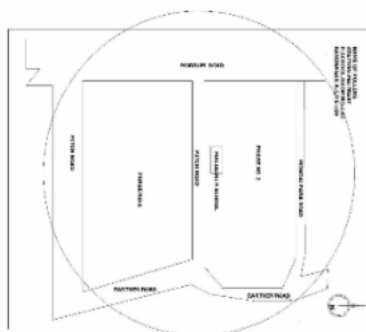

নির্বাচক নিবন্ধন আধিকারিকের স্বাক্ষর

Nazri Naksha

Google Map View

Polling Station Building Front View

Polling Station Front View

Cad View

Key MAP View

1 নাম : ফিরদোসা বিবি স্বামীর নাম: আব্দুর রাজ্জাক বাড়ির নং : n0018 বয়স : 53 লিঙ্গ : মহিলা	XYZ2096683 ফটো উপলব্ধ	2 নাম : গোলাম গাউস পিতার নাম: আব্দুর রাজ্জাক বাড়ির নং : n0018 বয়স : 33 লিঙ্গ : পুরুষ	XYZ1372390 ফটো উপলব্ধ	3 নাম : তানজিলা বিবি স্বামীর নাম: নজরুল ইসলাম বাড়ির নং : n0015 বয়স : 53 লিঙ্গ : মহিলা	XYZ2095057 ফটো উপলব্ধ
4 নাম : আব্দুর রাজ্জাক পিতার নাম: কাসিমুদ্দিন বাড়ির নং : n0018 বয়স : 61 লিঙ্গ : পুরুষ	XYZ2096741 ফটো উপলব্ধ	5 নাম : কুন্টু সেখ পিতার নাম: বাটু সেখ বাড়ির নং : n0031 বয়স : 38 লিঙ্গ : পুরুষ	XYZ1153501 ফটো উপলব্ধ	6 নাম : বিজলা বিবি স্বামীর নাম: কুন্টু সেখ বাড়ির নং : n0031 বয়স : 36 লিঙ্গ : মহিলা	XYZ1153675 ফটো উপলব্ধ
7 নাম : নুরবকস সেখ পিতার নাম: শামসুদ্দিন সেখ বাড়ির নং : n0034 বয়স : 63 লিঙ্গ : পুরুষ	XYZ2111763 ফটো উপলব্ধ	8 নাম : আজিজুল সেখ পিতার নাম: আয়ুব আলী বাড়ির নং : n0036 বয়স : 30 লিঙ্গ : পুরুষ	XYZ1622737 ফটো উপলব্ধ	9 নাম : লালু সেখ পিতার নাম: সেখ জামসের আলি বাড়ির নং : n0038 বয়স : 49 লিঙ্গ : পুরুষ	XYZ2095123 ফটো উপলব্ধ
10 নাম : জ্যোৎস্না বিবি স্বামীর নাম: ওলি মহম্মদ বাড়ির নং : n0042 বয়স : 54 লিঙ্গ : মহিলা	XYZ2731883 ফটো উপলব্ধ	11 নাম : আলি মহম্মদ পিতার নাম: ওলি মহম্মদ বাড়ির নং : n0042 বয়স : 37 লিঙ্গ : পুরুষ	XYZ0609750 ফটো উপলব্ধ	12 নাম : মোঃ সাজ্জাদ হোসেন পিতার নাম: সাইদুর রহমান বাড়ির নং : n0005 বয়স : 33 লিঙ্গ : পুরুষ	XYZ1372473 ফটো উপলব্ধ
13 নাম : টেম্পু সেখ পিতার নাম: সাইদুর রহমান সেখ বাড়ির নং : n0005 বয়স : 44 লিঙ্গ : পুরুষ	LPG2538460 ফটো উপলব্ধ	14 নাম : মোসাঃ তাহমিনা বিবি স্বামীর নাম: টেম্পু সেখ বাড়ির নং : n0005 বয়স : 36 লিঙ্গ : মহিলা	XYZ1153303 ফটো উপলব্ধ	15 নাম : খাঁ জৈনুর রহমান পিতার নাম: অহিদ বাড়ির নং : n0006 বয়স : 56 লিঙ্গ : পুরুষ	WB/09/059/375182 ফটো উপলব্ধ
16 নাম : সেখ সেফু পিতার নাম: দেদার বাড়ির নং : n0007 বয়স : 63 লিঙ্গ : পুরুষ	WB/09/059/375291 ফটো উপলব্ধ	17 নাম : জালালউদ্দিন সেখ পিতার নাম: সেফু সেখ বাড়ির নং : n0007 বয়স : 36 লিঙ্গ : পুরুষ	XYZ1295195 ফটো উপলব্ধ	18 নাম : সানুয়ারা বিবি স্বামীর নাম: জালালউদ্দিন সেখ বাড়ির নং : n0007 বয়স : 35 লিঙ্গ : মহিলা	XYZ1295245 ফটো উপলব্ধ
19 নাম : সা রইসুদ্দিন পিতার নাম: তাইজুদ্দিন বাড়ির নং : n0009 বয়স : 50 লিঙ্গ : পুরুষ	WB/09/059/375232 ফটো উপলব্ধ	20 নাম : মানুয়ারা বিবি স্বামীর নাম: রইসুদ্দিন বাড়ির নং : n0009 বয়স : 50 লিঙ্গ : মহিলা	LPG0726950 ফটো উপলব্ধ	21 নাম : মোঃ লিলসার আলি পিতার নাম: মতিউর রহমান বাড়ির নং : n0010 বয়স : 38 লিঙ্গ : পুরুষ	XYZ0609818 ফটো উপলব্ধ
22 নাম : বিমলা বিবি স্বামীর নাম: মোজাহার বাড়ির নং : n0012 বয়স : 69 লিঙ্গ : মহিলা	LPG0727164 ফটো উপলব্ধ	23 নাম : সাজ্জাদ হোসেন পিতার নাম: আবু তাহের বাড়ির নং : n0014 বয়স : 34 লিঙ্গ : পুরুষ	XYZ1372424 ফটো উপলব্ধ	24 নাম : সারেফা বিবি স্বামীর নাম: সাজ্জাদ হোসেন বাড়ির নং : n0014 বয়স : 33 লিঙ্গ : মহিলা	XYZ1484989 ফটো উপলব্ধ
25 নাম : রুপালী খাতুন স্বামীর নাম: মোঃ রাজিবুল ইসলাম বাড়ির নং : n0078 বয়স : 27 লিঙ্গ : মহিলা	XYZ1865039 ফটো উপলব্ধ	26 নাম : মোঃ অলিউল আলম পিতার নাম: ওলি মহম্মদ বাড়ির নং : n0042 বয়স : 34 লিঙ্গ : পুরুষ	XYZ1372499 ফটো উপলব্ধ	27 নাম : কহিনুর বিবি স্বামীর নাম: সেখ সামসুদ্দিন বাড়ির নং : n0044 বয়স : 79 লিঙ্গ : মহিলা	LPG0727107 ফটো উপলব্ধ
28 নাম : সেখ সেলিম পিতার নাম: সামসুদ্দিন বাড়ির নং : n0044 বয়স : 49 লিঙ্গ : পুরুষ	WB/09/059/375249 ফটো উপলব্ধ	29 নাম : দুলাফা বিবি স্বামীর নাম: জসিমুদ্দিন বাড়ির নং : n0045 বয়স : 76 লিঙ্গ : মহিলা	WB/09/059/375242 ফটো উপলব্ধ	30 নাম : জালালউদ্দিন পিতার নাম: জসিমুদ্দিন বাড়ির নং : n0045 বয়স : 44 লিঙ্গ : পুরুষ	LPG1767995 ফটো উপলব্ধ