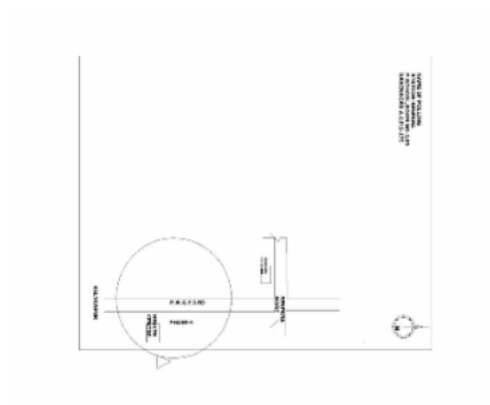

নির্বাচক নিবন্ধন আধিকারিকের স্বাক্ষর

Nazri Naksha

Google Map View

Polling Station Building Front View

Polling Station Front View

Cad View

Key MAP View

1 নাম : মানুয়ার হোসেন পিতার নাম: একরাম সেখ বাড়ির নং : n0321 বয়স : 31 লিঙ্গ : পুরুষ	XYZ1486612	ফটো উপলব্ধ	2 নাম : মাজেদা বিবি স্বামীর নাম: একরাম সেখ বাড়ির নং : n0322 বয়স : 70 লিঙ্গ : মহিলা	XYZ2118164	ফটো উপলব্ধ	3 নাম : রাশিদা বিবি স্বামীর নাম: ইমদাদুল সেখ হক কাজী বাড়ির নং : n0078 বয়স : 60 লিঙ্গ : মহিলা	FRN2905891	ফটো উপলব্ধ
4 নাম : জুমেনারা বিবি স্বামীর নাম: মুসারফ হোসেন বাড়ির নং : n0021 বয়স : 71 লিঙ্গ : মহিলা	WB/09/058/669002	ফটো উপলব্ধ	5 নাম : মেহেবুবা খাতুন স্বামীর নাম: সাজিদুল ইসলাম খাঁন বাড়ির নং : n0021 বয়স : 39 লিঙ্গ : মহিলা	FRN2004653	ফটো উপলব্ধ	6 নাম : মাসুরা বেওয়া স্বামীর নাম: আজিমুদ্দিন সেখ বাড়ির নং : n0067 বয়স : 58 লিঙ্গ : মহিলা	XYZ2112779	ফটো উপলব্ধ
7 নাম : সরিফুল সেখ পিতার নাম: মদন সেখ বাড়ির নং : n0069 বয়স : 54 লিঙ্গ : পুরুষ	FRN2906121	ফটো উপলব্ধ	8 নাম : আমবিয়া বিবি স্বামীর নাম: সরিফুল সেখ বাড়ির নং : n0069 বয়স : 51 লিঙ্গ : মহিলা	FRN2906139	ফটো উপলব্ধ	9 নাম : হালেমা বিবি স্বামীর নাম: সেখ মদন বাড়ির নং : n0069 বয়স : 67 লিঙ্গ : মহিলা	FRN2906147	ফটো উপলব্ধ
10 নাম : আসমান আলী সেখ পিতার নাম: উজির সেখ বাড়ির নং : n0001 বয়স : 59 লিঙ্গ : পুরুষ	WB/09/058/669027	ফটো উপলব্ধ	11 নাম : সাহানা (খানম) বিবি স্বামীর নাম: সাইনুল সেখ বাড়ির নং : n0001 বয়স : 37 লিঙ্গ : মহিলা	XYZ1489111	ফটো উপলব্ধ	12 নাম : সিয়াজুদ্দিন সেখ পিতার নাম: উজির সেখ বাড়ির নং : n0001 বয়স : 42 লিঙ্গ : পুরুষ	FRN2565513	ফটো উপলব্ধ
13 নাম : মোঃ মিয়াজুদ্দিন সেখ পিতার নাম: মোঃ উজিরুদ্দিন সেখ বাড়ির নং : n0001 বয়স : 43 লিঙ্গ : পুরুষ	WB/09/058/669026	ফটো উপলব্ধ	14 নাম : বাইনুদ্দিন সেখ পিতার নাম: দবিরুদ্দিন সেখ বাড়ির নং : n0003 বয়স : 79 লিঙ্গ : পুরুষ	XYZ2118131	ফটো উপলব্ধ	15 নাম : বুলেরা বিবি স্বামীর নাম: রাফিকুল বাড়ির নং : n0003 বয়স : 51 লিঙ্গ : মহিলা	WB/09/058/669048	ফটো উপলব্ধ
16 নাম : জৈগন বেওয়া স্বামীর নাম: আসগর সেখ বাড়ির নং : n0006 বয়স : 75 লিঙ্গ : মহিলা	WB/09/058/669019	ফটো উপলব্ধ	17 নাম : জয়নুর রহমান পিতার নাম: আসগর সেখ বাড়ির নং : n0006 বয়স : 40 লিঙ্গ : পুরুষ	FRN3161908	ফটো উপলব্ধ	18 নাম : আয়ুব সেখ পিতার নাম: আতু সেখ বাড়ির নং : n0010 বয়স : 56 লিঙ্গ : পুরুষ	WB/09/058/669064	ফটো উপলব্ধ
19 নাম : বিবিজান স্বামীর নাম: সেখ নাদের বাড়ির নং : n0028 বয়স : 79 লিঙ্গ : মহিলা	WB/09/058/669083	ফটো উপলব্ধ	20 নাম : মতিউর রহমান পিতার নাম: নাদের সেখ বাড়ির নং : n0028 বয়স : 56 লিঙ্গ : পুরুষ	XYZ2113421	ফটো উপলব্ধ	21 নাম : মোঃ মোস্তাকিম সেখ পিতার নাম: মোঃ নাদের সেখ বাড়ির নং : n0028 বয়স : 39 লিঙ্গ : পুরুষ	XYZ0999227	ফটো উপলব্ধ
22 নাম : সরিফা বিবি স্বামীর নাম: মোস্তাকিম সেখ বাড়ির নং : n0028 বয়স : 36 লিঙ্গ : মহিলা	XYZ0999235	ফটো উপলব্ধ	23 নাম : আসমাত আলি পিতার নাম: আব্দুল মালেক বাড়ির নং : n0106 বয়স : 47 লিঙ্গ : পুরুষ	XYZ1295807	ফটো উপলব্ধ	24 নাম : মিনা বিবি স্বামীর নাম: এস্তাজ আলি সেখ বাড়ির নং : n0114 বয়স : 64 লিঙ্গ : মহিলা	XYZ2113595	ফটো উপলব্ধ
25 নাম : রুনাফা বিবি স্বামীর নাম: মানুয়ার হোসেন বাড়ির নং : n0320 বয়স : 32 লিঙ্গ : মহিলা	XYZ1486653	ফটো উপলব্ধ	26 নাম : মোঃ সুইট সেখ পিতার নাম: আয়ুব সেখ বাড়ির নং : n0010 বয়স : 28 লিঙ্গ : পুরুষ	XYZ1897297	ফটো উপলব্ধ	27 নাম : কুলসুমা বিবি স্বামীর নাম: সেন্দু সেখ বাড়ির নং : n0045 বয়স : 29 লিঙ্গ : মহিলা	XYZ1897339	ফটো উপলব্ধ
28 নাম : মোঃ ওয়াসিম জাব্বার পিতার নাম: আসমান আলি সেখ বাড়ির নং : n0001 বয়স : 27 লিঙ্গ : পুরুষ	XYZ1865997	ফটো উপলব্ধ	29 নাম : মমতা বিবি স্বামীর নাম: আয়ুব সেখ বাড়ির নং : n0010 বয়স : 50 লিঙ্গ : মহিলা	FRN3167855	ফটো উপলব্ধ	30 নাম : মাবিয়া বিবি স্বামীর নাম: জিবরাইল বাড়ির নং : n0015 বয়স : 66 লিঙ্গ : মহিলা	WB/09/058/669071	ফটো উপলব্ধ