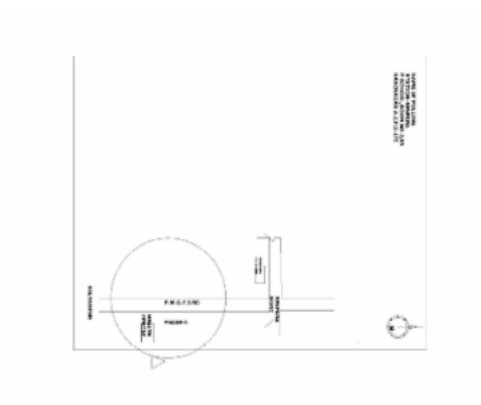

নির্বাচক নিবন্ধন আধিকারিকের স্বাক্ষর

Nazri Naksha

Google Map View

Polling Station Building Front View

Polling Station Front View

Cad View

Key MAP View

1 নাম : মানুয়ার হোসেন পিতার নাম: একরাম সেখ বাড়ির নং : n0321 বয়স : 31 লিঙ্গ : পুরুষ	XYZ1486612	ফটো উপলব্ধ	2 নাম : মাজেদা বিবি স্বামীর নাম: একরাম সেখ বাড়ির নং : n0322 বয়স : 70 লিঙ্গ : মহিলা	XYZ2118164	ফটো উপলব্ধ	3 নাম : রাশিদা বিবি স্বামীর নাম: ইমদাদুল সেখ হক কাজী বাড়ির নং : n0078 বয়স : 60 লিঙ্গ : মহিলা	FRN2905891	ফটো উপলব্ধ
4 নাম : জুমেনারা বিবি স্বামীর নাম: মুসারফ হোসেন বাড়ির নং : n0021 বয়স : 71 লিঙ্গ : মহিলা	WB/09/058/669002	ফটো উপলব্ধ	5 নাম : মেহেবুবা খাতুন স্বামীর নাম: সাজিদুল ইসলাম খাঁন বাড়ির নং : n0021 বয়স : 39 লিঙ্গ : মহিলা	FRN2004653	ফটো উপলব্ধ	6 নাম : মাসুরা বেওয়া স্বামীর নাম: আজিমুদ্দিন সেখ বাড়ির নং : n0067 বয়স : 58 লিঙ্গ : মহিলা	XYZ2112779	ফটো উপলব্ধ
7 নাম : সরিফুল সেখ পিতার নাম: মদন সেখ বাড়ির নং : n0069 বয়স : 54 লিঙ্গ : পুরুষ	FRN2906121	ফটো উপলব্ধ	8 নাম : আমবিয়া বিবি স্বামীর নাম: সরিফুল সেখ বাড়ির নং : n0069 বয়স : 51 লিঙ্গ : মহিলা	FRN2906139	ফটো উপলব্ধ	9 নাম : হালেমা বিবি স্বামীর নাম: সেখ মদন বাড়ির নং : n0069 বয়স : 67 লিঙ্গ : মহিলা	FRN2906147	ফটো উপলব্ধ
10 নাম : আসমান আলী সেখ পিতার নাম: উজির সেখ বাড়ির নং : n0001 বয়স : 59 লিঙ্গ : পুরুষ	WB/09/058/669027	ফটো উপলব্ধ	11 নাম : সাহানা (খানম) বিবি স্বামীর নাম: সাইনুল সেখ বাড়ির নং : n0001 বয়স : 37 লিঙ্গ : মহিলা	XYZ1489111	ফটো উপলব্ধ	12 নাম : সিয়াজুদ্দিন সেখ পিতার নাম: উজির সেখ বাড়ির নং : n0001 বয়স : 42 লিঙ্গ : পুরুষ	FRN2565513	ফটো উপলব্ধ
13 নাম : মোঃ মিয়াজুদ্দিন সেখ পিতার নাম: মোঃ উজিরুদ্দিন সেখ বাড়ির নং : n0001 বয়স : 43 লিঙ্গ : পুরুষ	WB/09/058/669026	ফটো উপলব্ধ	14 নাম : বাইনুদ্দিন সেখ পিতার নাম: দবিরুদ্দিন সেখ বাড়ির নং : n0003 বয়স : 79 লিঙ্গ : পুরুষ	XYZ2118131	ফটো উপলব্ধ	15 নাম : বুলেরা বিবি স্বামীর নাম: রাফিকুল বাড়ির নং : n0003 বয়স : 51 লিঙ্গ : মহিলা	WB/09/058/669048	ফটো উপলব্ধ
16 নাম : জৈগন বেওয়া স্বামীর নাম: আসগর সেখ বাড়ির নং : n0006 বয়স : 75 লিঙ্গ : মহিলা	WB/09/058/669019	ফটো উপলব্ধ	17 নাম : জয়নুর রহমান পিতার নাম: আসগর সেখ বাড়ির নং : n0006 বয়স : 40 লিঙ্গ : পুরুষ	FRN3161908	ফটো উপলব্ধ	18 নাম : আয়ুব সেখ পিতার নাম: আতু সেখ বাড়ির নং : n0010 বয়স : 56 লিঙ্গ : পুরুষ	WB/09/058/669064	ফটো উপলব্ধ
19 নাম : বিবিজান স্বামীর নাম: সেখ নাদের বাড়ির নং : n0028 বয়স : 79 লিঙ্গ : মহিলা	WB/09/058/669083	ফটো উপলব্ধ	20 নাম : মতিউর রহমান পিতার নাম: নাদের সেখ বাড়ির নং : n0028 বয়স : 56 লিঙ্গ : পুরুষ	XYZ2113421	ফটো উপলব্ধ	21 নাম : মোঃ মোস্তাকিম সেখ পিতার নাম: মোঃ নাদের সেখ বাড়ির নং : n0028 বয়স : 39 লিঙ্গ : পুরুষ	XYZ0999227	ফটো উপলব্ধ
22 নাম : সরিফা বিবি স্বামীর নাম: মোস্তাকিম সেখ বাড়ির নং : n0028 বয়স : 36 লিঙ্গ : মহিলা	XYZ0999235	ফটো উপলব্ধ	23 নাম : আসমাত আলি পিতার নাম: আব্দুল মালেক বাড়ির নং : n0106 বয়স : 47 লিঙ্গ : পুরুষ	XYZ1295807	ফটো উপলব্ধ	24 নাম : মিনা বিবি স্বামীর নাম: এস্তাজ আলি সেখ বাড়ির নং : n0114 বয়স : 64 লিঙ্গ : মহিলা	XYZ2113595	ফটো উপলব্ধ
25 নাম : রুনাফা বিবি স্বামীর নাম: মানুয়ার হোসেন বাড়ির নং : n0320 বয়স : 32 লিঙ্গ : মহিলা	XYZ1486653	ফটো উপলব্ধ	26 নাম : মোঃ সুইট সেখ পিতার নাম: আয়ুব সেখ বাড়ির নং : n0010 বয়স : 28 লিঙ্গ : পুরুষ	XYZ1897297	ফটো উপলব্ধ	27 নাম : কুলসুমা বিবি স্বামীর নাম: সেন্দু সেখ বাড়ির নং : n0045 বয়স : 29 লিঙ্গ : মহিলা	XYZ1897339	ফটো উপলব্ধ
28 নাম : মোঃ ওয়াসিম জাব্বার পিতার নাম: আসমান আলি সেখ বাড়ির নং : n0001 বয়স : 27 লিঙ্গ : পুরুষ	XYZ1865997	ফটো উপলব্ধ	29 নাম : মমতা বিবি স্বামীর নাম: আয়ুব সেখ বাড়ির নং : n0010 বয়স : 50 লিঙ্গ : মহিলা	FRN3167855	ফটো উপলব্ধ	30 নাম : মাবিয়া বিবি স্বামীর নাম: জিবরাইল বাড়ির নং : n0015 বয়স : 66 লিঙ্গ : মহিলা	WB/09/058/669071	ফটো উপলব্ধ