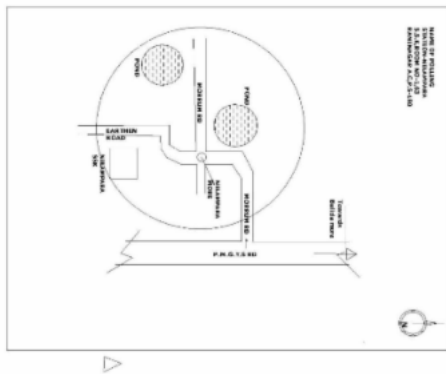

নির্বাচক নিবন্ধন আধিকারিকের স্বাক্ষর

Nazri Naksha

Google Map View

Polling Station Building Front View

Polling Station Front View

Cad View

Key MAP View

1 নাম : সকেনা বেওয়া স্বামীর নাম: আজেমুদ্দিন সেখ বাড়ির নং : n0133 বয়স : 66 লিঙ্গ : মহিলা	XYZ2892016 ফটো উপলব্ধ	2 নাম : সাবিনা বিবি স্বামীর নাম: কামরুল সেখ বাড়ির নং : n0135 বয়স : 32 লিঙ্গ : মহিলা	XYZ1627058 ফটো উপলব্ধ	3 নাম : মোসাঃ নাসিরা বিবি স্বামীর নাম: জানিফ সেখ বাড়ির নং : n0036 বয়স : 45 লিঙ্গ : মহিলা	XYZ1163377 ফটো উপলব্ধ
4 নাম : মর্জিনা বিবি স্বামীর নাম: বাক্কার সেখ বাড়ির নং : এন0046 বয়স : 34 লিঙ্গ : মহিলা	XYZ1094762 ফটো উপলব্ধ	5 নাম : তানজুরা বিবি স্বামীর নাম: মইদুর খান বাড়ির নং : n0128 বয়স : 60 লিঙ্গ : মহিলা	XYZ2212132 ফটো উপলব্ধ	6 নাম : তসবিরুল আলম খান পিতার নাম: মইদুর খান বাড়ির নং : n0128 বয়স : 40 লিঙ্গ : পুরুষ	XYZ1163799 ফটো উপলব্ধ
7 নাম : শ্যামলী বিবি স্বামীর নাম: সামিকুল সেখ বাড়ির নং : n0041 বয়স : 33 লিঙ্গ : মহিলা	XYZ1491075 ফটো উপলব্ধ	8 নাম : হালেমা বিবি স্বামীর নাম: কাজেম আলী বাড়ির নং : n0049 বয়স : 80 লিঙ্গ : মহিলা	XYZ2209336 ফটো উপলব্ধ	9 নাম : জিন্নার রহমান পিতার নাম: কাজেম আলী বাড়ির নং : n0049 বয়স : 45 লিঙ্গ : পুরুষ	FRN3163532 ফটো উপলব্ধ
10 নাম : ময়না বিবি স্বামীর নাম: জিন্নার রহমান বাড়ির নং : n0049 বয়স : 37 লিঙ্গ : মহিলা	FRN3163540 ফটো উপলব্ধ	11 নাম : রাকিবুল ইসলাম পিতার নাম: কাজেম আলী বাড়ির নং : n0049 বয়স : 29 লিঙ্গ : পুরুষ	XYZ1490978 ফটো উপলব্ধ	12 নাম : পিন্টু রহমান পিতার নাম: গোলাম মুস্তাফা বাড়ির নং : n0052 বয়স : 41 লিঙ্গ : পুরুষ	FRN2977940 ফটো উপলব্ধ
13 নাম : নুরজাহান বিবি স্বামীর নাম: হামেদ বাড়ির নং : n0134 বয়স : 51 লিঙ্গ : মহিলা	WB/09/058/681268 ফটো উপলব্ধ	14 নাম : পাতু বিবি স্বামীর নাম: সইদুর রহমান বাড়ির নং : n0066 বয়স : 65 লিঙ্গ : মহিলা	XYZ2212082 ফটো উপলব্ধ	15 নাম : বিউটি বিবি স্বামীর নাম: মাসুদ সেখ বাড়ির নং : n0066 বয়স : 40 লিঙ্গ : মহিলা	XYZ1162395 ফটো উপলব্ধ
16 নাম : আসগর সেখ পিতার নাম: গোলাম গাউস বাড়ির নং : n0071 বয়স : 31 লিঙ্গ : পুরুষ	XYZ1490788 ফটো উপলব্ধ	17 নাম : কোহিনুর বিবি স্বামীর নাম: আজিজুল সেখ বাড়ির নং : n0073 বয়স : 60 লিঙ্গ : মহিলা	XYZ2210771 ফটো উপলব্ধ	18 নাম : রেকসনা বিবি স্বামীর নাম: সান্তার আলি বাড়ির নং : 3 বয়স : 50 লিঙ্গ : মহিলা	XYZ2206902 ফটো উপলব্ধ
19 নাম : মোঃ সিদ্দিক হোসেন পিতার নাম: মোঃ মেহের আলী বাড়ির নং : n0028 বয়স : 38 লিঙ্গ : পুরুষ	FRN3163979 ফটো উপলব্ধ	20 নাম : মার্জিনা খাতুন পিতার নাম: মেহের আলী বাড়ির নং : n0028 বয়স : 35 লিঙ্গ : মহিলা	XYZ1162361 ফটো উপলব্ধ	21 নাম : আলিয়ারা বিবি স্বামীর নাম: মেরাজুল সেখ বাড়ির নং : n0030 বয়স : 45 লিঙ্গ : মহিলা	XYZ2211068 ফটো উপলব্ধ
22 নাম : সাগোরা বিবি স্বামীর নাম: নজরুল ইসলাম বাড়ির নং : n0017 বয়স : 42 লিঙ্গ : মহিলা	FRN2909505 ফটো উপলব্ধ	23 নাম : নুর আমিন সরকার পিতার নাম: নজরুল ইসলাম বাড়ির নং : n0017 বয়স : 28 লিঙ্গ : পুরুষ	XYZ1627223 ফটো উপলব্ধ	24 নাম : হানিফ মণ্ডল পিতার নাম: লোকমান মণ্ডল বাড়ির নং : n0036 বয়স : 55 লিঙ্গ : পুরুষ	XYZ2211316 ফটো উপলব্ধ
25 নাম : শিখা খাতুন পিতার নাম: হানিফ মণ্ডল বাড়ির নং : n0036 বয়স : 29 লিঙ্গ : মহিলা	XYZ1711811 ফটো উপলব্ধ	26 নাম : বাবর আলি পিতার নাম: আবুল সেখ বাড়ির নং : n0089 বয়স : 41 লিঙ্গ : পুরুষ	FRN3240249 ফটো উপলব্ধ	27 নাম : সাবোর আলি পিতার নাম: আবুল সেখ বাড়ির নং : n0089 বয়স : 37 লিঙ্গ : পুরুষ	FRN3240256 ফটো উপলব্ধ
28 নাম : রুপালী খাতুন বিবি স্বামীর নাম: সাদাম হোসেন বাড়ির নং : n0123 বয়স : 31 লিঙ্গ : মহিলা	XYZ1711795 ফটো উপলব্ধ	29 নাম : বিষ্ণু আলি খা পিতার নাম: সাজেদ খা বাড়ির নং : n0123 বয়স : 49 লিঙ্গ : পুরুষ	FRN2002418 ফটো উপলব্ধ	30 নাম : সার্জেমা বেওয়া স্বামীর নাম: আক্কাশ খান বাড়ির নং : n0125 বয়স : 65 লিঙ্গ : মহিলা	XYZ2212215 ফটো উপলব্ধ