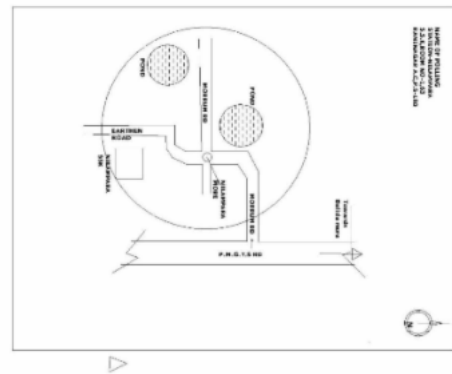

নির্বাচক নিবন্ধন আধিকারিকের স্বাক্ষর

Nazri Naksha

Google Map View

Polling Station Building Front View

Polling Station Front View

Cad View

Key MAP View

1 নাম : সকেনা বেওয়া স্বামীর নাম: আজেমুদ্দিন সেখ বাড়ির নং : n0133 বয়স : 66 লিঙ্গ : মহিলা	XYZ2892016 ফটো উপলব্ধ	2 নাম : সাবিনা বিবি স্বামীর নাম: কামরুল সেখ বাড়ির নং : n0135 বয়স : 32 লিঙ্গ : মহিলা	XYZ1627058 ফটো উপলব্ধ	3 নাম : মোসাঃ নাসিরা বিবি স্বামীর নাম: জানিফ সেখ বাড়ির নং : n0036 বয়স : 45 লিঙ্গ : মহিলা	XYZ1163377 ফটো উপলব্ধ
4 নাম : মর্জিনা বিবি স্বামীর নাম: বাক্কার সেখ বাড়ির নং : এন0046 বয়স : 34 লিঙ্গ : মহিলা	XYZ1094762 ফটো উপলব্ধ	5 নাম : তানজুরা বিবি স্বামীর নাম: মইদুর খান বাড়ির নং : n0128 বয়স : 60 লিঙ্গ : মহিলা	XYZ2212132 ফটো উপলব্ধ	6 নাম : তসবিরুল আলম খান পিতার নাম: মইদুর খান বাড়ির নং : n0128 বয়স : 40 লিঙ্গ : পুরুষ	XYZ1163799 ফটো উপলব্ধ
7 নাম : শ্যামলী বিবি স্বামীর নাম: সামিকুল সেখ বাড়ির নং : n0041 বয়স : 33 লিঙ্গ : মহিলা	XYZ1491075 ফটো উপলব্ধ	8 নাম : হালেমা বিবি স্বামীর নাম: কাজেম আলী বাড়ির নং : n0049 বয়স : 80 লিঙ্গ : মহিলা	XYZ2209336 ফটো উপলব্ধ	9 নাম : জিন্নার রহমান পিতার নাম: কাজেম আলী বাড়ির নং : n0049 বয়স : 45 লিঙ্গ : পুরুষ	FRN3163532 ফটো উপলব্ধ
10 নাম : ময়না বিবি স্বামীর নাম: জিন্নার রহমান বাড়ির নং : n0049 বয়স : 37 লিঙ্গ : মহিলা	FRN3163540 ফটো উপলব্ধ	11 নাম : রাকিবুল ইসলাম পিতার নাম: কাজেম আলী বাড়ির নং : n0049 বয়স : 29 লিঙ্গ : পুরুষ	XYZ1490978 ফটো উপলব্ধ	12 নাম : পিন্টু রহমান পিতার নাম: গোলাম মুস্তাফা বাড়ির নং : n0052 বয়স : 41 লিঙ্গ : পুরুষ	FRN2977940 ফটো উপলব্ধ
13 নাম : নুরজাহান বিবি স্বামীর নাম: হামেদ বাড়ির নং : n0134 বয়স : 51 লিঙ্গ : মহিলা	WB/09/058/681268 ফটো উপলব্ধ	14 নাম : পাতু বিবি স্বামীর নাম: সইদুর রহমান বাড়ির নং : n0066 বয়স : 65 লিঙ্গ : মহিলা	XYZ2212082 ফটো উপলব্ধ	15 নাম : বিউটি বিবি স্বামীর নাম: মাসুদ সেখ বাড়ির নং : n0066 বয়স : 40 লিঙ্গ : মহিলা	XYZ1162395 ফটো উপলব্ধ
16 নাম : আসগর সেখ পিতার নাম: গোলাম গাউস বাড়ির নং : n0071 বয়স : 31 লিঙ্গ : পুরুষ	XYZ1490788 ফটো উপলব্ধ	17 নাম : কোহিনুর বিবি স্বামীর নাম: আজিজুল সেখ বাড়ির নং : n0073 বয়স : 60 লিঙ্গ : মহিলা	XYZ2210771 ফটো উপলব্ধ	18 নাম : রেকসনা বিবি স্বামীর নাম: সান্তার আলি বাড়ির নং : 3 বয়স : 50 লিঙ্গ : মহিলা	XYZ2206902 ফটো উপলব্ধ
19 নাম : মোঃ সিদ্দিক হোসেন পিতার নাম: মোঃ মেহের আলী বাড়ির নং : n0028 বয়স : 38 লিঙ্গ : পুরুষ	FRN3163979 ফটো উপলব্ধ	20 নাম : মার্জিনা খাতুন পিতার নাম: মেহের আলী বাড়ির নং : n0028 বয়স : 35 লিঙ্গ : মহিলা	XYZ1162361 ফটো উপলব্ধ	21 নাম : আলিয়ারা বিবি স্বামীর নাম: মেরাজুল সেখ বাড়ির নং : n0030 বয়স : 45 লিঙ্গ : মহিলা	XYZ2211068 ফটো উপলব্ধ
22 নাম : সাগোরা বিবি স্বামীর নাম: নজরুল ইসলাম বাড়ির নং : n0017 বয়স : 42 লিঙ্গ : মহিলা	FRN2909505 ফটো উপলব্ধ	23 নাম : নুর আমিন সরকার পিতার নাম: নজরুল ইসলাম বাড়ির নং : n0017 বয়স : 28 লিঙ্গ : পুরুষ	XYZ1627223 ফটো উপলব্ধ	24 নাম : হানিফ মণ্ডল পিতার নাম: লোকমান মণ্ডল বাড়ির নং : n0036 বয়স : 55 লিঙ্গ : পুরুষ	XYZ2211316 ফটো উপলব্ধ
25 নাম : শিখা খাতুন পিতার নাম: হানিফ মণ্ডল বাড়ির নং : n0036 বয়স : 29 লিঙ্গ : মহিলা	XYZ1711811 ফটো উপলব্ধ	26 নাম : বাবর আলি পিতার নাম: আবুল সেখ বাড়ির নং : n0089 বয়স : 41 লিঙ্গ : পুরুষ	FRN3240249 ফটো উপলব্ধ	27 নাম : সাবোর আলি পিতার নাম: আবুল সেখ বাড়ির নং : n0089 বয়স : 37 লিঙ্গ : পুরুষ	FRN3240256 ফটো উপলব্ধ
28 নাম : রুপালী খাতুন বিবি স্বামীর নাম: সাদাম হোসেন বাড়ির নং : n0123 বয়স : 31 লিঙ্গ : মহিলা	XYZ1711795 ফটো উপলব্ধ	29 নাম : বিষ্ণু আলি খা পিতার নাম: সাজেদ খা বাড়ির নং : n0123 বয়স : 49 লিঙ্গ : পুরুষ	FRN2002418 ফটো উপলব্ধ	30 নাম : সার্জেমা বেওয়া স্বামীর নাম: আক্কাশ খান বাড়ির নং : n0125 বয়স : 65 লিঙ্গ : মহিলা	XYZ2212215 ফটো উপলব্ধ