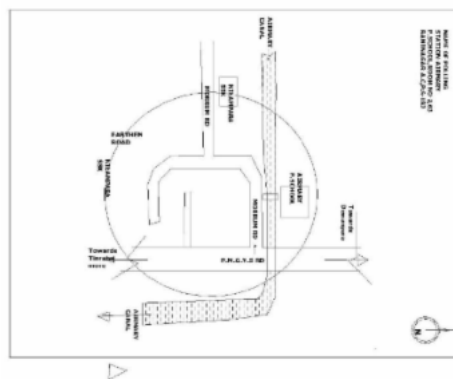

নির্বাচক নিবন্ধন আধিকারিকের স্বাক্ষর

Nazri Naksha

Google Map View

Polling Station Building Front View

Polling Station Front View

Cad View

Key MAP View

1 নাম : আয়তন বেওয়া স্বামীর নাম: কাবাতুল্লা বাড়ির নং : n0039 বয়স : 91 লিঙ্গ : মহিলা	WB/09/058/684151	ফটো উপলব্ধ	2 নাম : ইনসার আলী মন্ডল পিতার নাম: বামু মন্ডল বাড়ির নং : n0039 বয়স : 85 লিঙ্গ : পুরুষ	XYZ2213981	ফটো উপলব্ধ	3 নাম : জোহরা বিবি স্বামীর নাম: ইনসার আলী বাড়ির নং : n0039 বয়স : 80 লিঙ্গ : মহিলা	XYZ2214013	ফটো উপলব্ধ
4 নাম : পিয়ারুল ইসলাম পিতার নাম: ইনসার আলি বাড়ির নং : n0039 বয়স : 39 লিঙ্গ : পুরুষ	FRN2002822	ফটো উপলব্ধ	5 নাম : ফরিদা পারভিন স্বামীর নাম: পিয়ারুল সেখ বাড়ির নং : n0039 বয়স : 33 লিঙ্গ : মহিলা	XYZ1377316	ফটো উপলব্ধ	6 নাম : নজিব পিতার নাম: নজর আলী বাড়ির নং : n0041 বয়স : 50 লিঙ্গ : পুরুষ	XYZ2213494	ফটো উপলব্ধ
7 নাম : শিউলী বিবি স্বামীর নাম: নজিব মণ্ডল বাড়ির নং : n0041 বয়স : 47 লিঙ্গ : মহিলা	FRN2003101	ফটো উপলব্ধ	8 নাম : বুরজাহান সেখ পিতার নাম: সুমের সেখ বাড়ির নং : n0031 বয়স : 57 লিঙ্গ : পুরুষ	WB/09/058/684131	ফটো উপলব্ধ	9 নাম : সাইরা বানু বিবি স্বামীর নাম: বুরজাহান সেখ বাড়ির নং : n0031 বয়স : 39 লিঙ্গ : মহিলা	XYZ1162510	ফটো উপলব্ধ
10 নাম : হিমা বিবি স্বামীর নাম: জাহাঙ্গির সরকার বাড়ির নং : n0031 বয়স : 35 লিঙ্গ : মহিলা	FRN2001634	ফটো উপলব্ধ	11 নাম : আরজাহান বিবি স্বামীর নাম: আতাহার সেখ বাড়ির নং : n0031 বয়স : 56 লিঙ্গ : মহিলা	XYZ2214294	ফটো উপলব্ধ	12 নাম : আব্বাস সেখ পিতার নাম: আতাহার সেখ বাড়ির নং : n0031 বয়স : 35 লিঙ্গ : পুরুষ	XYZ1162296	ফটো উপলব্ধ
13 নাম : সুফিয়া মায়ের নাম: মলেজান বাড়ির নং : n0043 বয়স : 56 লিঙ্গ : মহিলা	WB/09/058/684054	ফটো উপলব্ধ	14 নাম : হাবিবুর রহমান পিতার নাম: নওয়াবয়ান সেখ বাড়ির নং : n0018 বয়স : 50 লিঙ্গ : পুরুষ	FRN2002616	ফটো উপলব্ধ	15 নাম : বেগম বিবি স্বামীর নাম: হাবিবুর রহমান বাড়ির নং : n0018 বয়স : 45 লিঙ্গ : মহিলা	FRN2910214	ফটো উপলব্ধ
16 নাম : আশিয়া বিবি স্বামীর নাম: সামসুল আলম বাড়ির নং : n0002 বয়স : 37 লিঙ্গ : মহিলা	FRN3240371	ফটো উপলব্ধ	17 নাম : মোঃ নাজিমুদ্দিন পিতার নাম: মোঃ আব্দুল হামেদ বাড়ির নং : n0010 বয়স : 35 লিঙ্গ : পুরুষ	XYZ1162270	ফটো উপলব্ধ	18 নাম : নাসিমা বিবি স্বামীর নাম: মোঃ নাজিমুদ্দিন বাড়ির নং : n0010 বয়স : 33 লিঙ্গ : মহিলা	XYZ1627454	ফটো উপলব্ধ
19 নাম : সুবেরুল সেখ পিতার নাম: ইসমাইল সেখ বাড়ির নং : n0001 বয়স : 45 লিঙ্গ : পুরুষ	FRN2910149	ফটো উপলব্ধ	20 নাম : সুলেখা বিবি স্বামীর নাম: সুবেরুল সেখ বাড়ির নং : n0001 বয়স : 35 লিঙ্গ : মহিলা	XYZ1163864	ফটো উপলব্ধ	21 নাম : মিনারুল ইসলাম পিতার নাম: ইসমাইল সেখ বাড়ির নং : n0001 বয়স : 35 লিঙ্গ : পুরুষ	XYZ1627413	ফটো উপলব্ধ
22 নাম : হাসিবুল সেখ পিতার নাম: ইসমাইল সেখ বাড়ির নং : n0001 বয়স : 30 লিঙ্গ : পুরুষ	XYZ1627421	ফটো উপলব্ধ	23 নাম : সঞ্জা বিবি স্বামীর নাম: ইসমাইল সেখ বাড়ির নং : n0001 বয়স : 70 লিঙ্গ : মহিলা	XYZ2215291	ফটো উপলব্ধ	24 নাম : জাহেদুর স্বামীর নাম: বদরুদ্দিন বাড়ির নং : n0002 বয়স : 81 লিঙ্গ : মহিলা	FRN2002061	ফটো উপলব্ধ
25 নাম : সামসুল আলম পিতার নাম: বদরুদ্দিন সেখ বাড়ির নং : n0002 বয়স : 51 লিঙ্গ : পুরুষ	XYZ2215077	ফটো উপলব্ধ	26 নাম : মোসাঃ মর্জিনা বিবি স্বামীর নাম: আহম্মদ সেখ বাড়ির নং : n0002 বয়স : 45 লিঙ্গ : মহিলা	FRN2910057	ফটো উপলব্ধ	27 নাম : আতাহার সেখ পিতার নাম: সুমের সেখ বাড়ির নং : n0031 বয়স : 61 লিঙ্গ : পুরুষ	XYZ1739515	ফটো উপলব্ধ
28 নাম : তাজেমা স্বামীর নাম: জাক্কার বাড়ির নং : n0045 বয়স : 63 লিঙ্গ : মহিলা	WB/09/058/684220	ফটো উপলব্ধ	29 নাম : জিন্নাল সেখ পিতার নাম: জাক্কার আলী সেখ বাড়ির নং : n0045 বয়স : 47 লিঙ্গ : পুরুষ	FRN2910156	ফটো উপলব্ধ	30 নাম : ফরিদা বিবি স্বামীর নাম: টুটুল সেখ বাড়ির নং : n0045 বয়স : 36 লিঙ্গ : মহিলা	XYZ0999862	ফটো উপলব্ধ