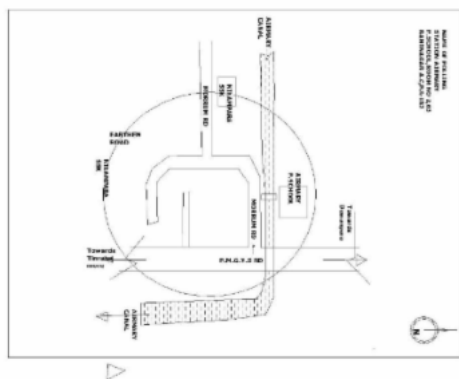

নির্বাচক নিবন্ধন আধিকারিকের স্বাক্ষর

Nazri Naksha

Google Map View

Polling Station Building Front View

Polling Station Front View

Cad View

Key MAP View

1 নাম : আয়তন বেওয়া স্বামীর নাম: কাবাতুল্লা বাড়ির নং : n0039 বয়স : 91 লিঙ্গ : মহিলা	WB/09/058/684151	ফটো উপলব্ধ	2 নাম : ইনসার আলী মন্ডল পিতার নাম: বামু মন্ডল বাড়ির নং : n0039 বয়স : 85 লিঙ্গ : পুরুষ	XYZ2213981	ফটো উপলব্ধ	3 নাম : জোহরা বিবি স্বামীর নাম: ইনসার আলী বাড়ির নং : n0039 বয়স : 80 লিঙ্গ : মহিলা	XYZ2214013	ফটো উপলব্ধ
4 নাম : পিয়ারুল ইসলাম পিতার নাম: ইনসার আলি বাড়ির নং : n0039 বয়স : 39 লিঙ্গ : পুরুষ	FRN2002822	ফটো উপলব্ধ	5 নাম : ফরিদা পারভিন স্বামীর নাম: পিয়ারুল সেখ বাড়ির নং : n0039 বয়স : 33 লিঙ্গ : মহিলা	XYZ1377316	ফটো উপলব্ধ	6 নাম : নজিব পিতার নাম: নজর আলী বাড়ির নং : n0041 বয়স : 50 লিঙ্গ : পুরুষ	XYZ2213494	ফটো উপলব্ধ
7 নাম : শিউলী বিবি স্বামীর নাম: নজিব মণ্ডল বাড়ির নং : n0041 বয়স : 47 লিঙ্গ : মহিলা	FRN2003101	ফটো উপলব্ধ	8 নাম : বুরজাহান সেখ পিতার নাম: সুমের সেখ বাড়ির নং : n0031 বয়স : 57 লিঙ্গ : পুরুষ	WB/09/058/684131	ফটো উপলব্ধ	9 নাম : সাইরা বানু বিবি স্বামীর নাম: বুরজাহান সেখ বাড়ির নং : n0031 বয়স : 39 লিঙ্গ : মহিলা	XYZ1162510	ফটো উপলব্ধ
10 নাম : হিমা বিবি স্বামীর নাম: জাহাঙ্গির সরকার বাড়ির নং : n0031 বয়স : 35 লিঙ্গ : মহিলা	FRN2001634	ফটো উপলব্ধ	11 নাম : আরজাহান বিবি স্বামীর নাম: আতাহার সেখ বাড়ির নং : n0031 বয়স : 56 লিঙ্গ : মহিলা	XYZ2214294	ফটো উপলব্ধ	12 নাম : আব্বাস সেখ পিতার নাম: আতাহার সেখ বাড়ির নং : n0031 বয়স : 35 লিঙ্গ : পুরুষ	XYZ1162296	ফটো উপলব্ধ
13 নাম : সুফিয়া মায়ের নাম: মলেজান বাড়ির নং : n0043 বয়স : 56 লিঙ্গ : মহিলা	WB/09/058/684054	ফটো উপলব্ধ	14 নাম : হাবিবুর রহমান পিতার নাম: নওয়াবয়ান সেখ বাড়ির নং : n0018 বয়স : 50 লিঙ্গ : পুরুষ	FRN2002616	ফটো উপলব্ধ	15 নাম : বেগম বিবি স্বামীর নাম: হাবিবুর রহমান বাড়ির নং : n0018 বয়স : 45 লিঙ্গ : মহিলা	FRN2910214	ফটো উপলব্ধ
16 নাম : আশিয়া বিবি স্বামীর নাম: সামসুল আলম বাড়ির নং : n0002 বয়স : 37 লিঙ্গ : মহিলা	FRN3240371	ফটো উপলব্ধ	17 নাম : মোঃ নাজিমুদ্দিন পিতার নাম: মোঃ আব্দুল হামেদ বাড়ির নং : n0010 বয়স : 35 লিঙ্গ : পুরুষ	XYZ1162270	ফটো উপলব্ধ	18 নাম : নাসিমা বিবি স্বামীর নাম: মোঃ নাজিমুদ্দিন বাড়ির নং : n0010 বয়স : 33 লিঙ্গ : মহিলা	XYZ1627454	ফটো উপলব্ধ
19 নাম : সুবেরুল সেখ পিতার নাম: ইসমাইল সেখ বাড়ির নং : n0001 বয়স : 45 লিঙ্গ : পুরুষ	FRN2910149	ফটো উপলব্ধ	20 নাম : সুলেখা বিবি স্বামীর নাম: সুবেরুল সেখ বাড়ির নং : n0001 বয়স : 35 লিঙ্গ : মহিলা	XYZ1163864	ফটো উপলব্ধ	21 নাম : মিনারুল ইসলাম পিতার নাম: ইসমাইল সেখ বাড়ির নং : n0001 বয়স : 35 লিঙ্গ : পুরুষ	XYZ1627413	ফটো উপলব্ধ
22 নাম : হাসিবুল সেখ পিতার নাম: ইসমাইল সেখ বাড়ির নং : n0001 বয়স : 30 লিঙ্গ : পুরুষ	XYZ1627421	ফটো উপলব্ধ	23 নাম : সঞ্জা বিবি স্বামীর নাম: ইসমাইল সেখ বাড়ির নং : n0001 বয়স : 70 লিঙ্গ : মহিলা	XYZ2215291	ফটো উপলব্ধ	24 নাম : জাহেদুর স্বামীর নাম: বদরুদ্দিন বাড়ির নং : n0002 বয়স : 81 লিঙ্গ : মহিলা	FRN2002061	ফটো উপলব্ধ
25 নাম : সামসুল আলম পিতার নাম: বদরুদ্দিন সেখ বাড়ির নং : n0002 বয়স : 51 লিঙ্গ : পুরুষ	XYZ2215077	ফটো উপলব্ধ	26 নাম : মোসাঃ মর্জিনা বিবি স্বামীর নাম: আহম্মদ সেখ বাড়ির নং : n0002 বয়স : 45 লিঙ্গ : মহিলা	FRN2910057	ফটো উপলব্ধ	27 নাম : আতাহার সেখ পিতার নাম: সুমের সেখ বাড়ির নং : n0031 বয়স : 61 লিঙ্গ : পুরুষ	XYZ1739515	ফটো উপলব্ধ
28 নাম : তাজেমা স্বামীর নাম: জাক্কার বাড়ির নং : n0045 বয়স : 63 লিঙ্গ : মহিলা	WB/09/058/684220	ফটো উপলব্ধ	29 নাম : জিন্নাল সেখ পিতার নাম: জাক্কার আলী সেখ বাড়ির নং : n0045 বয়স : 47 লিঙ্গ : পুরুষ	FRN2910156	ফটো উপলব্ধ	30 নাম : ফরিদা বিবি স্বামীর নাম: টুটুল সেখ বাড়ির নং : n0045 বয়স : 36 লিঙ্গ : মহিলা	XYZ0999862	ফটো উপলব্ধ