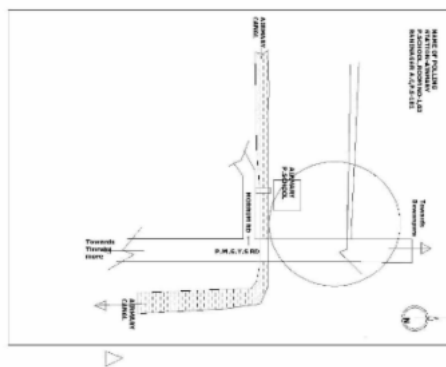

নির্বাচক নিবন্ধন আধিকারিকের স্বাক্ষর

Nazri Naksha

Google Map View

Polling Station Building Front View

Polling Station Front View

Cad View

Key MAP View

1 নাম : অঞ্জিলা বিবি স্বামীর নাম: মারসেলিম সেখ বাড়ির নং : n0032 বয়স : 48 লিঙ্গ : মহিলা	XYZ1164565 ফটো উপলব্ধ	2 নাম : হক সাহেব পিতার নাম: ইয়াদ আলি বাড়ির নং : n0032 বয়স : 29 লিঙ্গ : পুরুষ	XYZ1627942 ফটো উপলব্ধ	3 নাম : পিয়ারুল ইসলাম পিতার নাম: ওয়াদুল সরকার বাড়ির নং : n0005 বয়স : 31 লিঙ্গ : পুরুষ	XYZ1491570 ফটো উপলব্ধ
4 নাম : বেনুয়ারা বিবি স্বামীর নাম: ওয়াদুল বাড়ির নং : n0005 বয়স : 55 লিঙ্গ : মহিলা	WB/09/058/675206 ফটো উপলব্ধ	5 নাম : মেকাইল সেখ পিতার নাম: ইয়াদ আলী মণ্ডল বাড়ির নং : n0032 বয়স : 33 লিঙ্গ : পুরুষ	XYZ1377480 ফটো উপলব্ধ	6 নাম : হালোমা খাতুন পিতার নাম: ইয়াদ আলী বাড়ির নং : n0032 বয়স : 58 লিঙ্গ : মহিলা	XYZ2934669 ফটো উপলব্ধ
7 নাম : আলতাফোন বিবি স্বামীর নাম: আলিমুদ্দিন বাড়ির নং : n0032 বয়স : 78 লিঙ্গ : মহিলা	XYZ2934677 ফটো উপলব্ধ	8 নাম : আলতাফ হোসেন পিতার নাম: সাজাহান আলি বাড়ির নং : n0039 বয়স : 30 লিঙ্গ : পুরুষ	XYZ1377514 ফটো উপলব্ধ	9 নাম : সোনালী বিবি স্বামীর নাম: লাল মহম্মদ মণ্ডল বাড়ির নং : n0039 বয়স : 30 লিঙ্গ : মহিলা	XYZ1491786 ফটো উপলব্ধ
10 নাম : সাইজুদ্দিন সেখ পিতার নাম: সাপাতুল্লা সেখ বাড়ির নং : n0044 বয়স : 45 লিঙ্গ : পুরুষ	FRN3162609 ফটো উপলব্ধ	11 নাম : সিখা বিবি স্বামীর নাম: সাইজুদ্দিন সেখ বাড়ির নং : n0044 বয়স : 39 লিঙ্গ : মহিলা	FRN3239837 ফটো উপলব্ধ	12 নাম : নুরশাদ আলী পিতার নাম: সাপাতুল্লা সেখ বাড়ির নং : n0044 বয়স : 38 লিঙ্গ : পুরুষ	FRN3162336 ফটো উপলব্ধ
13 নাম : সুলেখা বিবি স্বামীর নাম: আইজুদ্দিন সেখ বাড়ির নং : n0044 বয়স : 37 লিঙ্গ : মহিলা	XYZ1164698 ফটো উপলব্ধ	14 নাম : তাইজুল ইসলাম পিতার নাম: কহাতুল্লা সেখ বাড়ির নং : n0044 বয়স : 40 লিঙ্গ : পুরুষ	FRN3162591 ফটো উপলব্ধ	15 নাম : মনজুরা বিবি স্বামীর নাম: সাব্বির রহমান বাড়ির নং : n0003 বয়স : 35 লিঙ্গ : মহিলা	XYZ1164268 ফটো উপলব্ধ
16 নাম : জেসমিনা বিবি স্বামীর নাম: সাহাবুল সেখ বাড়ির নং : n0003 বয়স : 35 লিঙ্গ : মহিলা	XYZ1491679 ফটো উপলব্ধ	17 নাম : সাবসুন্নাহার বেওয়া স্বামীর নাম: মসলেম সরকার বাড়ির নং : n0003 বয়স : 65 লিঙ্গ : মহিলা	XYZ2218501 ফটো উপলব্ধ	18 নাম : নাজভানু বিবি স্বামীর নাম: বাবুল বাড়ির নং : n0003 বয়স : 66 লিঙ্গ : মহিলা	XYZ2217594 ফটো উপলব্ধ
19 নাম : সাহাদুল সেখ পিতার নাম: মজিবর সেখ বাড়ির নং : n0003 বয়স : 41 লিঙ্গ : পুরুষ	FRN2908093 ফটো উপলব্ধ	20 নাম : সাব্বির রহমান পিতার নাম: বাবুল সরকার বাড়ির নং : n0003 বয়স : 37 লিঙ্গ : পুরুষ	FRN2907251 ফটো উপলব্ধ	21 নাম : সানাউল হক পিতার নাম: সাকের আলি মণ্ডল বাড়ির নং : n0005 বয়স : 65 লিঙ্গ : পুরুষ	XYZ2226546 ফটো উপলব্ধ
22 নাম : সাহিনা আক্তার বানু পিতার নাম: সানাউল হক বাড়ির নং : n0005 বয়স : 38 লিঙ্গ : মহিলা	FRN3162229 ফটো উপলব্ধ	23 নাম : ওয়াদুল সরকার পিতার নাম: মোতালেব সরকার বাড়ির নং : n0005 বয়স : 61 লিঙ্গ : পুরুষ	WB/09/058/675205 ফটো উপলব্ধ	24 নাম : মেহেরুন্নেসা বিবি স্বামীর নাম: নুর ইসলাম বাড়ির নং : n0011 বয়স : 50 লিঙ্গ : মহিলা	XYZ1164185 ফটো উপলব্ধ
25 নাম : মইজুদ্দিন সেখ পিতার নাম: মুজাহার সেখ বাড়ির নং : n0027 বয়স : 60 লিঙ্গ : পুরুষ	XYZ2219715 ফটো উপলব্ধ	26 নাম : লালমহম্মদ সেখ পিতার নাম: মোজাহার সেখ বাড়ির নং : n0027 বয়স : 55 লিঙ্গ : পুরুষ	XYZ2217578 ফটো উপলব্ধ	27 নাম : আতিউর রহমান পিতার নাম: মোজাহার সেখ বাড়ির নং : n0027 বয়স : 36 লিঙ্গ : পুরুষ	XYZ0655696 ফটো উপলব্ধ
28 নাম : রিমা বিবি স্বামীর নাম: আতিউর রহমান বাড়ির নং : n0027 বয়স : 31 লিঙ্গ : মহিলা	XYZ1628239 ফটো উপলব্ধ	29 নাম : রঙ্গীলা খাতুন বিবি স্বামীর নাম: আলি হোসেন বাড়ির নং : n0085 বয়স : 35 লিঙ্গ : মহিলা	XYZ1164235 ফটো উপলব্ধ	30 নাম : সাফিয়া বিবি স্বামীর নাম: ওবাইদুল সেখ বাড়ির নং : n0086 বয়স : 35 লিঙ্গ : মহিলা	XYZ1164896 ফটো উপলব্ধ